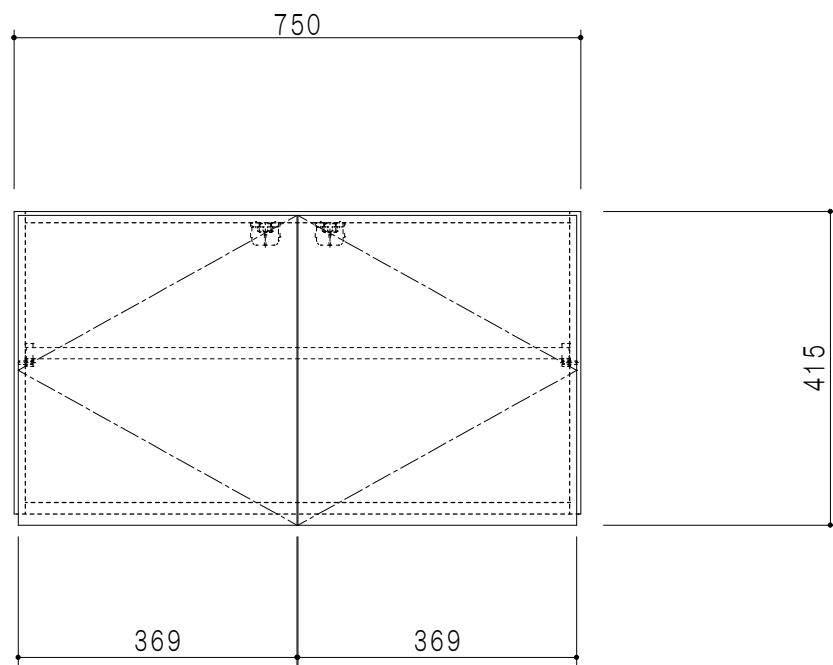

平面図

仕 様	
側 板	メラミン化粧パーティクルボード 15 t
天 板	片面化粧パーティクルボード 15 t
見 上 板	メラミン化粧パーティクルボード 15 t
背 板	カラーMDF・落とし込み
扉	メラミン化粧パーティクルボード 15 t 耐震ラッチ付
丁 番	ワンタッチスライド式丁番
棚 板	両面化粧パーティクルボード 15 t 可動式

扉 色	
SW	ホワイト
LG	木 目
UW	ウレタウ材付 (艶有)
WN	ウレタウ材付 (艶有)
BS	ブラックストーン
PM	パールグレイ
MD	ダークグレイ

立面図

断面図

背面図

名 称	多目的吊戸棚	図面名称	STO-75LN	 ワンド株式会社	SCALE	1/10	DATA	2023.05.01	CHECKED	DRAWING	T. K	SHEET NO.
-----	--------	------	----------	---	-------	------	------	------------	---------	---------	------	-----------