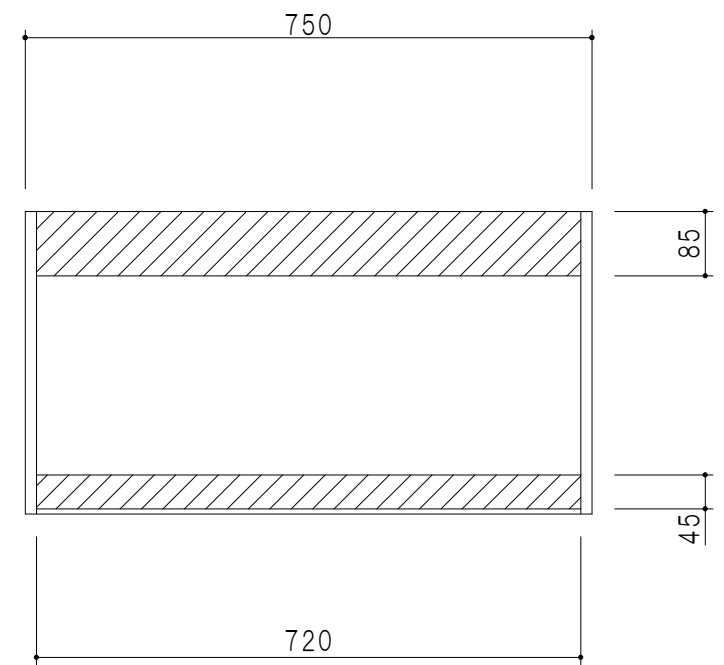

平面図

仕 様	
側 板	メラミン化粧パーティクルボード 15 t
天 板	片面化粧パーティクルボード 15 t
見 上 板	メラミン化粧パーティクルボード 15 t
背 板	カラーMDF・落とし込み
扉	メラミン化粧パーティクルボード 15 t 耐震ラッチ付
丁 番	ワンタッチスライド式丁番
棚 板	両面化粧パーティクルボード 15 t 可動式

扉 色	
SW	ホワイト
LG	木 目
UW	ウレタウ材付 (艶有)
WN	ウレタウ材付 (艶有)
BS	ブラックストーン
PM	パールグレイ
MD	ダークグレイ

立面図

断面図

背面図

名 称	多目的吊戸棚	図面名称	STO-75LN	 ワンド株式会社	SCALE	1/10	DATA	2023.05.01	CHECKED	DRAWING	T. K	SHEET NO.
-----	--------	------	----------	---	-------	------	------	------------	---------	---------	------	-----------