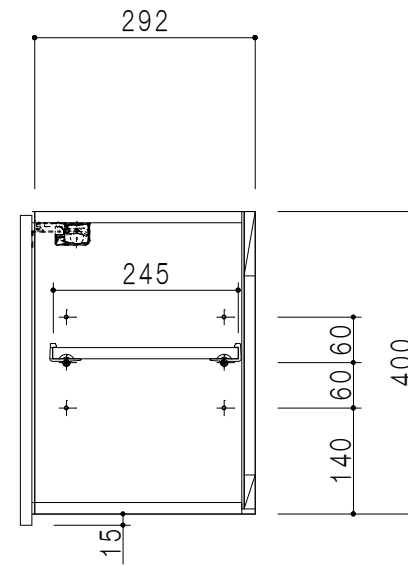

平面図

仕 様	
側 板	メラミン化粧パーティクルボード 15 t
天 板	片面化粧パーティクルボード 15 t
見 上 板	メラミン化粧パーティクルボード 15 t
背 板	カラーMDF・落とし込み
扉	メラミン化粧パーティクルボード 15 t 耐震ラッチ付
丁 番	ワンタッチスライド式丁番
棚 板	両面化粧パーティクルボード 15 t 可動式

扉 色	
SW	ホワイト
LG	木 目
UW	ウレタウ材付 (艶有)
WN	ウレタウ材付 (艶有)
BS	ブラックストーン
PM	パールグレイ
MD	ダークグレイ

立面図

断面図

背面図

名 称	多目的吊戸棚	図面名称	STO-75LN	 ワンド株式会社	SCALE	1/10	DATA	2023.05.01	CHECKED	DRAWING	T. K	SHEET NO.
-----	--------	------	----------	---	-------	------	------	------------	---------	---------	------	-----------