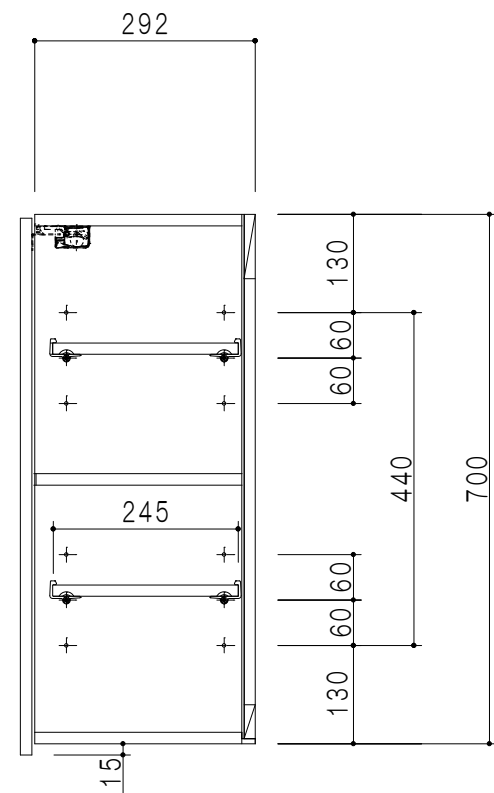

平面図

立面図

断面図

背面図

仕 様	
側 板	メラミン化粧パーティクルボード 15 t
天 板	片面化粧パーティクルボード 15 t
見 上 板	メラミン化粧パーティクルボード 15 t
背 板	カラーMDF・落とし込み
扉	メラミン化粧パーティクルボード 15 t 耐震ラッチ付
丁 番	ワンタッチスライド式丁番
棚 板	両面化粧パーティクルボード 15 t 可動式

扉 色	
SW	ホワイト
LG	木 目
UW	ウツボ桐柾 (艶有)
WN	ウツボ桐柾 (艶有)
BS	ブラックストーン
PM	パールグレイ
MD	ダークグレイ

名 称	多目的吊戸棚	図面名称	STO-75SN	 ワンド株式会社	SCALE	1/10	DATA	2023.05.01	CHECKED	DRAWING	SHEET NO.
									T. K		