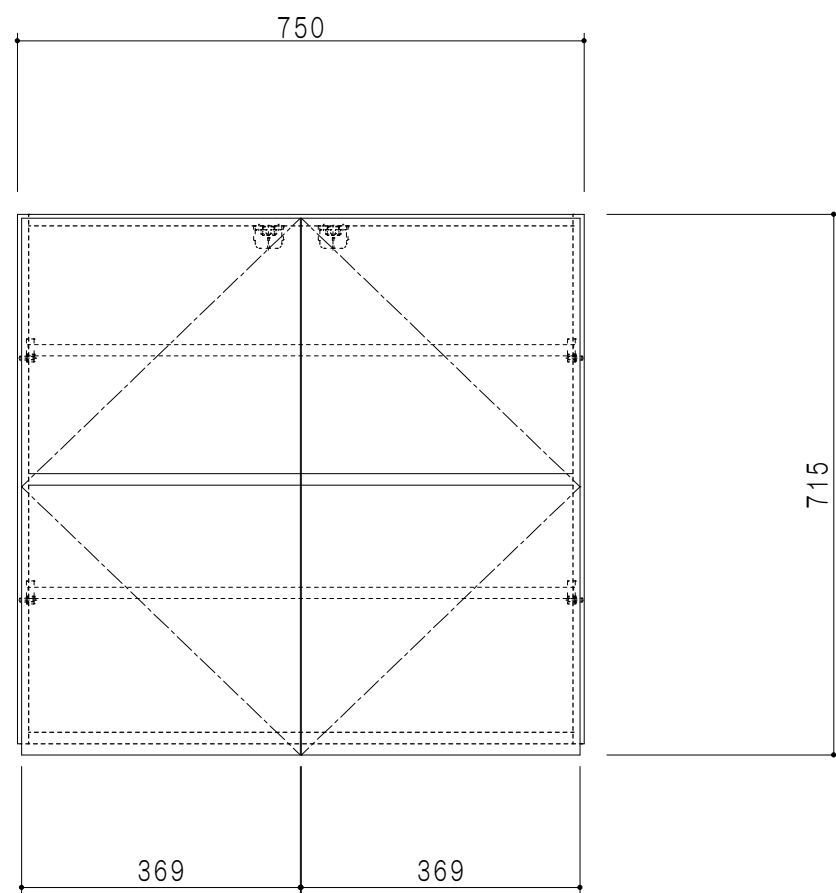

平面図

立面図

断面図

背面図

仕 様	
側 板	メラミン化粧パーティクルボード 15 t
天 板	片面化粧パーティクルボード 15 t
見 上 板	メラミン化粧パーティクルボード 15 t
背 板	カラーMDF・落とし込み
扉	メラミン化粧パーティクルボード 15 t 耐震ラッチ付
丁 番	ワンタッチスライド式丁番
棚 板	両面化粧パーティクルボード 15 t 可動式

扉 色	
SW	ホワイト
LG	木 目
UW	ウツボ桐柾 (艶有)
WN	ウツボ桐柾 (艶有)
BS	ブラックストーン
PM	パールグレイ
MD	ダークグレイ

名 称	多目的吊戸棚	図面名称	STO-75SN	 ワンド株式会社	SCALE	1/10	DATA	2023.05.01	CHECKED	DRAWING	SHEET NO.
									T. K		