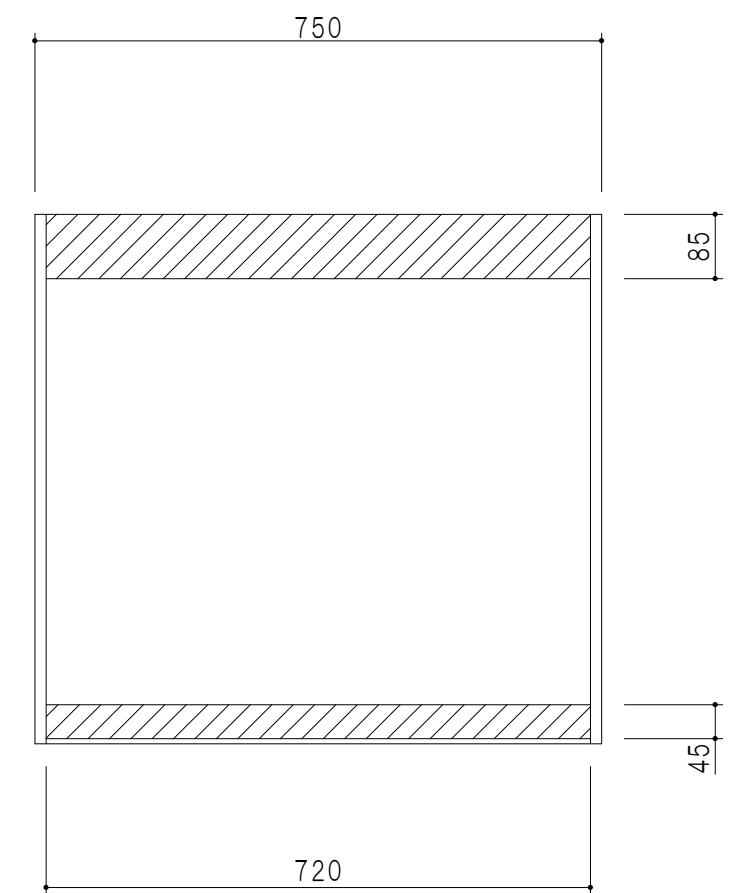

平面図

立面図

断面図

背面図

仕 様	
側 板	メラミン化粧パーティクルボード 15 t
天 板	片面化粧パーティクルボード 15 t
見 上 板	メラミン化粧パーティクルボード 15 t
背 板	カラーMDF・落とし込み
扉	メラミン化粧パーティクルボード 15 t 耐震ラッチ付
丁 番	ワンタッチスライド式丁番
棚 板	両面化粧パーティクルボード 15 t 可動式

扉 色	
SW	ホワイト
LG	木 目
UW	ウツボ桐柾 (艶有)
WN	ウツボ桐柾 (艶有)
BS	ブラックストーン
PM	パールグレイ
MD	ダークグレイ

名 称	多目的吊戸棚	図面名称	STO-75SN	 ワンド株式会社	SCALE	1/10	DATA	2023.05.01	CHECKED	DRAWING	SHEET NO.
									T. K		