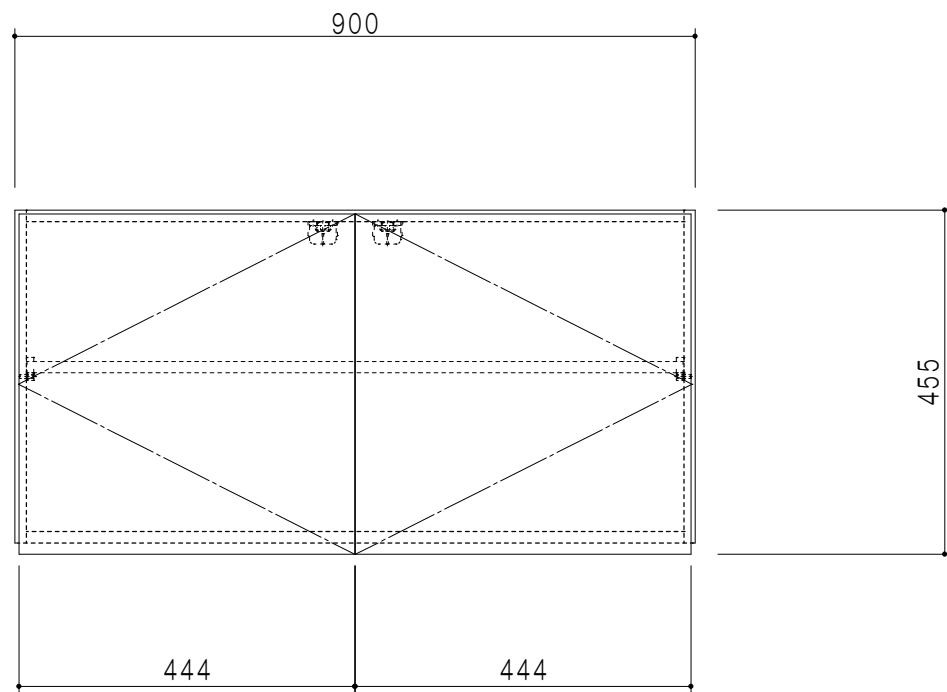

平面図

仕 様	
側 板	メラミン化粧パーティクルボード 15 t
天 板	片面化粧パーティクルボード 15 t
見 上 板	メラミン化粧パーティクルボード 15 t
背 板	カラーMDF・落とし込み
扉	メラミン化粧パーティクルボード 15 t 耐震ラッチ付
丁 番	ワンタッチスライド式丁番
棚 板	両面化粧パーティクルボード 15 t 可動式

扉 色	
SW	ホワイト
LG	木 目
UW	ウツク木目 (艶有)
WN	ウツクナット (艶有)
BS	ブラックストーン
PM	パールグレイ
MD	ダークグレイ

立面図

断面図

背面図

名 称	多目的吊戸棚	図面名称	STO-90AN	 ワンド株式会社	SCALE	1/10	DATA	2023.05.01	CHECKED	DRAWING	SHEET NO.
										T. K	