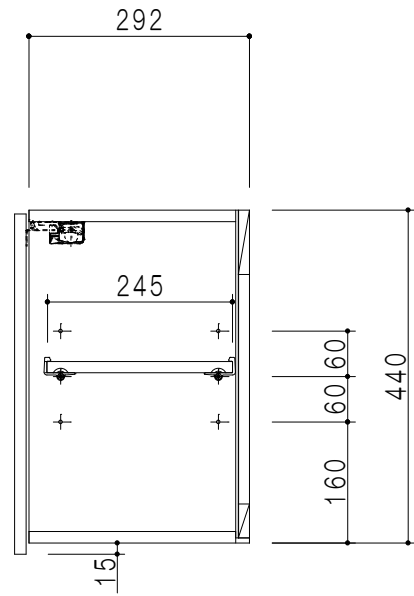

平面図

仕 様	
側 板	メラミン化粧パーティクルボード 15 t
天 板	片面化粧パーティクルボード 15 t
見 上 板	メラミン化粧パーティクルボード 15 t
背 板	カラーMDF・落とし込み
扉	メラミン化粧パーティクルボード 15 t 耐震ラッチ付
丁 番	ワンタッチスライド式丁番
棚 板	両面化粧パーティクルボード 15 t 可動式

扉 色	
SW	ホワイト
LG	木 目
UW	ウツク木目 (艶有)
WN	ウツクナット (艶有)
BS	ブラックストーン
PM	パールグレイ
MD	ダークグレイ

立面図

断面図

背面図

名 称	多目的吊戸棚	図面名称	STO-90AN	 ワンド株式会社	SCALE	1/10	DATA	2023.05.01	CHECKED	DRAWING	SHEET NO.
										T. K	