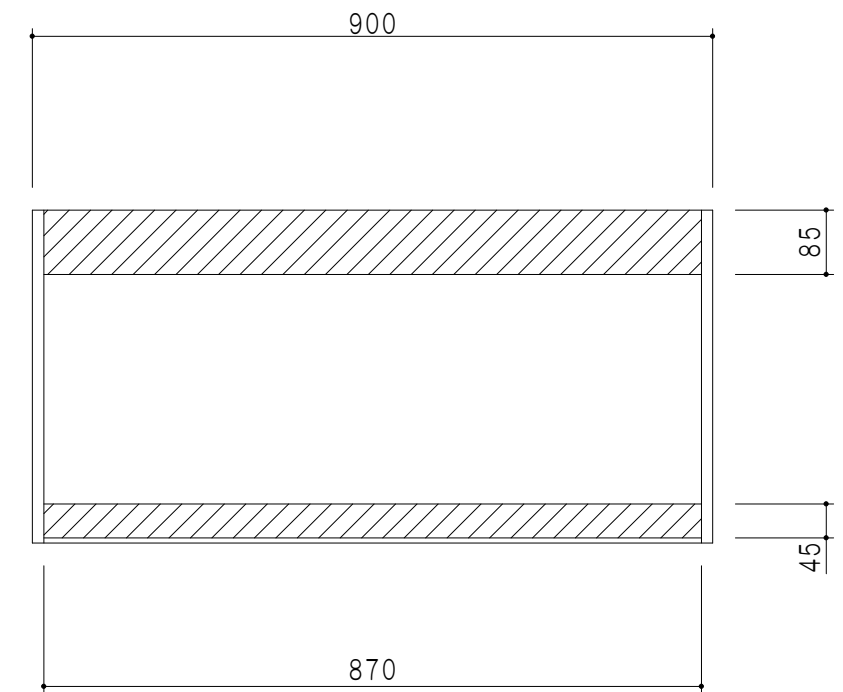

平面図

仕 様	
側 板	メラミン化粧パーティクルボード 15 t
天 板	片面化粧パーティクルボード 15 t
見 上 板	メラミン化粧パーティクルボード 15 t
背 板	カラーMDF・落とし込み
扉	メラミン化粧パーティクルボード 15 t 耐震ラッチ付
丁 番	ワンタッチスライド式丁番
棚 板	両面化粧パーティクルボード 15 t 可動式

扉 色	
SW	ホワイト
LG	木 目
UW	ウツク木目 (艶有)
WN	ウツクナット (艶有)
BS	ブラックストーン
PM	パールグレイ
MD	ダークグレイ

立面図

断面図

背面図

名 称	多目的吊戸棚	図面名称	STO-90AN	 ワンド株式会社	SCALE	1/10	DATA	2023.05.01	CHECKED	DRAWING	SHEET NO.
										T. K	