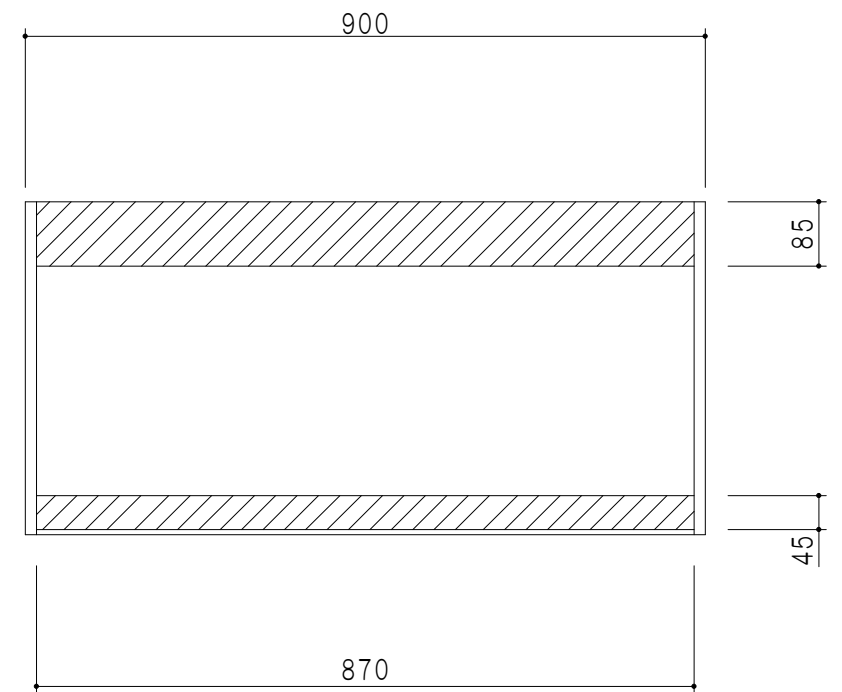

平面図

立面図

断面図

背面図

仕 様	
側 板	メラミン化粧パーティクルボード 15 t
天 板	片面化粧パーティクルボード 15 t
見 上 板	メラミン化粧パーティクルボード 15 t
背 板	カラーMDF・落とし込み
扉	メラミン化粧パーティクルボード 15 t 耐震ラッチ付
丁 番	ワンタッチスライド式丁番
棚 板	両面化粧パーティクルボード 15 t 可動式

扉 色	
SW	ホワイト
LG	木 目
UW	ウツワ木目 (艶有)
WN	ウツワ-ナット (艶有)
BS	ブラックストーン
PM	パールグレイ
MD	ダークグレイ

名 称	多目的吊戸棚	図面名称	STO-90CN	 ワンド株式会社	SCALE	1/10	DATA	2023.05.01	CHECKED	DRAWING	SHEET NO.
										T. K	