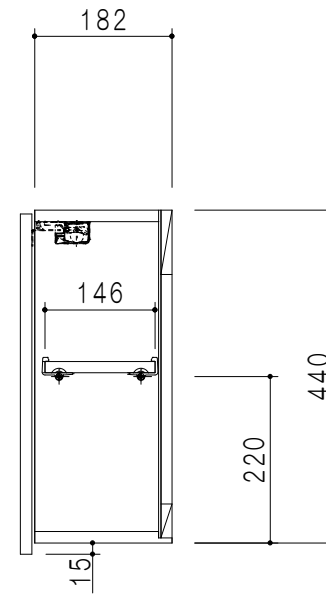

平面図

立面図

断面図

背面図

仕 様	
側 板	メラミン化粧パーティクルボード 15 t
天 板	片面化粧パーティクルボード 15 t
見 上 板	メラミン化粧パーティクルボード 15 t
背 板	カラーMDF・落とし込み
扉	メラミン化粧パーティクルボード 15 t 耐震ラッチ付
丁 番	ワンタッチスライド式丁番
棚 板	両面化粧パーティクルボード 15 t 可動式

扉 色	
SW	ホワイト
LG	木 目
UW	ウツワ木目 (艶有)
WN	ウツワ-ナット (艶有)
BS	ブラックストーン
PM	パールグレイ
MD	ダークグレイ

名 称	多目的吊戸棚	図面名称	STO-90CN	 ワンド株式会社	SCALE	1/10	DATA	2023.05.01	CHECKED	DRAWING	SHEET NO.
										T. K	