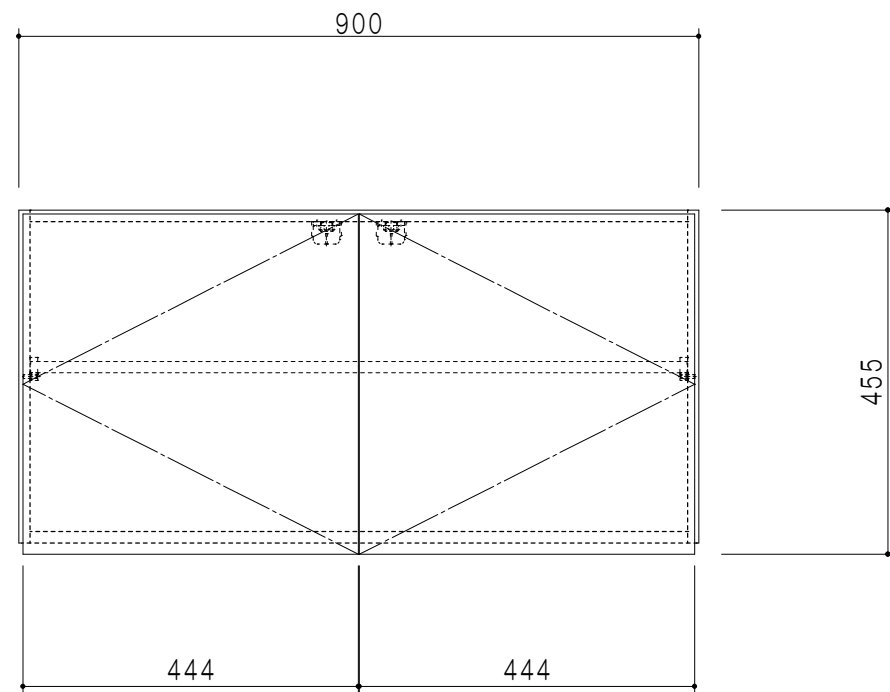

平面図

立面図

断面図

背面図

仕 様	
側 板	メラミン化粧パーティクルボード 15 t
天 板	片面化粧パーティクルボード 15 t
見 上 板	メラミン化粧パーティクルボード 15 t
背 板	カラーMDF・落とし込み
扉	メラミン化粧パーティクルボード 15 t 耐震ラッチ付
丁 番	ワンタッチスライド式丁番
棚 板	両面化粧パーティクルボード 15 t 可動式

扉 色	
SW	ホワイト
LG	木 目
UW	ウツワ木目 (艶有)
WN	ウツワ-ナット (艶有)
BS	ブラックストーン
PM	パールグレイ
MD	ダークグレイ

名 称	多目的吊戸棚	図面名称	STO-90CN	 ワンド株式会社	SCALE	1/10	DATA	2023.05.01	CHECKED	DRAWING	SHEET NO.
										T. K	