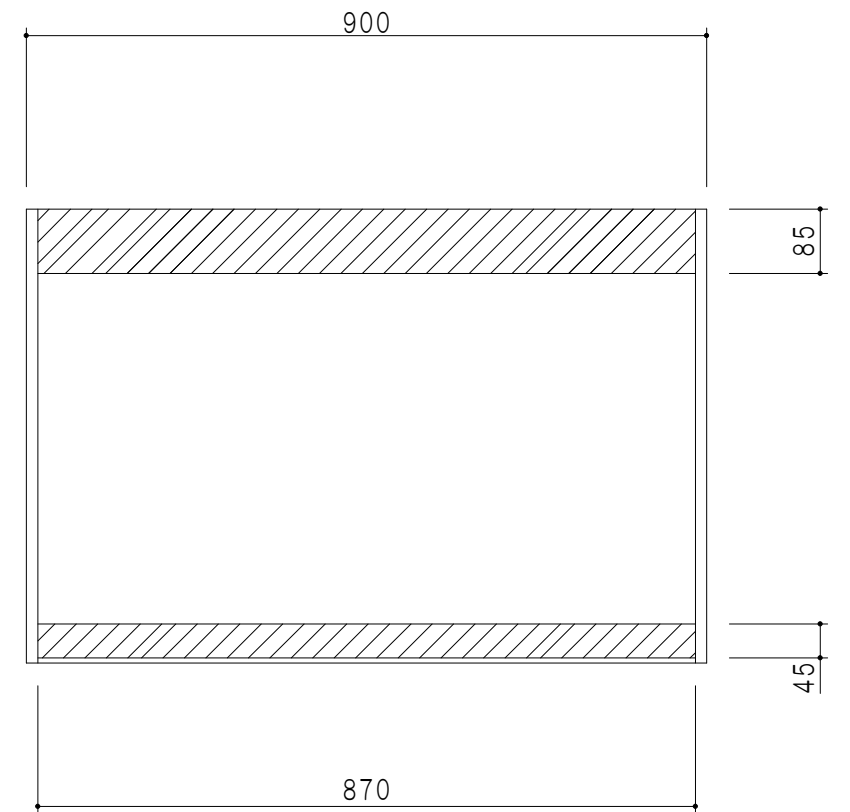

平面図

立面図

断面図

背面図

仕 様	
側 板	メラミン化粧パーティクルボード 15 t
天 板	片面化粧パーティクルボード 15 t
見 上 板	メラミン化粧パーティクルボード 15 t
背 板	カラーMDF・落とし込み
扉	メラミン化粧パーティクルボード 15 t 耐震ラッチ付
丁 番	ワンタッチスライド式丁番
棚 板	両面化粧パーティクルボード 15 t 可動式

扉 色	
SW	ホワイト
LG	木 目
UW	ウルトラホワイト (艶有)
WN	ウイング・ナット (艶有)
BS	ブラックストーン
PM	パールグレイ
MD	ダークグレイ

名 称	多目的吊戸棚	図面名称	STO-90EN	 ワンド株式会社	SCALE	1/10	DATA	2023.05.01	CHECKED	DRAWING	SHEET NO.
										T. K	