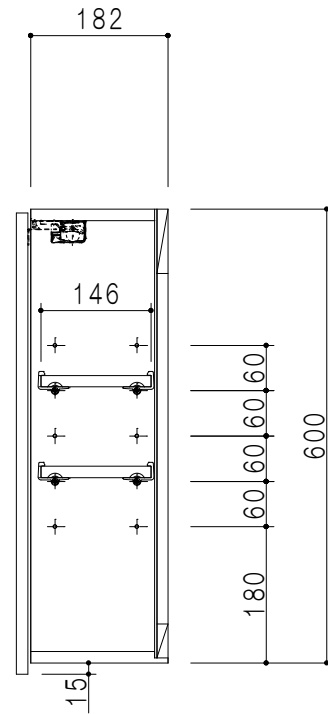

平面図

立面図

断面図

背面図

仕 様	
側 板	メラミン化粧パーティクルボード 15 t
天 板	片面化粧パーティクルボード 15 t
見 上 板	メラミン化粧パーティクルボード 15 t
背 板	カラーMDF・落とし込み
扉	メラミン化粧パーティクルボード 15 t 耐震ラッチ付
丁 番	ワンタッチスライド式丁番
棚 板	両面化粧パーティクルボード 15 t 可動式

扉 色	
SW	ホワイト
LG	木 目
UW	ウルトラホワイト (艶有)
WN	ウイング・ナット (艶有)
BS	ブラックストーン
PM	パールグレイ
MD	ダークグレイ

名 称	多目的吊戸棚	図面名称	STO-90EN	 ワンド株式会社	SCALE	1/10	DATA	2023.05.01	CHECKED	DRAWING	SHEET NO.
										T. K	