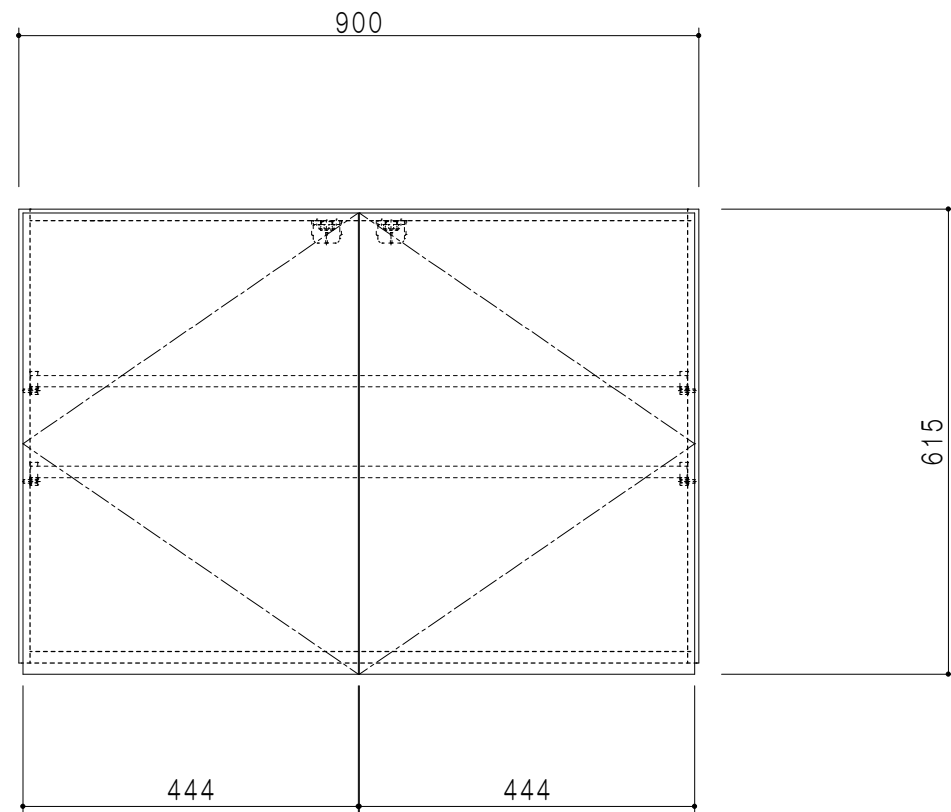

平面図

立面図

断面図

背面図

仕 様	
側 板	メラミン化粧パーティクルボード 15 t
天 板	片面化粧パーティクルボード 15 t
見 上 板	メラミン化粧パーティクルボード 15 t
背 板	カラーMDF・落とし込み
扉	メラミン化粧パーティクルボード 15 t 耐震ラッチ付
丁 番	ワンタッチスライド式丁番
棚 板	両面化粧パーティクルボード 15 t 可動式

扉 色	
SW	ホワイト
LG	木 目
UW	ウルトラホワイト (艶有)
WN	ウイング・ナット (艶有)
BS	ブラックストーン
PM	パールグレイ
MD	ダークグレイ

名 称	多目的吊戸棚	図面名称	STO-90EN	 ワンド株式会社	SCALE	1/10	DATA	2023.05.01	CHECKED	DRAWING	SHEET NO.
										T. K	