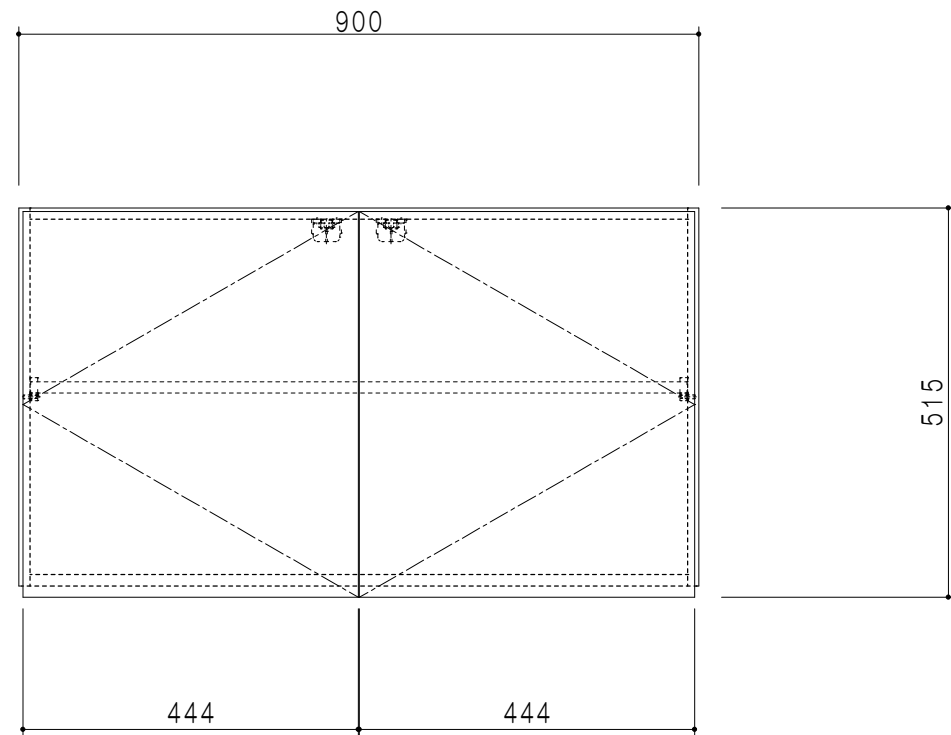

平面図

立面図

断面図

背面図

仕 様	
側 板	メラミン化粧パーティクルボード 15 t
天 板	片面化粧パーティクルボード 15 t
見 上 板	メラミン化粧パーティクルボード 15 t
背 板	カラーMDF・落とし込み
扉	メラミン化粧パーティクルボード 15 t 耐震ラッチ付
丁 番	ワンタッチスライド式丁番
棚 板	両面化粧パーティクルボード 15 t 可動式

扉 色	
SW	ホワイト
LG	木 目
UW	ウツノ木目 (艶有)
WN	ウツノ木目 (艶有)
BS	ブラックストーン
PM	パールグレイ
MD	ダークグレイ

名 称	多目的吊戸棚	図面名称	STO-90JN	 ワンド株式会社	SCALE	1/10	DATA	2023.05.01	CHECKED	DRAWING	SHEET NO.
										T. K	