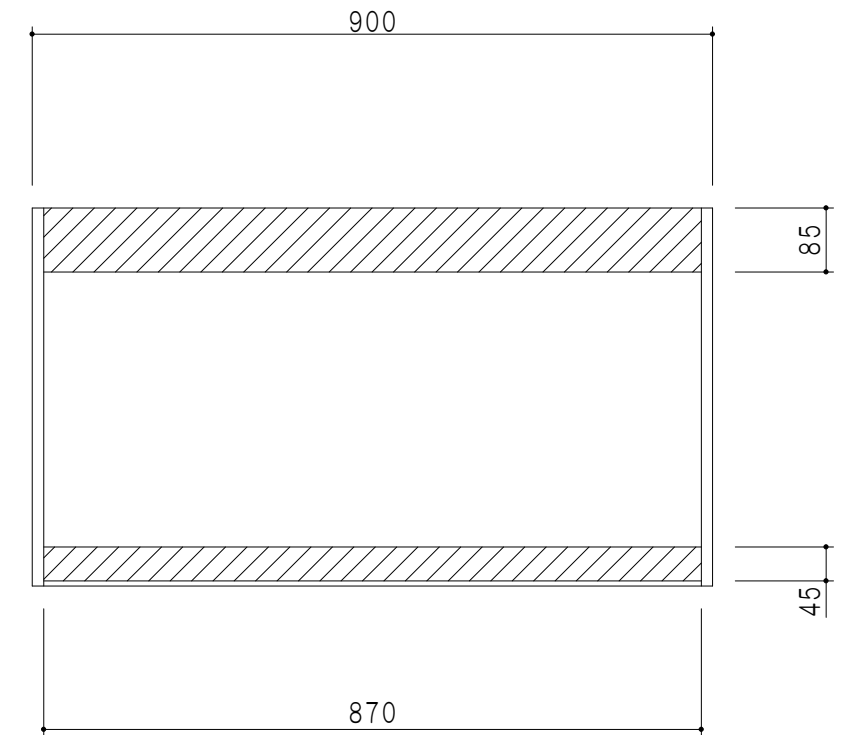

平面図

立面図

断面図

背面図

仕 様	
側 板	メラミン化粧パーティクルボード 15 t
天 板	片面化粧パーティクルボード 15 t
見 上 板	メラミン化粧パーティクルボード 15 t
背 板	カラーMDF・落とし込み
扉	メラミン化粧パーティクルボード 15 t 耐震ラッチ付
丁 番	ワンタッチスライド式丁番
棚 板	両面化粧パーティクルボード 15 t 可動式

扉 色	
SW	ホワイト
LG	木 目
UW	ウツノ木目 (艶有)
WN	ウツノ木目 (艶有)
BS	ブラックストーン
PM	パールグレイ
MD	ダークグレイ

名 称	多目的吊戸棚	図面名称	STO-90JN	 ワンド株式会社	SCALE	1/10	DATA	2023.05.01	CHECKED	DRAWING	SHEET NO.
										T. K	