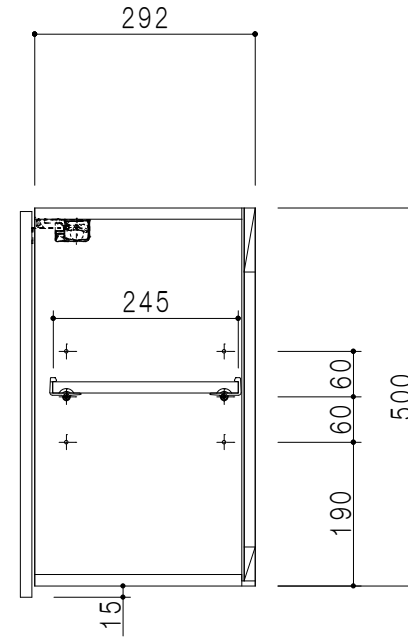

平面図

立面図

断面図

背面図

仕 様	
側 板	メラミン化粧パーティクルボード 15 t
天 板	片面化粧パーティクルボード 15 t
見 上 板	メラミン化粧パーティクルボード 15 t
背 板	カラーMDF・落とし込み
扉	メラミン化粧パーティクルボード 15 t 耐震ラッチ付
丁 番	ワンタッチスライド式丁番
棚 板	両面化粧パーティクルボード 15 t 可動式

扉 色	
SW	ホワイト
LG	木 目
UW	ウツノ木目 (艶有)
WN	ウツノ木目 (艶有)
BS	ブラックストーン
PM	パールグレイ
MD	ダークグレイ

名 称	多目的吊戸棚	図面名称	STO-90JN	 ワンド株式会社	SCALE	1/10	DATA	2023.05.01	CHECKED	DRAWING	SHEET NO.
										T. K	