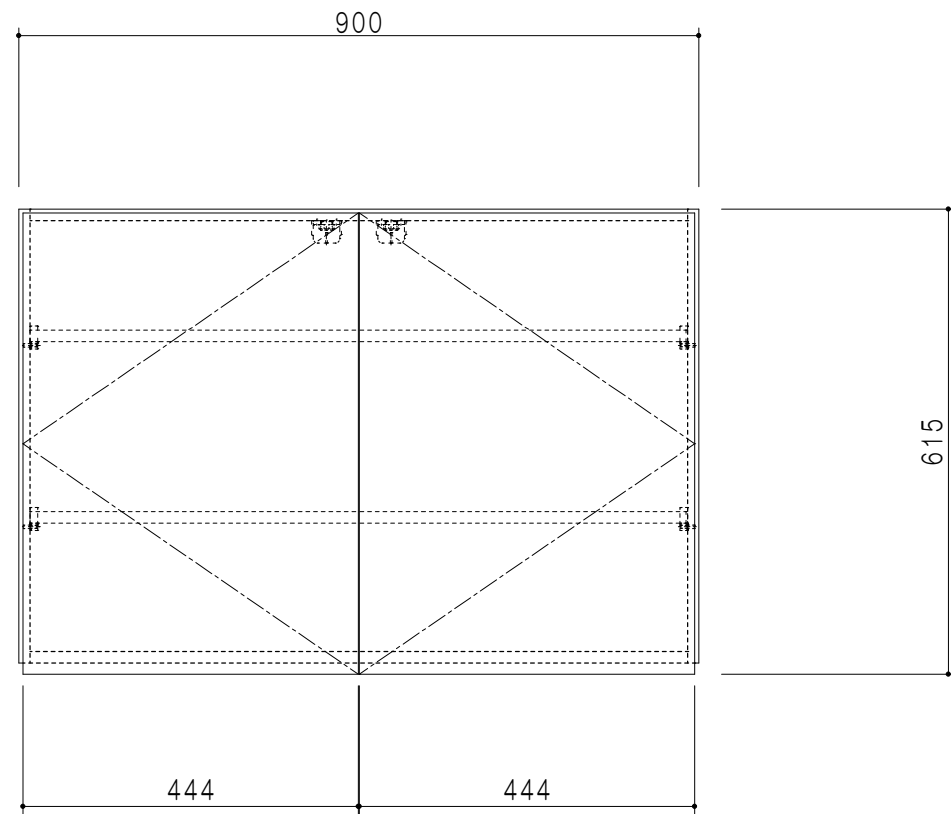

平面図

立面図

断面図

背面図

仕 様	
側 板	メラミン化粧パーティクルボード 15 t
天 板	片面化粧パーティクルボード 15 t
見 上 板	メラミン化粧パーティクルボード 15 t
背 板	カラーMDF・落とし込み
扉	メラミン化粧パーティクルボード 15 t 耐震ラッチ付
丁 番	ワンタッチスライド式丁番
棚 板	両面化粧パーティクルボード 15 t 可動式

扉 色	
SW	ホワイト
LG	木 目
UW	ウツボ桐柵 (艶有)
WN	ウヅガ-ナツ (艶有)
BS	ブラックストーン
PM	パールグレイ
MD	ダークグレイ

名 称	多目的吊戸棚	図面名称	STO-90KN	 ワンド株式会社	SCALE	1/10	DATA	2023.05.01	CHECKED	DRAWING	SHEET NO.
									T. K		