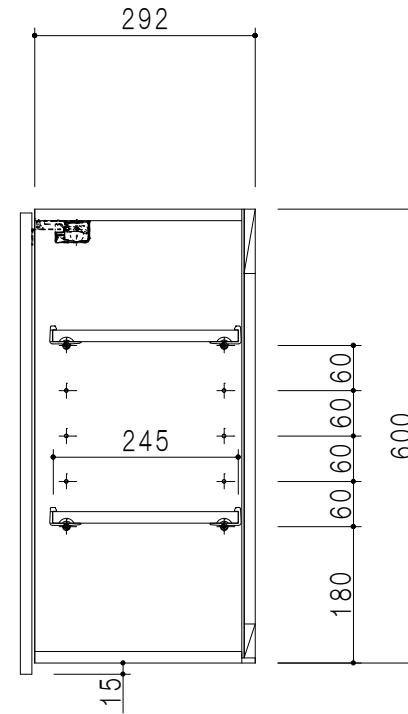

平面図

立面図

断面図

背面図

仕 様	
側 板	メラミン化粧パーティクルボード 15 t
天 板	片面化粧パーティクルボード 15 t
見 上 板	メラミン化粧パーティクルボード 15 t
背 板	カラーMDF・落とし込み
扉	メラミン化粧パーティクルボード 15 t 耐震ラッチ付
丁 番	ワンタッチスライド式丁番
棚 板	両面化粧パーティクルボード 15 t 可動式

扉 色	
SW	ホワイト
LG	木 目
UW	ウツボ桐柵 (艶有)
WN	ウヅガ-ナツ (艶有)
BS	ブラックストーン
PM	パールグレイ
MD	ダークグレイ

名 称	多目的吊戸棚	図面名称	STO-90KN	 ワンド株式会社	SCALE	1/10	DATA	2023.05.01	CHECKED	DRAWING	SHEET NO.
									T. K		