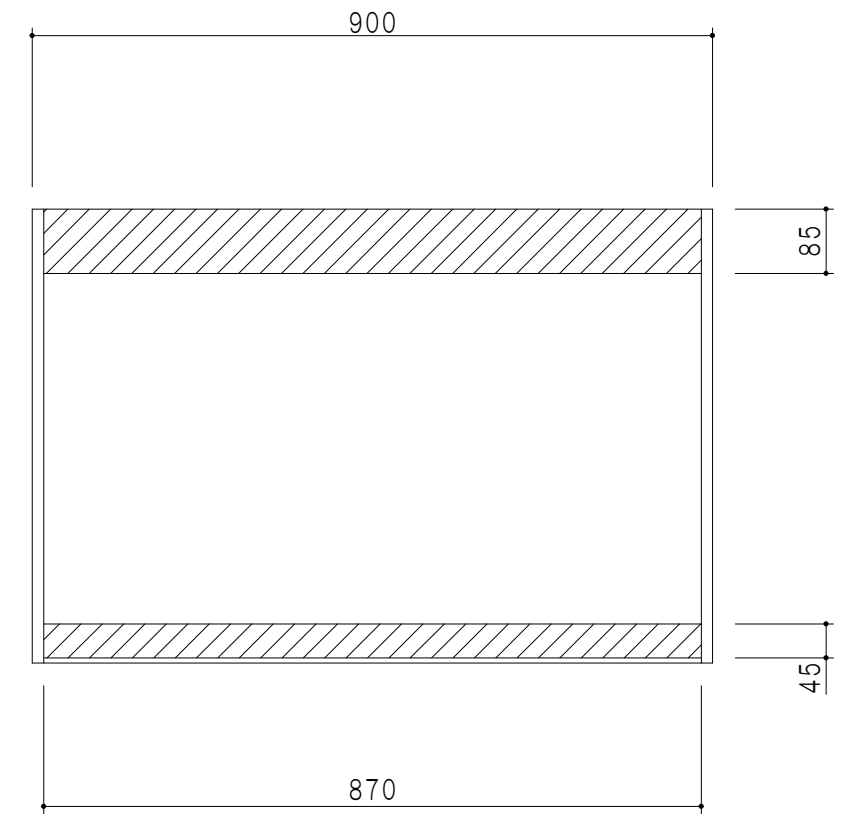

平面図

立面図

断面図

背面図

仕 様	
側 板	メラミン化粧パーティクルボード 15 t
天 板	片面化粧パーティクルボード 15 t
見 上 板	メラミン化粧パーティクルボード 15 t
背 板	カラーMDF・落とし込み
扉	メラミン化粧パーティクルボード 15 t 耐震ラッチ付
丁 番	ワンタッチスライド式丁番
棚 板	両面化粧パーティクルボード 15 t 可動式

扉 色	
SW	ホワイト
LG	木 目
UW	ウツボ桐柵 (艶有)
WN	ウヅガ-ナツ (艶有)
BS	ブラックストーン
PM	パールグレイ
MD	ダークグレイ

名 称	多目的吊戸棚	図面名称	STO-90KN	 ワンド株式会社	SCALE	1/10	DATA	2023.05.01	CHECKED	DRAWING	SHEET NO.
									T. K		