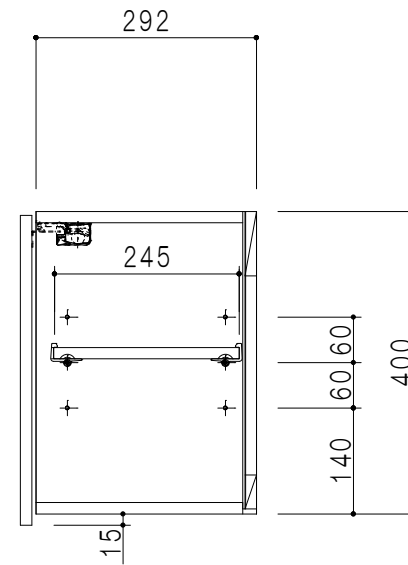

平面図

仕 様	
側 板	メラミン化粧パーティクルボード 15 t
天 板	片面化粧パーティクルボード 15 t
見 上 板	メラミン化粧パーティクルボード 15 t
背 板	カラーMDF・落とし込み
扉	メラミン化粧パーティクルボード 15 t 耐震ラッチ付
丁 番	ワンタッチスライド式丁番
棚 板	両面化粧パーティクルボード 15 t 可動式

扉 色	
SW	ホワイト
LG	木 目
UW	ウツギ和付 (艶有)
WN	ウツギ-ナット (艶有)
BS	ブラックストーン
PM	パールグレイ
MD	ダークグレイ

立面図

断面図

背面図

名 称	多目的吊戸棚	図面名称	STO-90LN	 ワンド株式会社	SCALE	1/10	DATA	2023.05.01	CHECKED	DRAWING	SHEET NO.
										T. K	