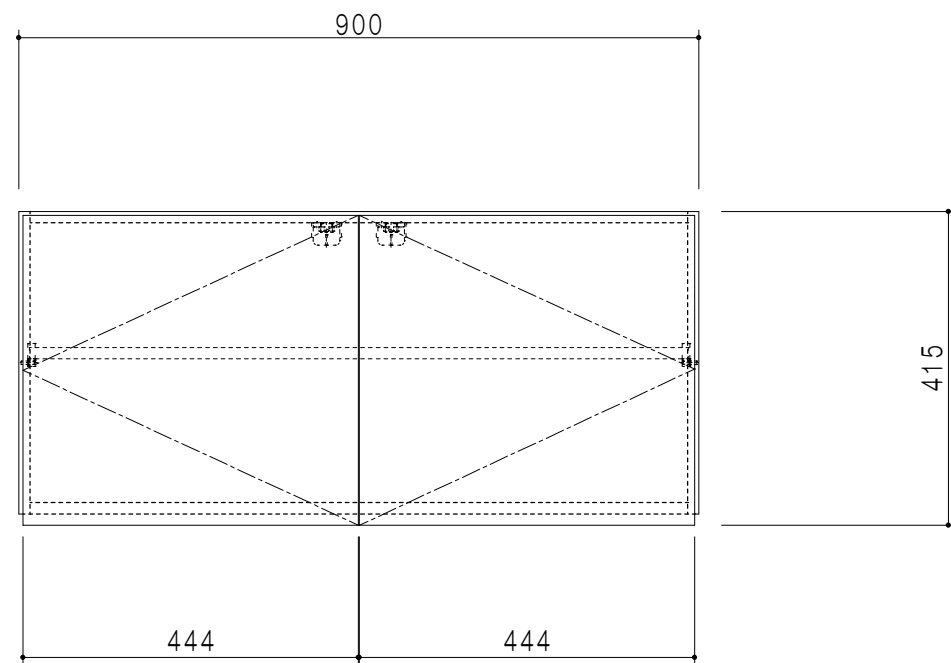

平面図

仕 様	
側 板	メラミン化粧パーティクルボード 15 t
天 板	片面化粧パーティクルボード 15 t
見 上 板	メラミン化粧パーティクルボード 15 t
背 板	カラーMDF・落とし込み
扉	メラミン化粧パーティクルボード 15 t 耐震ラッチ付
丁 番	ワンタッチスライド式丁番
棚 板	両面化粧パーティクルボード 15 t 可動式

扉 色	
SW	ホワイト
LG	木 目
UW	ウツギ和付 (艶有)
WN	ウツギ-ナット (艶有)
BS	ブラックストーン
PM	パールグレイ
MD	ダークグレイ

立面図

断面図

背面図

名 称	多目的吊戸棚	図面名称	STO-90LN	 ワンド株式会社	SCALE	1/10	DATA	2023.05.01	CHECKED	DRAWING	SHEET NO.
										T. K	