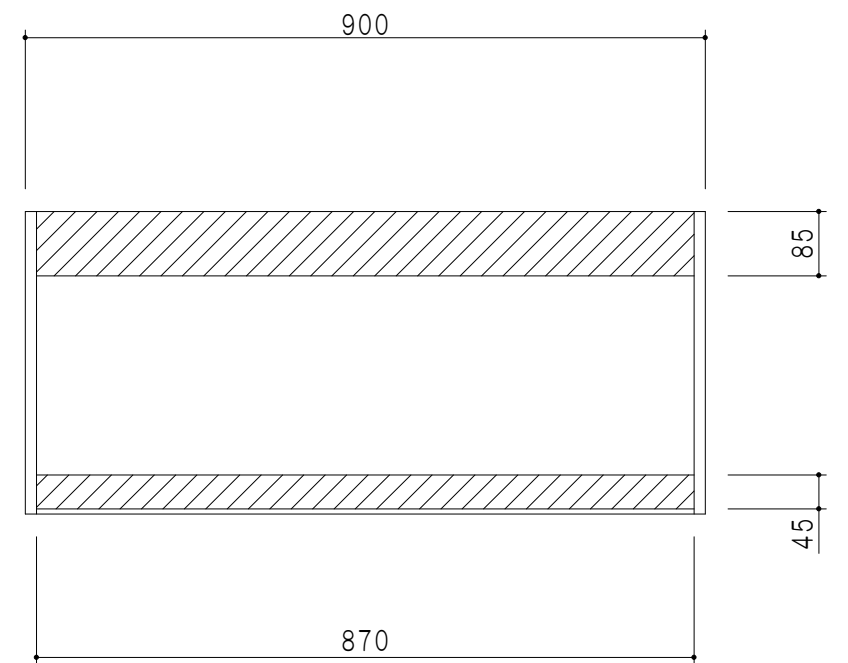

平面図

仕 様	
側 板	メラミン化粧パーティクルボード 15 t
天 板	片面化粧パーティクルボード 15 t
見 上 板	メラミン化粧パーティクルボード 15 t
背 板	カラーMDF・落とし込み
扉	メラミン化粧パーティクルボード 15 t 耐震ラッチ付
丁 番	ワンタッチスライド式丁番
棚 板	両面化粧パーティクルボード 15 t 可動式

扉 色	
SW	ホワイト
LG	木 目
UW	ウツギ和付 (艶有)
WN	ウツギ-ナット (艶有)
BS	ブラックストーン
PM	パールグレイ
MD	ダークグレイ

立面図

断面図

背面図

名 称	多目的吊戸棚	図面名称	STO-90LN	 ワンド株式会社	SCALE	1/10	DATA	2023.05.01	CHECKED	DRAWING	SHEET NO.
										T. K	