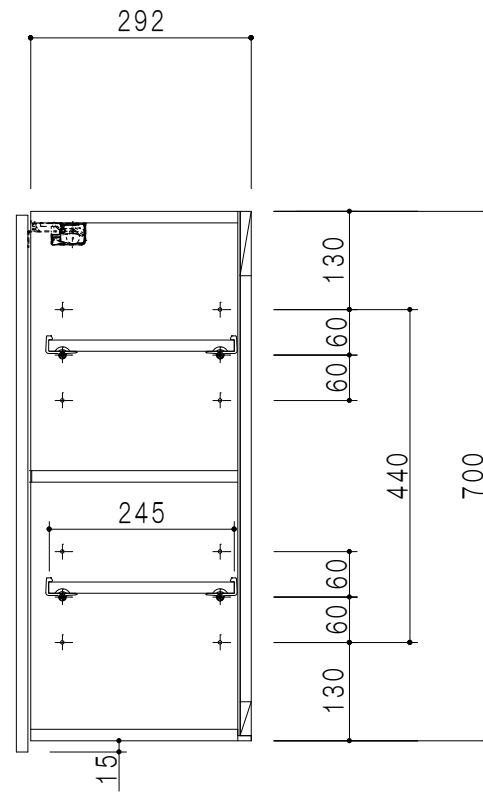

平面図

立面図

断面図

背面図

仕 様	
側 板	メラミン化粧パーティクルボード 15 t
天 板	片面化粧パーティクルボード 15 t
見 上 板	メラミン化粧パーティクルボード 15 t
背 板	カラーMDF・落とし込み
扉	メラミン化粧パーティクルボード 15 t 耐震ラッチ付
丁 番	ワンタッチスライド式丁番
棚 板	両面化粧パーティクルボード 15 t 可動式

扉 色	
SW	ホワイト
LG	木 目
UW	ウツボ桐柵 (艶有)
WN	ウツボ桐柵 (艶有)
BS	ブラックストーン
PM	パールグレイ
MD	ダークグレイ

名 称	多目的吊戸棚	図面名称	STO-90SN	 ワンド株式会社	SCALE	1/10	DATA	2023.05.01	CHECKED	DRAWING	SHEET NO.
									T. K		