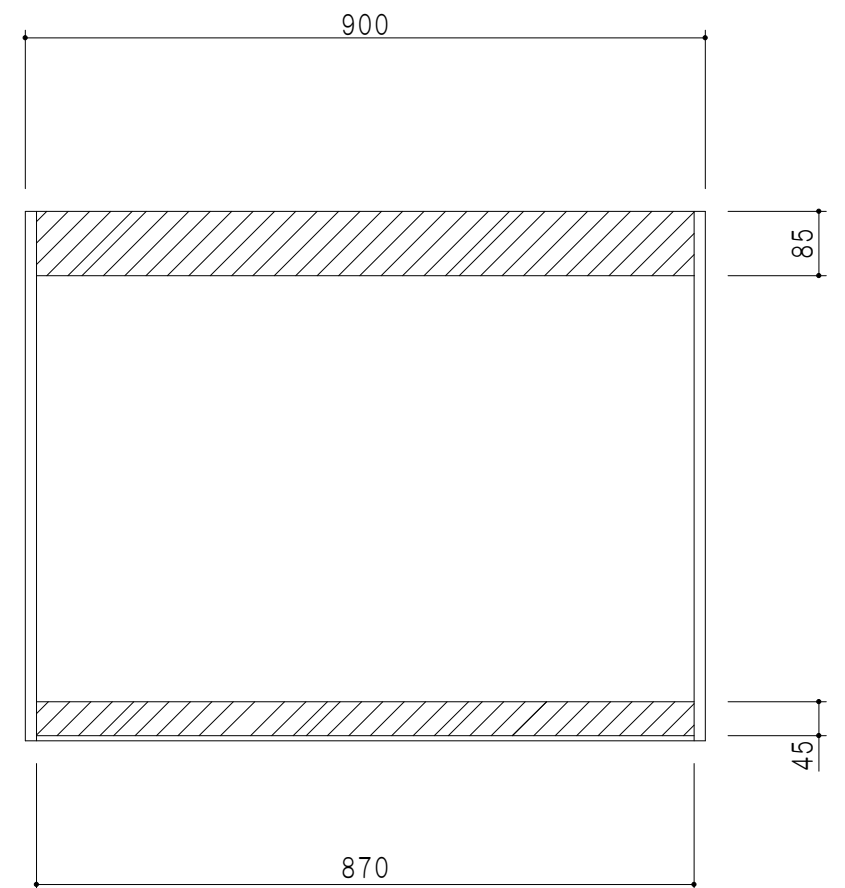

平面図

立面図

断面図

背面図

仕 様	
側 板	メラミン化粧パーティクルボード 15 t
天 板	片面化粧パーティクルボード 15 t
見 上 板	メラミン化粧パーティクルボード 15 t
背 板	カラーMDF・落とし込み
扉	メラミン化粧パーティクルボード 15 t 耐震ラッチ付
丁 番	ワンタッチスライド式丁番
棚 板	両面化粧パーティクルボード 15 t 可動式

扉 色	
SW	ホワイト
LG	木 目
UW	ウツボ桐柵 (艶有)
WN	ウツボ桐柵 (艶有)
BS	ブラックストーン
PM	パールグレイ
MD	ダークグレイ

名 称	多目的吊戸棚	図面名称	STO-90SN	 ワンド株式会社	SCALE	1/10	DATA	2023.05.01	CHECKED	DRAWING	SHEET NO.
									T. K		