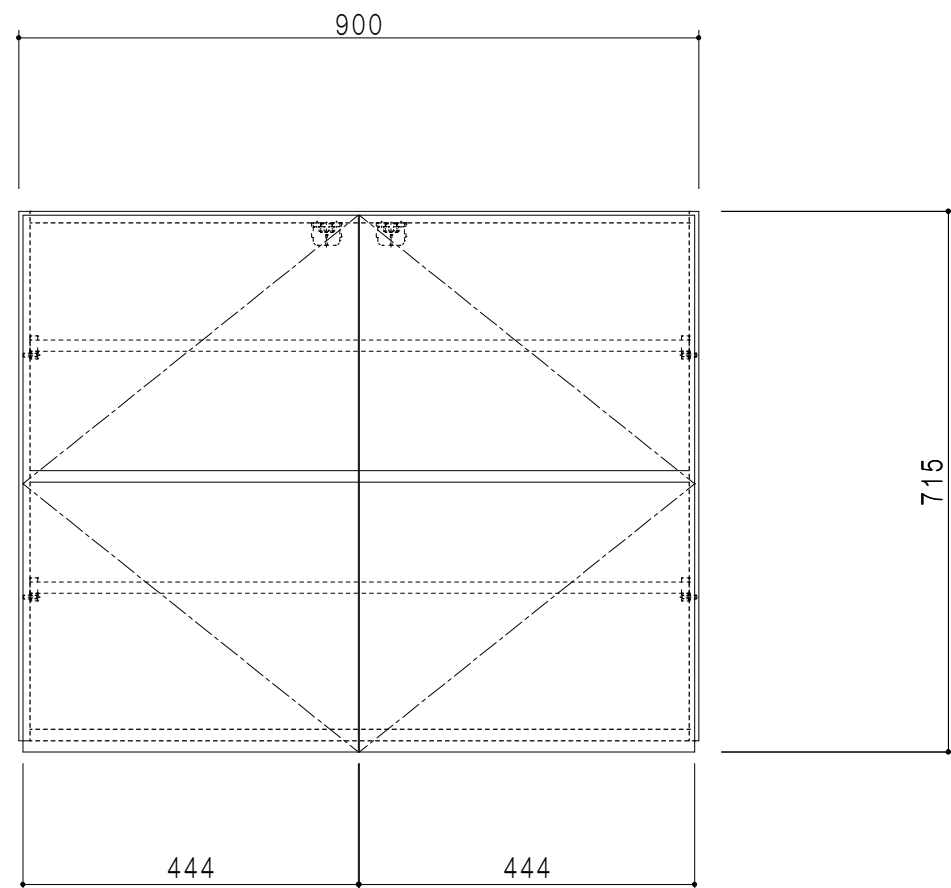

平面図

立面図

断面図

背面図

仕 様	
側 板	メラミン化粧パーティクルボード 15 t
天 板	片面化粧パーティクルボード 15 t
見 上 板	メラミン化粧パーティクルボード 15 t
背 板	カラーMDF・落とし込み
扉	メラミン化粧パーティクルボード 15 t 耐震ラッチ付
丁 番	ワンタッチスライド式丁番
棚 板	両面化粧パーティクルボード 15 t 可動式

扉 色	
SW	ホワイト
LG	木 目
UW	ウツボ桐柵 (艶有)
WN	ウツボ桐柵 (艶有)
BS	ブラックストーン
PM	パールグレイ
MD	ダークグレイ

名 称	多目的吊戸棚	図面名称	STO-90SN	 ワンド株式会社	SCALE	1/10	DATA	2023.05.01	CHECKED	DRAWING	SHEET NO.
									T. K		