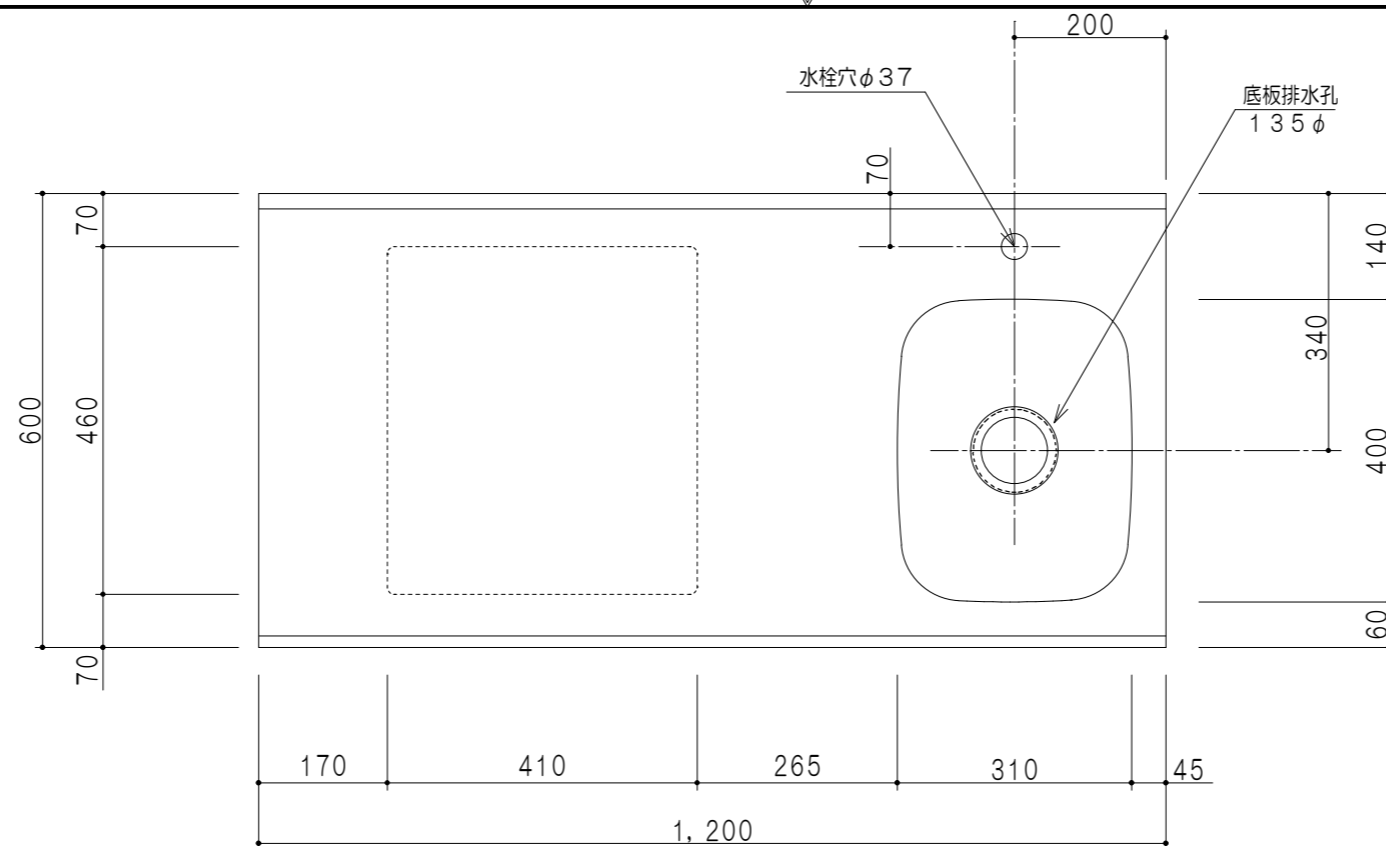

扉色	
SW	ホワイト
LG	木目
UW	ウルトラホワイト (艶有)
WN	ウイザ-ナット (艶有)
BS	ブラックストーン
PM	パールグレイ
MD	ダークグレイ

仕様	
トップ	ステンレス443CT 銀河エンボス 0.6t ゴミ収納器
側板	低圧メラミン化粧パーティクルボード 12t
地板	片面フラッシュ 17.5t EBコーティング化粧板
背板	MDF 2.5t
台輪	両面化粧パーティクルボード 12t
扉	両面化粧パーティクルボード 12t
丁番	ワンタッチスライド式丁番
把手	アルミー文字把手
その他	小物入れ 包丁差し

平面図

B-B断面図

立面図

包丁差し

小物入れ

A-A断面図

名称 コンパクトキッチン 流し台

図面名称 KTD6-85-120DS2 (右)