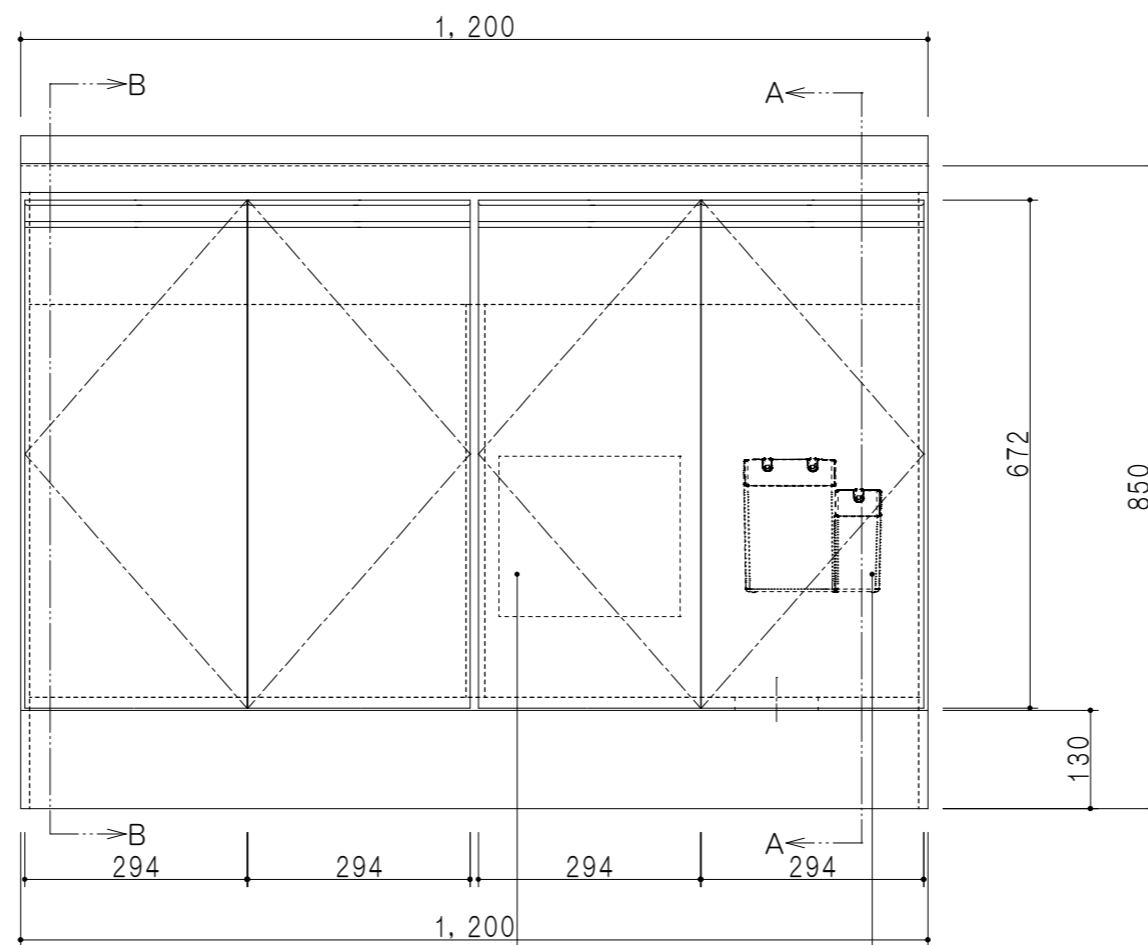

平面図

B-B断面図

立面図

包丁差し

小物入れ

A-A断面図

名称 コンパクトキッチン 流し台

図面名称 KTD6-85-120DS2 (右)