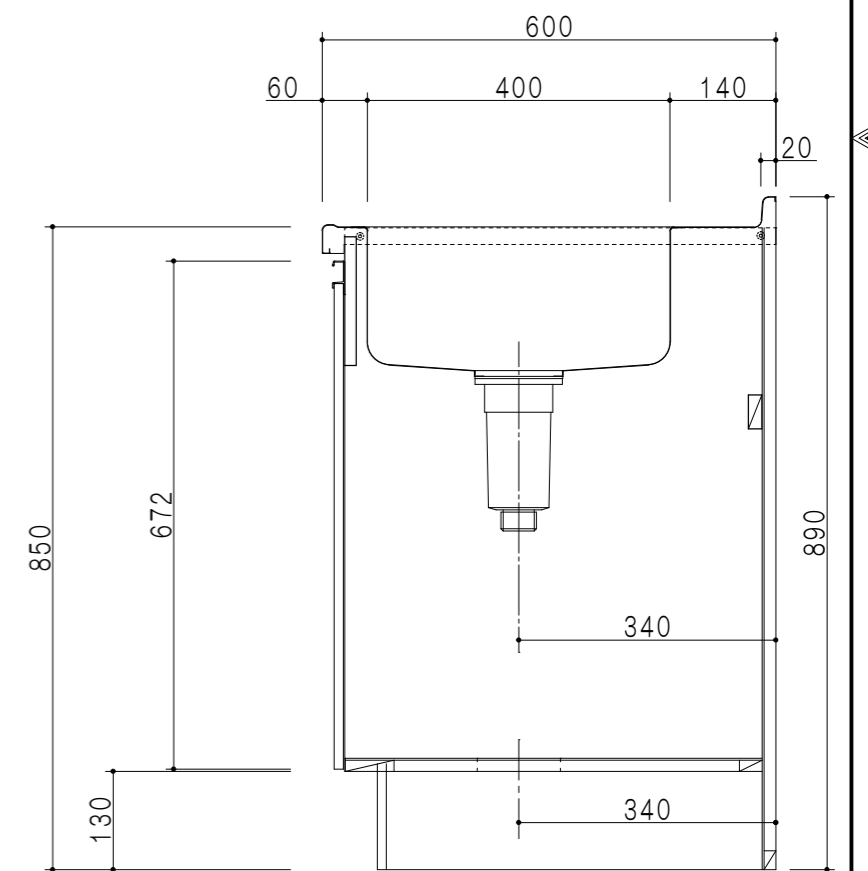

平面図

B-B断面図

立面図

包丁差し

小物入れ

A-A断面図

名称 コンパクトキッチン 流し台

図面名称 KTD6-85-120DS2 (右)