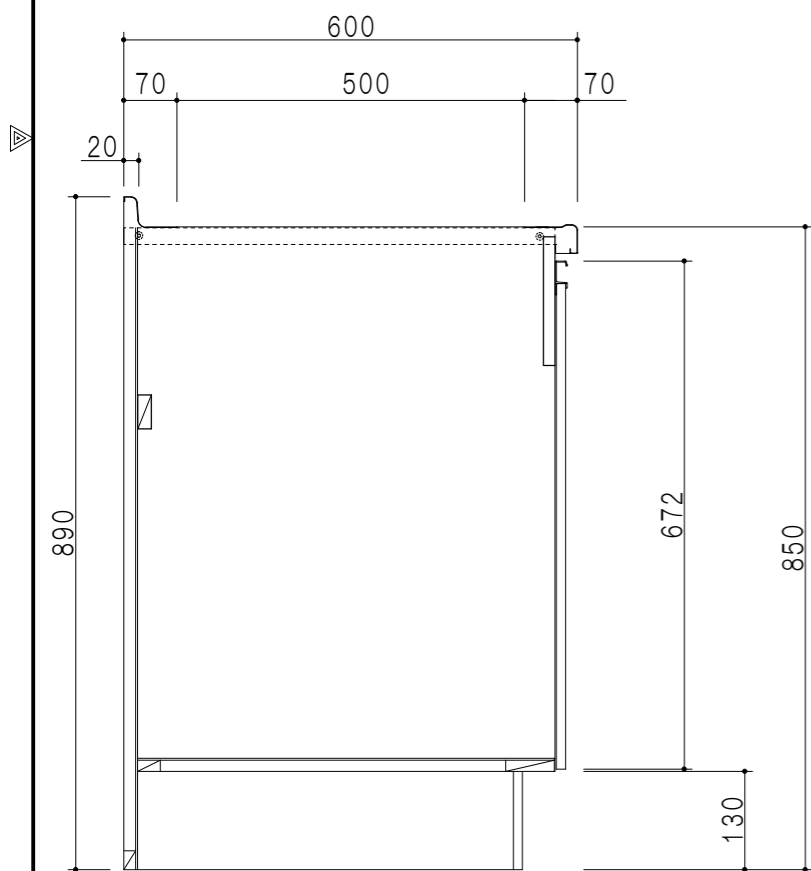

扉色	
SW	ホワイト
LG	木目
UW	ウルトラホワイト (艶有)
WN	ウイザ-ナット (艶有)
BS	ブラックストーン
PM	パールグレイ
MD	ダークグレイ

仕様	
トップ	ステンレス443CT 銀河エンボス 0.6t ゴミ収納器
側板	低圧メラミン化粧パーティクルボード 12t
地板	片面フラッシュ 17.5t EBコーティング化粧板
背板	MDF 2.5t
台輪	両面化粧パーティクルボード 12t
扉	両面化粧パーティクルボード 12t
丁番	ワンタッチスライド式丁番
把手	アルミー文字把手
その他	小物入れ 包丁差し

平面図

B-B断面図

立面図

包丁差し

小物入れ

A-A断面図

名称 コンパクトキッチン 流し台

図面名称 KTD6-85-120DS2 (右)