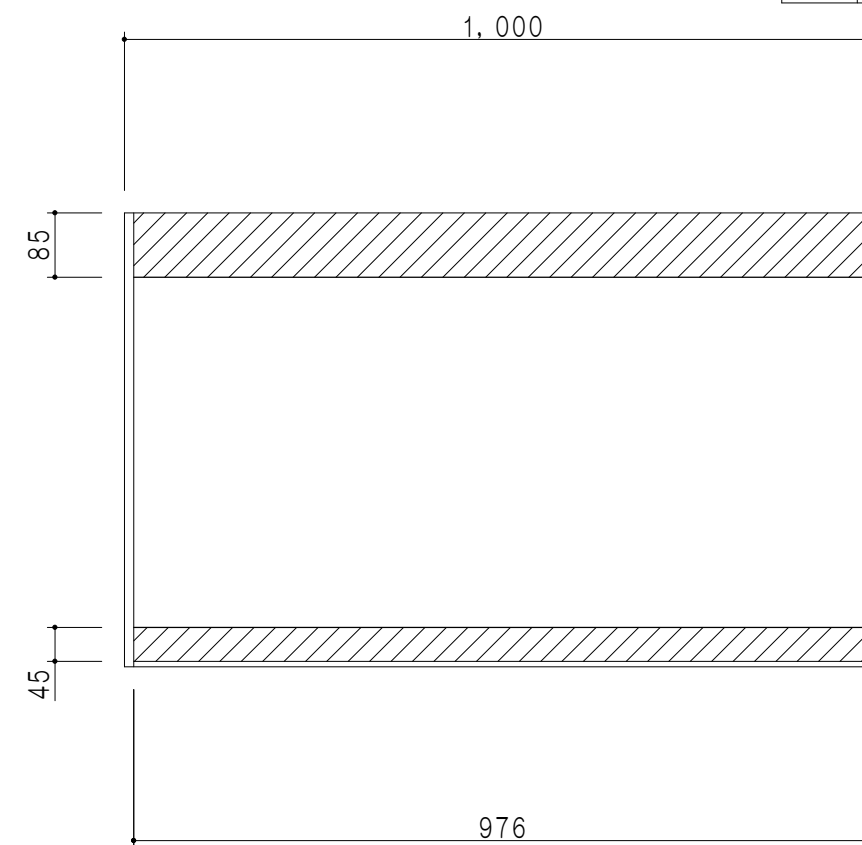

平面図

立面図

断面図

背面図

| 仕様 | |
|-----|---------------------------|
| 天板 | 片面化粧パーティクルボード 15 t |
| 左側板 | 低圧メラミン化粧パーティクルボード 12 t |
| 右側板 | 低圧メラミン化粧パーティクルボード 12 t |
| 見上板 | 低圧メラミン化粧パーティクルボード 15 t |
| 背板 | カラーMDF・落とし込み |
| 扉 | 両面化粧パーティクルボード 12 t 耐震ラッチ付 |
| 丁番 | ワンタッチスライド式丁番 |
| 棚板 | 可動式 棚板 15 t |
| 把手 | アルミー文字把手 |

| 扉色 | |
|----|--------------|
| SW | ホワイト |
| LG | 木目 |
| UW | ウツワホワイト (艶有) |
| WN | ウツワナット (艶有) |
| BS | ブラックストーン |
| PM | パールグレイ |
| MD | ダークグレイ |

名称 吊り戸棚 高さ60cmタイプ

図面名称 KTD3-60-100HS

SCALE 1/10

DATA 2023.05.01

CHECKED T. K

SHEET NO.