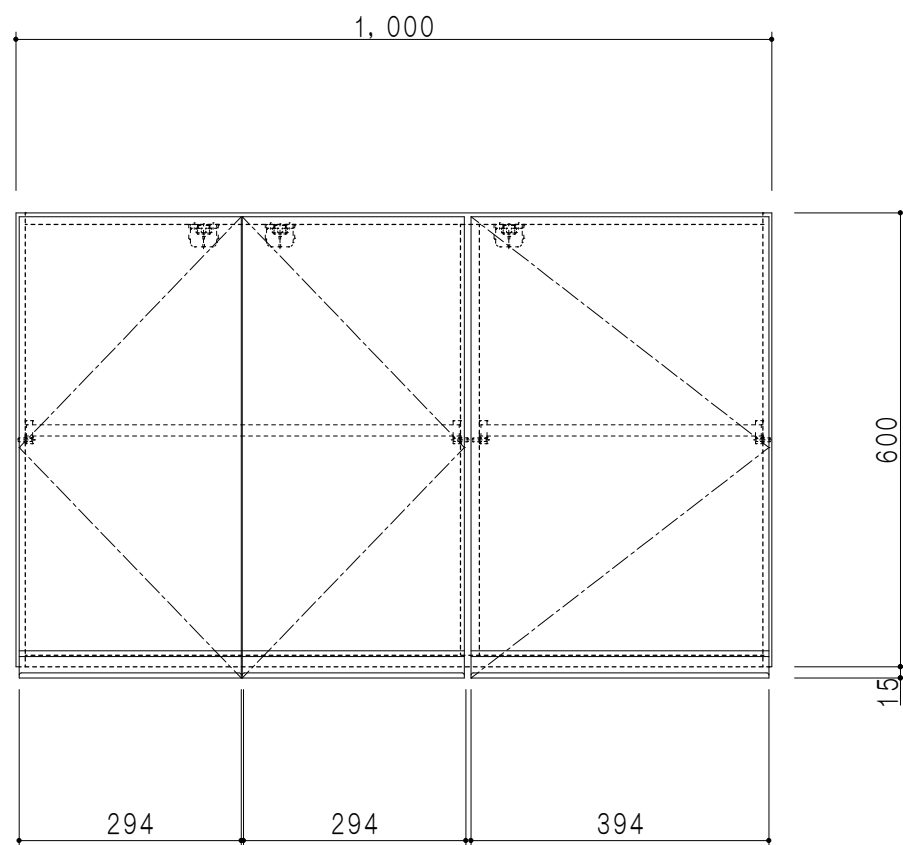

平面図

立面図

断面図

背面図

| 仕様 | |
|-----|---------------------------|
| 天板 | 片面化粧パーティクルボード 15 t |
| 左側板 | 低圧メラミン化粧パーティクルボード 12 t |
| 右側板 | 低圧メラミン化粧パーティクルボード 12 t |
| 見上板 | 低圧メラミン化粧パーティクルボード 15 t |
| 背板 | カラーMDF・落とし込み |
| 扉 | 両面化粧パーティクルボード 12 t 耐震ラッチ付 |
| 丁番 | ワンタッチスライド式丁番 |
| 棚板 | 可動式 棚板 15 t |
| 把手 | アルミー文字把手 |

| 扉色 | |
|----|--------------|
| SW | ホワイト |
| LG | 木目 |
| UW | ウツワホワイト (艶有) |
| WN | ウツワナット (艶有) |
| BS | ブラックストーン |
| PM | パールグレイ |
| MD | ダークグレイ |

名称 吊り戸棚 高さ60cmタイプ

図面名称 KTD3-60-100HS

SCALE 1/10

DATA 2023.05.01

CHECKED T. K

SHEET NO.