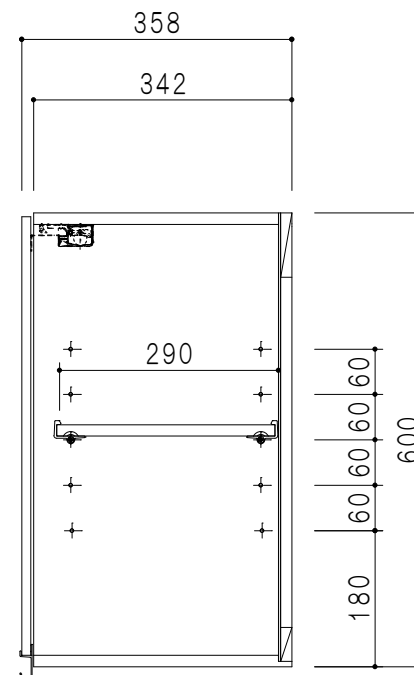

平面図

立面図

断面図

背面図

| 仕様 | |
|-----|---------------------------|
| 天板 | 片面化粧パーティクルボード 15 t |
| 左側板 | 低圧メラミン化粧パーティクルボード 12 t |
| 右側板 | 低圧メラミン化粧パーティクルボード 12 t |
| 見上板 | 低圧メラミン化粧パーティクルボード 15 t |
| 背板 | カラーMDF・落とし込み |
| 扉 | 両面化粧パーティクルボード 12 t 耐震ラッチ付 |
| 丁番 | ワンタッチスライド式丁番 |
| 棚板 | 可動式 棚板 15 t |
| 把手 | アルミー文字把手 |

| 扉色 | |
|----|--------------|
| SW | ホワイト |
| LG | 木目 |
| UW | ウツワホワイト (艶有) |
| WN | ウツワナット (艶有) |
| BS | ブラックストーン |
| PM | パールグレイ |
| MD | ダークグレイ |

名称 吊り戸棚 高さ60cmタイプ

図面名称 KTD3-60-100HS

SCALE 1/10

DATA 2023.05.01