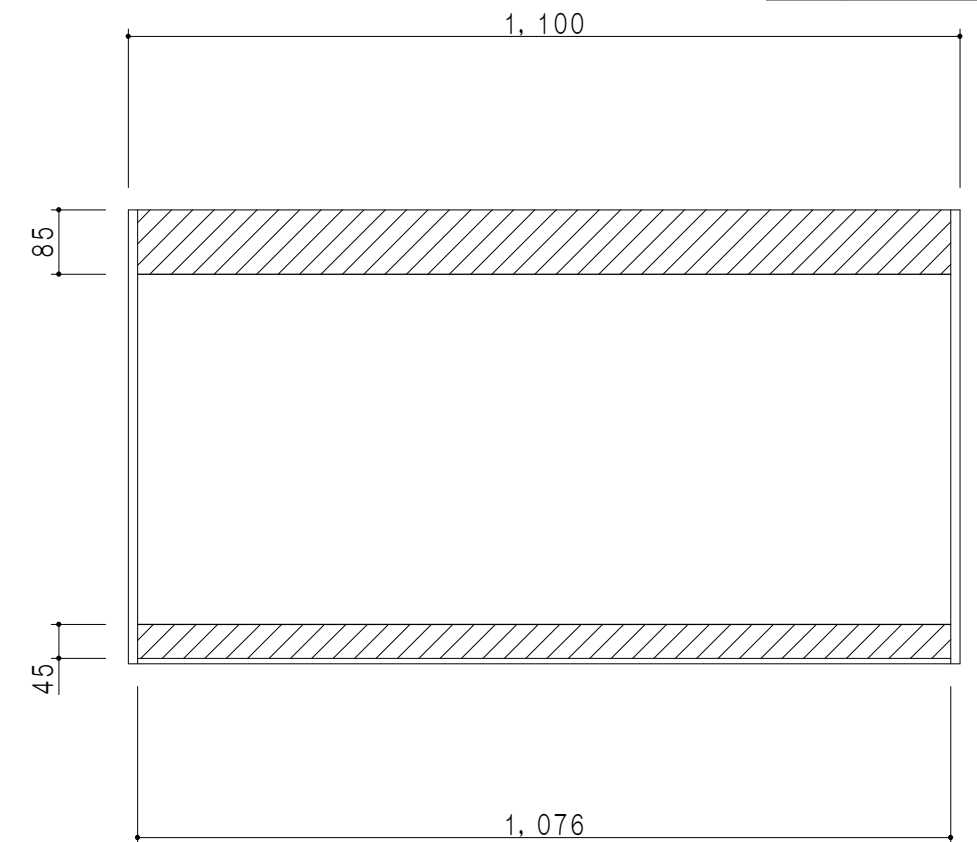

平面図

立面図

断面図

背面図

仕様	
天板	片面化粧パーティクルボード 15 t
左側板	低圧メラミン化粧パーティクルボード 12 t
右側板	低圧メラミン化粧パーティクルボード 12 t
見上板	低圧メラミン化粧パーティクルボード 15 t
背板	カラーMDF・落とし込み
扉	両面化粧パーティクルボード 12 t 耐震ラッチ付
丁番	ワンタッチスライド式丁番
棚板	可動式 棚板 15 t
把手	アルミー文字把手

扉色	
SW	ホワイト
LG	木目
UW	ウツワナ色 (艶有)
WN	ウツワナ色 (艶有)
BS	ブラックストーン
PM	パールグレイ
MD	ダークグレイ

名称 吊り戸棚 高さ60cmタイプ

図面名称 KTD3-60-110HS

SCALE 1/10

DATA 2023.05.01

CHECKED DRAWING T. K

SHEET NO.