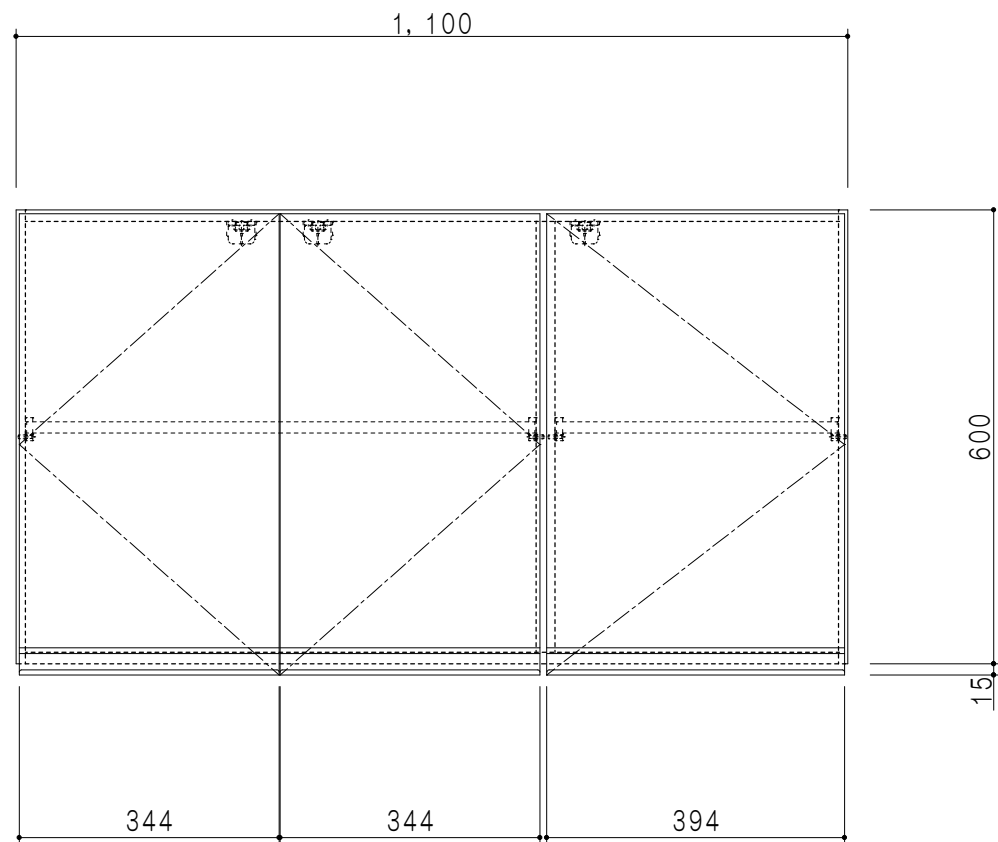

平面図

立面図

断面図

背面図

仕様	
天板	片面化粧パーティクルボード 15 t
左側板	低圧メラミン化粧パーティクルボード 12 t
右側板	低圧メラミン化粧パーティクルボード 12 t
見上板	低圧メラミン化粧パーティクルボード 15 t
背板	カラーMDF・落とし込み
扉	両面化粧パーティクルボード 12 t 耐震ラッチ付
丁番	ワンタッチスライド式丁番
棚板	可動式 棚板 15 t
把手	アルミー文字把手

扉色	
SW	ホワイト
LG	木目
UW	ウツワナ色 (艶有)
WN	ウツワナ色 (艶有)
BS	ブラックストーン
PM	パールグレイ
MD	ダークグレイ

名称 吊り戸棚 高さ60cmタイプ

図面名称 KTD3-60-110HS

SCALE 1/10

DATA 2023.05.01

CHECKED DRAWING T. K

SHEET NO.