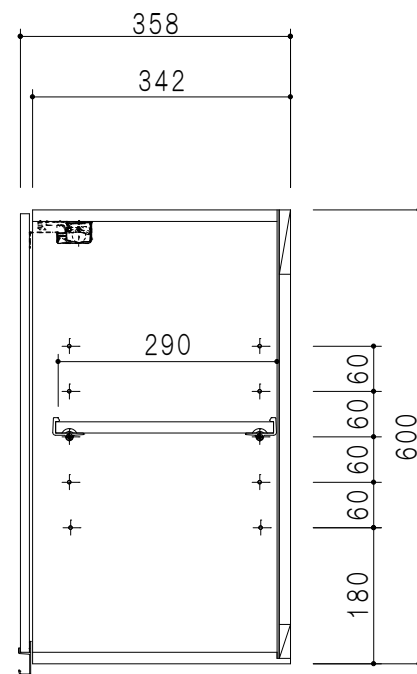

平面図

立面図

断面図

背面図

仕様	
天板	片面化粧パーティクルボード 15 t
左側板	低圧メラミン化粧パーティクルボード 12 t
右側板	低圧メラミン化粧パーティクルボード 12 t
見上板	低圧メラミン化粧パーティクルボード 15 t
背板	カラーMDF・落とし込み
扉	両面化粧パーティクルボード 12 t 耐震ラッチ付
丁番	ワンタッチスライド式丁番
棚板	可動式 棚板 15 t
把手	アルミー文字把手

扉色	
SW	ホワイト
LG	木目
UW	ウツワナ色 (艶有)
WN	ウツワナ色 (艶有)
BS	ブラックストーン
PM	パールグレイ
MD	ダークグレイ

名称 吊り戸棚 高さ60cmタイプ

図面名称 KTD3-60-110HS

SCALE 1/10

DATA 2023.05.01

CHECKED DRAWING T. K

SHEET NO.