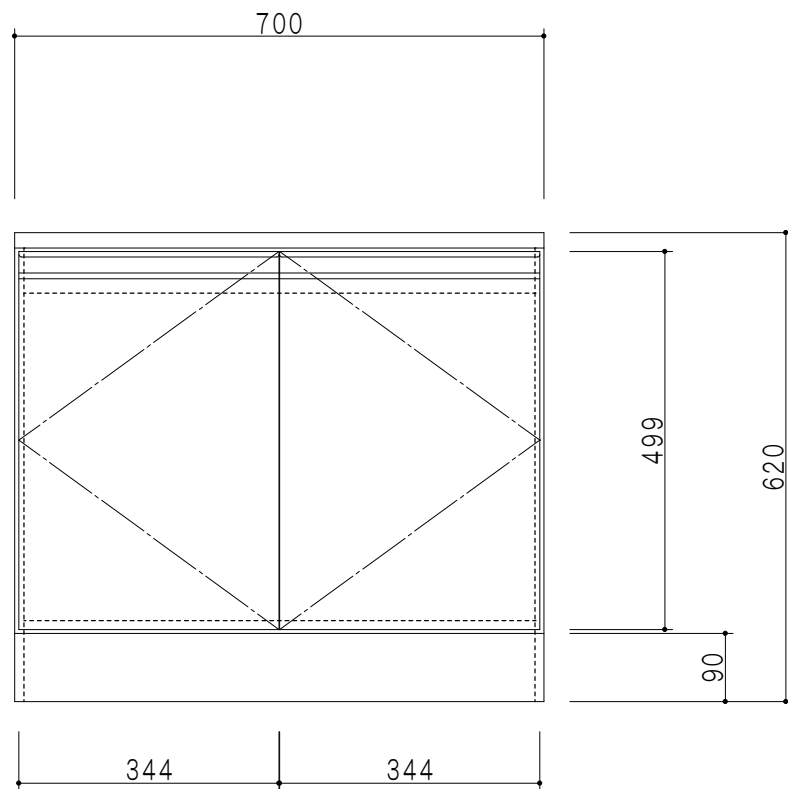

平面図

立面図

断面図

仕 様	
ト ッ プ	ステンレスSUS430
側 板	低圧メラミン化粧パーティクルボード 12t
地 板	ステンレス貼り 片面フラッシュ
背 板	MDF 2.5t
扉	両面化粧パーティクルボード 12t
丁 番	ワンタッチスライド式丁番
把 手	アルミー文字把手

扉 色	
SW	ホワイト
LG	木 目
UW	ウツリ木目 (艶有)
WN	ウツリ木目 (艶有)
BS	ブラックストーン
PM	パールグレイ
MD	ダークグレイ

名 称	薄型 コンロ台	図面名称	KTD4-80-70G	 ワンド株式会社	SCALE	1/10	DATA	2023.05.01	CHECKED	DRAWING	SHEET NO.
										T. K	