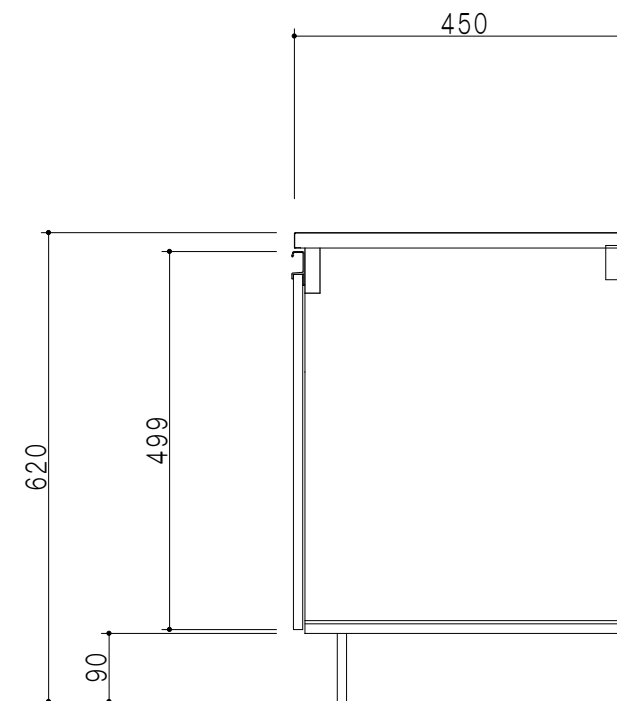

平面図

立面図

断面図

仕 様	
ト ッ プ	ステンレスSUS430
側 板	低圧メラミン化粧パーティクルボード 12t
地 板	ステンレス貼り 片面フラッシュ
背 板	MDF 2.5t
扉	両面化粧パーティクルボード 12t
丁 番	ワンタッチスライド式丁番
把 手	アルミー文字把手

扉 色	
SW	ホワイト
LG	木 目
UW	ウツリ木目 (艶有)
WN	ウツリ木目 (艶有)
BS	ブラックストーン
PM	パールグレイ
MD	ダークグレイ

名 称	薄型 コンロ台	図面名称	KTD4-80-70G	 ワンド株式会社	SCALE	1/10	DATA	2023.05.01	CHECKED	DRAWING	SHEET NO.
										T. K	