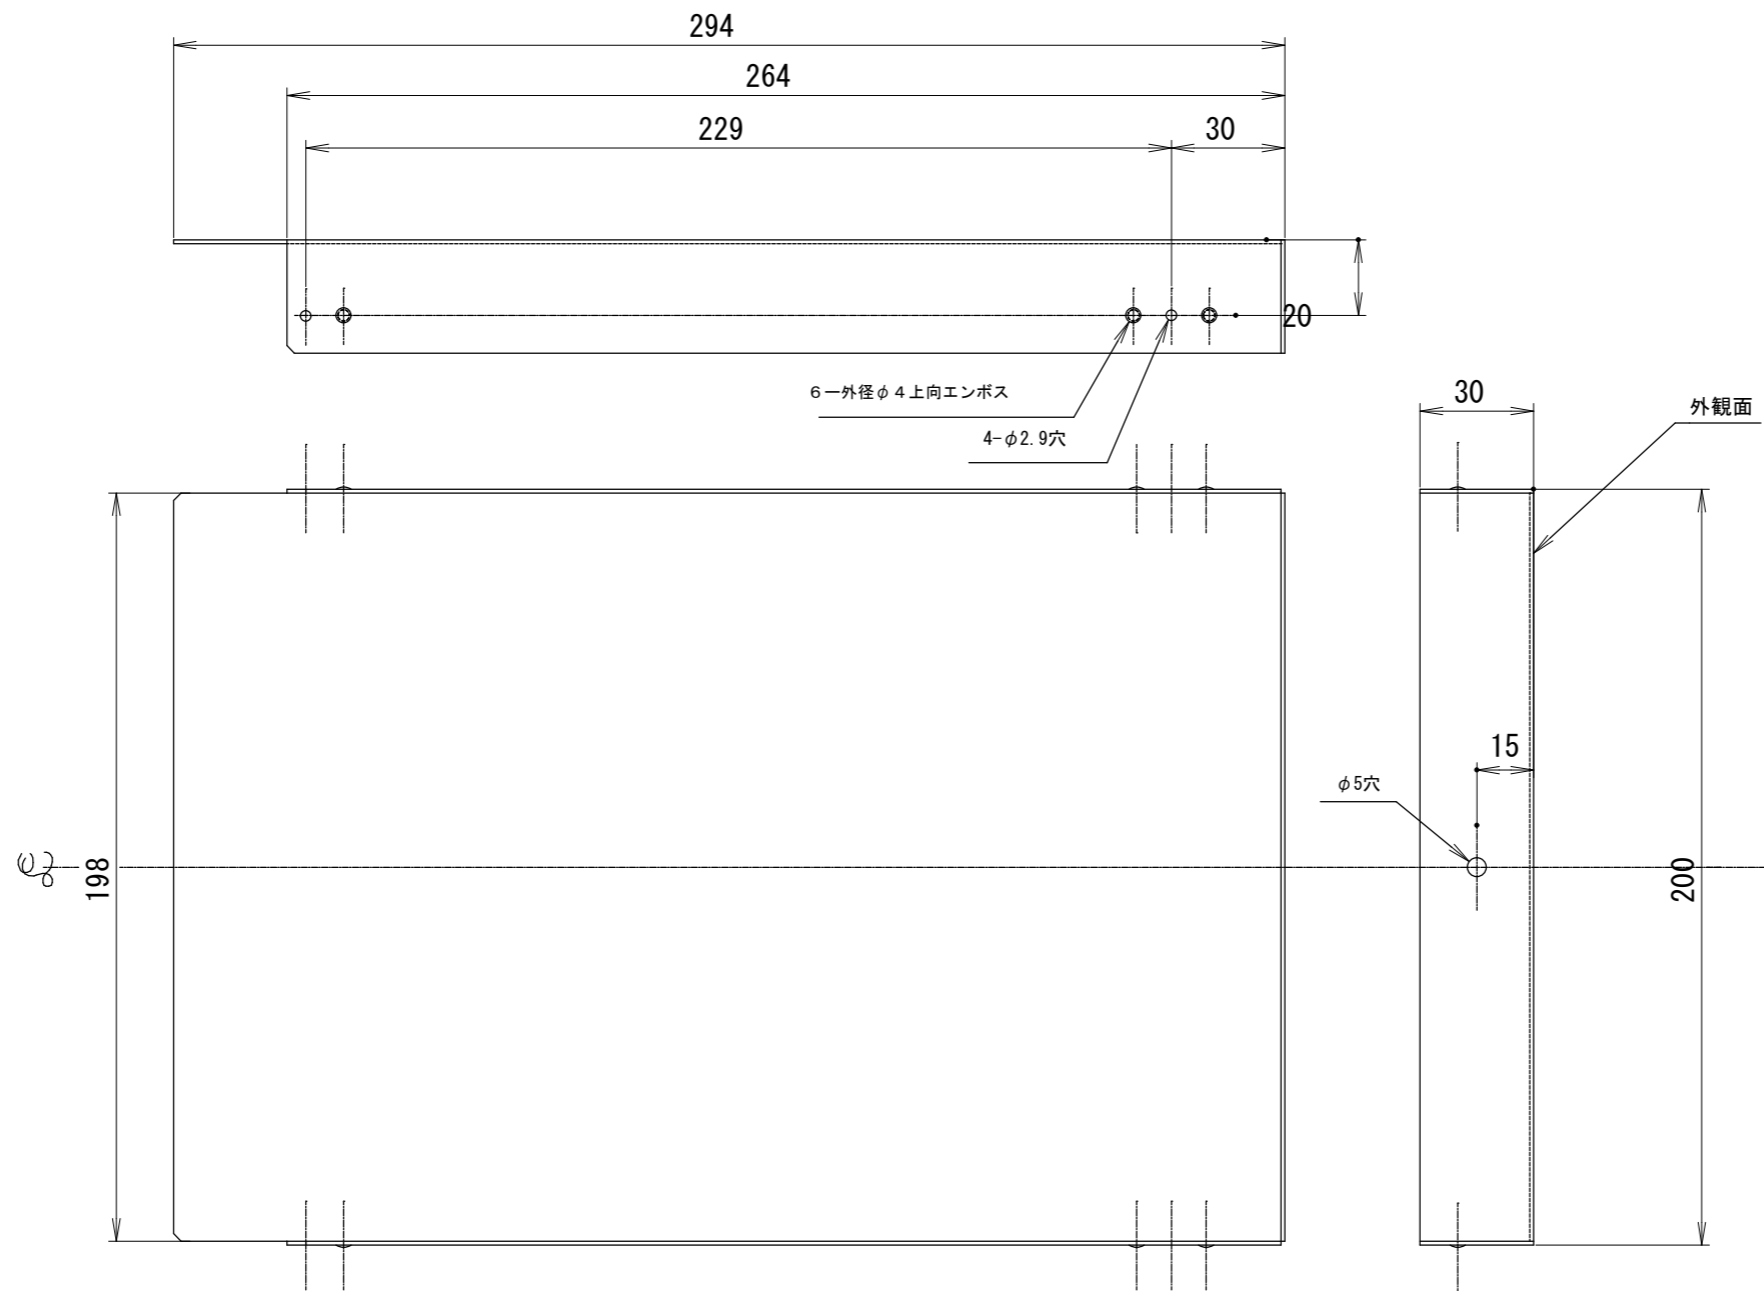

記号	変更履歴	技連番号	年月日	担当
A				
B				
C				
D				
E				

- 付属品
- +トラスタッピンネジ(φ4×8) 2本
 - 木ネジ(φ4.1×16) 1本

CTP-20-YMP-W	109WL5XP	ホワイト (C-202)		-
CTP-20-YMP-BK	109WL5SW	ブラック (ブラックFJ)		-
型名		製品コード		色調
承認	照査	設計	製図	変更承認
		篠原	篠原	
		2023/03/29	2023/03/29	
		尺 度		1/2
		三角法		
		型名		CTP-20-YMP
		図番		1092258
		図名		製品姿図
				区分No.
				変更履歴