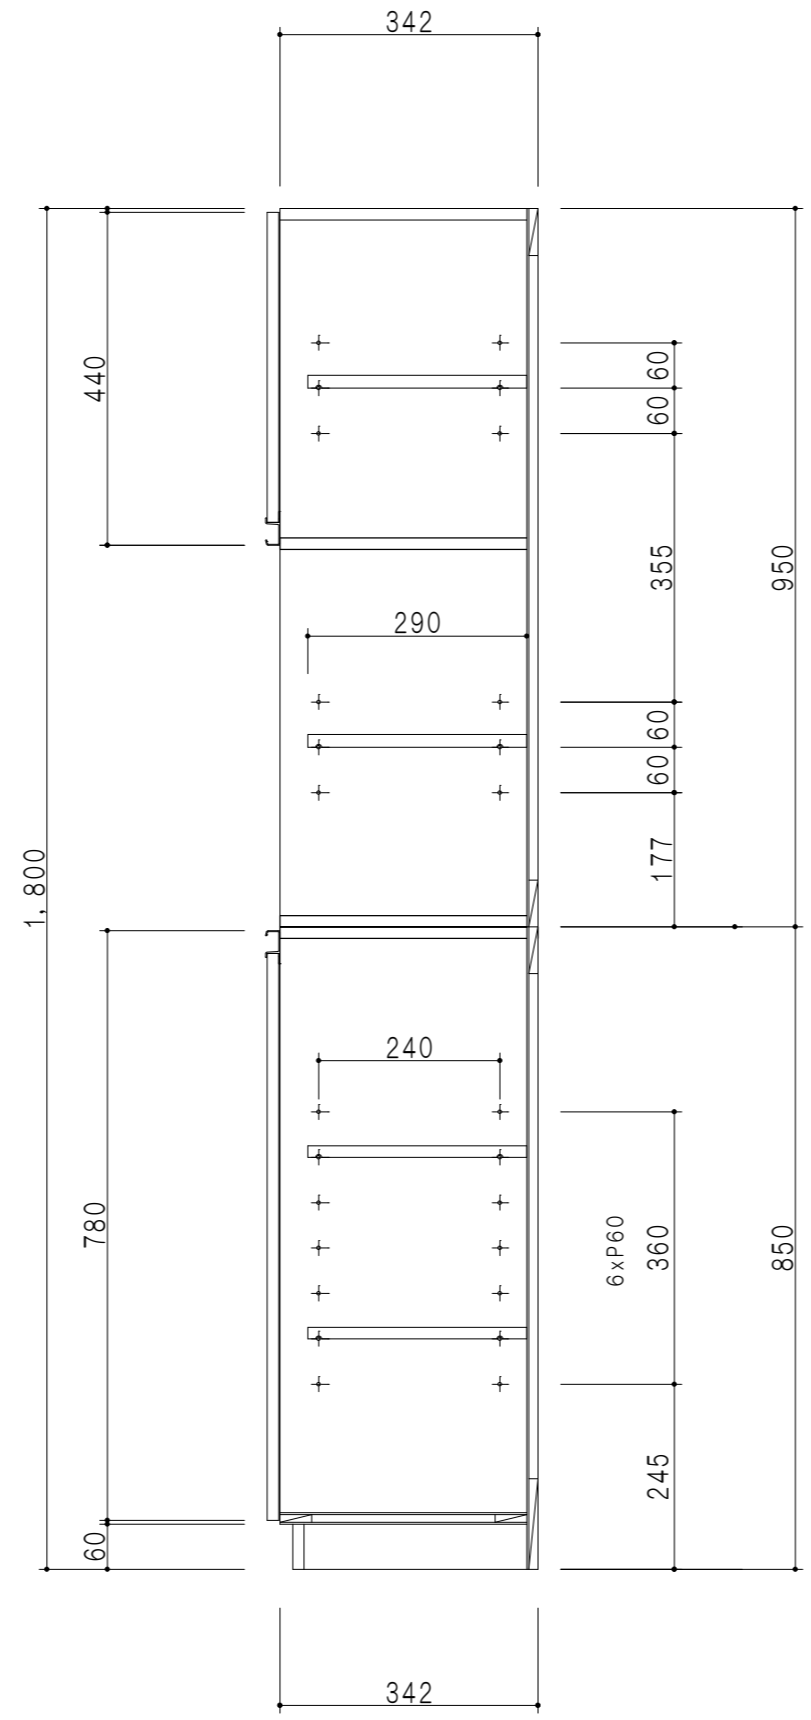

立面図

断面図

上台仕様	
扉	両面化粧パーティクルボード 12t
側板	低圧メラミン化粧パーティクルボード 12t
天板	片面化粧パーティクルボード 15t 内面：ハードグレー
地板	片面化粧パーティクルボード 15t 内面：ハードグレー
中仕切板	両面化粧パーティクルボード 15t
背板	カラーMDF 2.5t
棚板	両面化粧パーティクルボード 15t
把手	アルミー文字把手
丁番	ワンタッチスライド式丁番

下台仕様	
扉	両面化粧パーティクルボード 12t
側板	メラミン化粧パーティクルボード 12t
天板・地板	片面化粧パーティクルボード 15t
背板	カラーMDF 2.5t
棚板	両面化粧パーティクルボード 15t
台輪	低圧メラミン化粧パーティクルボード 15t 表面：白
把手	アルミー文字把手
丁番	ワンタッチスライド式丁番

扉色	
SW	ホワイト
LG	木目
UW	カトウ桐付 (艶有)
WN	ウヅナ・ナツ (艶有)
BS	ブラックストーン
PM	パールグレイ
MD	ダークグレイ