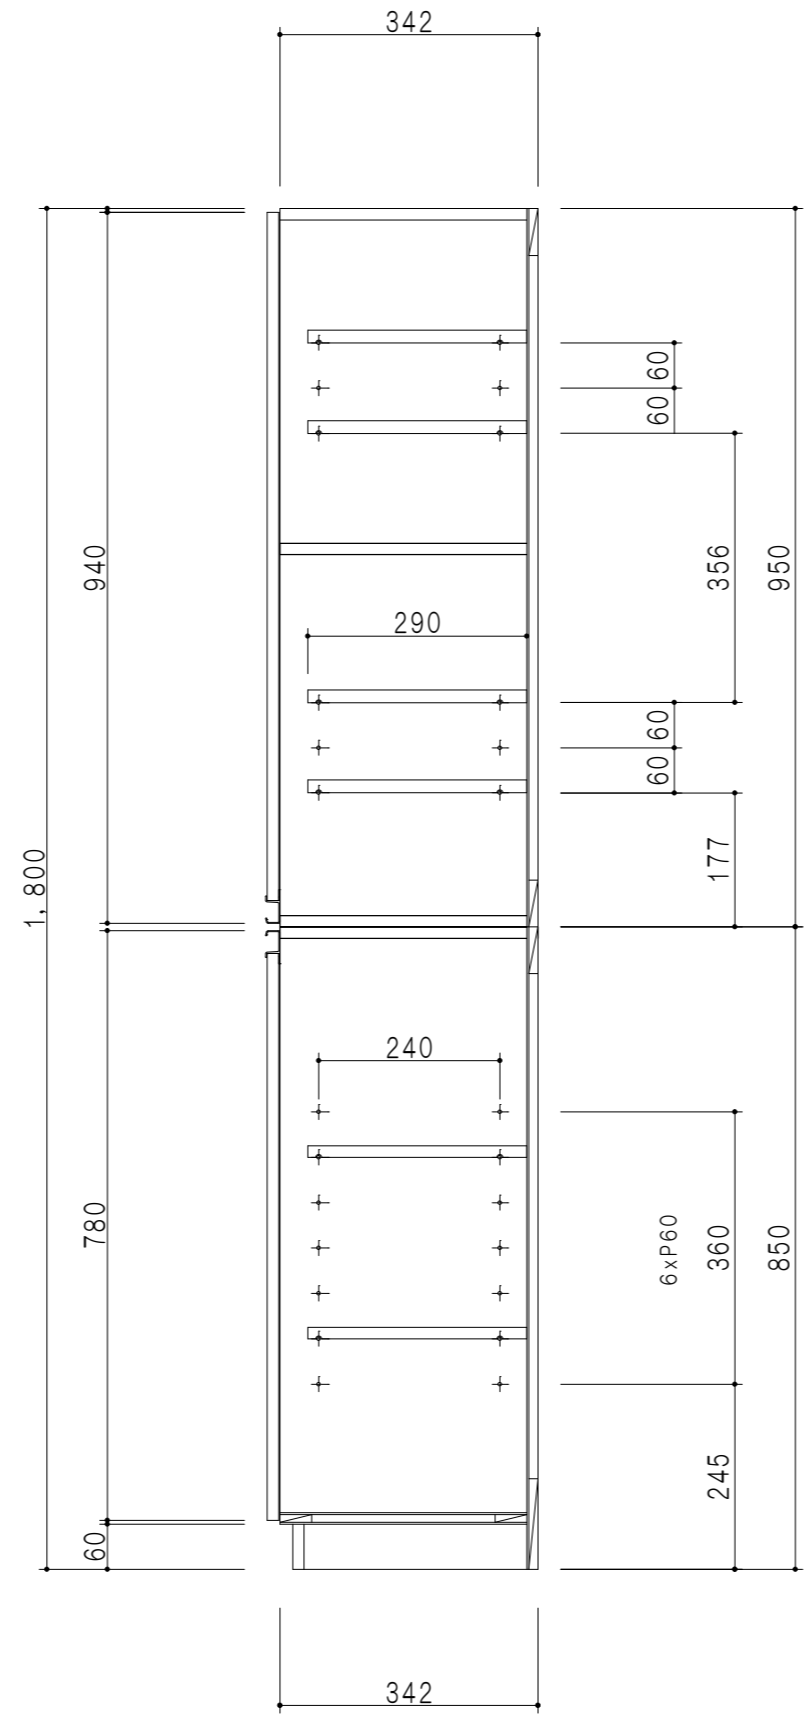

立面図

断面図

上台仕様	
扉	両面化粧パーティクルボード 12t
側板	メラミン化粧パーティクルボード 12t
天板	片面化粧パーティクルボード 15t 内面：ハードグレー
地板	片面化粧パーティクルボード 15t 内面：ハードグレー
中仕切板	両面化粧パーティクルボード 15t
背板	カラーMDF 2.5t
棚板	両面化粧パーティクルボード 15t
把手	アルミー文字把手
丁番	ワンタッチスライド式丁番

下台仕様	
扉	両面化粧パーティクルボード 12t
側板	低圧メラミン化粧パーティクルボード 12t
天板・地板	片面化粧パーティクルボード 15t
背板	カラーMDF 2.5t
棚板	両面化粧パーティクルボード 15t
台輪	低圧メラミン化粧パーティクルボード 15t 表面：シルバー
把手	アルミー文字把手
丁番	ワンタッチスライド式丁番

扉色	
SW	ホワイト
LG	木目
UW	ウルトラホワイト（艶有）
WN	ウイング・ナット（艶有）
BS	ブラックストーン
PM	パールグレイ
MD	ダークグレイ