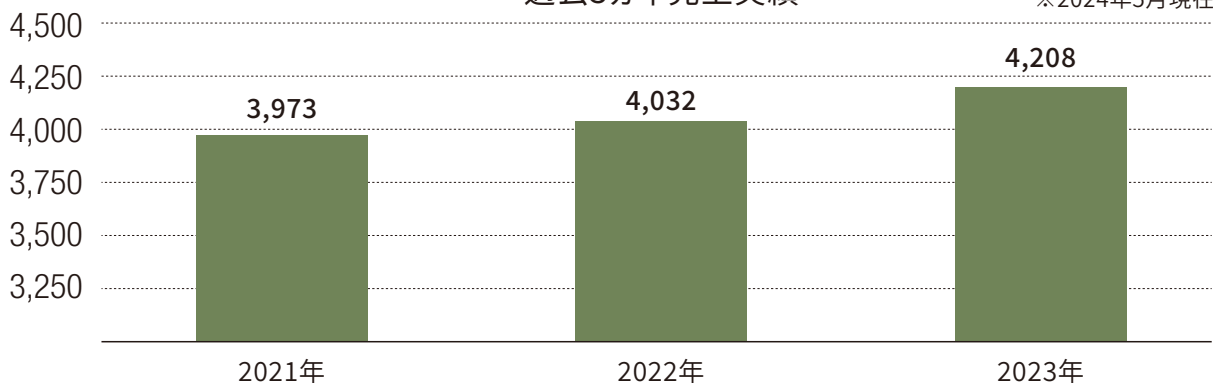

III. 会社沿革

【1. 昭和期】

- 1963(昭和38)年 5月 神奈川県平塚市に『平塚厨房株式会社』を設立
- 1966(昭和41)年 5月 神奈川県綾瀬市に新工場を設立し、本社を平塚市より移転
- 1970(昭和45)年 4月 社名を『サンエイキャビネット株式会社』に変更
- 1977(昭和52)年 4月 社名を『マイセット株式会社』に変更
- 1981(昭和56)年 8月 本社工場及び工場を新設

【2. 平成期】

- 1994(平成6)年 5月 配送業務を(株)タカラ倉庫運輸サービスに全面委託
- 2009(平成21)年 4月 キッチンバス工業会入会
- 2011(平成23)年 11月 栃木県鹿沼市に北関東配送センターを開設
- 2014(平成26)年 10月 配送業務を日本通運(株)に全面委託
  それと同時に神奈川と栃木にあった配送センターを埼玉県久喜市に集約し、久喜配送センターを開設
- 2019(平成31)年 4月 宮城県仙台市に仙台配送センターを開設

【3. 令和期】

- 2019(令和1)年 10月 SOUシリーズ販売開始
  SUPPOSE DESIGN OFFICE株式会社との共同開発を開始
- 2020(令和2)年 9月 東京都渋谷区代々木上原にSOU専用ショールームを開設
- 2022(令和4)年 4月 愛知県名古屋市に中部営業所を開設
- 2023(令和5)年 5月 社名を『ワンド株式会社』に変更
- 2024(令和6)年 5月 神奈川県海老名市に本社を移転

IV. 売上推移

(単位:百万円)

過去3ヵ年売上実績

※2024年5月現在