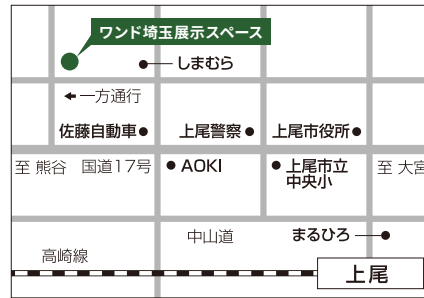

埼玉展示スペース（埼玉営業所内）