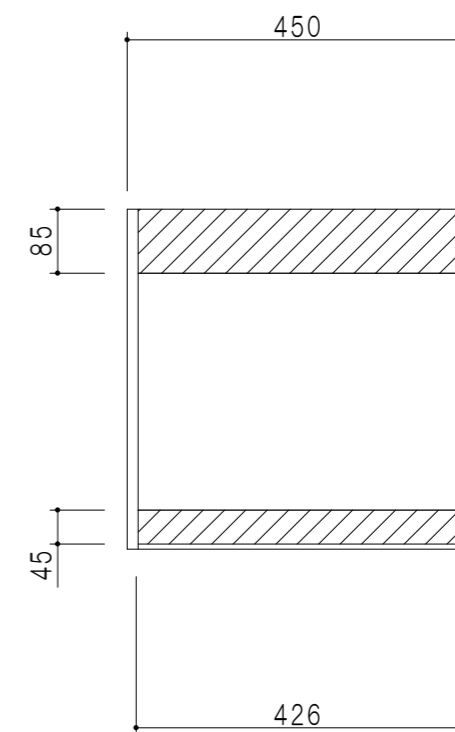

平面図

立面図

断面図

背面図

仕 様	
天 板	片面化粧パーティクルボード 15 t
側 板	両面フラッシュ 14.5 t 両側不燃材9 t貼
見 上 板	両面フラッシュ 20.5 t 片面不燃材6 t貼
背 板	カラーMDF・落し込み
扉	両面化粧パーティクルボード 12 t 耐震ラッチ付
丁 番	ワンタッチスライド式丁番
棚 板	可動式 棚板 15 t
把 手	アルミー文字把手

扉 色	
SW	ホワイト
LG	木 目
UW	ウルトラホワイト (艶有)
WN	ウイザ-ナット (艶有)
BS	ブラックストーン
PM	ペールグレイン
MD	ダークグレイン

名 称
不燃仕様吊戸棚 高さ45cmタイプ

図面名称
KTD3-45-45FH (右)

SCALE
1/10

DATA
2023.05.01

CHECKED
DRAWING
T. K

SHEET NO.