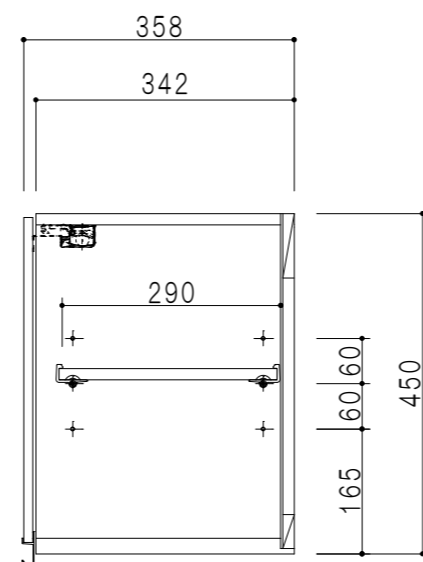

平面図

立面図

断面図

背面図

仕 様	
天 板	片面化粧パーティクルボード 15 t
側 板	両面フラッシュ 14.5 t 両側不燃材9 t貼
見 上 板	両面フラッシュ 20.5 t 片面不燃材6 t貼
背 板	カラーMDF・落し込み
扉	両面化粧パーティクルボード 12 t 耐震ラッチ付
丁 番	ワンタッチスライド式丁番
棚 板	可動式 棚板 15 t
把 手	アルミー文字把手

扉 色	
SW	ホワイト
LG	木 目
UW	ウルトラホワイト (艶有)
WN	ウイザ-ナット (艶有)
BS	ブラックストーン
PM	ペールグレイン
MD	ダークグレイン

名 称
不燃仕様吊戸棚 高さ45cmタイプ

図面名称
KTD3-45-45FH (右)

SCALE
1/10

DATA
2023.05.01

CHECKED
DRAWING
T. K

SHEET NO.