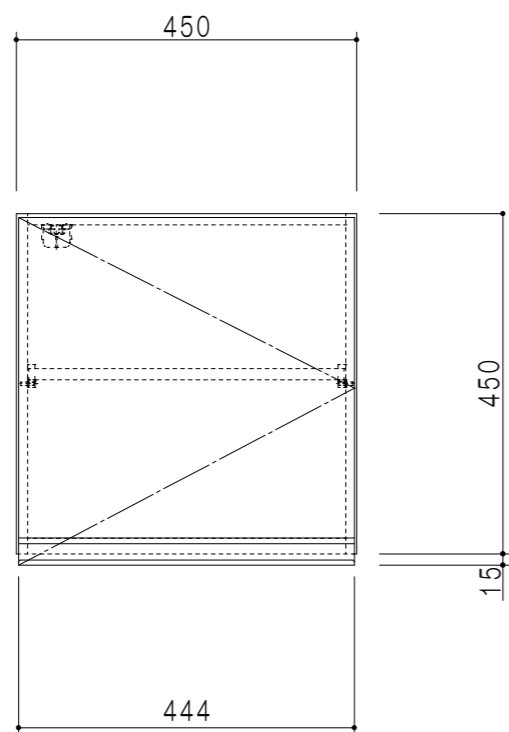

平面図

立面図

断面図

背面図

仕 様	
天 板	片面化粧パーティクルボード 15 t
側 板	両面フラッシュ 14.5 t 両側不燃材9 t貼
見 上 板	両面フラッシュ 20.5 t 片面不燃材6 t貼
背 板	カラーMDF・落し込み
扉	両面化粧パーティクルボード 12 t 耐震ラッチ付
丁 番	ワンタッチスライド式丁番
棚 板	可動式 棚板 15 t
把 手	アルミー文字把手

扉 色	
SW	ホワイト
LG	木 目
UW	ウルトラホワイト (艶有)
WN	ウイザ-ナット (艶有)
BS	ブラックストーン
PM	ペールグレイン
MD	ダークグレイン

名 称
不燃仕様吊戸棚 高さ45cmタイプ

図面名称
KTD3-45-45FH (右)

SCALE
1/10

DATA
2023.05.01

CHECKED
DRAWING
T. K

SHEET NO.