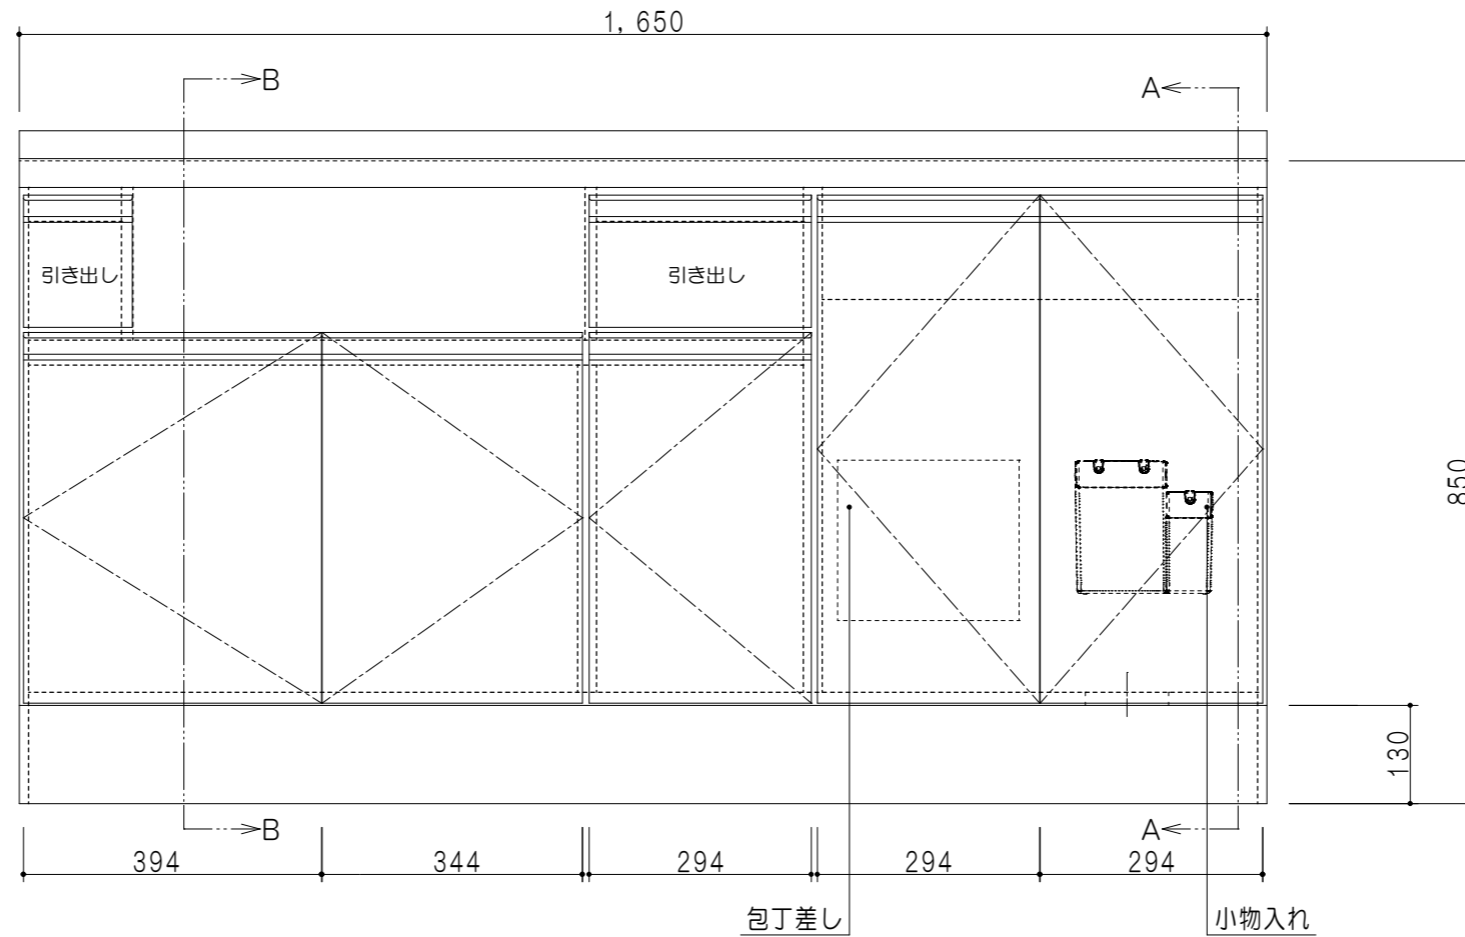

扉色	
SW	ホワイト
LG	木目
UW	ウルトラホワイト (艶有)
WN	ウイザナット (艶有)
BS	ブラックストーン
PM	パールグレイ
MD	ダークグレイ

仕様	
トップ	ステンレス443CT 銀河エンボス 0.6t ゴミ収納器
側板	低圧メラミン化粧パーティクルボード 12t
地板	片面フラッシュ 17.5t EBコーティング化粧板
背板	MDF 2.5t
台輪	両面化粧パーティクルボード 12t
扉	両面化粧パーティクルボード 12t
丁番	ワンタッチスライド式丁番
把手	アルミー文字把手
引き出し	メタルボックス スライドレール 引き出しトレイ付き
その他	小物入れ 包丁差し

平面図

B-B断面図

立面図

A-A断面図

名称	コンパクトキッチン 流し台	図面名称	KTD6-85165DS3G (右)	onedo	ワンド株式会社	SCALE	1/10	DATA	2023.05.01	CHECKED	DRAWING	T. K	SHEET NO.
----	---------------	------	--------------------	-------	---------	-------	------	------	------------	---------	---------	------	-----------