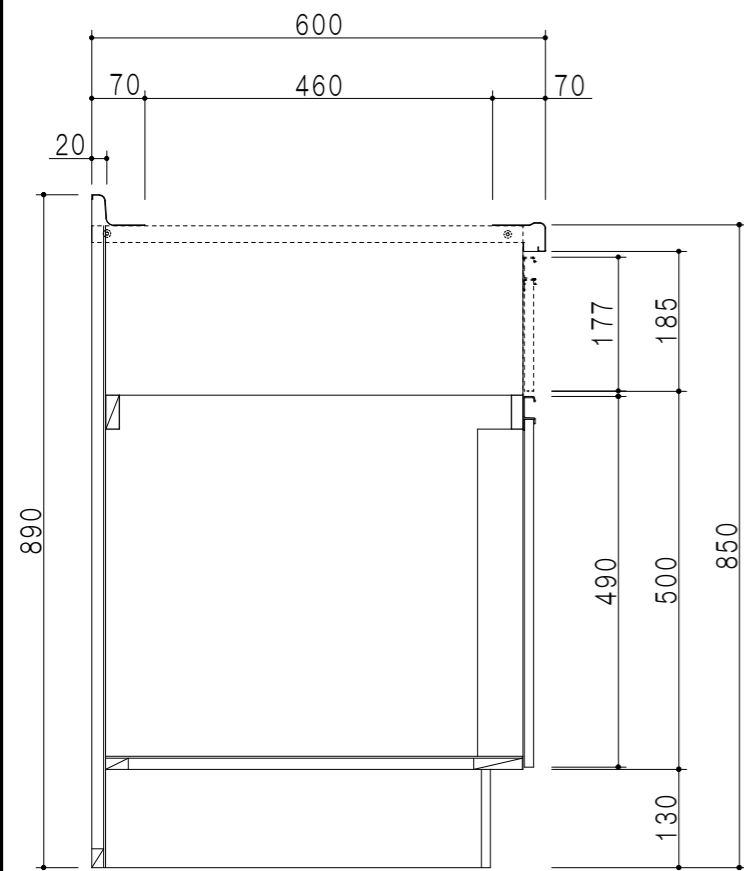

扉色	
SW	ホワイト
LG	木目
UW	ウルトラホワイト (艶有)
WN	ウイザナット (艶有)
BS	ブラックストーン
PM	パールグレイ
MD	ダークグレイ

仕様	
トップ	ステンレス443CT 銀河エンボス 0.6t ゴミ収納器
側板	低圧メラミン化粧パーティクルボード 12t
地板	片面フラッシュ 17.5t EBコーティング化粧板
背板	MDF 2.5t
台輪	両面化粧パーティクルボード 12t
扉	両面化粧パーティクルボード 12t
丁番	ワンタッチスライド式丁番
把手	アルミー文字把手
引き出し	メタルボックス スライドレール 引き出しトレイ付き
その他	小物入れ 包丁差し

平面図

B-B断面図

立面図

A-A断面図

名称	コンパクトキッチン 流し台	図面名称	KTD6-85165DS3G (右)	onedo	ワンド株式会社	SCALE	1/10	DATA	2023.05.01	CHECKED	DRAWING	T. K	SHEET NO.
----	---------------	------	--------------------	-------	---------	-------	------	------	------------	---------	---------	------	-----------