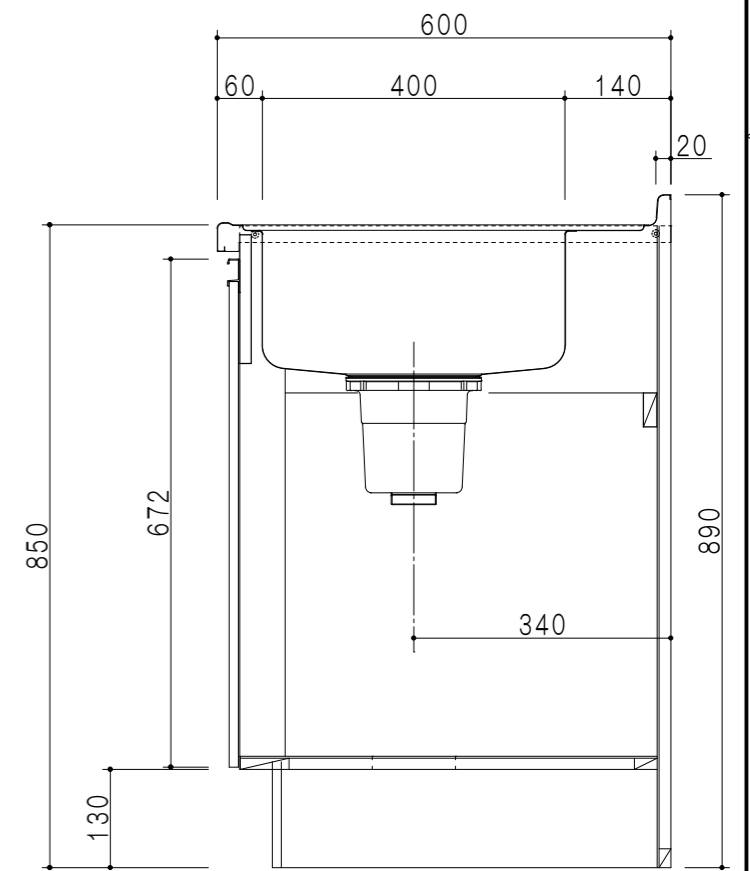

扉色	
SW	ホワイト
LG	木目
UW	ウルトラホワイト (艶有)
WN	ウイザナット (艶有)
BS	ブラックストーン
PM	パールグレイ
MD	ダークグレイ

仕様	
トップ	ステンレス443CT 銀河エンボス 0.6t ゴミ収納器
側板	低圧メラミン化粧パーティクルボード 12t
地板	片面フラッシュ 17.5t EBコーティング化粧板
背板	MDF 2.5t
台輪	両面化粧パーティクルボード 12t
扉	両面化粧パーティクルボード 12t
丁番	ワンタッチスライド式丁番
把手	アルミー文字把手
引き出し	メタルボックス スライドレール 引き出しトレイ付き
その他	小物入れ 包丁差し

平面図

B-B断面図

立面図

A-A断面図

名称	コンパクトキッチン 流し台	図面名称	KTD6-85165DS3G (右)	onedo	ワンド株式会社	SCALE	1/10	DATA	2023.05.01	CHECKED	DRAWING	T. K	SHEET NO.
----	---------------	------	--------------------	-------	---------	-------	------	------	------------	---------	---------	------	-----------