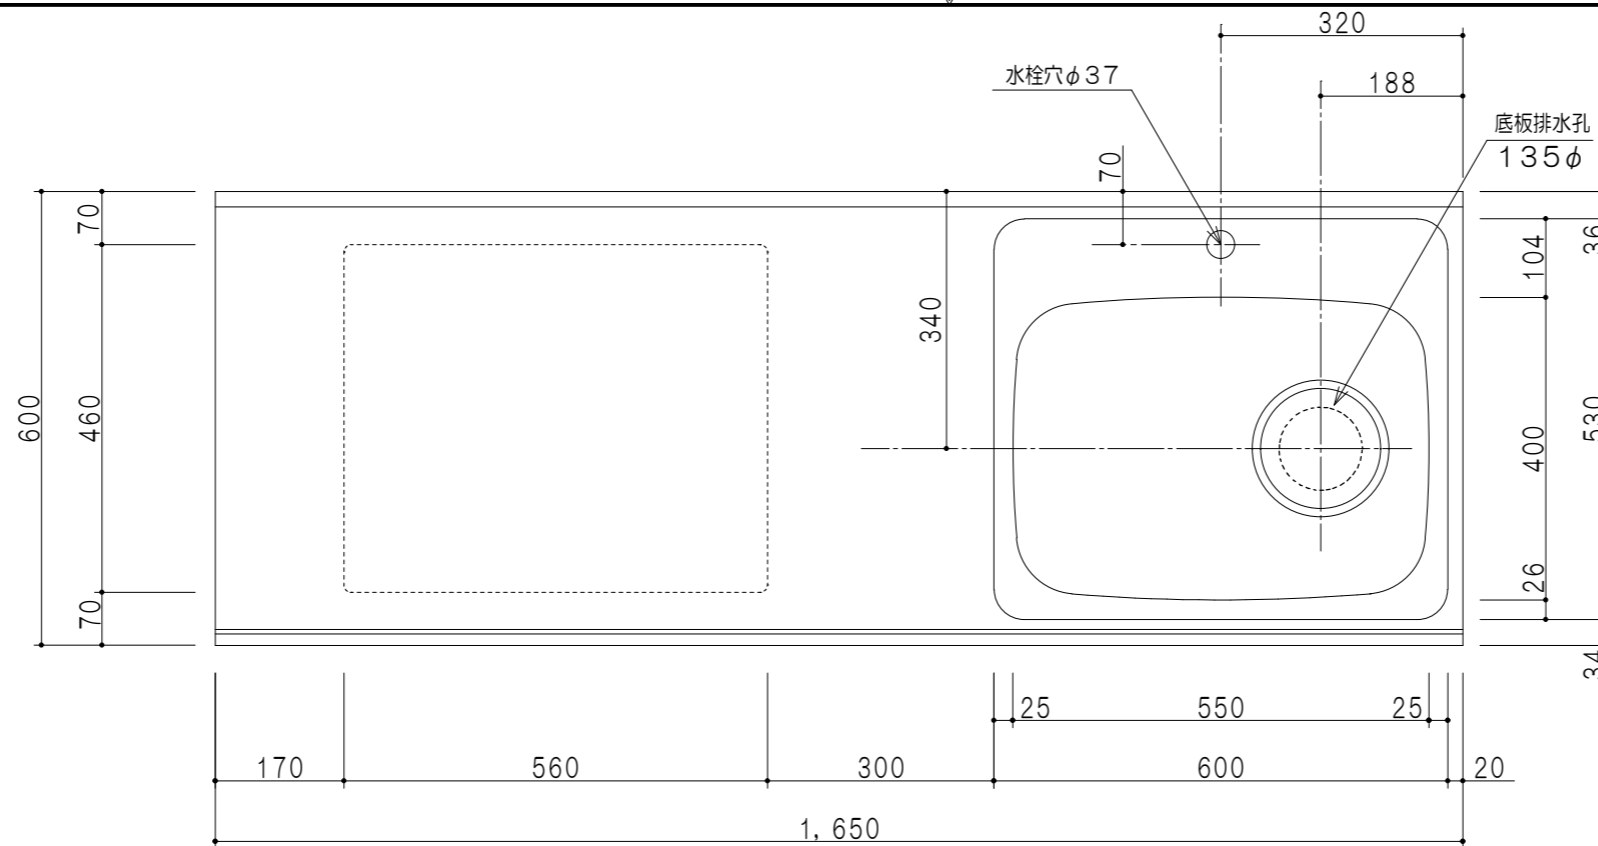

扉色	
SW	ホワイト
LG	木目
UW	ウルトラホワイト (艶有)
WN	ウイザナット (艶有)
BS	ブラックストーン
PM	パールグレイ
MD	ダークグレイ

仕様	
トップ	ステンレス443CT 銀河エンボス 0.6t ゴミ収納器
側板	低圧メラミン化粧パーティクルボード 12t
地板	片面フラッシュ 17.5t EBコーティング化粧板
背板	MDF 2.5t
台輪	両面化粧パーティクルボード 12t
扉	両面化粧パーティクルボード 12t
丁番	ワンタッチスライド式丁番
把手	アルミー文字把手
引き出し	メタルボックス スライドレール 引き出しトレイ付き
その他	小物入れ 包丁差し

平面図

B-B断面図

立面図

A-A断面図

名称	コンパクトキッチン 流し台	図面名称	KTD6-85165DS3G (右)	onedo	ワンド株式会社	SCALE	1/10	DATA	2023.05.01	CHECKED	DRAWING	T. K	SHEET NO.
----	---------------	------	--------------------	-------	---------	-------	------	------	------------	---------	---------	------	-----------