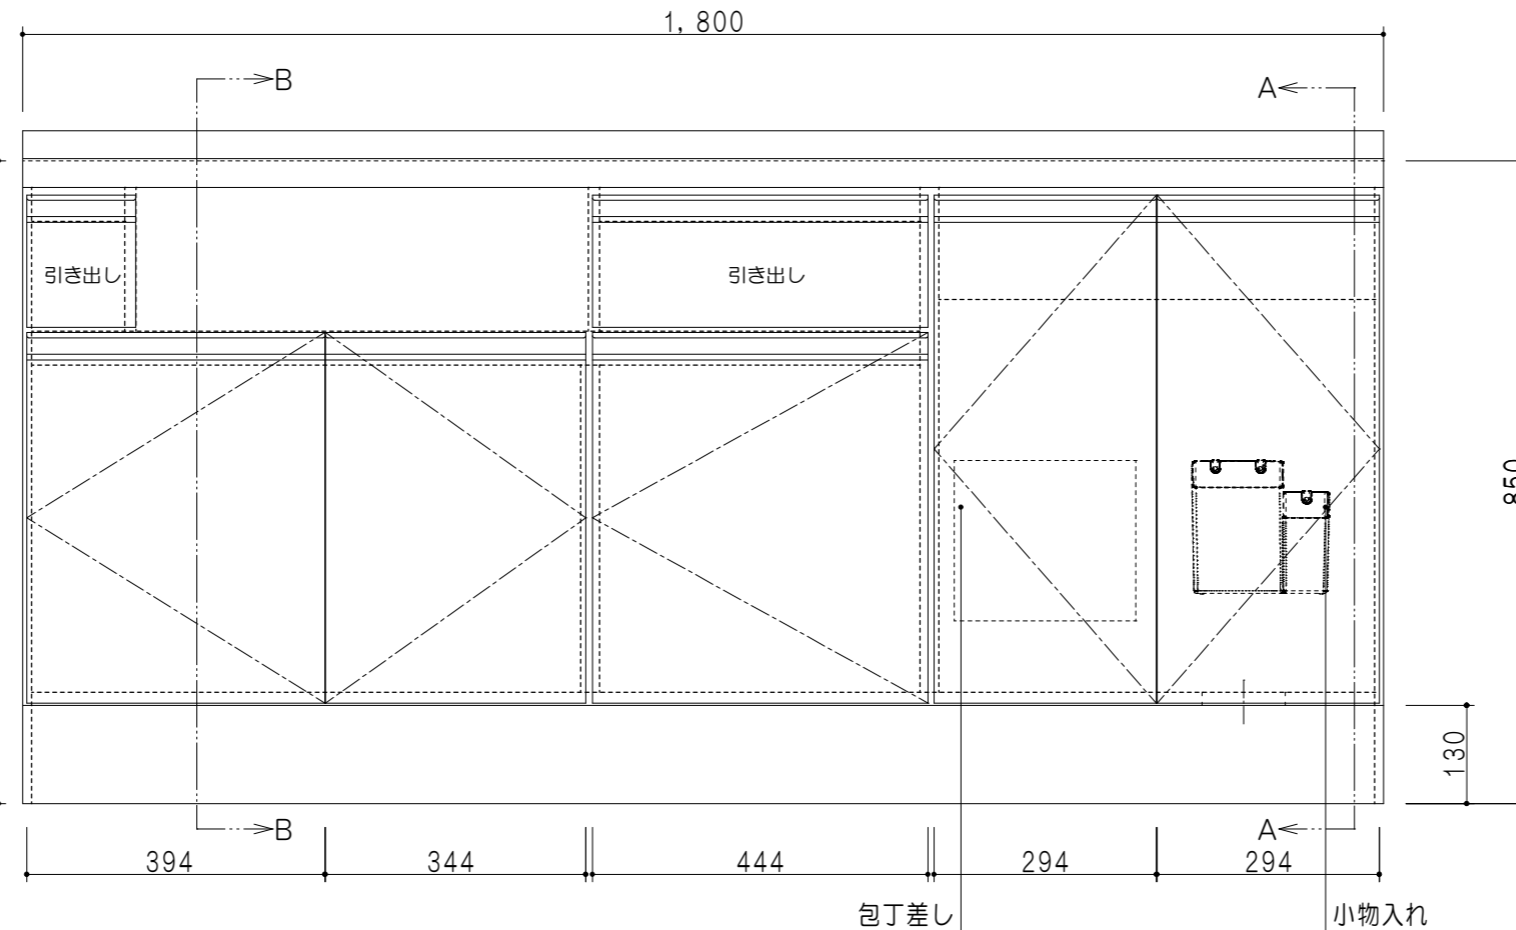

平面図

| 仕 様 | |
|-------|------------------------------|
| ト ッ プ | ステンレス443CT 銀河エンボス 0.6t ゴミ収納器 |
| 側 板 | 低圧メラミン化粧パーティクルボード 12t |
| 地 板 | 片面フラッシュ 17.5t EBコーティング化粧板 |
| 背 板 | MDF 2.5t |
| 台 輪 | 両面化粧パーティクルボード 12t |
| 扉 | 両面化粧パーティクルボード 12t |
| 丁 番 | ワンタッチスライド式丁番 |
| 把 手 | アルミー文字把手 |
| 引き出し | メタルボックス スライドレール |
| | 引き出しトレイ付き |
| そ の 他 | 小物入れ 包丁差し |

B-B断面図

立面図

A-A断面図

名 称 コンパクトキッチン 流し台

図面名称 KTD6-85-180DS3G (右)

SCALE 1/10

DATA 2023.05.01

CHECKED T. K

SHEET NO.