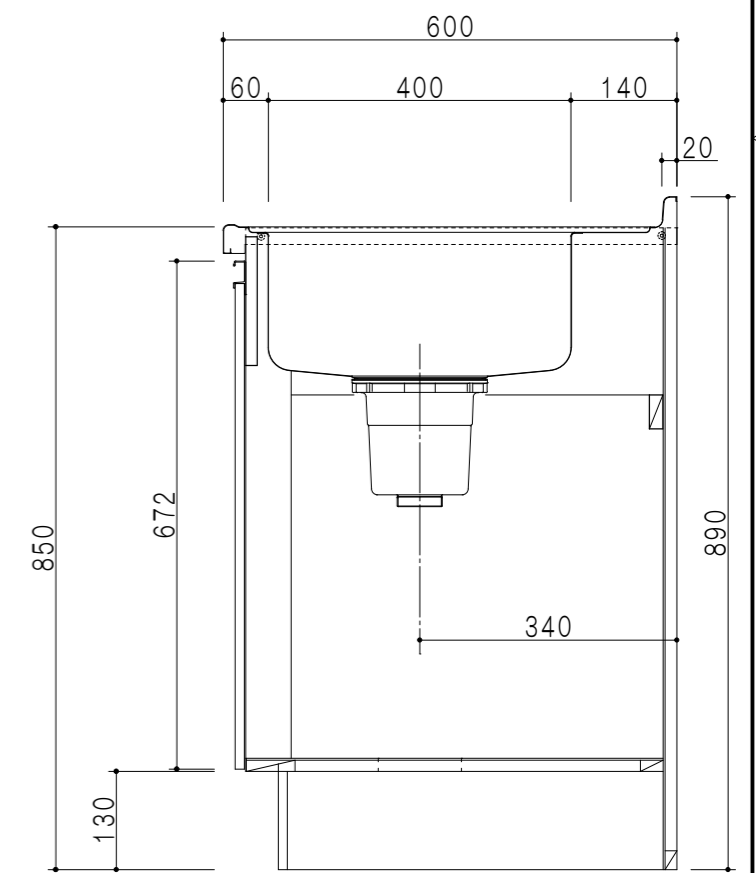

平面図

| 仕 様 | |
|-------|------------------------------|
| ト ッ プ | ステンレス443CT 銀河エンボス 0.6t ゴミ収納器 |
| 側 板 | 低圧メラミン化粧パーティクルボード 12t |
| 地 板 | 片面フラッシュ 17.5t EBコーティング化粧板 |
| 背 板 | MDF 2.5t |
| 台 輪 | 両面化粧パーティクルボード 12t |
| 扉 | 両面化粧パーティクルボード 12t |
| 丁 番 | ワンタッチスライド式丁番 |
| 把 手 | アルミー文字把手 |
| 引き出し | メタルボックス スライドレール |
| | 引き出しトレイ付き |
| そ の 他 | 小物入れ 包丁差し |

B-B断面図

立面図

A-A断面図

名 称 コンパクトキッチン 流し台

図面名称 KTD6-85-180DS3G (右)

SCALE 1/10

DATA 2023.05.01

CHECKED T. K

SHEET NO.