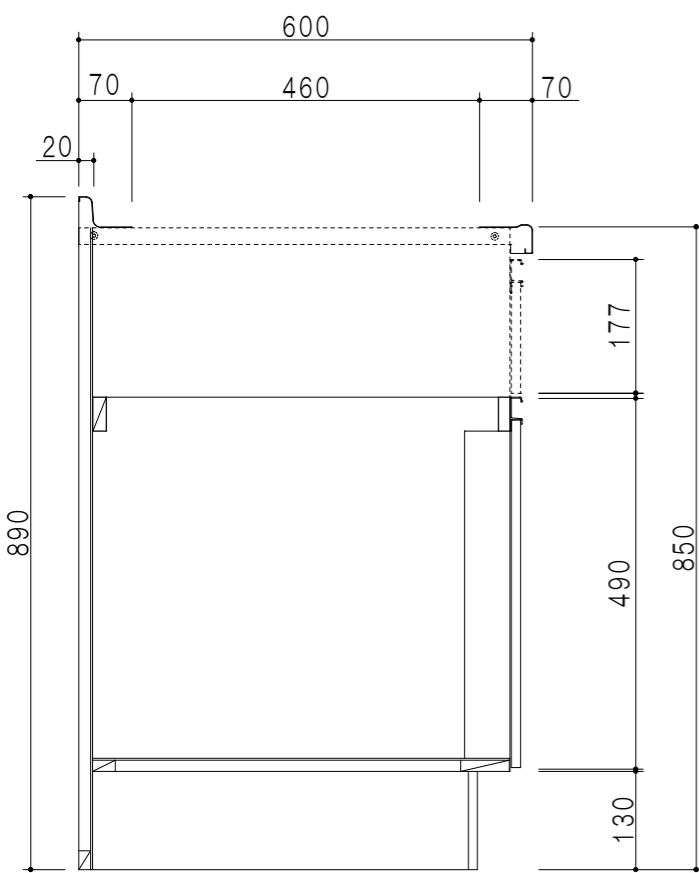

平面図

| 仕 様 | |
|-------|------------------------------|
| ト ッ プ | ステンレス443CT 銀河エンボス 0.6t ゴミ収納器 |
| 側 板 | 低圧メラミン化粧パーティクルボード 12t |
| 地 板 | 片面フラッシュ 17.5t EBコーティング化粧板 |
| 背 板 | MDF 2.5t |
| 台 輪 | 両面化粧パーティクルボード 12t |
| 扉 | 両面化粧パーティクルボード 12t |
| 丁 番 | ワンタッチスライド式丁番 |
| 把 手 | アルミー文字把手 |
| 引き出し | メタルボックス スライドレール |
| | 引き出しトレイ付き |
| そ の 他 | 小物入れ 包丁差し |

B-B断面図

立面図

A-A断面図

名 称 コンパクトキッチン 流し台

図面名称 KTD6-85-180DS3G (右)

SCALE 1/10

DATA 2023.05.01

CHECKED T. K

SHEET NO.