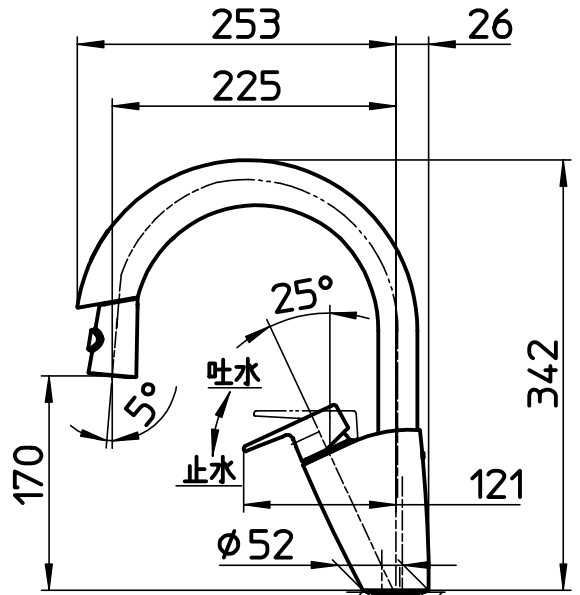

図番

ACアダプタ  
コード長さ1800

ホース長さ1430

品番	色
EK8700EK	クロム
EK8700EK-MDP	マットブラック

備考 JIS、吐水口は回転式(120°)、フレキホース曲げ半径R50以上  
座パッキンが取付穴に落ち込まない様、取付穴の中心に施工してください。  
上記寸法は推奨寸法ですので、現場状況に合わせて施工してください。節湯A1、C1

品名	尺度	承認	検図	製図	設計	第三角法
シングル混合栓 (センサー式)	1:6					
品番	EK8700EK-(色)	23・9・20	23・9・20	23・9・19	23・9・19	SANEI 株式会社