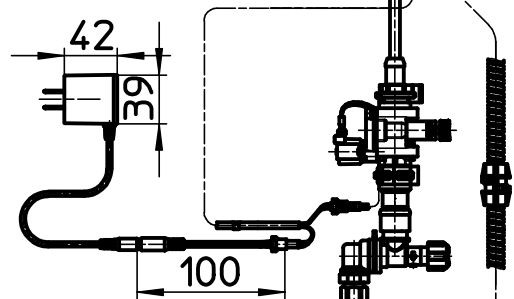

図番

ACアダプタ  
コード長さ1800

ホース長さ1430

品番	色
EK8700EK	クロム
EK8700EK-MDP	マットブラック

備考 JIS、吐水口は回転式(120°)、フレキホース曲げ半径R50以上  
座パッキンが取付穴に落ち込まない様、取付穴の中心に施工してください。  
上記寸法は推奨寸法ですので、現場状況に合わせて施工してください。節湯A1、C1

品名	尺度	承認	検図	製図	設計	第三角法
シングル混合栓 (センサー式)	1:6					
品番	EK8700EK-(色)	23・9・20	23・9・20	23・9・19	23・9・19	SANEI 株式会社