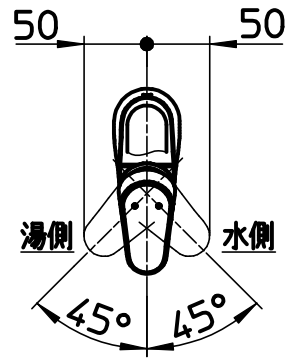

図番

ACアダプタ  
コード長さ1800

ホース長さ1430

品番	色
EK8700EK	クロム
EK8700EK-MDP	マットブラック

備考 JIS、吐水口は回転式(120°)、フレキホース曲げ半径R50以上  
座パッキンが取付穴に落ち込まない様、取付穴の中心に施工してください。  
上記寸法は推奨寸法ですので、現場状況に合わせて施工してください。節湯A1、C1

品名	尺度	承認	検図	製図	設計	第三角法
シングル混合栓 (センサー式)	1:6					
品番	EK8700EK-(色)	23・9・20	23・9・20	23・9・19	23・9・19	SANEI 株式会社