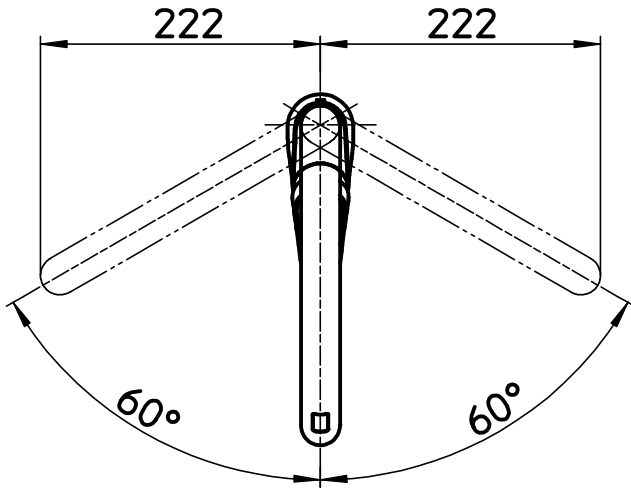

図番

ACアダプタ  
コード長さ1800

ホース長さ1430

品番	色
EK8700EK	クロム
EK8700EK-MDP	マットブラック

備考 JIS、吐水口は回転式(120°)、フレキホース曲げ半径R50以上  
座パッキンが取付穴に落ち込まない様、取付穴の中心に施工してください。  
上記寸法は推奨寸法ですので、現場状況に合わせて施工してください。節湯A1、C1

品名	尺度	承認	検図	製図	設計	第三角法
シングル混合栓 (センサー式)	1:6					
品番	EK8700EK-(色)	23・9・20	23・9・20	23・9・19	23・9・19	SANEI 株式会社