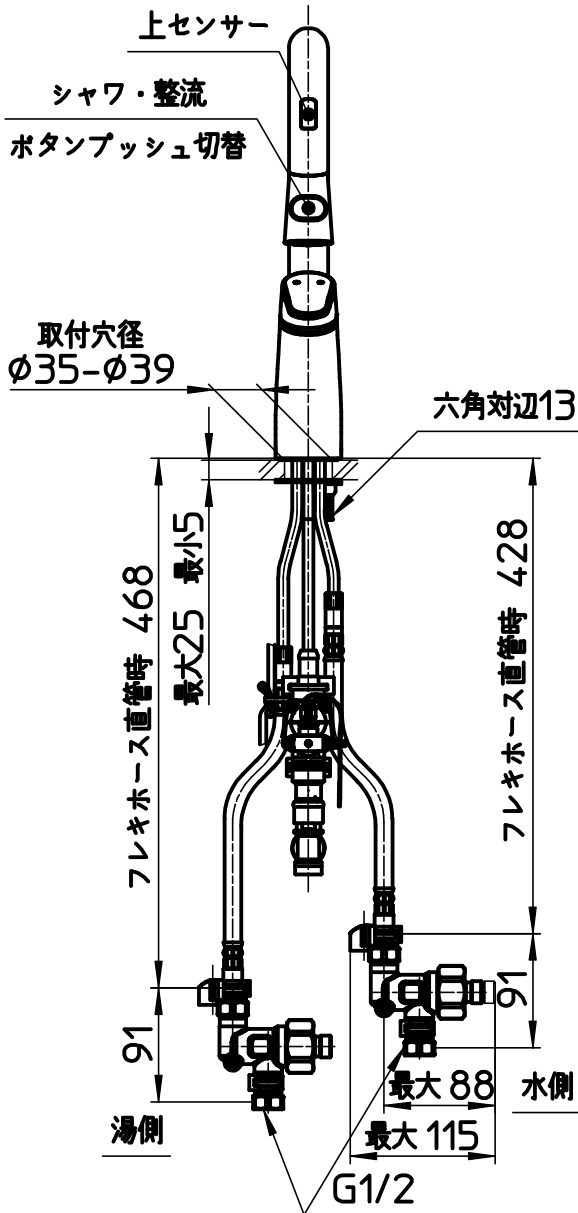

図番

ACアダプタ  
コード長さ1800

ホース長さ1430

品番	色
EK8700EK	クロム
EK8700EK-MDP	マットブラック

備考 JIS、吐水口は回転式(120°)、フレキホース曲げ半径R50以上  
座パッキンが取付穴に落ち込まない様、取付穴の中心に施工してください。  
上記寸法は推奨寸法ですので、現場状況に合わせて施工してください。節湯A1、C1

品名	尺度	承認	検図	製図	設計	第三角法
シングル混合栓 (センサー式)	1:6					
品番	EK8700EK-(色)	23・9・20	23・9・20	23・9・19	23・9・19	SANEI 株式会社