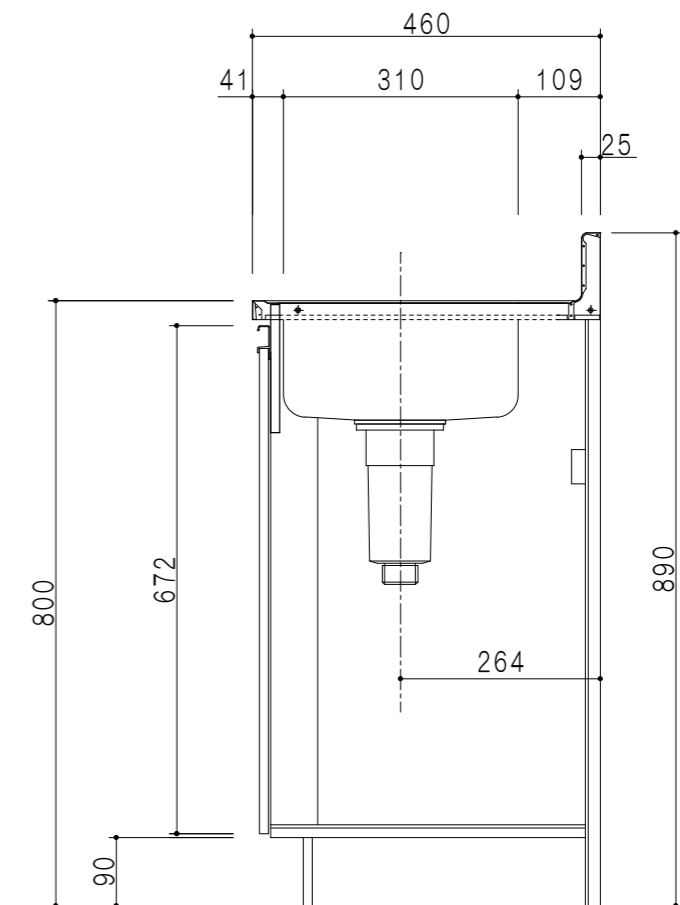

扉色	
SW	ホワイト
LG	木目
UW	ウルトラホワイト (艶有)
WN	ウイザークラッド (艶有)
BS	ブラックストーン
PM	パールグレイ
MD	ダークグレイ

仕様	
トップ	ステンレスSUS430 ゴミ収納器
側板	低圧メラミン化粧パーティクルボード 12t
地板	ステンレス貼り 片面フラッシュ
背板	MDF 2.5t
扉	両面化粧パーティクルボード 12t
丁番	ワンタッチスライド式丁番
把手	アルミ文字把手
その他	小物入れ 包丁差し 引出トレー

平面図

立面図

断面図

名称	薄型 一槽流し台	図面名称	KTD4-80-120DS (左)	onedo	ワンド株式会社	SCALE	1/10	DATA	2024.10.01	CHECKED	DRAWING	SHEET NO.
											T. K	