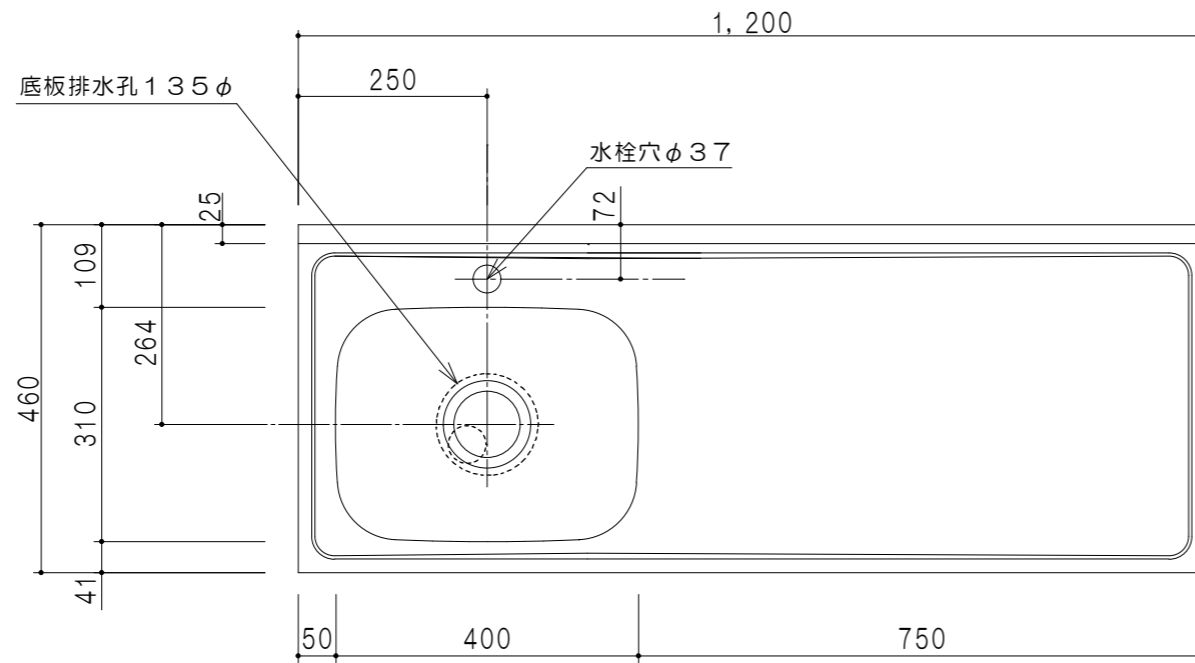

扉色	
SW	ホワイト
LG	木目
UW	ウルトラホワイト (艶有)
WN	ウイザークラッド (艶有)
BS	ブラックストーン
PM	パールグレイ
MD	ダークグレイ

仕様	
トップ	ステンレスSUS430 ゴミ収納器
側板	低圧メラミン化粧パーティクルボード 12t
地板	ステンレス貼り 片面フラッシュ
背板	MDF 2.5t
扉	両面化粧パーティクルボード 12t
丁番	ワンタッチスライド式丁番
把手	アルミ文字把手
その他	小物入れ 包丁差し 引出トレー

平面図

立面図

断面図

名称	薄型 一槽流し台	図面名称	KTD4-80-120DS (左)	onedo	ワンド株式会社	SCALE	1/10	DATA	2024.10.01	CHECKED	DRAWING	SHEET NO.
											T. K	