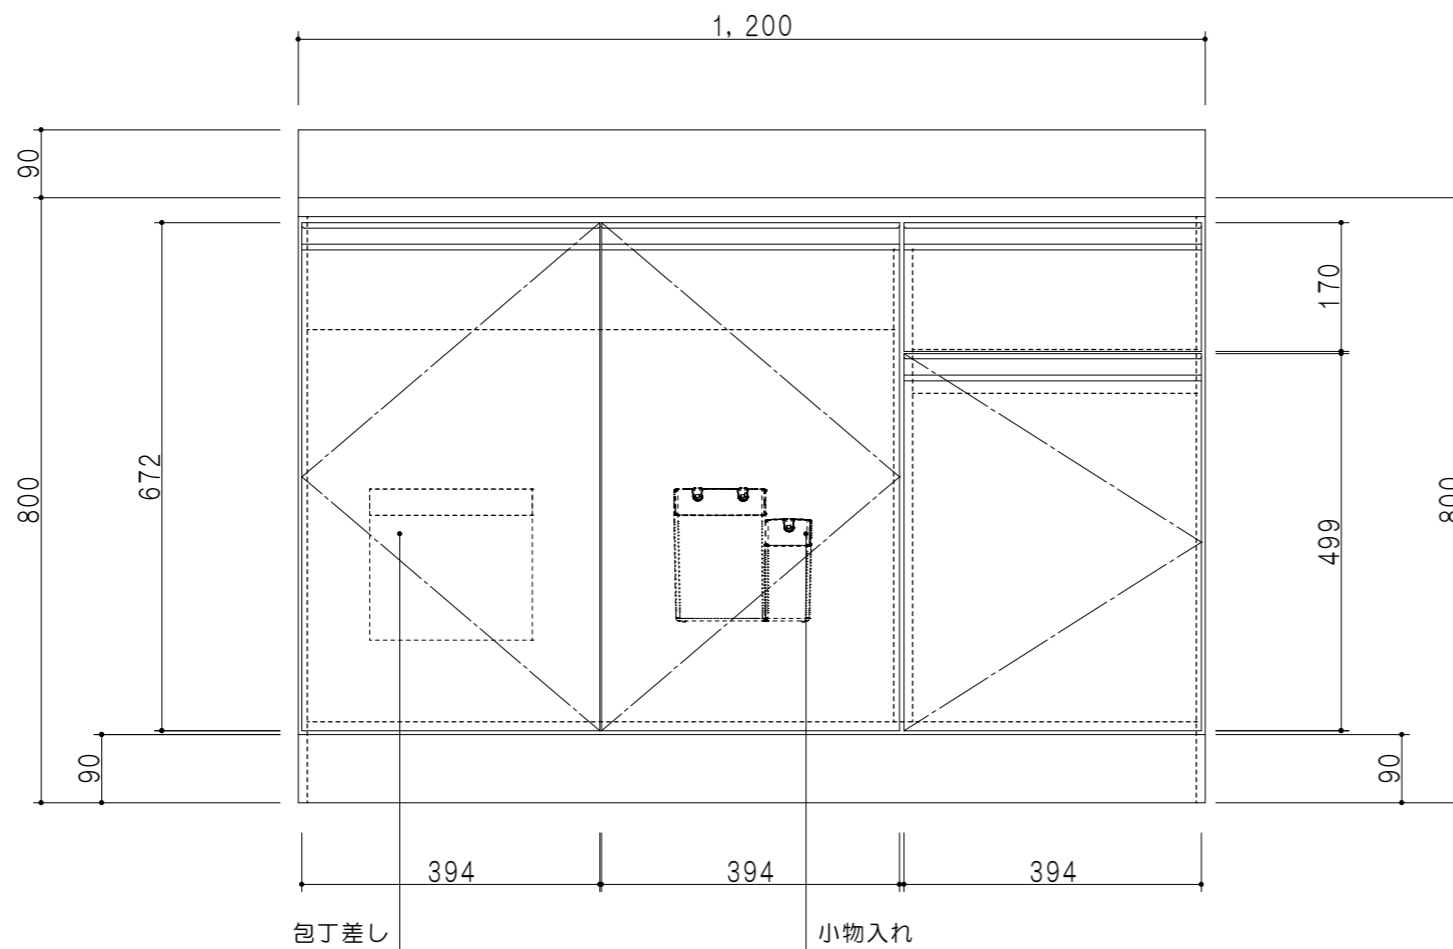

扉色	
SW	ホワイト
LG	木目
UW	ウルトラホワイト (艶有)
WN	ウイザークラッド (艶有)
BS	ブラックストーン
PM	パールグレイ
MD	ダークグレイ

仕様	
トップ	ステンレスSUS430 ゴミ収納器
側板	低圧メラミン化粧パーティクルボード 12t
地板	ステンレス貼り 片面フラッシュ
背板	MDF 2.5t
扉	両面化粧パーティクルボード 12t
丁番	ワンタッチスライド式丁番
把手	アルミ文字把手
その他	小物入れ 包丁差し 引出トレー

平面図

立面図

断面図

名称	薄型 一槽流し台	図面名称	KTD4-80-120DS (左)	onedo	ワンド株式会社	SCALE	1/10	DATA	2024.10.01	CHECKED	DRAWING	SHEET NO.
											T. K	