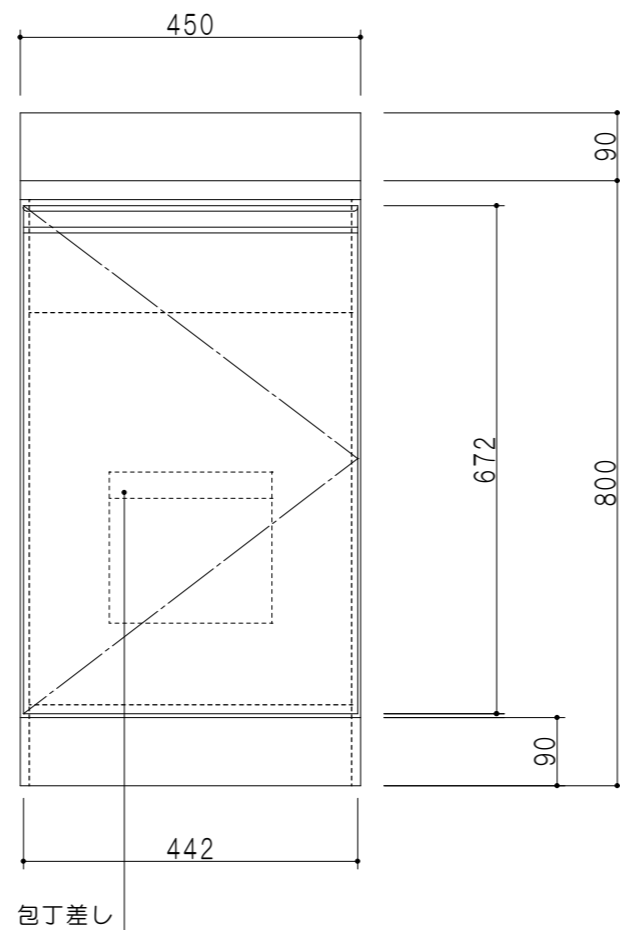

扉色	
SW	ホワイト
LG	木目
UW	ウルトラホワイト(艶有)
WN	ウイザークラッド(艶有)
BS	ブラックストーン
PM	パールグレイ
MD	ダークグレイ

仕様	
トップ	ステンレスSUS430 ゴミ収納器
側板	低圧メラミン化粧パーティクルボード 12t
地板	ステンレス貼り 片面フラッシュ
背板	MDF 2.5t
扉	両面化粧パーティクルボード 12t
丁番	ワンタッチスライド式丁番
把手	アルミ文字把手
その他	包丁差し

平面図

立面図

断面図

名称	薄型 全槽流し台	図面名称	KTD4-80-45DS	onedo	ワンド株式会社	SCALE	1/10	DATA	2024.10.01	CHECKED	DRAWING	SHEET NO.
											T. K	