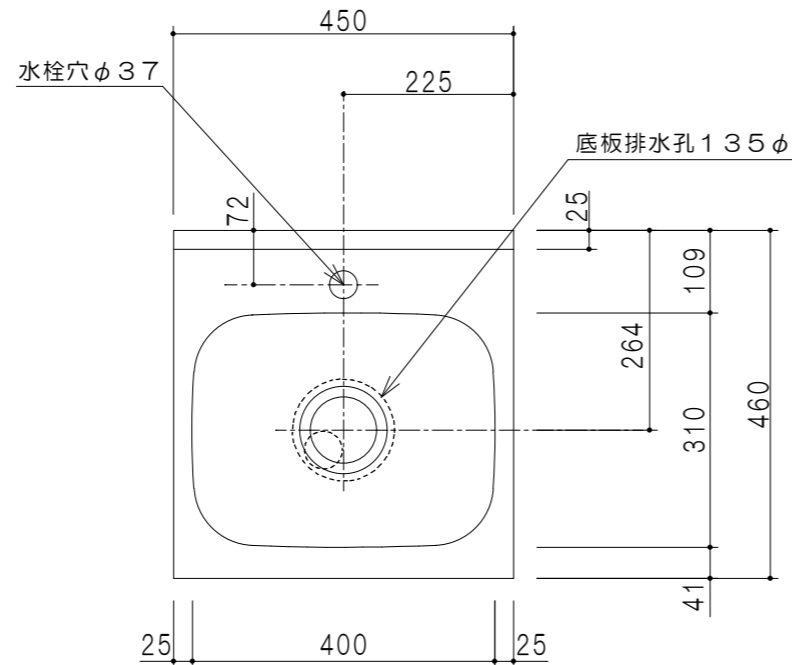

扉色	
SW	ホワイト
LG	木目
UW	ウルトラホワイト(艶有)
WN	ウイザークラッド(艶有)
BS	ブラックストーン
PM	パールグレイ
MD	ダークグレイ

仕様	
トップ	ステンレスSUS430 ゴミ収納器
側板	低圧メラミン化粧パーティクルボード 12t
地板	ステンレス貼り 片面フラッシュ
背板	MDF 2.5t
扉	両面化粧パーティクルボード 12t
丁番	ワンタッチスライド式丁番
把手	アルミ文字把手
その他	包丁差し

平面図

立面図

断面図

名称	薄型 全槽流し台	図面名称	KTD4-80-45DS	onedo	ワンド株式会社	SCALE	1/10	DATA	2024.10.01	CHECKED	DRAWING	SHEET NO.
											T. K	