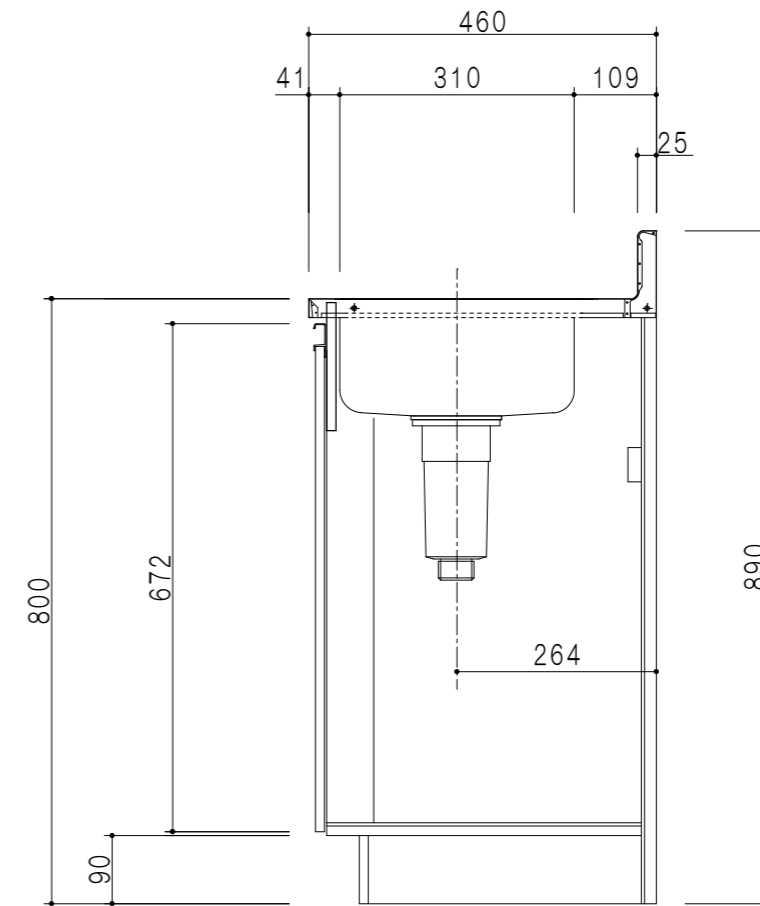

扉色	
SW	ホワイト
LG	木目
UW	ウルトラホワイト(艶有)
WN	ウイザークラッド(艶有)
BS	ブラックストーン
PM	パールグレイ
MD	ダークグレイ

仕様	
トップ	ステンレスSUS430 ゴミ収納器
側板	低圧メラミン化粧パーティクルボード 12t
地板	ステンレス貼り 片面フラッシュ
背板	MDF 2.5t
扉	両面化粧パーティクルボード 12t
丁番	ワンタッチスライド式丁番
把手	アルミ文字把手
その他	包丁差し

平面図

立面図

断面図

名称	薄型 全槽流し台	図面名称	KTD4-80-45DS	onedo	ワンド株式会社	SCALE	1/10	DATA	2024.10.01	CHECKED	DRAWING	SHEET NO.
											T. K	