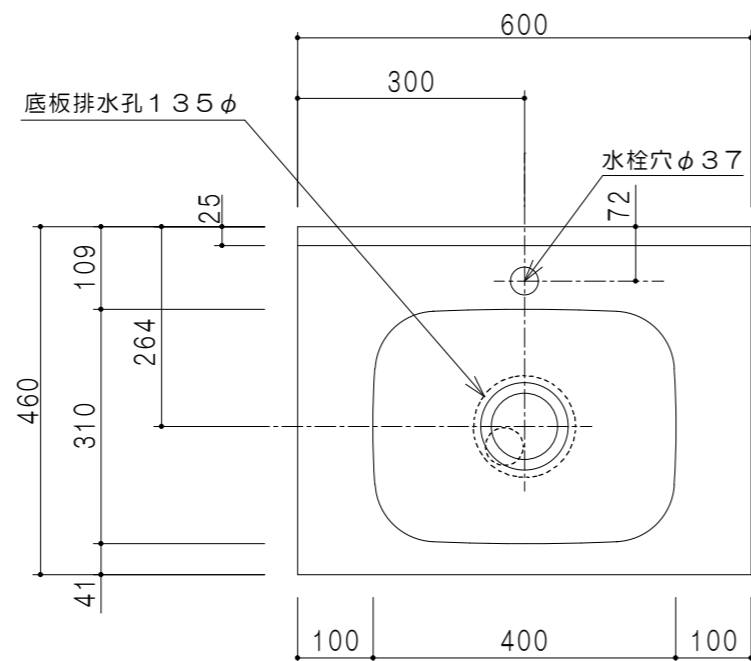

扉色	
SW	ホワイト
LG	木目
UW	ウルトラホワイト (艶有)
WN	ウイザ-ナット (艶有)
BS	ブラックストーン
PM	パールグレイ
MD	ダークグレイ

仕様	
トップ	ステンレスSUS430 ゴミ収納器
側板	低圧メラミン化粧パーティクルボード 12t
地板	ステンレス貼り 片面フラッシュ
背板	MDF 2.5t
扉	両面化粧パーティクルボード 12t
丁番	ワンタッチスライド式丁番
把手	アルミ文字把手
その他	小物入れ 包丁差し

平面図

立面図

断面図

名称	薄型 全槽流し台	図面名称	KTD4-80-60DS	ブランド	ワンド株式会社	SCALE	1/10	DATA	2024.10.01	CHECKED	DRAWING	SHEET NO.
											T. K	