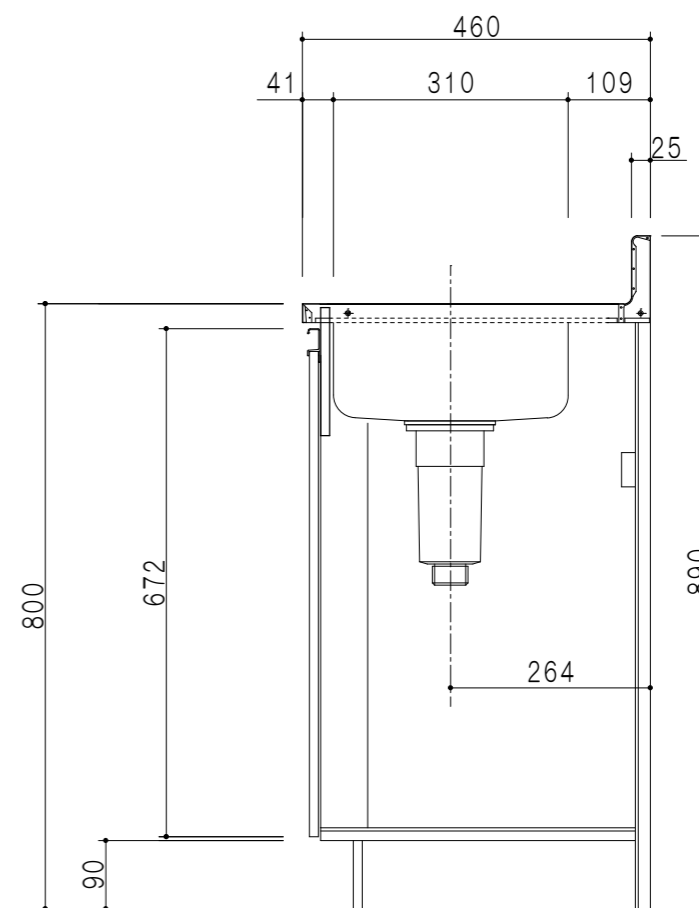

扉色	
SW	ホワイト
LG	木目
UW	ウルトラホワイト (艶有)
WN	ウイザ-ナット (艶有)
BS	ブラックストーン
PM	パールグレイ
MD	ダークグレイ

仕様	
トップ	ステンレスSUS430 ゴミ収納器
側板	低圧メラミン化粧パーティクルボード 12t
地板	ステンレス貼り 片面フラッシュ
背板	MDF 2.5t
扉	両面化粧パーティクルボード 12t
丁番	ワンタッチスライド式丁番
把手	アルミ文字把手
その他	小物入れ 包丁差し

平面図

立面図

断面図

名称	薄型 全槽流し台	図面名称	KTD4-80-60DS	ブランド	ワンド株式会社	SCALE	1/10	DATA	2024.10.01	CHECKED	DRAWING	SHEET NO.
											T. K	