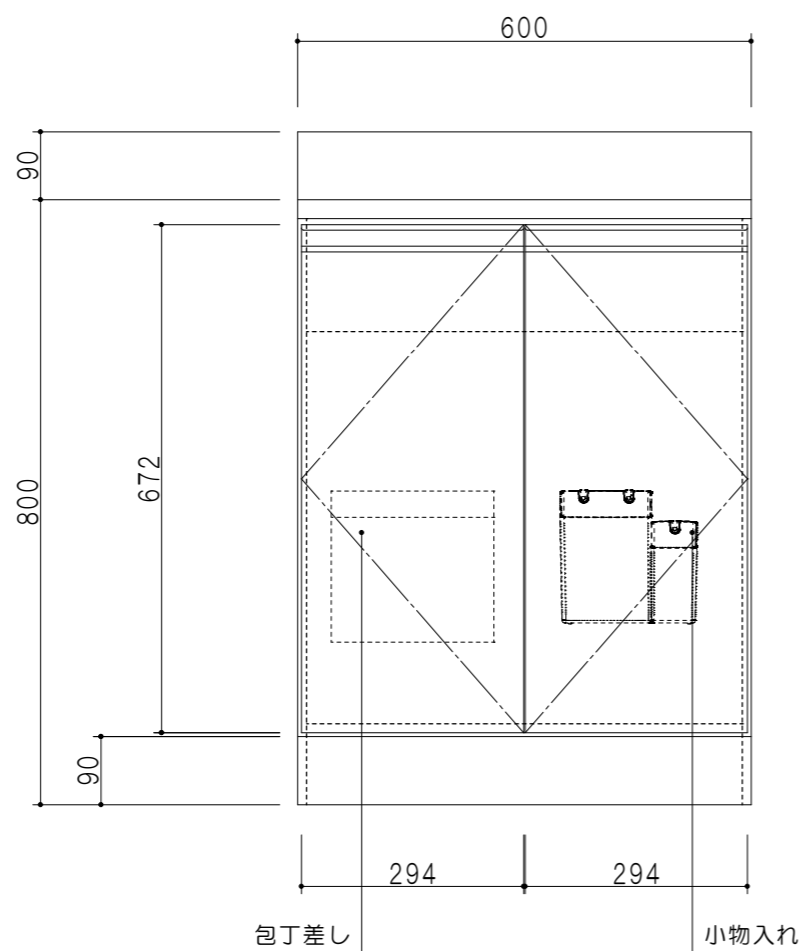

扉色	
SW	ホワイト
LG	木目
UW	ウルトラホワイト (艶有)
WN	ウイザ-ナット (艶有)
BS	ブラックストーン
PM	パールグレイ
MD	ダークグレイ

仕様	
トップ	ステンレスSUS430 ゴミ収納器
側板	低圧メラミン化粧パーティクルボード 12t
地板	ステンレス貼り 片面フラッシュ
背板	MDF 2.5t
扉	両面化粧パーティクルボード 12t
丁番	ワンタッチスライド式丁番
把手	アルミ文字把手
その他	小物入れ 包丁差し

平面図

立面図

断面図

名称	薄型 全槽流し台	図面名称	KTD4-80-60DS	ブランド	ワンド株式会社	SCALE	1/10	DATA	2024.10.01	CHECKED	DRAWING	SHEET NO.
											T. K	