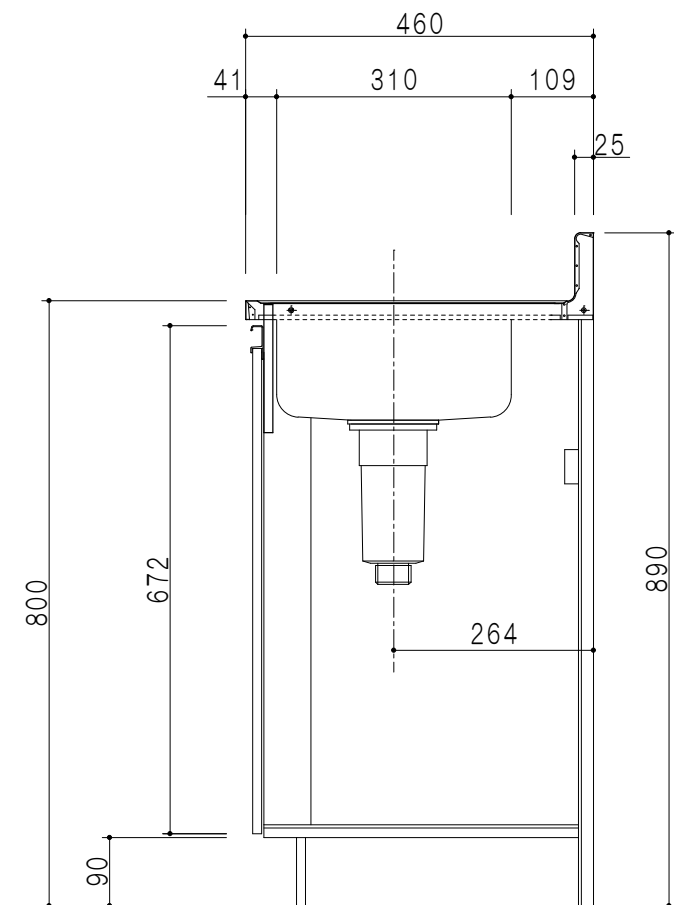

扉色	
SW	ホワイト
LG	木目
UW	ウルトラホワイト (艶有)
WN	ウインザ・ナット (艶有)
BS	ブラックストーン
PM	パールグレイ
MD	ダークグレイ

平面図

立面図

仕様	
トップ	ステンレスSUS430 ゴミ収納器
側板	低圧メラミン化粧パーティクルボード 12t
地板	ステンレス貼り 片面フラッシュ
背板	MDF 2.5t
扉	両面化粧パーティクルボード 12t
丁番	ワンタッチスライド式丁番
把手	アルミ文字把手
その他	小物入れ 包丁差し

断面図

名称	薄型 一槽流し台	図面名称	KTD4-80-80DS (左)	ブランド	onedo 株式会社	SCALE	1/10	DATA	2024.10.01	CHECKED	DRAWING	SHEET NO.
										T. K		