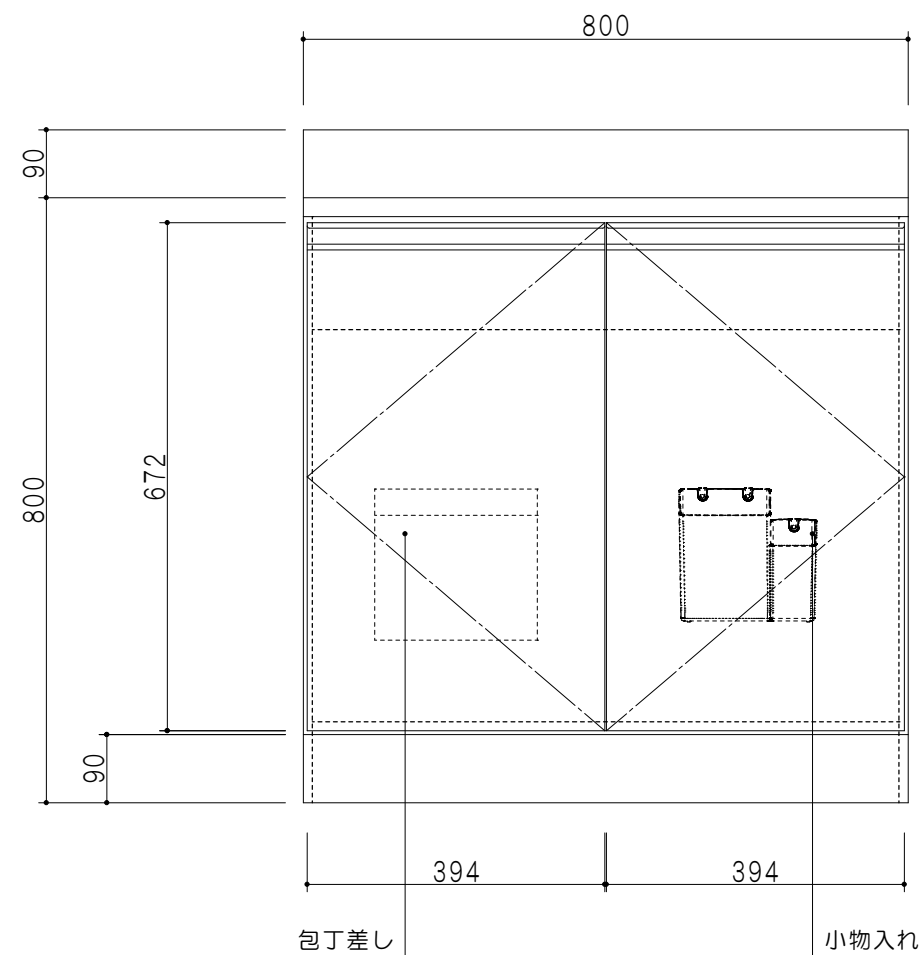

扉色	
SW	ホワイト
LG	木目
UW	ウルトラホワイト (艶有)
WN	ウインザ・ナット (艶有)
BS	ブラックストーン
PM	パールグレイ
MD	ダークグレイ

平面図

立面図

仕様	
トップ	ステンレスSUS430 ゴミ収納器
側板	低圧メラミン化粧パーティクルボード 12t
地板	ステンレス貼り 片面フラッシュ
背板	MDF 2.5t
扉	両面化粧パーティクルボード 12t
丁番	ワンタッチスライド式丁番
把手	アルミ文字把手
その他	小物入れ 包丁差し

断面図

名称	薄型 一槽流し台	図面名称	KTD4-80-80DS (左)	ブランド	onedo 株式会社	SCALE	1/10	DATA	2024.10.01	CHECKED	DRAWING	SHEET NO.
										T. K		