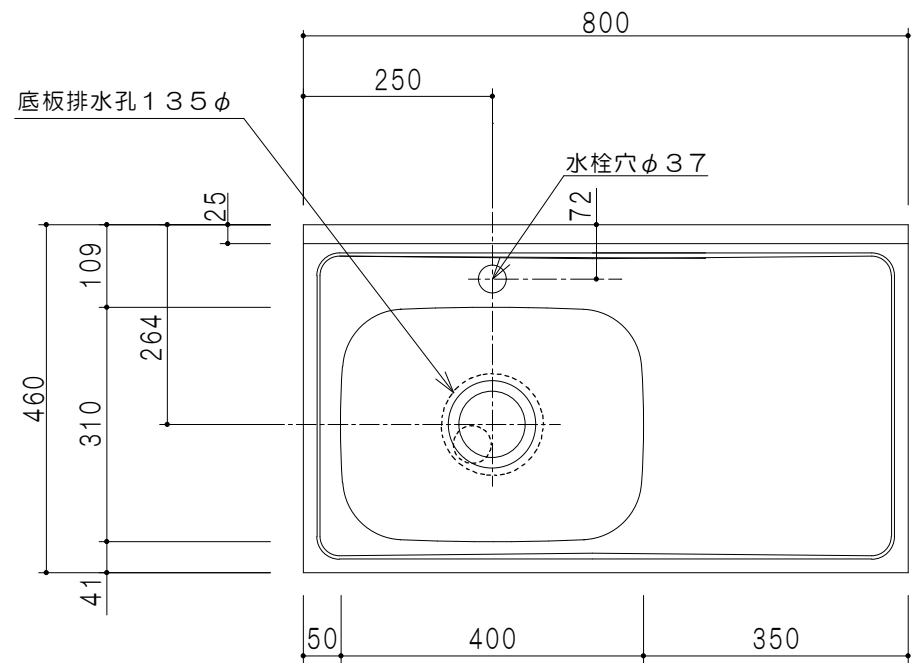

扉色	
SW	ホワイト
LG	木目
UW	ウルトラホワイト (艶有)
WN	ウインザ・ナット (艶有)
BS	ブラックストーン
PM	パールグレイ
MD	ダークグレイ

平面図

立面図

仕様	
トップ	ステンレスSUS430 ゴミ収納器
側板	低圧メラミン化粧パーティクルボード 12t
地板	ステンレス貼り 片面フラッシュ
背板	MDF 2.5t
扉	両面化粧パーティクルボード 12t
丁番	ワンタッチスライド式丁番
把手	アルミ文字把手
その他	小物入れ 包丁差し

断面図

名称	薄型 一槽流し台	図面名称	KTD4-80-80DS (左)	ブランド	onedo 株式会社	SCALE	1/10	DATA	2024.10.01	CHECKED	DRAWING	SHEET NO.
										T. K		