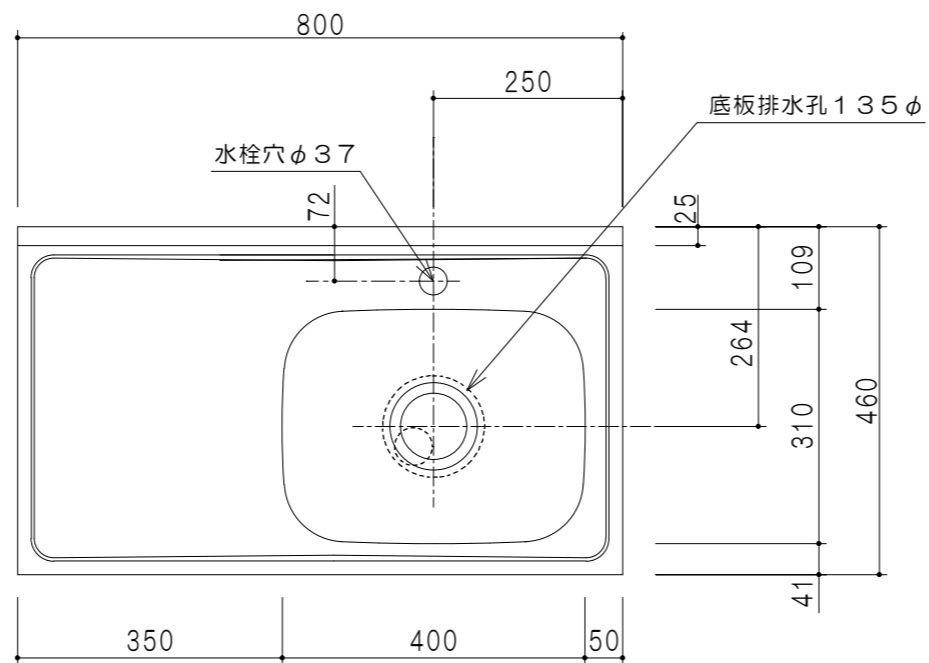

扉色	
SW	ホワイト
LG	木目
UW	ウルトラホワイト (艶有)
WN	ウイザークラッド (艶有)
BS	ブラックストーン
PM	パールグレイ
MD	ダークグレイ

平面図

立面図

仕様	
トッ プ	ステンレスSUS430 ゴミ収納器
側 板	低圧メラミン化粧パーティクルボード 12t
地 板	ステンレス貼り 片面フラッシュ
背 板	MDF 2.5t
扉	両面化粧パーティクルボード 12t
丁 番	ワンタッチスライド式丁番
把 手	アルミ文字把手
そ の 他	小物入れ 包丁差し

断面図

名 称	薄型 一槽流し台	図面名称	KTD4-80-80DS (右)	onedo	ワンド株式会社	SCALE	1/10	DATA	2024.10.01	CHECKED	DRAWING	SHEET NO.
											T. K	