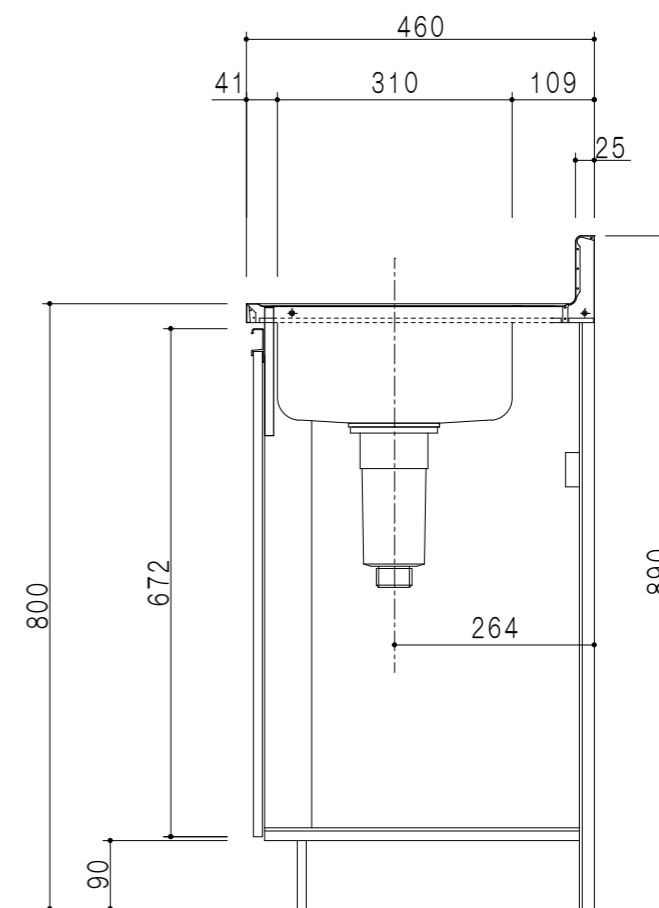

扉色	
SW	ホワイト
LG	木目
UW	ウルトラホワイト (艶有)
WN	ウイザークラッド (艶有)
BS	ブラックストーン
PM	パールグレイ
MD	ダークグレイ

平面図

立面図

仕様	
トッ プ	ステンレスSUS430 ゴミ収納器
側 板	低圧メラミン化粧パーティクルボード 12t
地 板	ステンレス貼り 片面フラッシュ
背 板	MDF 2.5t
扉	両面化粧パーティクルボード 12t
丁 番	ワンタッチスライド式丁番
把 手	アルミ文字把手
そ の 他	小物入れ 包丁差し

断面図

名 称	薄型 一槽流し台	図面名称	KTD4-80-80DS (右)	onedo	ワンド株式会社	SCALE	1/10	DATA	2024.10.01	CHECKED	DRAWING	SHEET NO.
											T. K	