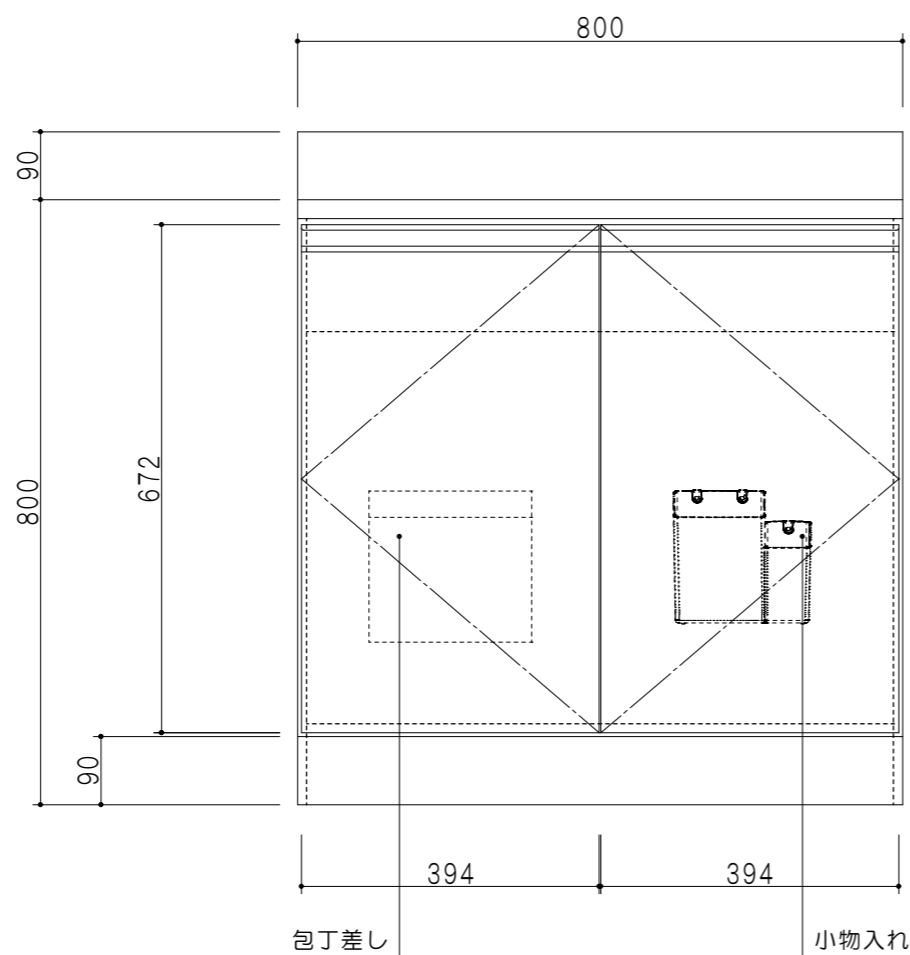

扉色	
SW	ホワイト
LG	木目
UW	ウルトラホワイト (艶有)
WN	ウイザークラッド (艶有)
BS	ブラックストーン
PM	パールグレイ
MD	ダークグレイ

平面図

立面図

仕様	
トッ プ	ステンレスSUS430 ゴミ収納器
側 板	低圧メラミン化粧パーティクルボード 12t
地 板	ステンレス貼り 片面フラッシュ
背 板	MDF 2.5t
扉	両面化粧パーティクルボード 12t
丁 番	ワンタッチスライド式丁番
把 手	アルミ文字把手
そ の 他	小物入れ 包丁差し

断面図

名 称	薄型 一槽流し台	図面名称	KTD4-80-80DS (右)	onedo	ワンド株式会社	SCALE	1/10	DATA	2024.10.01	CHECKED	DRAWING	SHEET NO.
											T. K	