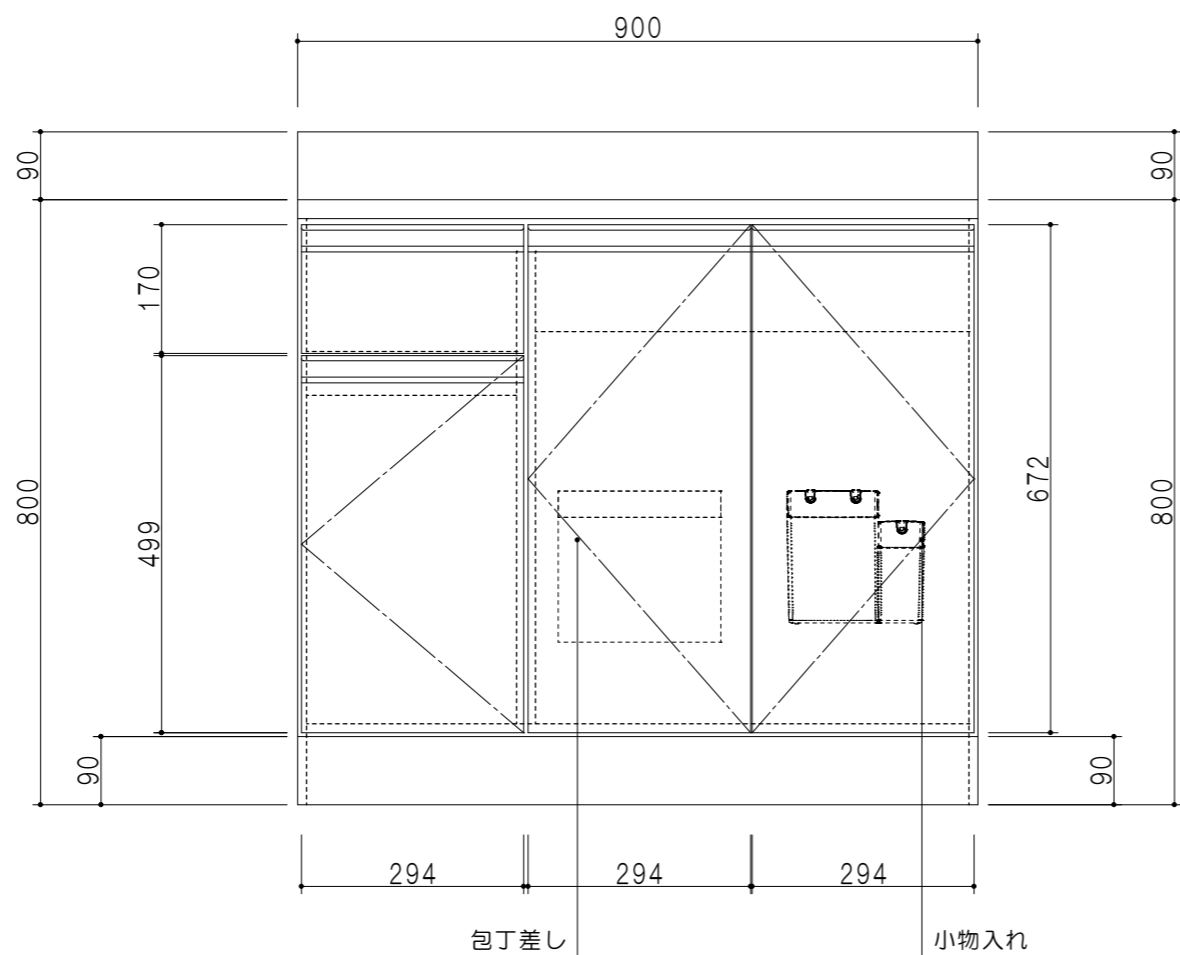

扉色	
SW	ホワイト
LG	木目
UW	ウルトラホワイト (艶有)
WN	ウイザークラッド (艶有)
BS	ブラックストーン
PM	パールグレイ
MD	ダークグレイ

平面図

立面図

仕様	
トップ	ステンレスSUS430 ゴミ収納器
側板	低圧メラミン化粧パーティクルボード 12 t
地板	ステンレス貼り 片面フラッシュ
背板	MDF 2.5 t
扉	両面化粧パーティクルボード 12 t
丁番	ワンタッチスライド式丁番
把手	アルミ文字把手
その他	小物入れ 包丁差し 引出トレー

断面図

名称	薄型 一槽流し台	図面名称	KTD4-80-90DS (右)	ブランド	onedo 株式会社	SCALE	1/10	DATA	2024.10.01	CHECKED	DRAWING	SHEET NO.
											T. K	