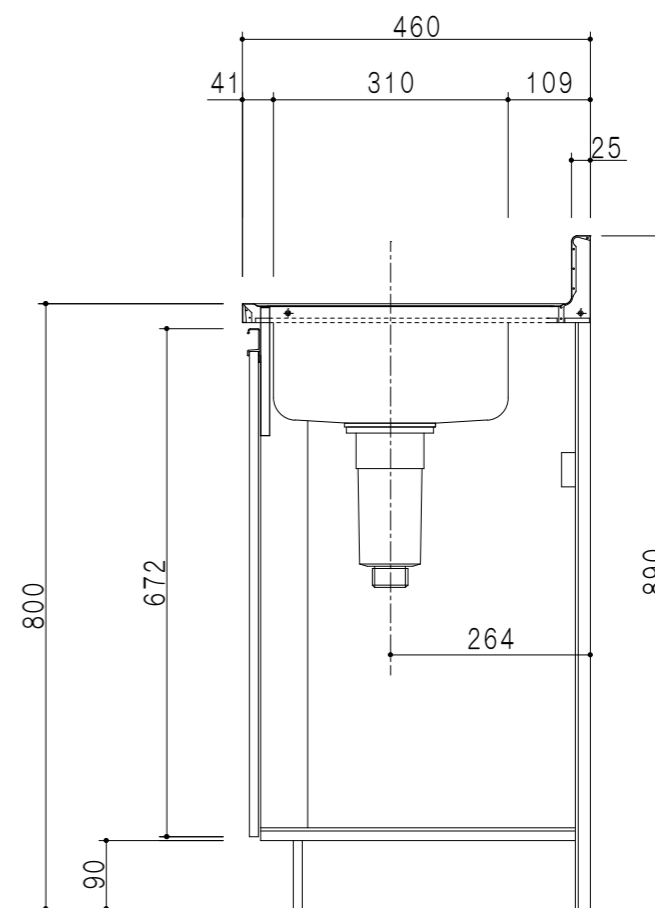

扉色	
SW	ホワイト
LG	木目
UW	ウルトラホワイト (艶有)
WN	ウイザークラッド (艶有)
BS	ブラックストーン
PM	パールグレイ
MD	ダークグレイ

平面図

立面図

仕様	
トップ	ステンレスSUS430 ゴミ収納器
側板	低圧メラミン化粧パーティクルボード 12 t
地板	ステンレス貼り 片面フラッシュ
背板	MDF 2.5 t
扉	両面化粧パーティクルボード 12 t
丁番	ワンタッチスライド式丁番
把手	アルミ文字把手
その他	小物入れ 包丁差し 引出トレー

断面図

名称	薄型 一槽流し台	図面名称	KTD4-80-90DS (右)	ブランド	onedo 株式会社	SCALE	1/10	DATA	2024.10.01	CHECKED	DRAWING	SHEET NO.
											T. K	