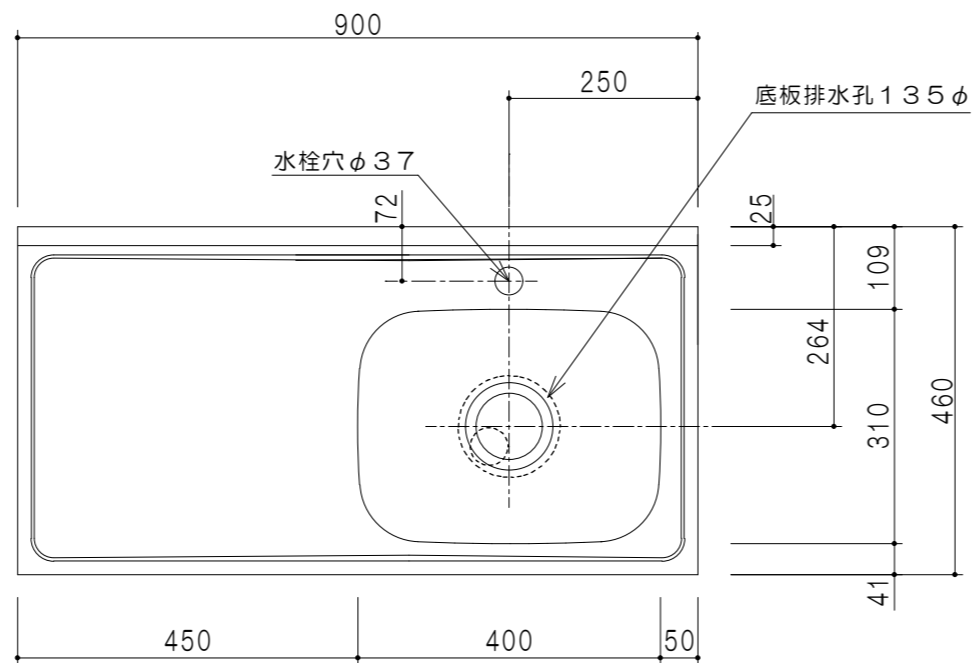

扉色	
SW	ホワイト
LG	木目
UW	ウルトラホワイト (艶有)
WN	ウイザークラッド (艶有)
BS	ブラックストーン
PM	パールグレイ
MD	ダークグレイ

平面図

立面図

仕様	
トップ	ステンレスSUS430 ゴミ収納器
側板	低圧メラミン化粧パーティクルボード 12 t
地板	ステンレス貼り 片面フラッシュ
背板	MDF 2.5 t
扉	両面化粧パーティクルボード 12 t
丁番	ワンタッチスライド式丁番
把手	アルミ文字把手
その他	小物入れ 包丁差し 引出トレー

断面図

名称	薄型 一槽流し台	図面名称	KTD4-80-90DS (右)	ブランド	onedo 株式会社	SCALE	1/10	DATA	2024.10.01	CHECKED	DRAWING	SHEET NO.
											T. K	