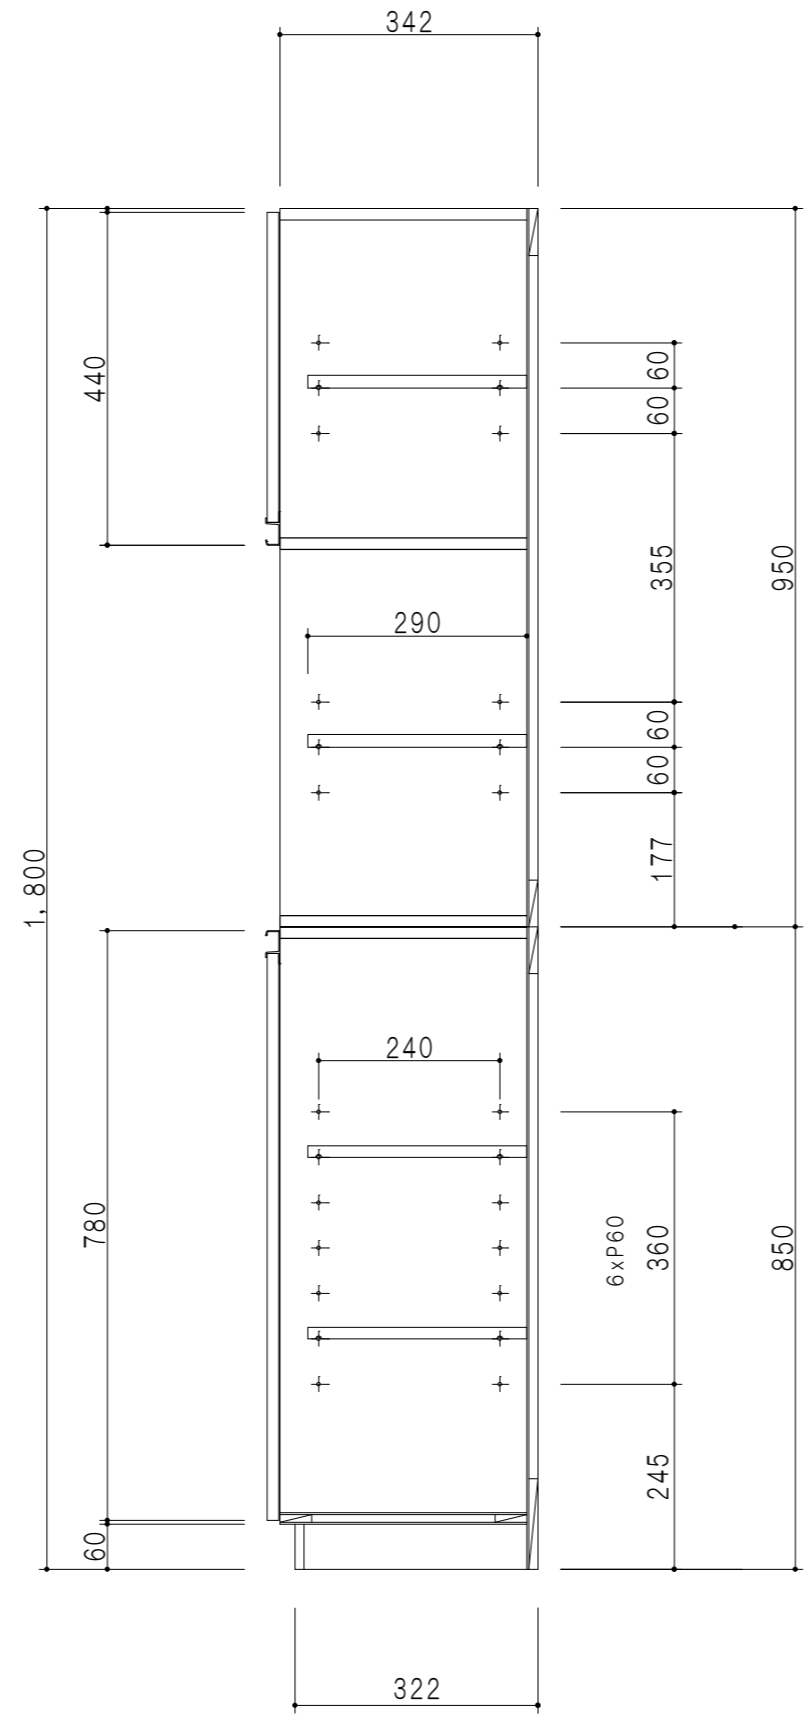

立面図

断面図

上台仕様	
扉	両面化粧パーティクルボード 12t
側板	低圧メラミン化粧パーティクルボード 12t
天板	片面化粧パーティクルボード 15t 内面：ハードグレー
地板	片面化粧パーティクルボード 15t 内面：ハードグレー
中仕切板	両面化粧パーティクルボード 15t
背板	カラーMDF 2.5t
棚板	両面化粧パーティクルボード 15t
把手	アルミー文字把手
丁番	ワンタッチスライド式丁番

下台仕様	
扉	両面化粧パーティクルボード 12t
側板	メラミン化粧パーティクルボード 12t
天板・地板	片面化粧パーティクルボード 15t
背板	カラーMDF 2.5t
棚板	両面化粧パーティクルボード 15t
台輪	低圧メラミン化粧パーティクルボード 12t 表面：白
把手	アルミー文字把手
丁番	ワンタッチスライド式丁番

扉色	
SW	ホワイト
LG	木目
UW	カトウ桐付(艶有)
WN	ウヅガノツト(艶有)
BS	ブラックストーン
PM	パールグレイ
MD	ダークグレイ