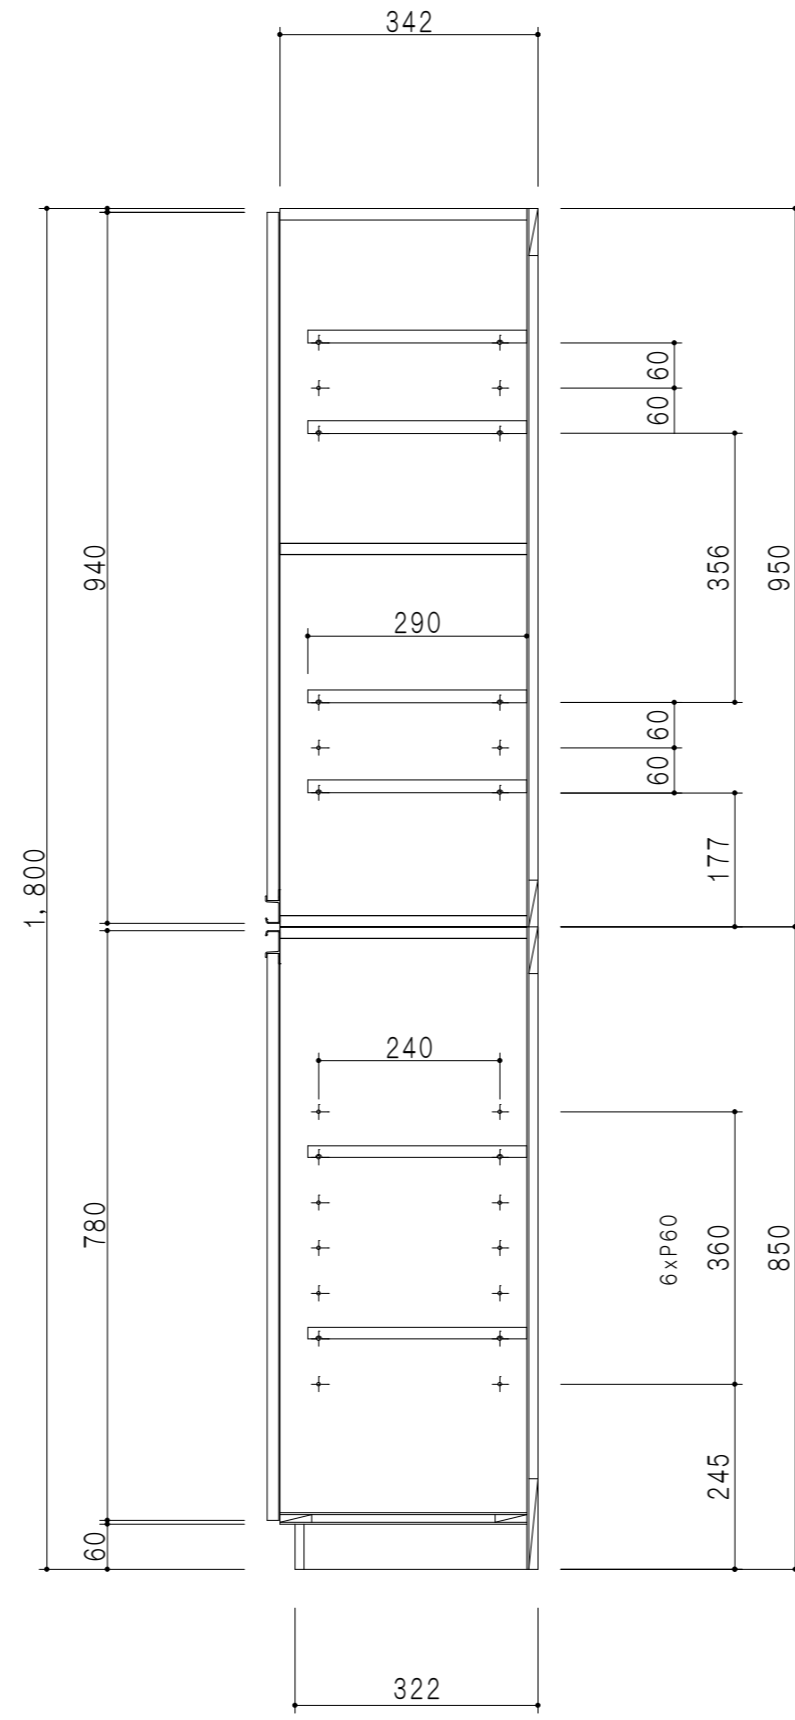

立面図

断面図

上 台 仕 様	
扉	両面化粧パーティクルボード 12 t
側 板	メラミン化粧パーティクルボード 12 t
天 板	片面化粧パーティクルボード 15 t 内面：ハードグレー
地 板	片面化粧パーティクルボード 15 t 内面：ハードグレー
中仕切板	両面化粧パーティクルボード 15 t
背 板	カラーMDF 2.5 t
棚 板	両面化粧パーティクルボード 15 t
把 手	アルミー文字把手
丁 番	ワンタッチスライド式丁番

下 台 仕 様	
扉	両面化粧パーティクルボード 12 t
側 板	低圧メラミン化粧パーティクルボード 12 t
天板・地板	片面化粧パーティクルボード 15 t
背 板	カラーMDF 2.5 t
棚 板	両面化粧パーティクルボード 15 t
台 輪	低圧メラミン化粧パーティクルボード 12 t 表面：シルバー
把 手	アルミー文字把手
丁 番	ワンタッチスライド式丁番

扉 色	
SW	ホワイト
LG	木 目
UW	ウルトラホワイト (艶有)
WN	ウイング ナット (艶有)
BS	ブラックストーン
PM	パールグレイ
MD	ダークグレイ