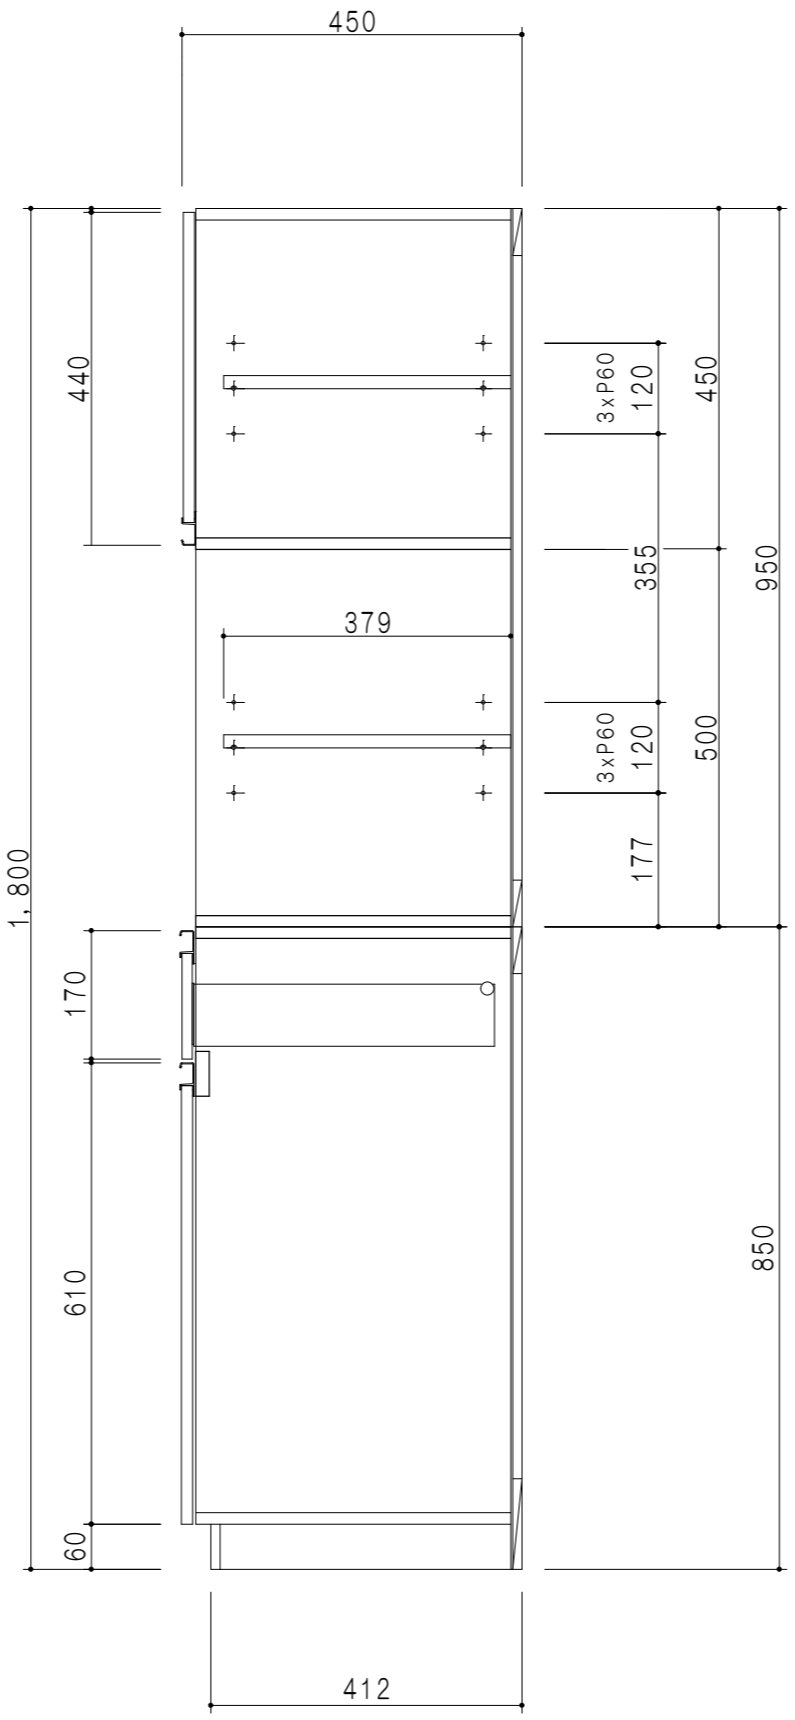

立面図

断面図

| 上台仕様 | |
|------|-----------------------------|
| 扉 | 両面化粧パーティクルボード 12t |
| 側板 | メラミン化粧パーティクルボード 12t |
| 天板 | 片面化粧パーティクルボード 15t 内面：ハードグレー |
| 地 板 | 片面化粧パーティクルボード 15t 内面：ハードグレー |
| 中仕切板 | 両面化粧パーティクルボード 15t |
| 背 板 | カラーMDF 2.5t |
| 棚 板 | 両面化粧パーティクルボード 15t |
| 把 手 | アルミー文字把手 |
| 丁 番 | ワンタッチスライド式丁番 |

| 下台仕様 | |
|------|-------------------------------|
| 扉 | 両面化粧パーティクルボード 12t |
| 側 板 | 低圧メラミン化粧パーティクルボード 12t |
| 地 板 | 片面化粧パーティクルボード 15t 内面：ハードグレー |
| 背 板 | カラーMDF 2.5t |
| 台 輪 | 低圧メラミン化粧パーティクルボード 12t 表面：シルバー |
| 把 手 | アルミー文字把手 |
| 丁 番 | ワンタッチスライド式丁番 |
| 引き出し | メタルボックス スライドレール |