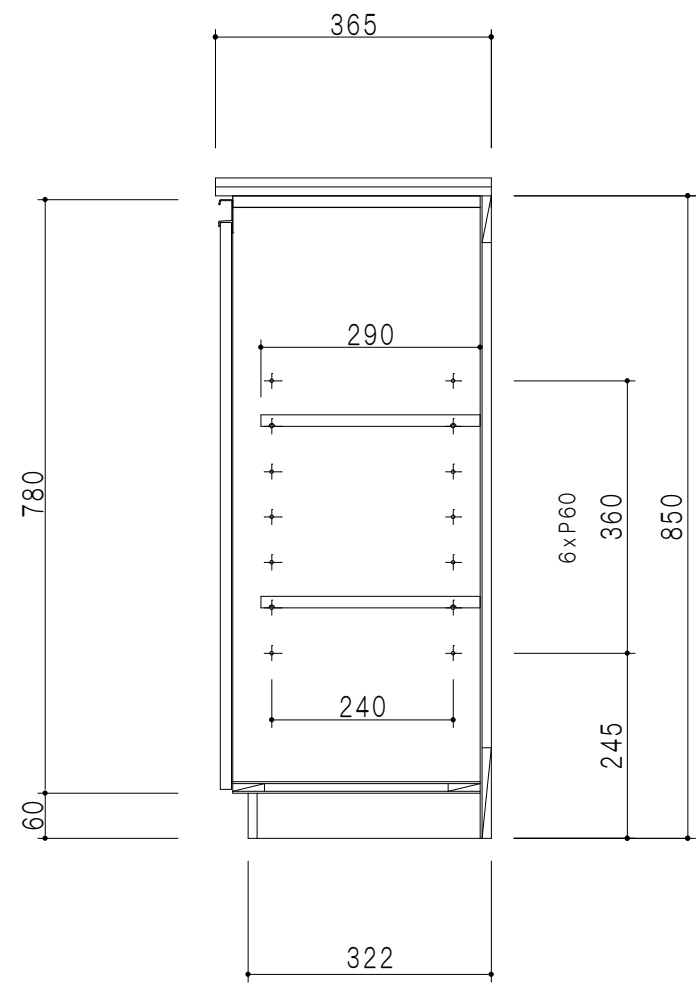

平面図

立面図

仕 様	
カウンター	低圧メラミン化粧パーティクルボード 24 t
扉	両面化粧パーティクルボード 12 t
側 板	低圧メラミン化粧パーティクルボード 12 t
地 板	片面化粧パーティクルボード 15 t 内面：ハードグレー
背 板	カラーMDF 2.5 t
棚 板	両面化粧パーティクルボード15 t 可動棚：2枚
台 輪	低圧メラミン化粧パーティクルボード 12 t 表面：シルバー
把 手	アルミ文字把手
丁 番	ワンタッチスライド式丁番

扉 色	
SW	ホワイト
LG	木 目
UW	ウルトラホワイト (艶有)
WN	ウイングナット (艶有)
BS	ブラックストーン
PM	パールグレイ
MD	ダークグレイ

断面図

名 称 壁面収納 フロアユニット

図面名称 STO-80RC

SCALE 1/10

DATA 2023.05.01

CHECKED DRAWING T. K

SHEET NO.