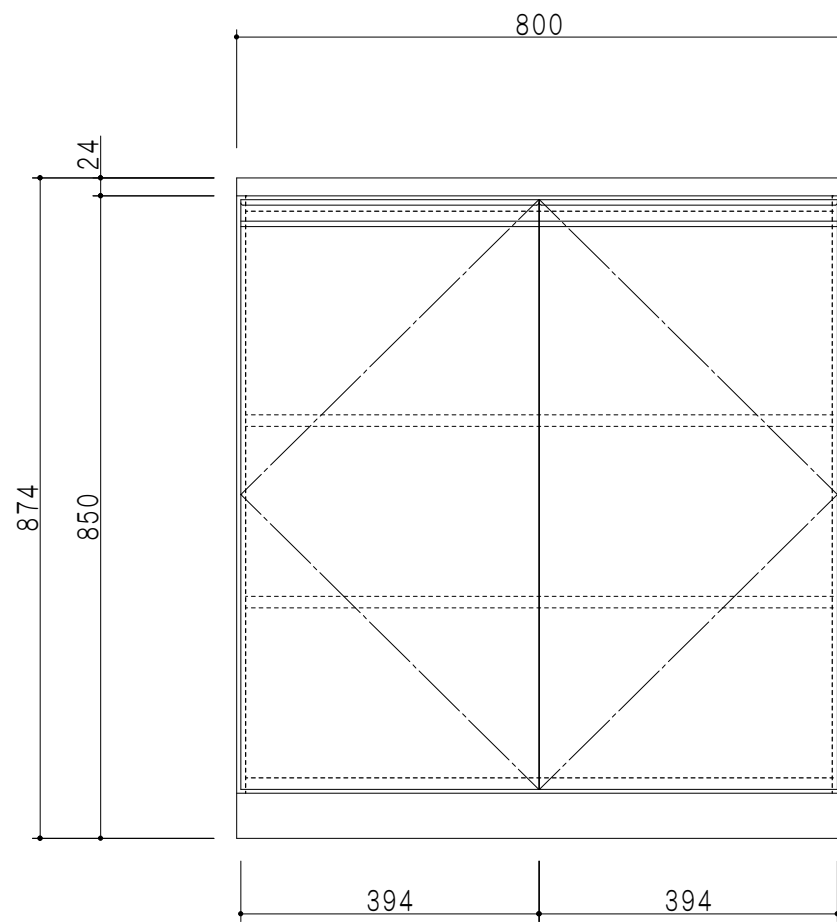

平面図

立面図

仕 様	
カウンター	低圧メラミン化粧パーティクルボード 24 t
扉	両面化粧パーティクルボード 12 t
側 板	低圧メラミン化粧パーティクルボード 12 t
地 板	片面化粧パーティクルボード 15 t 内面：ハードグレー
背 板	カラーMDF 2.5 t
棚 板	両面化粧パーティクルボード15 t 可動棚：2枚
台 輪	低圧メラミン化粧パーティクルボード 12 t 表面：シルバー
把 手	アルミ文字把手
丁 番	ワンタッチスライド式丁番

扉 色	
SW	ホワイト
LG	木 目
UW	ウルトラホワイト (艶有)
WN	ウイングナット (艶有)
BS	ブラックストーン
PM	パールグレイ
MD	ダークグレイ

断面図

名 称 壁面収納 フロアユニット

図面名称 STO-80RC

SCALE 1/10

DATA 2023.05.01

CHECKED DRAWING T. K

SHEET NO.