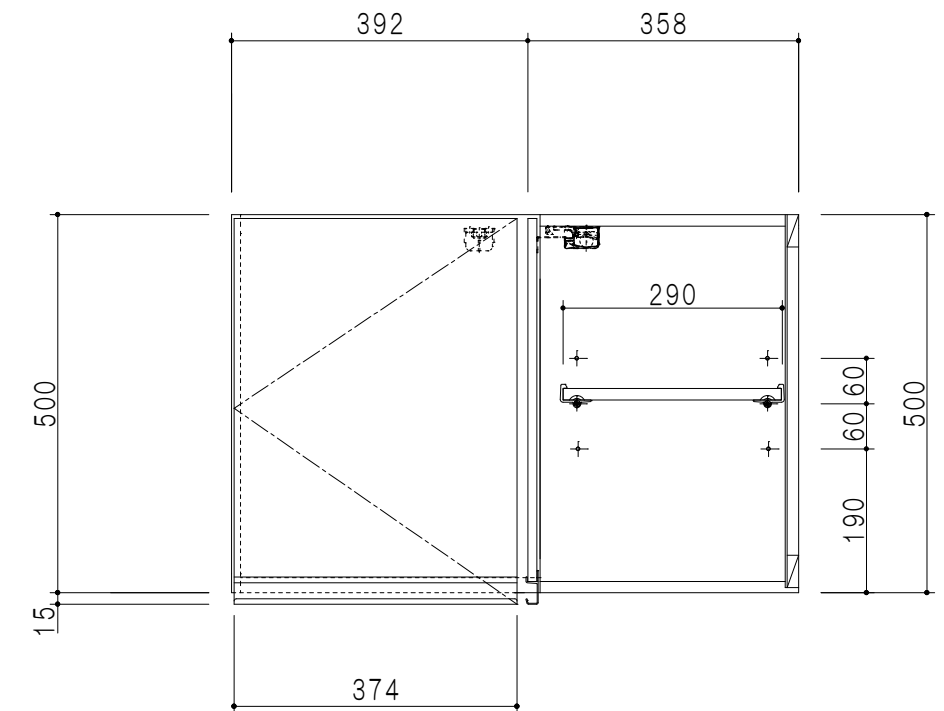

背面図 (矢視C-C)

平面図

背面図 (矢視D-D)

A-A断面図

B-B断面図

仕様	
天板	片面化粧パーティクルボード 15 t
左側板	低圧メラミン化粧パーティクルボード 12 t
右側板	低圧メラミン化粧パーティクルボード 12 t
見上板	低圧メラミン化粧パーティクルボード 15 t
背板	カラーMDF・落とし込み
扉	両面化粧パーティクルボード 12 t 耐震ラッチ付
丁番	ワンタッチスライド式丁番
棚板	可動式 棚板 15 t
把手	アルミ文字把手

扉色	
SW	ホワイト
LG	木目
UW	カトウ和付 (艶有)
WN	ウヰザノット (艶有)
BS	ブラックストーン
PM	パールグレイ
MD	ダークグレイ

名称
隅吊り戸棚 高さ50cmタイプ

図面名称
KTD3-50-75HC

SCALE
1/10

DATA
2023.05.01

CHECKED
DRAWING
T. K

SHEET NO.