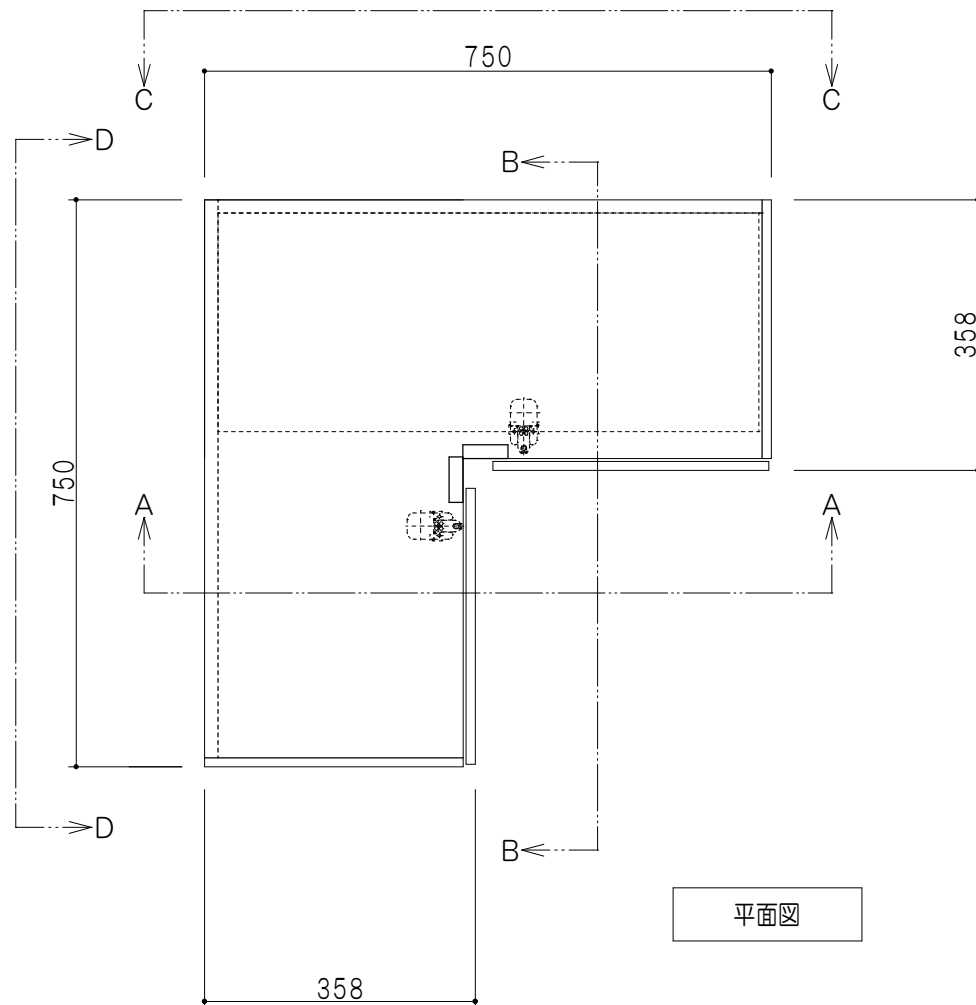

背面図 (矢視C-C)

平面図

背面図 (矢視D-D)

A-A断面図

B-B断面図

仕様	
天板	片面化粧パーティクルボード 15 t
左側板	低圧メラミン化粧パーティクルボード 12 t
右側板	低圧メラミン化粧パーティクルボード 12 t
見上板	低圧メラミン化粧パーティクルボード 15 t
背板	カラーMDF・落とし込み
扉	両面化粧パーティクルボード 12 t 耐震ラッチ付
丁番	ワンタッチスライド式丁番
棚板	可動式 棚板 15 t
把手	アルミ文字把手

扉色	
SW	ホワイト
LG	木目
UW	カトウ和付 (艶有)
WN	ウヰザノット (艶有)
BS	ブラックストーン
PM	パールグレイ
MD	ダークグレイ

名称
隅吊り戸棚 高さ50cmタイプ

図面名称
KTD3-50-75HC

SCALE
1/10

DATA
2023.05.01

CHECKED
DRAWING
T. K

SHEET NO.