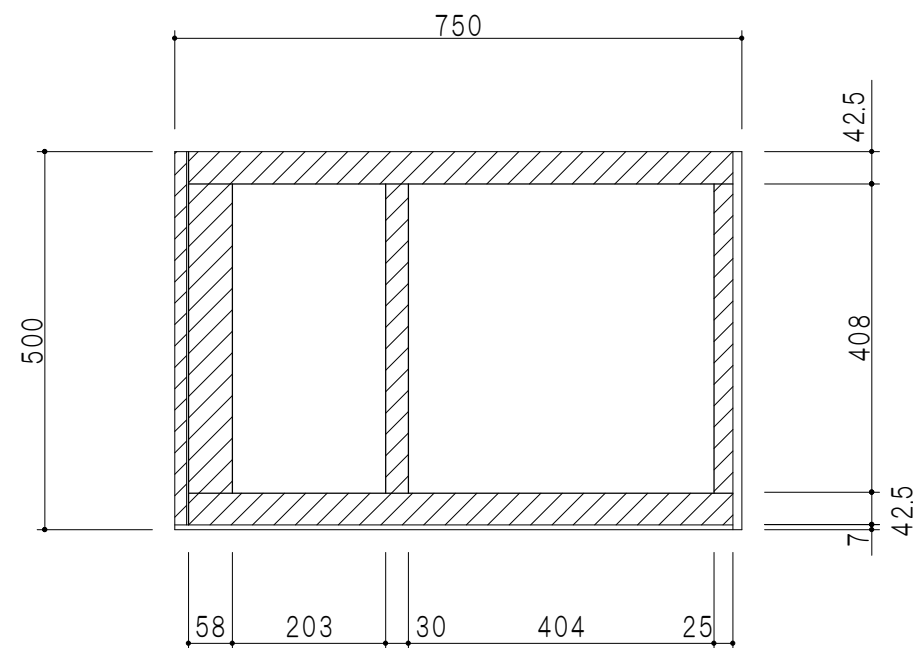

背面図 (矢視C-C)

平面図

背面図 (矢視D-D)

A-A断面図

B-B断面図

仕様	
天板	片面化粧パーティクルボード 15 t
左側板	低圧メラミン化粧パーティクルボード 12 t
右側板	低圧メラミン化粧パーティクルボード 12 t
見上板	低圧メラミン化粧パーティクルボード 15 t
背板	カラーMDF・落とし込み
扉	両面化粧パーティクルボード 12 t 耐震ラッチ付
丁番	ワンタッチスライド式丁番
棚板	可動式 棚板 15 t
把手	アルミ文字把手

扉色	
SW	ホワイト
LG	木目
UW	カトウ和付 (艶有)
WN	ウヰザノット (艶有)
BS	ブラックストーン
PM	パールグレイ
MD	ダークグレイ

名称
隅吊り戸棚 高さ50cmタイプ

図面名称
KTD3-50-75HC

SCALE
1/10

DATA
2023.05.01

CHECKED
DRAWING
T. K

SHEET NO.