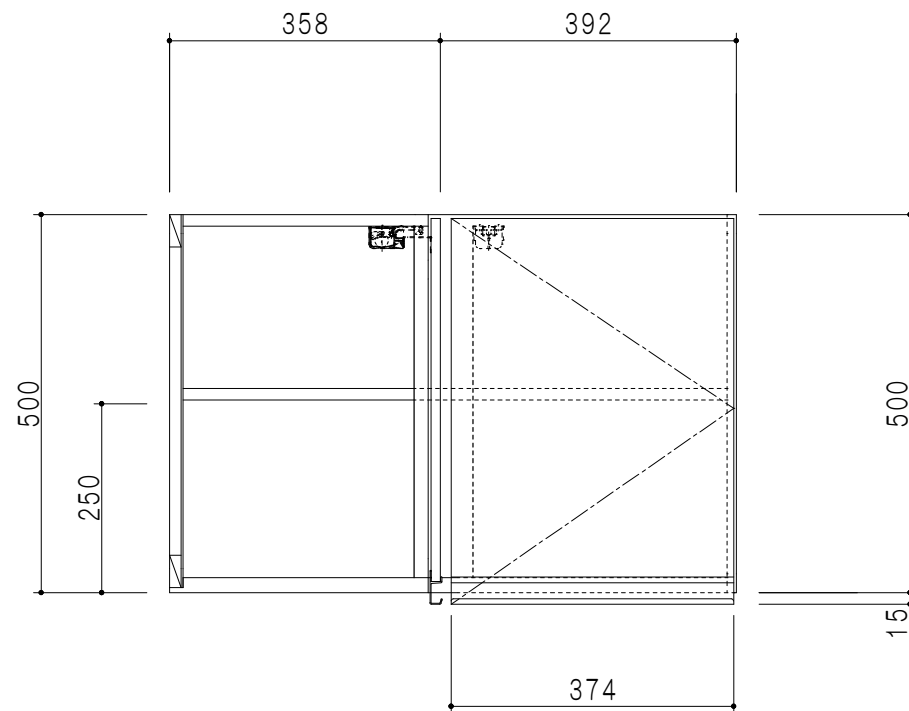

背面図 (矢視C-C)

平面図

背面図 (矢視D-D)

A-A断面図

B-B断面図

仕様	
天板	片面化粧パーティクルボード 15 t
左側板	低圧メラミン化粧パーティクルボード 12 t
右側板	低圧メラミン化粧パーティクルボード 12 t
見上板	低圧メラミン化粧パーティクルボード 15 t
背板	カラーMDF・落とし込み
扉	両面化粧パーティクルボード 12 t 耐震ラッチ付
丁番	ワンタッチスライド式丁番
棚板	可動式 棚板 15 t
把手	アルミ文字把手

扉色	
SW	ホワイト
LG	木目
UW	カトウ和付 (艶有)
WN	ウヰザノット (艶有)
BS	ブラックストーン
PM	パールグレイ
MD	ダークグレイ

名称
隅吊り戸棚 高さ50cmタイプ

図面名称
KTD3-50-75HC

SCALE
1/10

DATA
2023.05.01

CHECKED
DRAWING
T. K

SHEET NO.