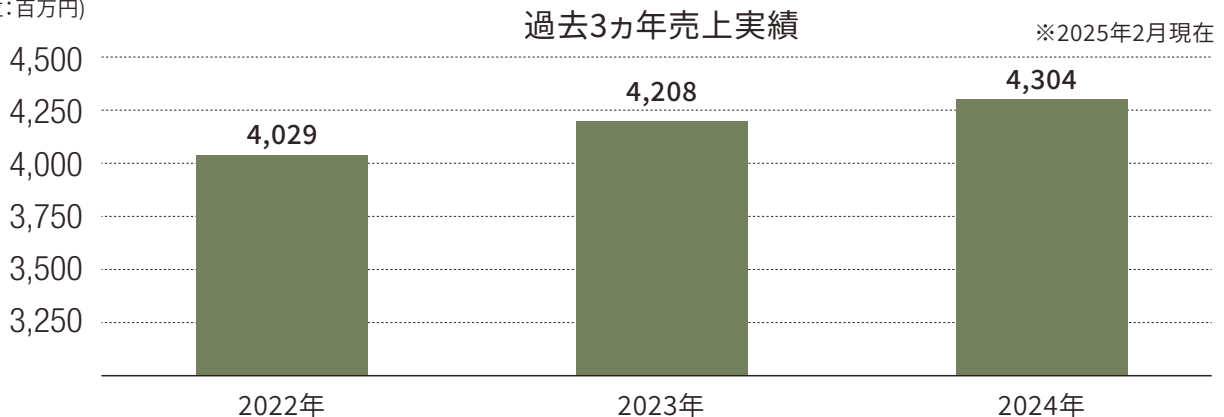

III. 会社沿革

【1. 昭和期】

- 1963(昭和38)年 5月 神奈川県平塚市に『平塚厨房株式会社』を設立
- 1966(昭和41)年 5月 神奈川県綾瀬市に新工場を設立し、本社を平塚市より移転
- 1970(昭和45)年 4月 社名を『サンエイキャビネット株式会社』に変更
- 1977(昭和52)年 4月 社名を『マイセツト株式会社』に変更
- 1981(昭和56)年 8月 本社社屋及び工場を新設

【2. 平成期】

- 1994(平成6)年 5月 配送業務を(株)タカラ倉庫運輸サービスに全面委託
- 2009(平成21)年 4月 キッチンバス工業会入会
- 2011(平成23)年 11月 栃木県鹿沼市に北関東配送センターを開設
- 2014(平成26)年 10月 配送業務を日本通運(株)に全面委託
  それと同時に神奈川と栃木にあった配送センターを埼玉県久喜市に集約し、久喜配送センターを開設
- 2019(平成31)年 4月 宮城県仙台市に仙台配送センターを開設

【3. 令和期】

- 2019(令和1)年 10月 SOUシリーズ販売開始
  SUPPOSE DESIGN OFFICE株式会社との共同開発を開始
- 2020(令和2)年 9月 東京都渋谷区代々木上原にSOU専用ショールームを開設
- 2022(令和4)年 4月 愛知県名古屋市に中部営業所を開設
- 2023(令和5)年 5月 社名を『ワンド株式会社』に変更
- 2024(令和6)年 5月 神奈川県海老名市に本社を移転

IV. 売上推移

(単位:百万円)