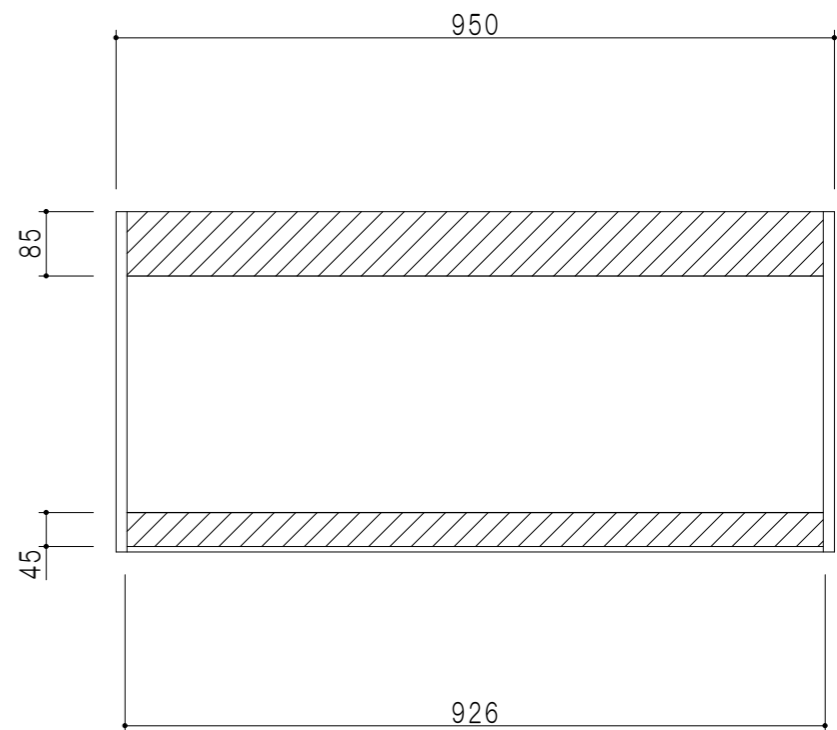

平面図

仕 様	
天 板	片面化粧パーティクルボード 15 t
側 板	両面フラッシュ 14.5 t 両側不燃材9 t貼
見 上 板	両面フラッシュ 20.5 t 片面不燃材6 t貼
背 板	カラーMDF・落し込み
扉	両面化粧パーティクルボード 12 t 耐震ラッチ付
丁 番	ワンタッチスライド式丁番
棚 板	可動式 棚板 15 t
把 手	アルミー文字把手

扉 色	
SW	ホワイト
RV	木 目
UW	ウルトラホワイト (艶有)
WN	ウイザ-ナット (艶有)
BS	ブラックストーン
PB	ホワイトストーン
MD	ダークグレイン

立面図

断面図

背面図

名 称  
不燃仕様吊戸棚 高さ45cmタイプ

図面名称  
KTD3-45-95FH

SCALE  
1/10

DATA  
2023.05.01

CHECKED  
DRAWING  
T. K