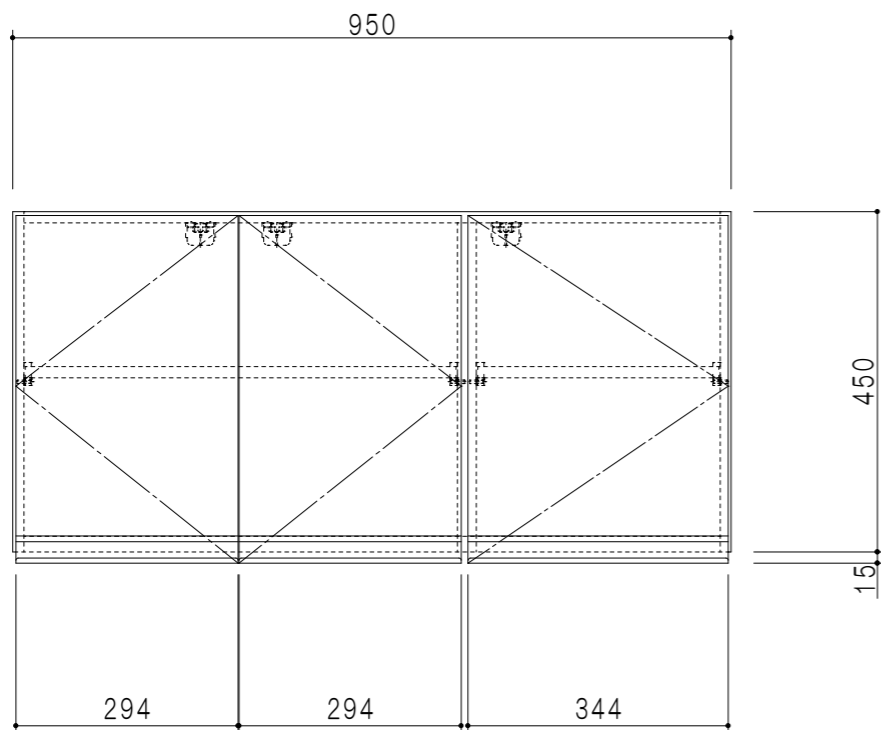

平面図

仕 様	
天 板	片面化粧パーティクルボード 15 t
側 板	両面フラッシュ 14.5 t 両側不燃材9 t貼
見 上 板	両面フラッシュ 20.5 t 片面不燃材6 t貼
背 板	カラーMDF・落し込み
扉	両面化粧パーティクルボード 12 t 耐震ラッチ付
丁 番	ワンタッチスライド式丁番
棚 板	可動式 棚板 15 t
把 手	アルミー文字把手

扉 色	
SW	ホワイト
RV	木 目
UW	ウルトラホワイト (艶有)
WN	ウイザ-ナット (艶有)
BS	ブラックストーン
PB	ホワイトストーン
MD	ダークグレイン

立面図

断面図

背面図

名 称  
不燃仕様吊戸棚 高さ45cmタイプ

図面名称  
KTD3-45-95FH

SCALE  
1/10

DATA  
2023.05.01

CHECKED  
DRAWING  
T. K

SHEET NO.