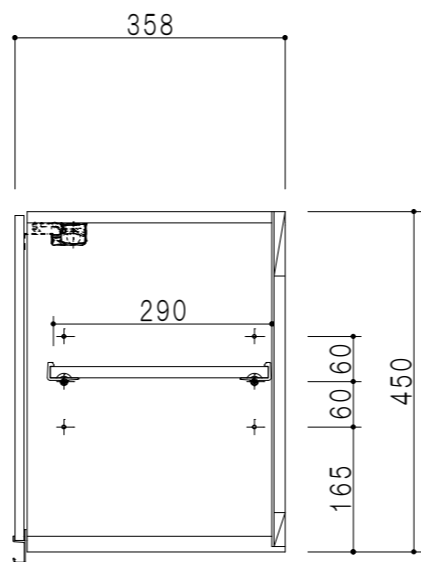

平面図

仕 様	
天 板	片面化粧パーティクルボード 15 t
側 板	両面フラッシュ 14.5 t 両側不燃材9 t貼
見 上 板	両面フラッシュ 20.5 t 片面不燃材6 t貼
背 板	カラーMDF・落し込み
扉	両面化粧パーティクルボード 12 t 耐震ラッチ付
丁 番	ワンタッチスライド式丁番
棚 板	可動式 棚板 15 t
把 手	アルミー文字把手

扉 色	
SW	ホワイト
RV	木 目
UW	ウルトラホワイト (艶有)
WN	ウイザ-ナット (艶有)
BS	ブラックストーン
PB	ホワイトストーン
MD	ダークグレイン

立面図

断面図

背面図

名 称  
不燃仕様吊戸棚 高さ45cmタイプ

図面名称  
KTD3-45-95FH

SCALE  
1/10

DATA  
2023.05.01

CHECKED  
DRAWING  
T. K

SHEET NO.