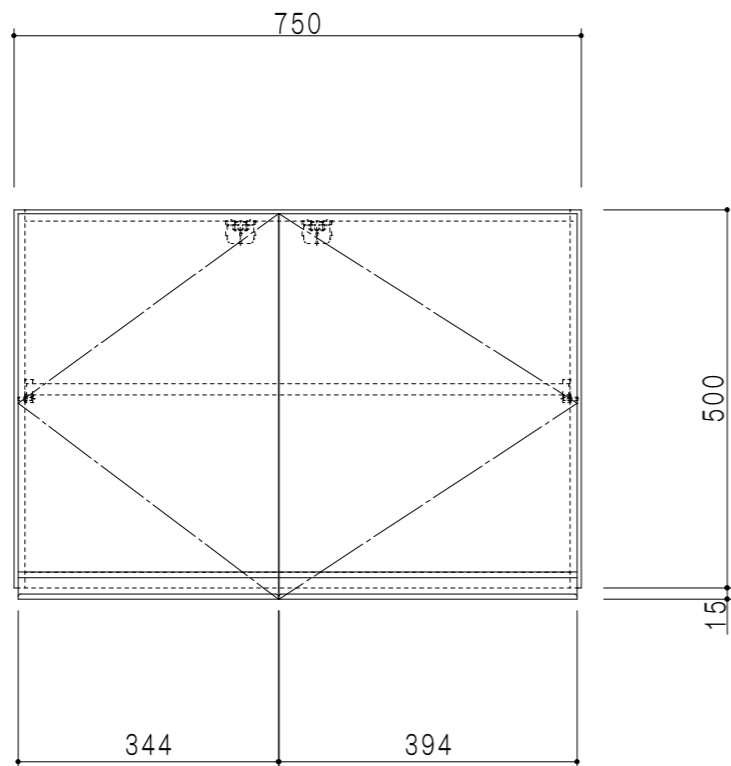

平面図

立面図

断面図

背面図

仕様	
天板	片面化粧パーティクルボード 15 t
左側板	両面フラッシュ14.5 t 片側不燃材9 t 貼
右側板	両面フラッシュ14.5 t 片側不燃材9 t 貼
見上板	両面フラッシュ20.5 t 片面不燃材6 t 貼
背板	カラーMDF・落とし込み
扉	両面化粧パーティクルボード 12 t 耐震ラッチ付
丁番	ワンタッチスライド式丁番
棚板	可動式 棚板 15 t
把手	アルミー文字把手

扉色	
SW	ホワイト
RV	木目
UW	ウレタ和付(艶有)
WN	ウレタ-ナット(艶有)
BS	ブラックストーン
PB	ホワイトストーン
MD	ダークグレイ

名称 不燃仕様 吊戸棚 高さ50cmタイプ

図面名称 KTD3-50-75FH

SCALE 1/10

DATA 2023.05.01

CHECKED DRAWING T. K

SHEET NO.