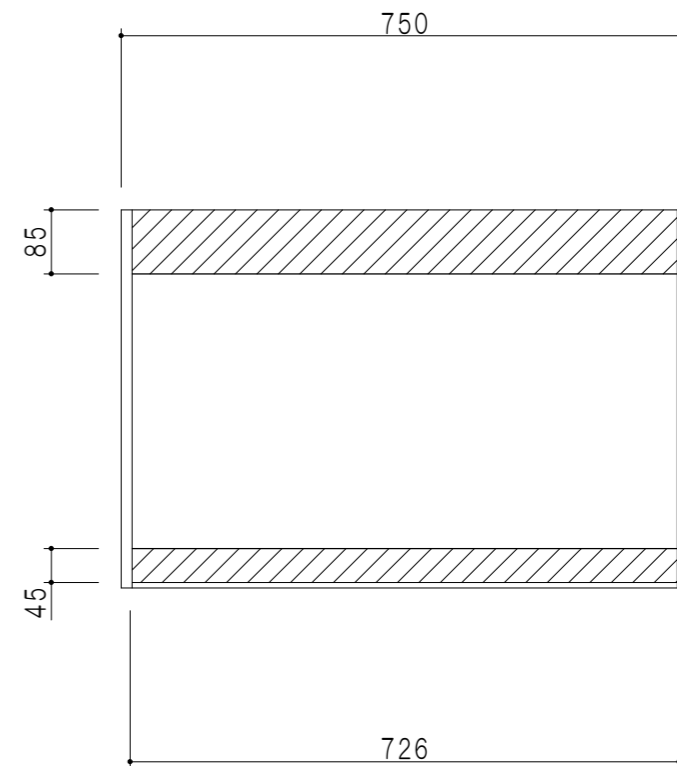

平面図

立面図

断面図

背面図

仕様	
天板	片面化粧パーティクルボード 15 t
左側板	両面フラッシュ14.5 t 片側不燃材9 t 貼
右側板	両面フラッシュ14.5 t 片側不燃材9 t 貼
見上板	両面フラッシュ20.5 t 片面不燃材6 t 貼
背板	カラーMDF・落とし込み
扉	両面化粧パーティクルボード 12 t 耐震ラッチ付
丁番	ワンタッチスライド式丁番
棚板	可動式 棚板 15 t
把手	アルミー文字把手

扉色	
SW	ホワイト
RV	木目
UW	ウレタ和付(艶有)
WN	ウレタ-ナット(艶有)
BS	ブラックストーン
PB	ホワイトストーン
MD	ダークグレイ

名称 不燃仕様 吊戸棚 高さ50cmタイプ

図面名称 KTD3-50-75FH

SCALE 1/10

DATA 2023.05.01

CHECKED DRAWING T. K

SHEET NO.