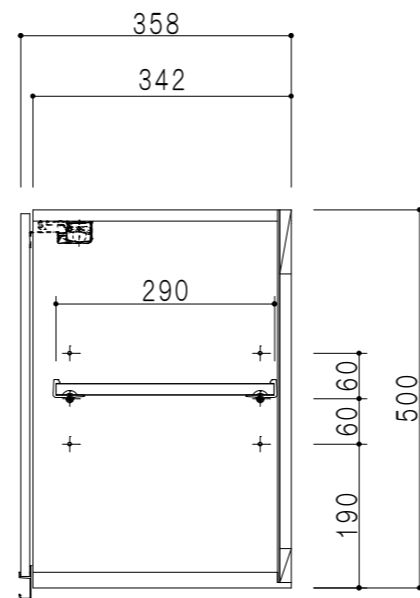

平面図

立面図

断面図

背面図

仕様	
天板	片面化粧パーティクルボード 15 t
左側板	両面フラッシュ14.5 t 片側不燃材9 t 貼
右側板	両面フラッシュ14.5 t 片側不燃材9 t 貼
見上板	両面フラッシュ20.5 t 片面不燃材6 t 貼
背板	カラーMDF・落とし込み
扉	両面化粧パーティクルボード 12 t 耐震ラッチ付
丁番	ワンタッチスライド式丁番
棚板	可動式 棚板 15 t
把手	アルミー文字把手

扉色	
SW	ホワイト
RV	木目
UW	ウレタ和付(艶有)
WN	ウレタ-ナット(艶有)
BS	ブラックストーン
PB	ホワイトストーン
MD	ダークグレイ

名称 不燃仕様 吊戸棚 高さ50cmタイプ

図面名称 KTD3-50-75FH

SCALE 1/10

DATA 2023.05.01

CHECKED DRAWING T. K

SHEET NO.