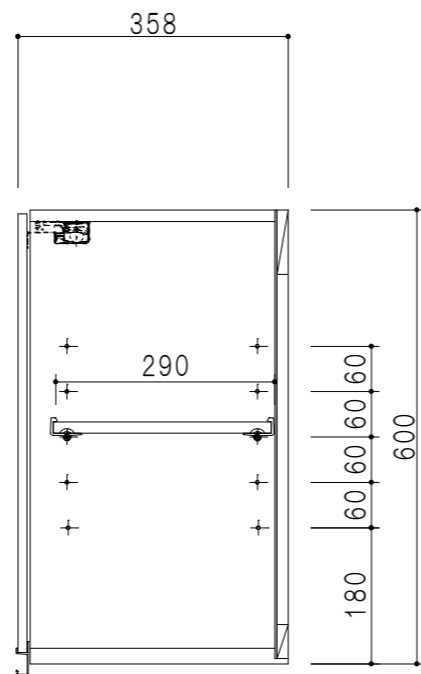

平面図

立面図

断面図

背面図

仕様	
天板	片面化粧パーティクルボード 15 t
左側板	両面フラッシュ14.5 t 片側不燃材9 t 貼
右側板	両面フラッシュ14.5 t 片側不燃材9 t 貼
見上板	両面フラッシュ20.5 t 片面不燃材6 t 貼
背板	カラーMDF・落とし込み
扉	両面化粧パーティクルボード 12 t 耐震ラッチ付
丁番	ワンタッチスライド式丁番
棚板	可動式 棚板 15 t
把手	アルミー文字把手

扉色	
SW	ホワイト
RV	木目
UW	ウルトラホワイト (艶有)
WN	ウイザークラッド (艶有)
BS	ブラックストーン
PB	ホワイトストーン
MD	ダークグレイン

名称 不燃仕様吊り戸棚 高さ60cmタイプ

図面名称 KTD3-60-95FH

SCALE 1/10

DATA 2023.05.01

CHECKED DRAWING T. K

SHEET NO.