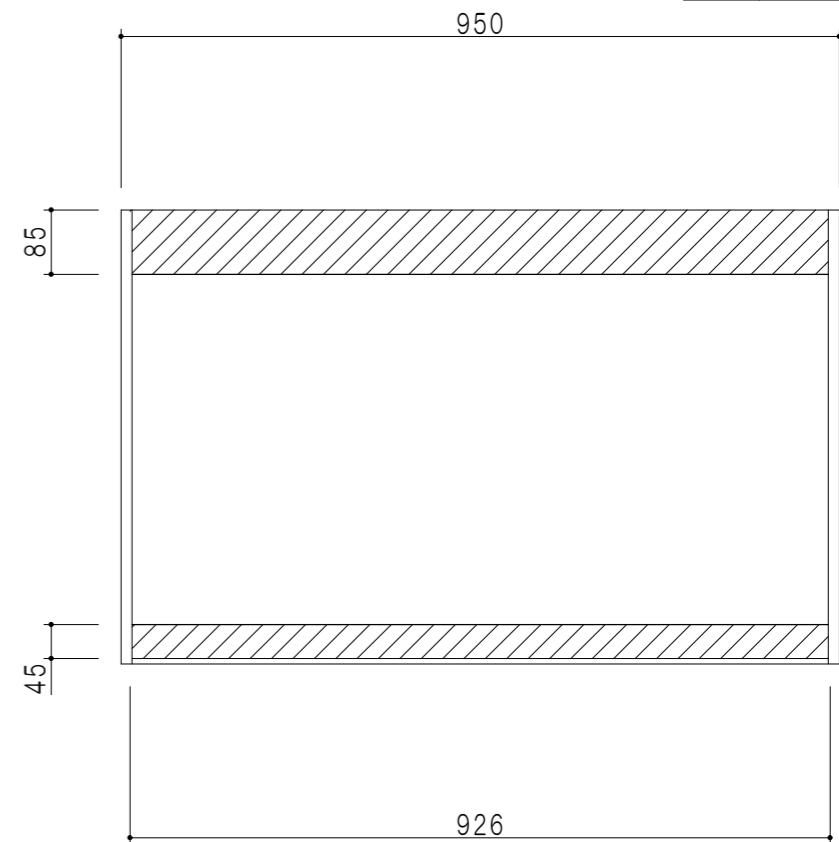

平面図

立面図

断面図

背面図

仕様	
天板	片面化粧パーティクルボード 15 t
左側板	両面フラッシュ14.5 t 片側不燃材9 t 貼
右側板	両面フラッシュ14.5 t 片側不燃材9 t 貼
見上板	両面フラッシュ20.5 t 片面不燃材6 t 貼
背板	カラーMDF・落とし込み
扉	両面化粧パーティクルボード 12 t 耐震ラッチ付
丁番	ワンタッチスライド式丁番
棚板	可動式 棚板 15 t
把手	アルミー文字把手

扉色	
SW	ホワイト
RV	木目
UW	ウルトラホワイト (艶有)
WN	ウイザークラッド (艶有)
BS	ブラックストーン
PB	ホワイトストーン
MD	ダークグレイン

名称 不燃仕様吊り戸棚 高さ60cmタイプ

図面名称 KTD3-60-95FH

SCALE 1/10

DATA 2023.05.01

CHECKED DRAWING T. K

SHEET NO.