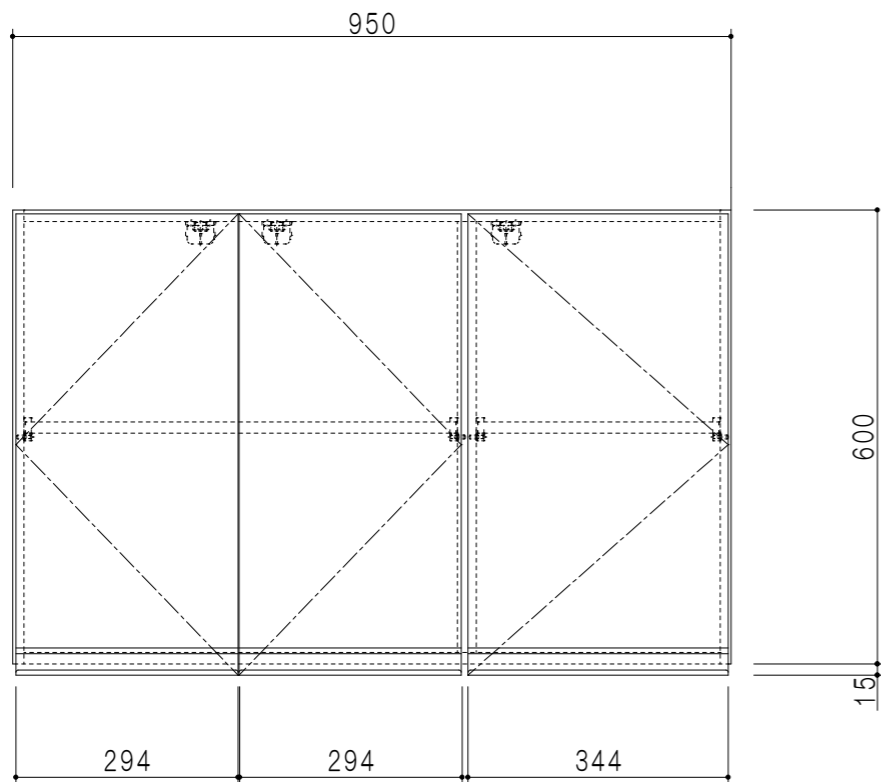

平面図

立面図

断面図

背面図

仕様	
天板	片面化粧パーティクルボード 15 t
左側板	両面フラッシュ14.5 t 片側不燃材9 t 貼
右側板	両面フラッシュ14.5 t 片側不燃材9 t 貼
見上板	両面フラッシュ20.5 t 片面不燃材6 t 貼
背板	カラーMDF・落とし込み
扉	両面化粧パーティクルボード 12 t 耐震ラッチ付
丁番	ワンタッチスライド式丁番
棚板	可動式 棚板 15 t
把手	アルミー文字把手

扉色	
SW	ホワイト
RV	木目
UW	ウルトラホワイト (艶有)
WN	ウイザークラッド (艶有)
BS	ブラックストーン
PB	ホワイトストーン
MD	ダークグレイン

名称 不燃仕様吊り戸棚 高さ60cmタイプ

図面名称 KTD3-60-95FH

SCALE 1/10

DATA 2023.05.01

CHECKED DRAWING T. K

SHEET NO.