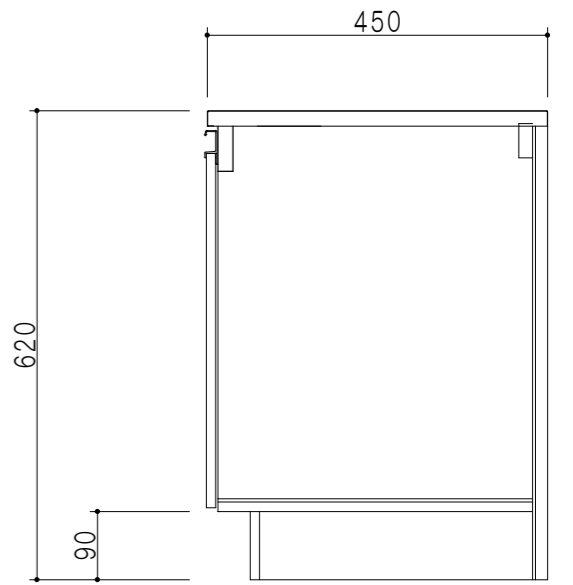

平面図

仕 様	
ト ッ プ	ステンレスSUS430 ゴミ収納器
側 板	低圧メラミン化粧パーティクルボード 12 t
地 板	ステンレス貼り 片面フラッシュ
背 板	MDF 2.5 t
扉	両面化粧パーティクルボード 12 t
丁 番	ワンタッチスライド式丁番
把 手	アルミー文字把手
そ の 他	小物入れ 包丁差し 引出トレー

扉 色	
SW	ホワイト
RV	木 目
UW	カト利和付 (艶有)
WN	ウヅナ-ナツ (艶有)
BS	ブラックストーン
PB	ホワイトストーン
MD	ダークグレイ

断面図

立面図

断面図

名 称	薄型 一体型流し台	図面名称	KTD4-80-160K (左)	onedo	ワンド株式会社	SCALE	1/10	DATA	2023.05.01	CHECKED	DRAWING	T. K	SHEET NO.
-----	-----------	------	------------------	-------	---------	-------	------	------	------------	---------	---------	------	-----------