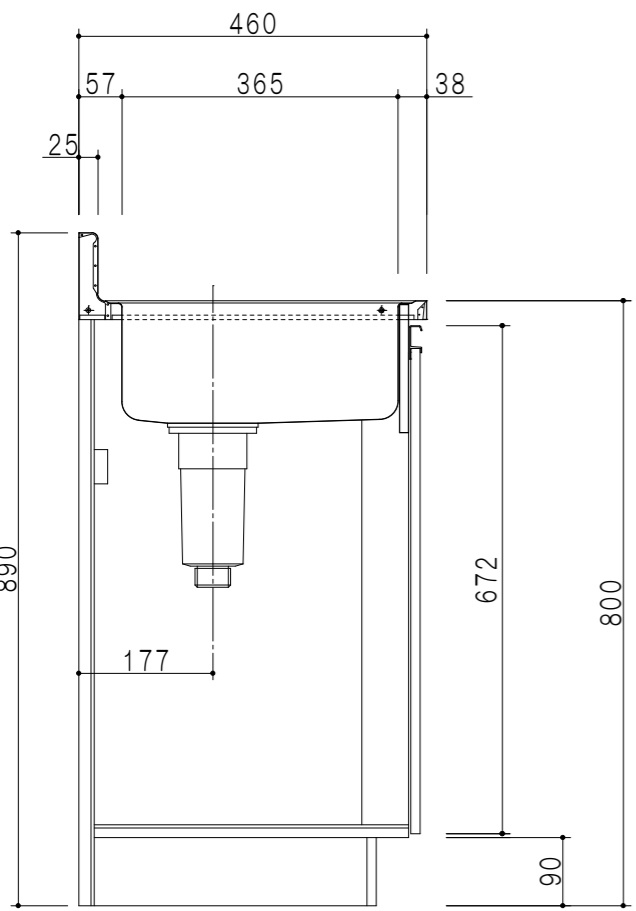

平面図

仕 様	
ト ッ プ	ステンレスSUS430 ゴミ収納器
側 板	低圧メラミン化粧パーティクルボード 12 t
地 板	ステンレス貼り 片面フラッシュ
背 板	MDF 2.5 t
扉	両面化粧パーティクルボード 12 t
丁 番	ワンタッチスライド式丁番
把 手	アルミー文字把手
そ の 他	小物入れ 包丁差し 引出トレー

扉 色	
SW	ホワイト
RV	木 目
UW	カト利和付 (艶有)
WN	ウヅナ-ナツ (艶有)
BS	ブラックストーン
PB	ホワイトストーン
MD	ダークグレイ

断面図

立面図

断面図

名 称	薄型 一体型流し台	図面名称	KTD4-80-160K (左)	onedo	ワンド株式会社	SCALE	1/10	DATA	2023.05.01	CHECKED	DRAWING	T. K	SHEET NO.
-----	-----------	------	------------------	-------	---------	-------	------	------	------------	---------	---------	------	-----------