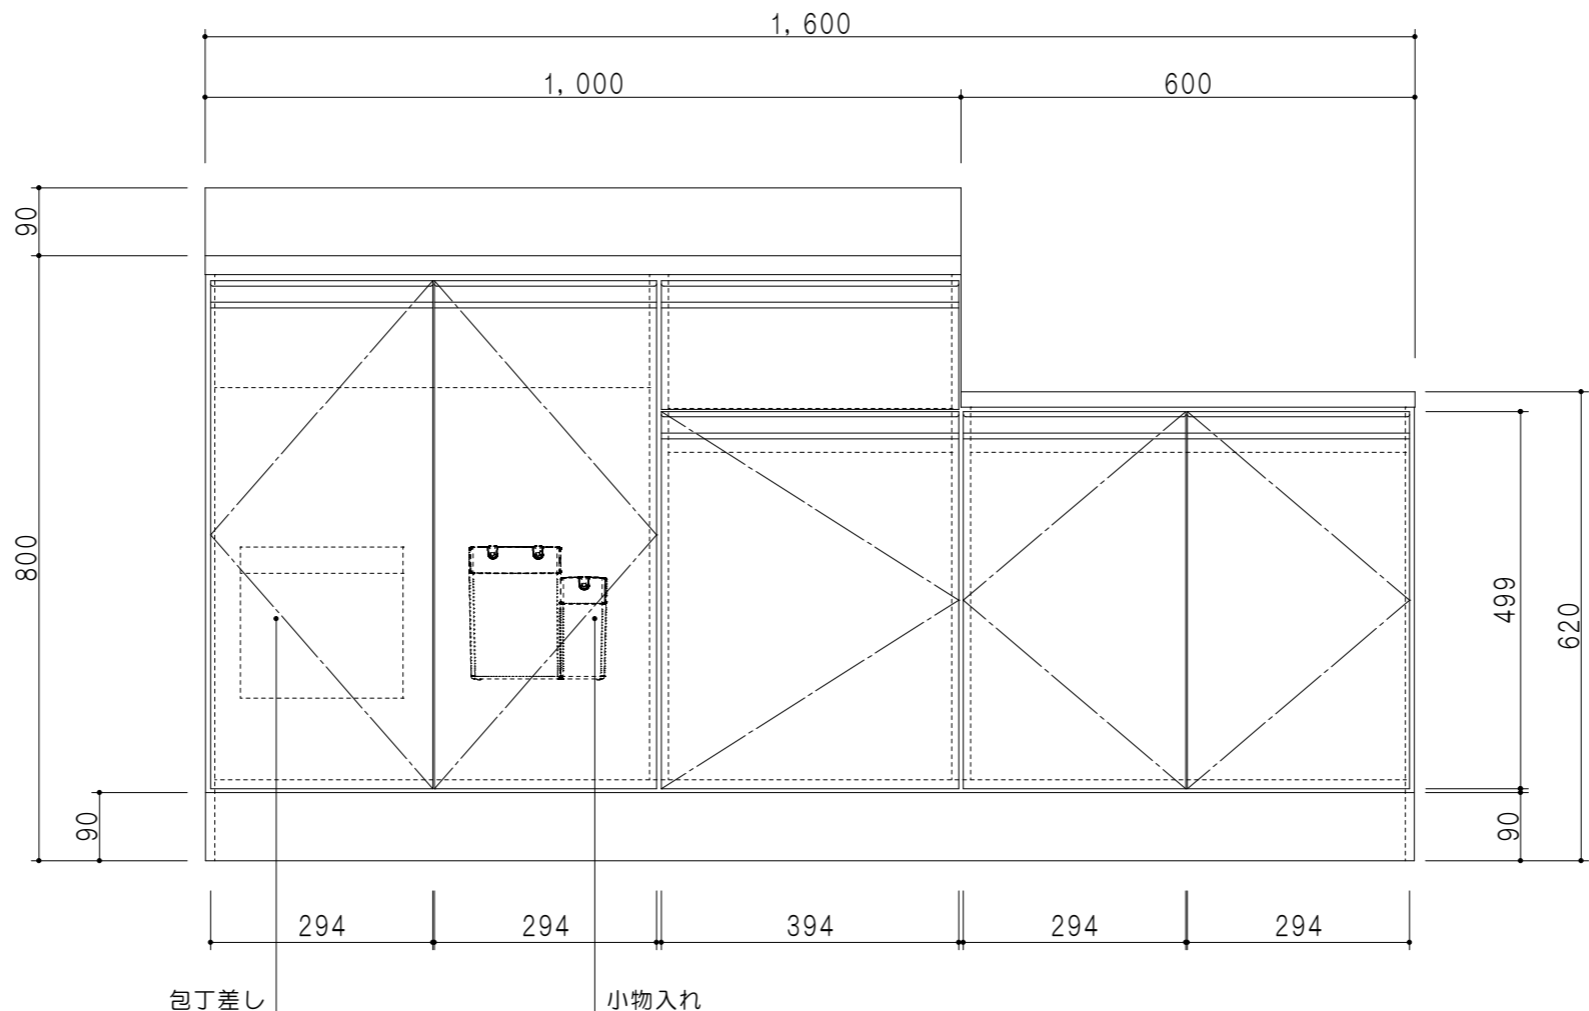

平面図

仕 様	
ト ッ プ	ステンレスSUS430 ゴミ収納器
側 板	低圧メラミン化粧パーティクルボード 12 t
地 板	ステンレス貼り 片面フラッシュ
背 板	MDF 2.5 t
扉	両面化粧パーティクルボード 12 t
丁 番	ワンタッチスライド式丁番
把 手	アルミー文字把手
そ の 他	小物入れ 包丁差し 引出トレー

扉 色	
SW	ホワイト
RV	木 目
UW	カト利和付 (艶有)
WN	ウヅナ-ナツ (艶有)
BS	ブラックストーン
PB	ホワイトストーン
MD	ダークグレイ

断面図

立面図

断面図

名 称	薄型 一体型流し台	図面名称	KTD4-80-160K (左)	onedo	ワンド株式会社	SCALE	1/10	DATA	2023.05.01	CHECKED	DRAWING	T. K	SHEET NO.
-----	-----------	------	------------------	-------	---------	-------	------	------	------------	---------	---------	------	-----------