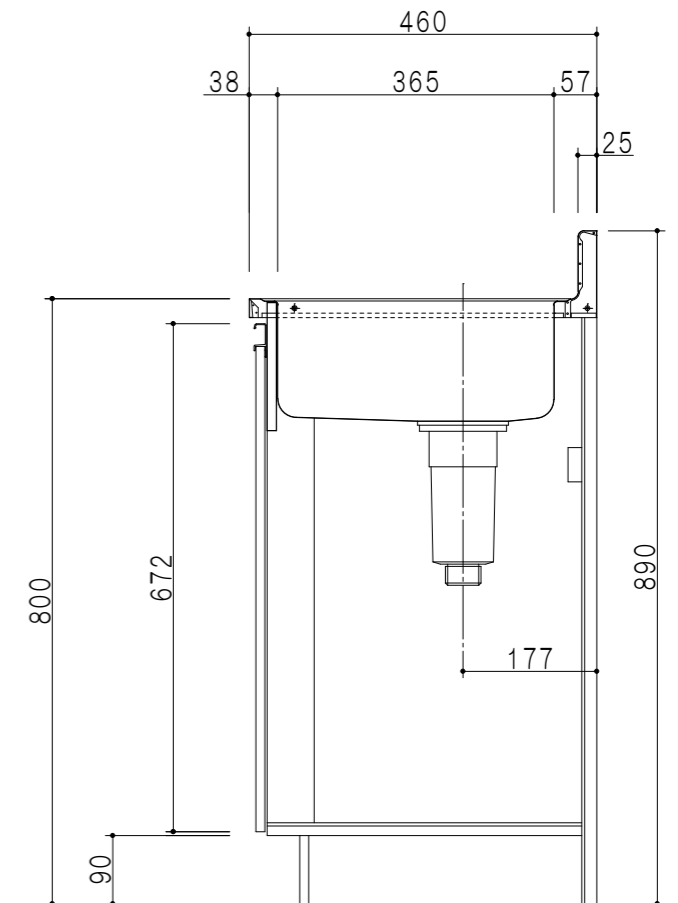

扉色	
SW	ホワイト
RV	木目
UW	ウルトラホワイト (艶有)
WN	ウイザークラッド (艶有)
BS	ブラックストーン
PB	ホワイトストーン
MD	ダークグレイン

平面図

仕様	
トッ プ	ステンレスSUS430 ゴミ収納器
側 板	低圧メラミン化粧パーティクルボード 12t
地 板	ステンレス貼り 片面フラッシュ
背 板	MDF 2.5t
扉	両面化粧パーティクルボード 12t
丁 番	ワンタッチスライド式丁番
把 手	アルミ文字把手
そ の 他	小物入れ 包丁差し 引出トレー

立面図

断面図

断面図

名 称	薄型 一体型流し台	図面名称	KTD4-80-160K (右)	onedo	ワンド株式会社	SCALE	1/10	DATA	2023.05.01	CHECKED	DRAWING	T. K	SHEET NO.
-----	-----------	------	------------------	-------	---------	-------	------	------	------------	---------	---------	------	-----------