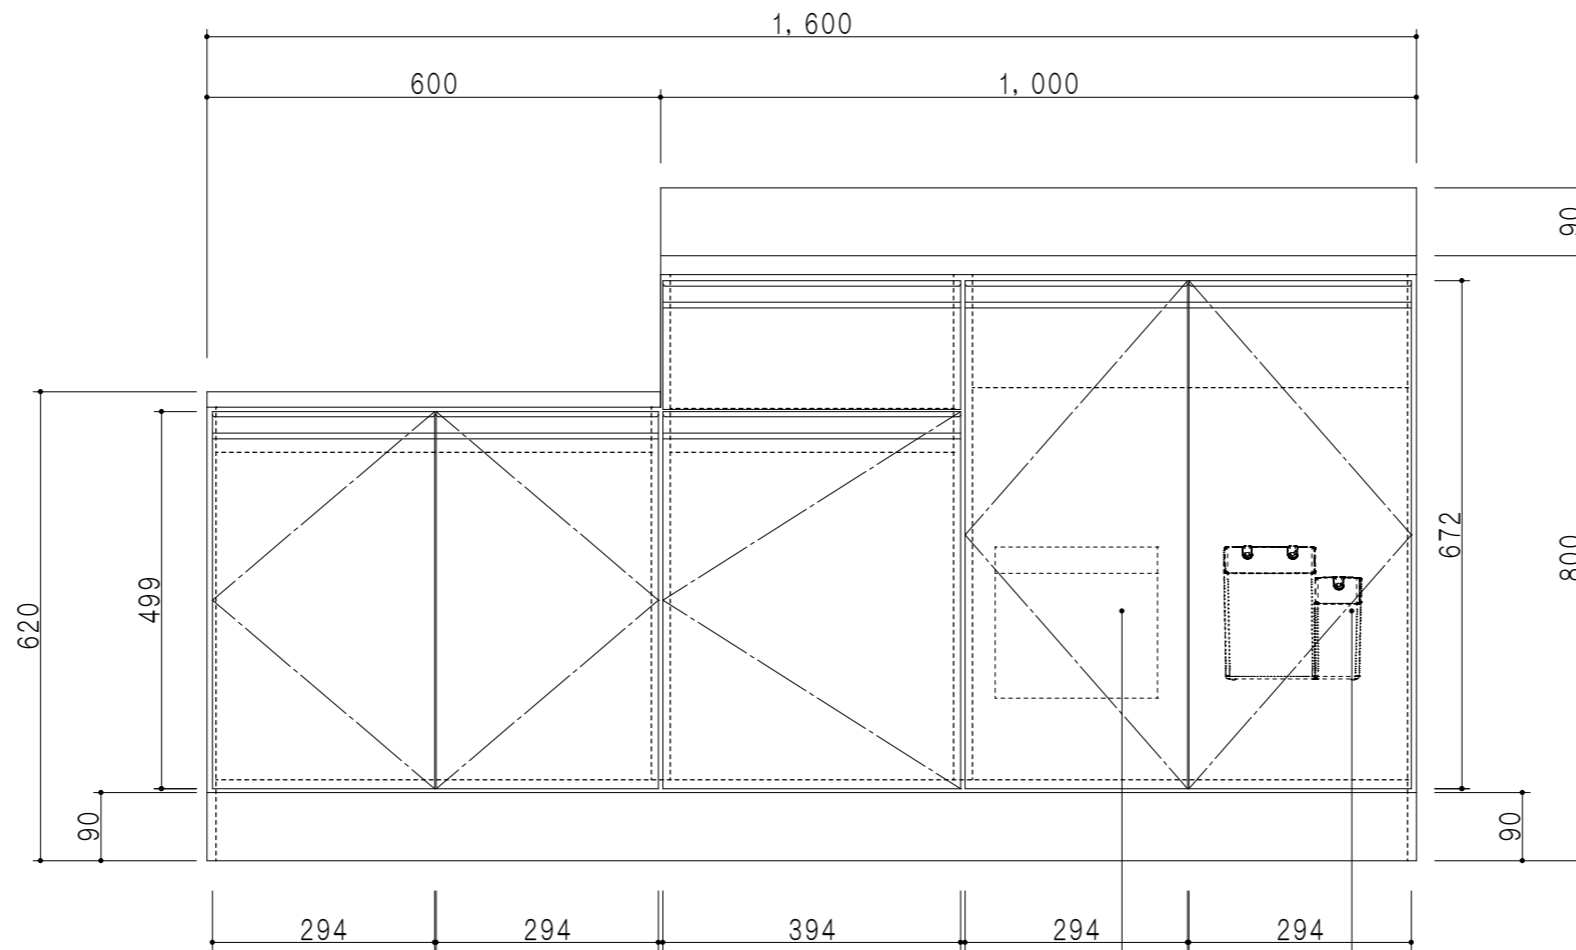

扉色	
SW	ホワイト
RV	木目
UW	ウルトラホワイト (艶有)
WN	ウイザークラッド (艶有)
BS	ブラックストーン
PB	ホワイトストーン
MD	ダークグレイン

平面図

仕様	
トッ プ	ステンレスSUS430 ゴミ収納器
側 板	低圧メラミン化粧パーティクルボード 12t
地 板	ステンレス貼り 片面フラッシュ
背 板	MDF 2.5t
扉	両面化粧パーティクルボード 12t
丁 番	ワンタッチスライド式丁番
把 手	アルミ文字把手
そ の 他	小物入れ 包丁差し 引出トレー

立面図

断面図

断面図

名 称	薄型 一体型流し台	図面名称	KTD4-80-160K (右)	onedo	ワンド株式会社	SCALE	1/10	DATA	2023.05.01	CHECKED	DRAWING	T. K	SHEET NO.
-----	-----------	------	------------------	-------	---------	-------	------	------	------------	---------	---------	------	-----------