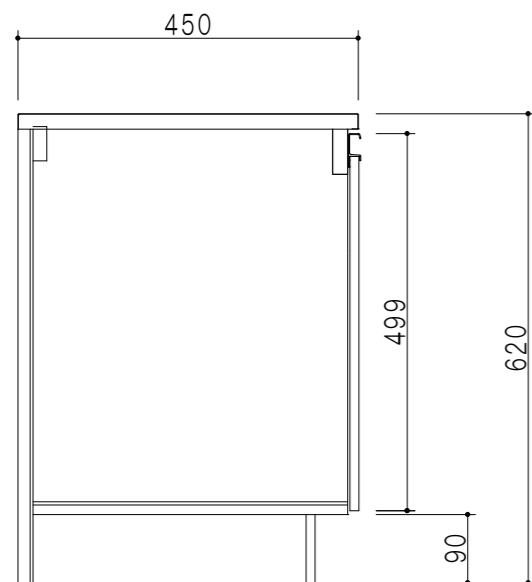

扉色	
SW	ホワイト
RV	木目
UW	ウルトラホワイト (艶有)
WN	ウイザークラッド (艶有)
BS	ブラックストーン
PB	ホワイトストーン
MD	ダークグレイン

平面図

仕様	
トッ プ	ステンレスSUS430 ゴミ収納器
側 板	低圧メラミン化粧パーティクルボード 12t
地 板	ステンレス貼り 片面フラッシュ
背 板	MDF 2.5t
扉	両面化粧パーティクルボード 12t
丁 番	ワンタッチスライド式丁番
把 手	アルミ文字把手
そ の 他	小物入れ 包丁差し 引出トレー

立面図

断面図

断面図

名 称	薄型 一体型流し台	図面名称	KTD4-80-160K (右)	onedo	ワンド株式会社	SCALE	1/10	DATA	2023.05.01	CHECKED	DRAWING	T. K	SHEET NO.
-----	-----------	------	------------------	-------	---------	-------	------	------	------------	---------	---------	------	-----------