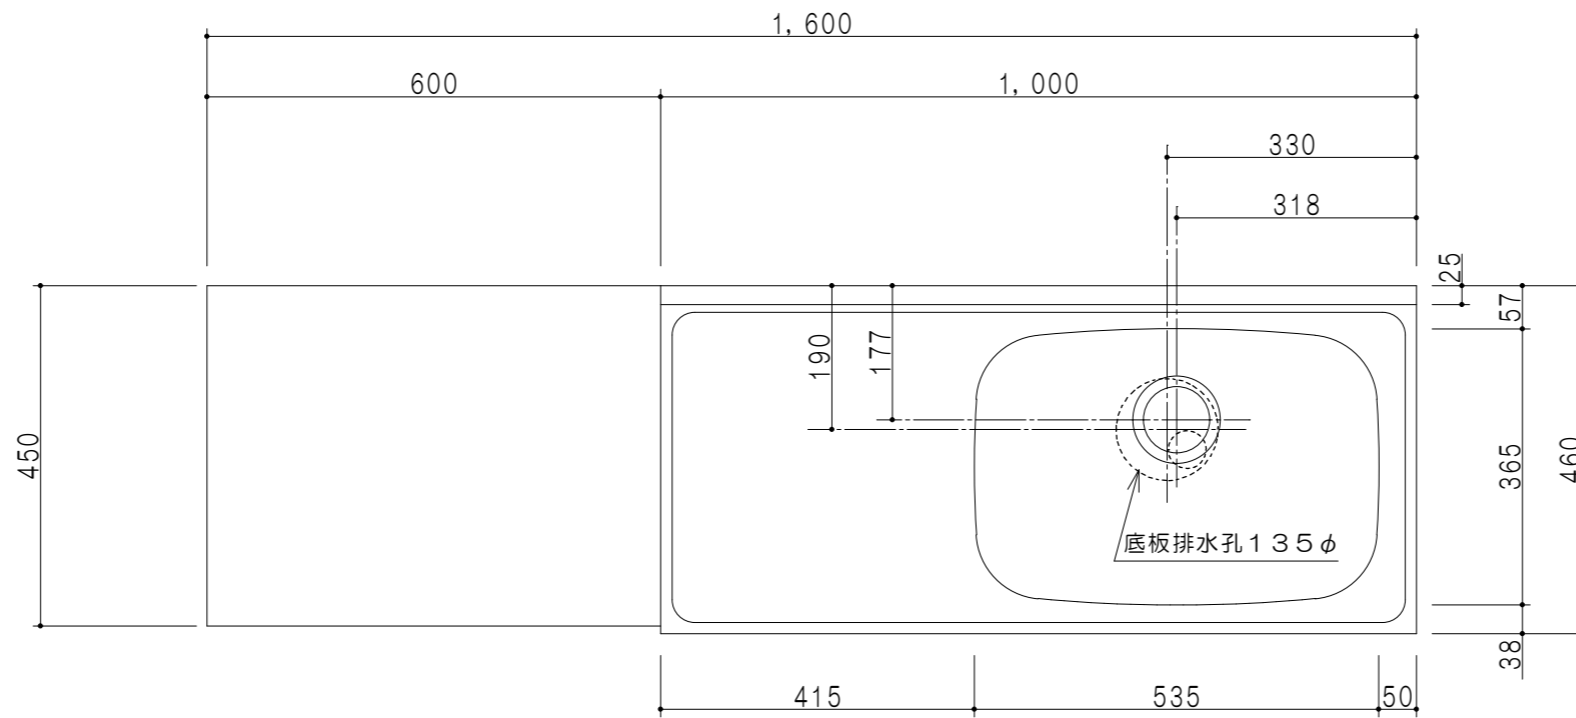

扉色	
SW	ホワイト
RV	木目
UW	ウルトラホワイト (艶有)
WN	ウイザークラッド (艶有)
BS	ブラックストーン
PB	ホワイトストーン
MD	ダークグレイン

平面図

仕様	
トッ プ	ステンレスSUS430 ゴミ収納器
側 板	低圧メラミン化粧パーティクルボード 12t
地 板	ステンレス貼り 片面フラッシュ
背 板	MDF 2.5t
扉	両面化粧パーティクルボード 12t
丁 番	ワンタッチスライド式丁番
把 手	アルミ文字把手
そ の 他	小物入れ 包丁差し 引出トレー

立面図

断面図

断面図

名 称	薄型 一体型流し台	図面名称	KTD4-80-160K (右)	onedo	ワンド株式会社	SCALE	1/10	DATA	2023.05.01	CHECKED	DRAWING	T. K	SHEET NO.
-----	-----------	------	------------------	-------	---------	-------	------	------	------------	---------	---------	------	-----------