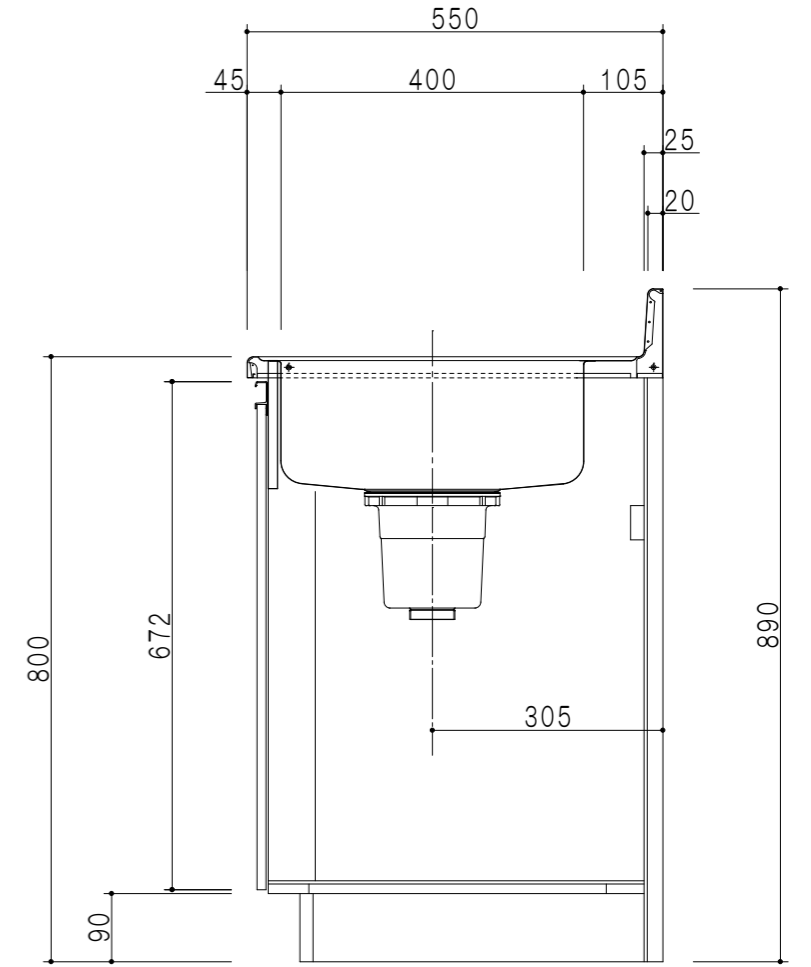

平面図

立面図

扉色	
SW	ホワイト
RV	木目
UW	ウルトラホワイト (艶有)
WN	ウイザ-ナット (艶有)
BS	ブラックストーン
PB	ホワイトストーン
MD	ダークグレイ

仕様	
ト ッ プ	ステンレス ゴミ収納器
側 板	低圧メラミン化粧パーティクルボード 12 t
地 板	ステンレス貼り 片面フラッシュ
背 板	MDF 2.5 t
扉	両面化粧パーティクルボード 12 t
丁 番	スライド式丁番
把 手	アルミ文字把手
引 き 出 し	メタルボックス スライドレール 引き出しトレイ付き
そ の 他	小物入れ 包丁差し

断面図

名 称	一槽流し台	図面名称	KTD5-80-180DS	onedo	ワンド株式会社	SCALE	1/10	DATA	2023.05.01	CHECKED	DRAWING	SHEET NO.
											T. K	