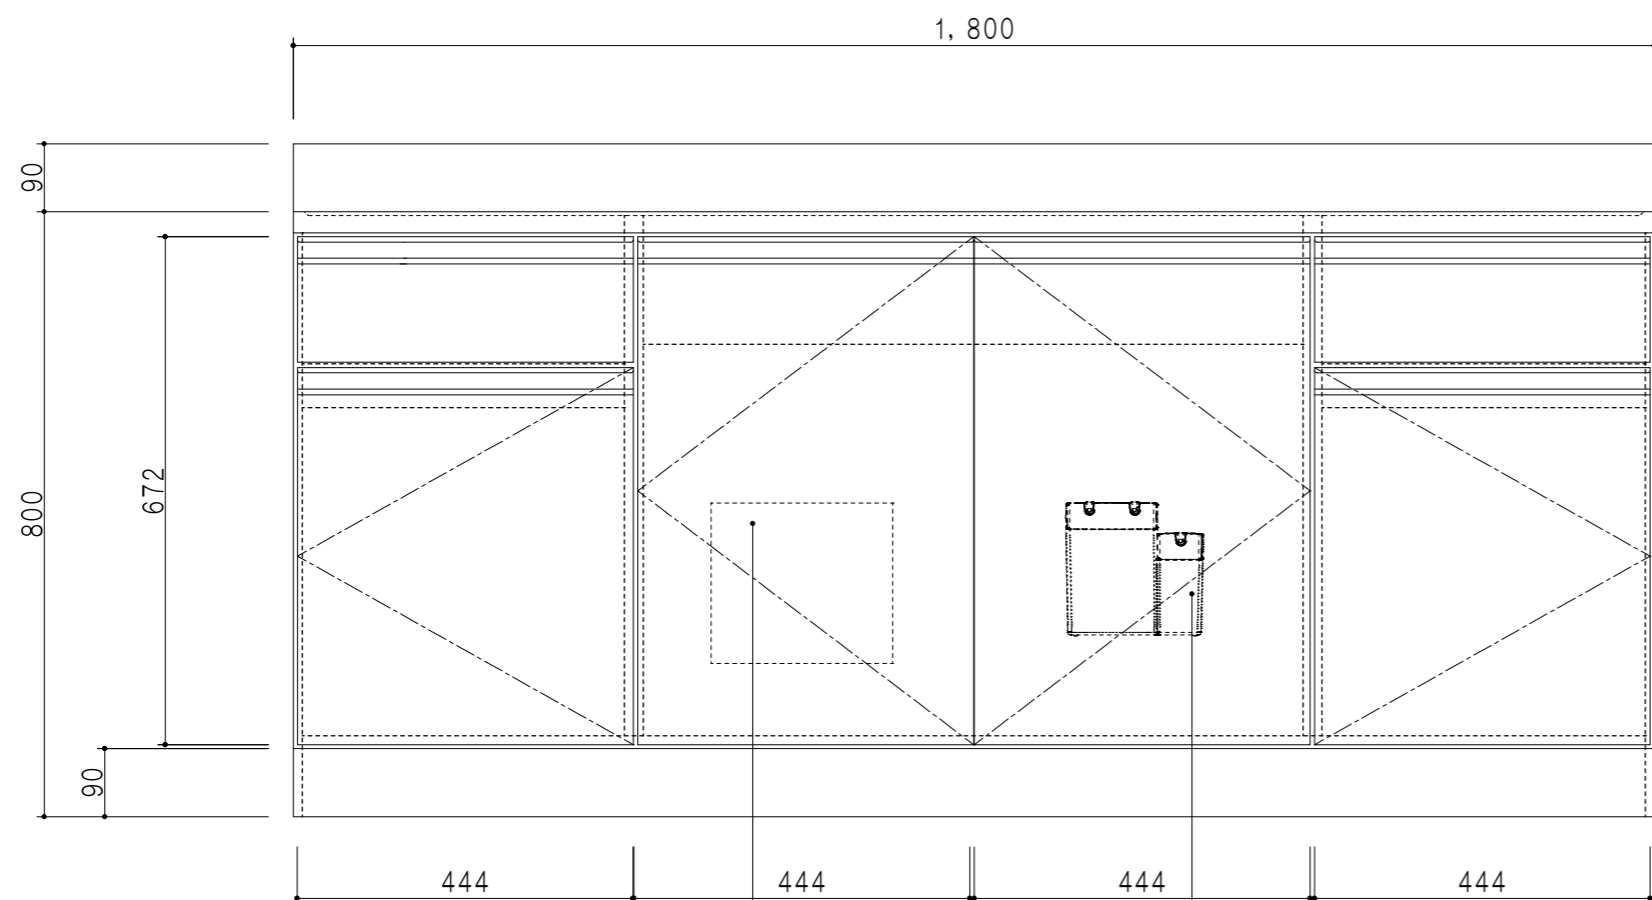

平面図

立面図

扉色	
SW	ホワイト
RV	木目
UW	ウルトラホワイト (艶有)
WN	ウイザ-ナット (艶有)
BS	ブラックストーン
PB	ホワイトストーン
MD	ダークグレイ

仕様	
ト ッ プ	ステンレス ゴミ収納器
側 板	低圧メラミン化粧パーティクルボード 12 t
地 板	ステンレス貼り 片面フラッシュ
背 板	MDF 2.5 t
扉	両面化粧パーティクルボード 12 t
丁 番	スライド式丁番
把 手	アルミ文字把手
引 き 出 し	メタルボックス スライドレール 引き出しトレイ付き
そ の 他	小物入れ 包丁差し

断面図

名 称	一槽流し台	図面名称	KTD5-80-180DS	onedo	ワンド株式会社	SCALE	1/10	DATA	2023.05.01	CHECKED	DRAWING	SHEET NO.
											T. K	