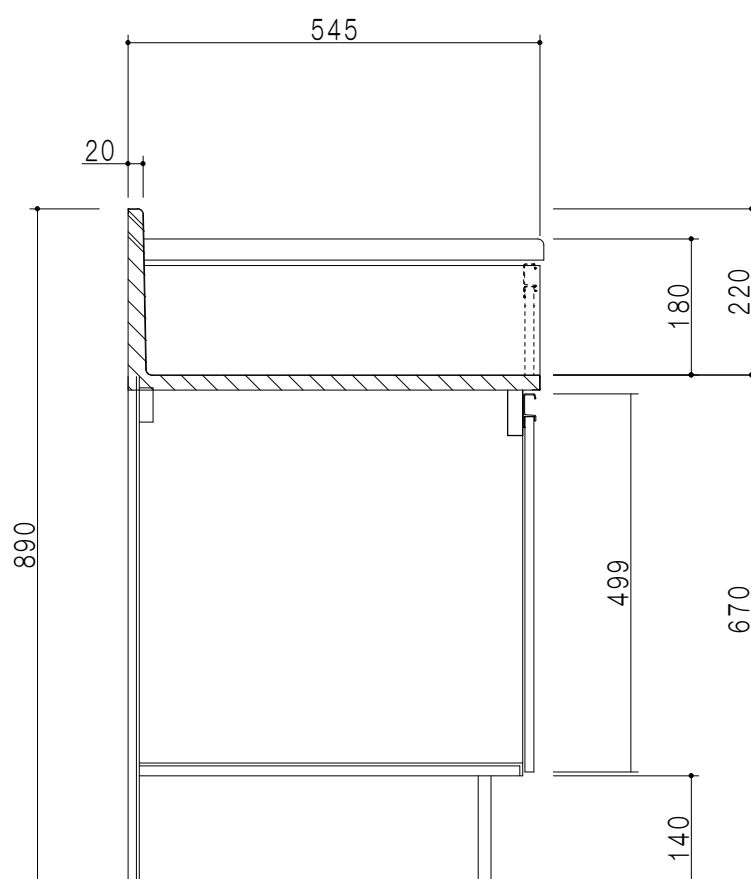

扉色	
SW	ホワイト
RV	木目
UW	ウルトラホワイト (艶有)
WN	ウイザークラッド (艶有)
BS	ブラックストーン
PB	ホワイトストーン
MD	ダークグレイン

仕様	
トップ	ステンレスSUS430
側板	低圧メラミン化粧パーティクルボード 12t
地板	ステンレス貼り 片面フラッシュ
背板	MDF 2.5t
扉	両面化粧パーティクルボード 12t
丁番	ワンタッチスライド式丁番
把手	アルミ文字把手
その他	サイドガード

平面図

断面図

立面図

右側面図

名称	コンロ調理台	図面名称	KTD5-85-75GT (左)	 ワンド株式会社	SCALE	1/10	DATA	2023.05.01	CHECKED	DRAWING	SHEET NO.
										T. K	