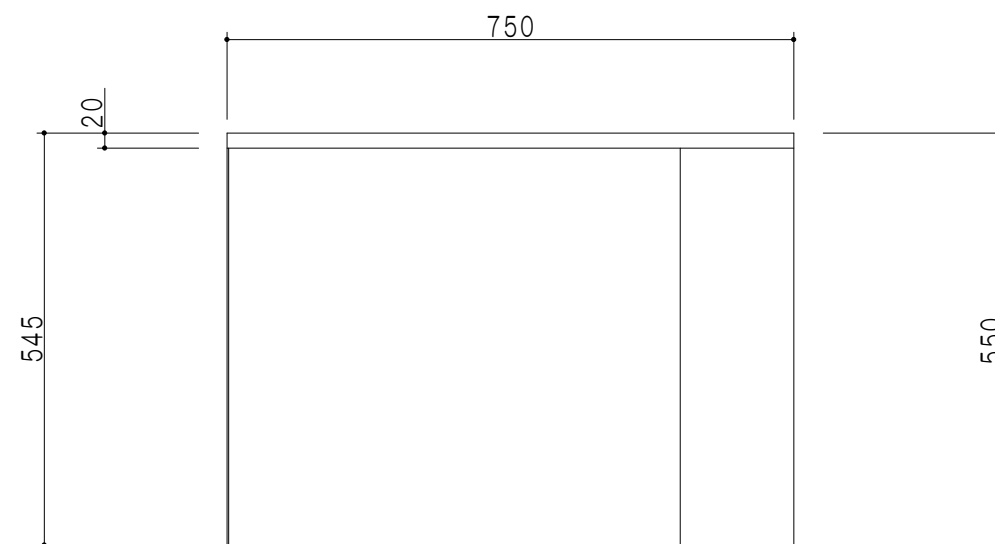

扉色	
SW	ホワイト
RV	木目
UW	ウルトラホワイト (艶有)
WN	ウイザークラッド (艶有)
BS	ブラックストーン
PB	ホワイトストーン
MD	ダークグレイン

仕様	
トップ	ステンレスSUS430
側板	低圧メラミン化粧パーティクルボード 12t
地板	ステンレス貼り 片面フラッシュ
背板	MDF 2.5t
扉	両面化粧パーティクルボード 12t
丁番	ワンタッチスライド式丁番
把手	アルミ文字把手
その他	サイドガード

平面図

断面図

立面図

右側面図

名称	コンロ調理台	図面名称	KTD5-85-75GT (左)	 ワンド株式会社	SCALE	1/10	DATA	2023.05.01	CHECKED	DRAWING	SHEET NO.
										T. K	