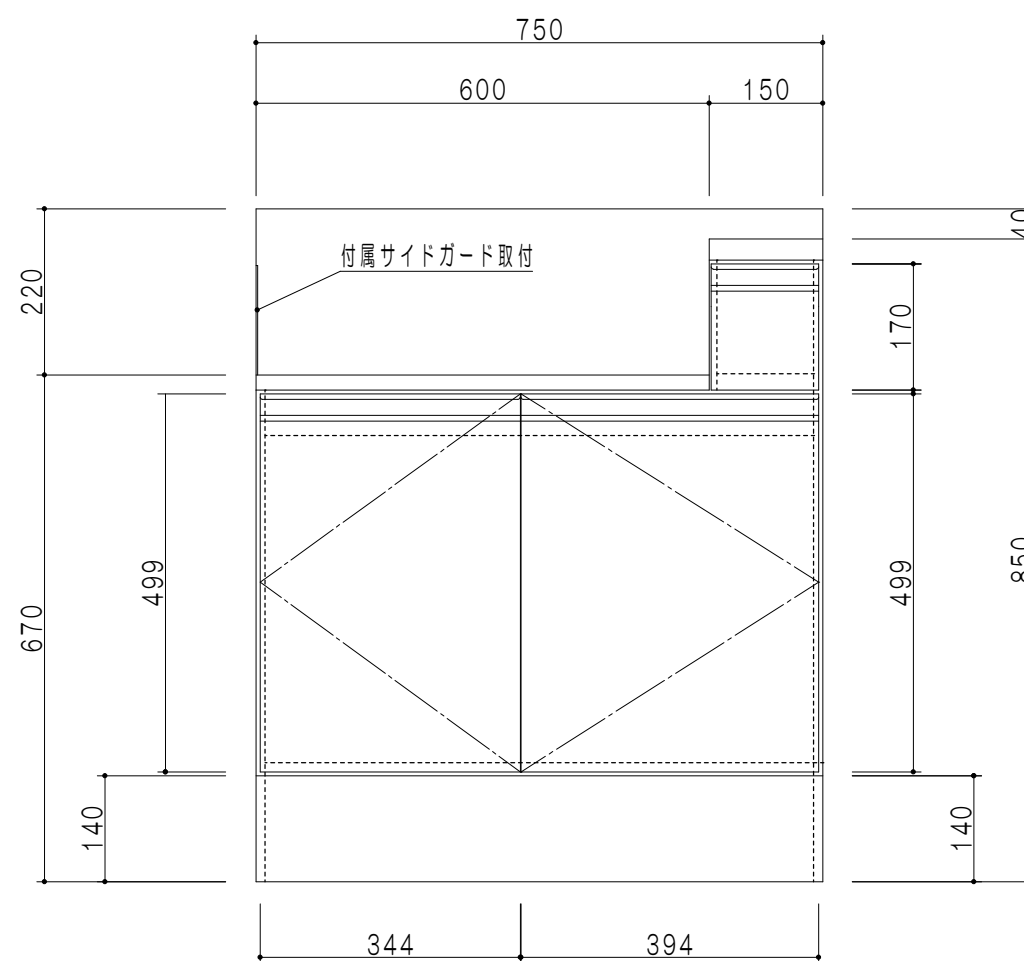

扉色	
SW	ホワイト
RV	木目
UW	ウルトラホワイト (艶有)
WN	ウイザークラッド (艶有)
BS	ブラックストーン
PB	ホワイトストーン
MD	ダークグレイン

仕様	
トップ	ステンレスSUS430
側板	低圧メラミン化粧パーティクルボード 12t
地板	ステンレス貼り 片面フラッシュ
背板	MDF 2.5t
扉	両面化粧パーティクルボード 12t
丁番	ワンタッチスライド式丁番
把手	アルミ文字把手
その他	サイドガード

平面図

断面図

立面図

右側面図

名称	コンロ調理台	図面名称	KTD5-85-75GT (左)	 ワンド株式会社	SCALE	1/10	DATA	2023.05.01	CHECKED	DRAWING	SHEET NO.
										T. K	