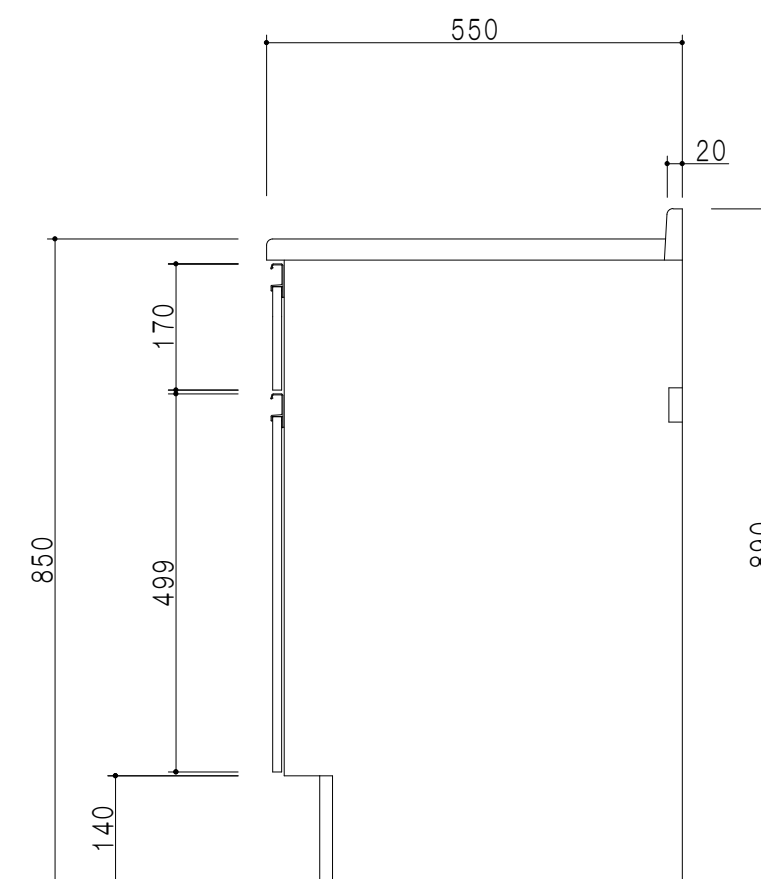

扉色	
SW	ホワイト
RV	木目
UW	ウルトラホワイト (艶有)
WN	ウイザークラッド (艶有)
BS	ブラックストーン
PB	ホワイトストーン
MD	ダークグレイン

仕様	
トップ	ステンレスSUS430
側板	低圧メラミン化粧パーティクルボード 12t
地板	ステンレス貼り 片面フラッシュ
背板	MDF 2.5t
扉	両面化粧パーティクルボード 12t
丁番	ワンタッチスライド式丁番
把手	アルミ文字把手
その他	サイドガード

平面図

断面図

立面図

右側面図

名称	コンロ調理台	図面名称	KTD5-85-75GT (左)	 ワンド株式会社	SCALE	1/10	DATA	2023.05.01	CHECKED	DRAWING	SHEET NO.
										T. K	