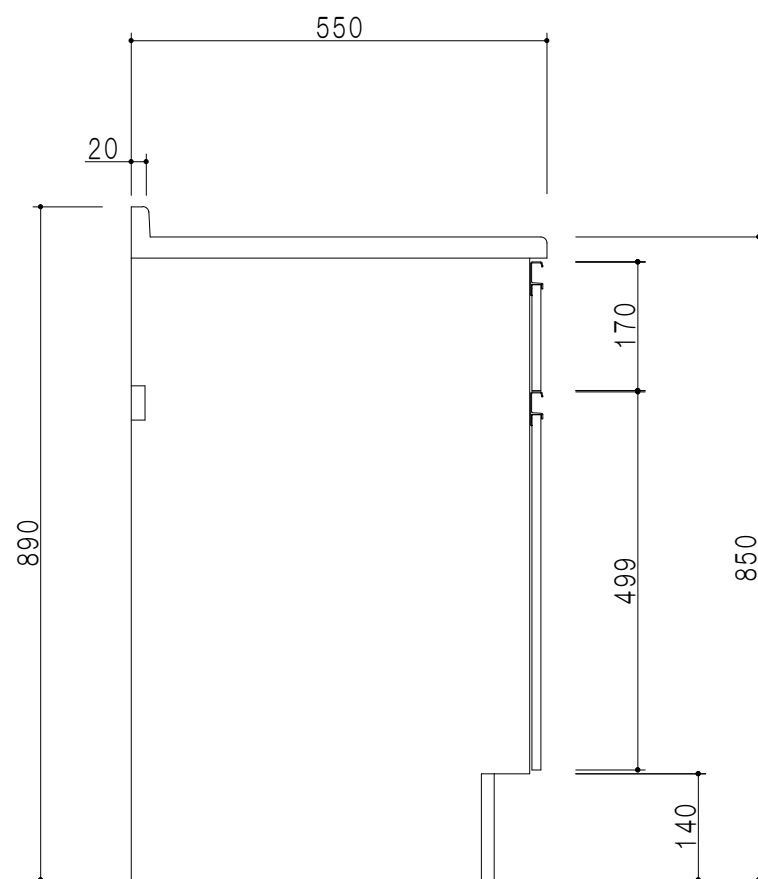

扉色	
SW	ホワイト
RV	木目
UW	ウルトラホワイト(艶有)
WN	ウイザークラッド(艶有)
BS	ブラックストーン
PB	ホワイトストーン
MD	ダークグレイン

仕様	
トップ	ステンレスSUS430
側板	低圧メラミン化粧パーティクルボード 12t
地板	ステンレス貼り 片面フラッシュ
背板	MDF 2.5t
扉	両面化粧パーティクルボード 12t
丁番	ワンタッチスライド式丁番
把手	アルミ文字把手
その他	

平面図

左側面図

立面図

断面図

名称	コンロ調理台	図面名称	KTD5-85-75GT(右)	SCALE	1/10	DATA	2023.05.01	CHECKED	DRAWING	SHEET NO.
									T. K	