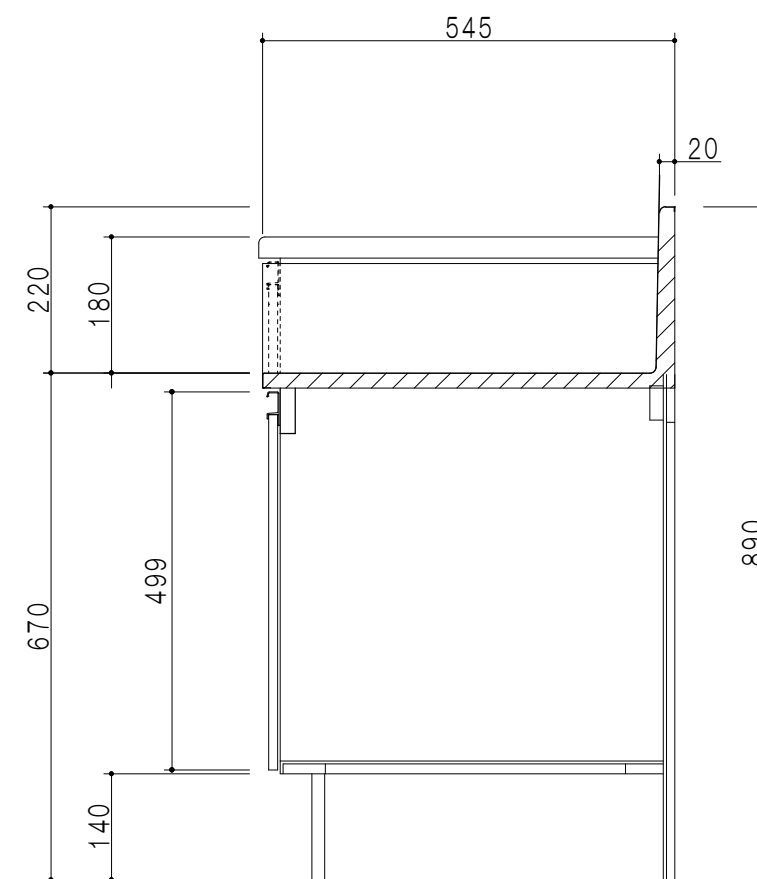

扉色	
SW	ホワイト
RV	木目
UW	ウルトラホワイト(艶有)
WN	ウイザークラッド(艶有)
BS	ブラックストーン
PB	ホワイトストーン
MD	ダークグレイン

仕様	
トップ	ステンレスSUS430
側板	低圧メラミン化粧パーティクルボード 12t
地板	ステンレス貼り 片面フラッシュ
背板	MDF 2.5t
扉	両面化粧パーティクルボード 12t
丁番	ワンタッチスライド式丁番
把手	アルミ文字把手
その他	

平面図

左側面図

立面図

断面図

名称	コンロ調理台	図面名称	KTD5-85-75GT(右)	SCALE	1/10	DATA	2023.05.01	CHECKED	DRAWING	SHEET NO.
									T. K	