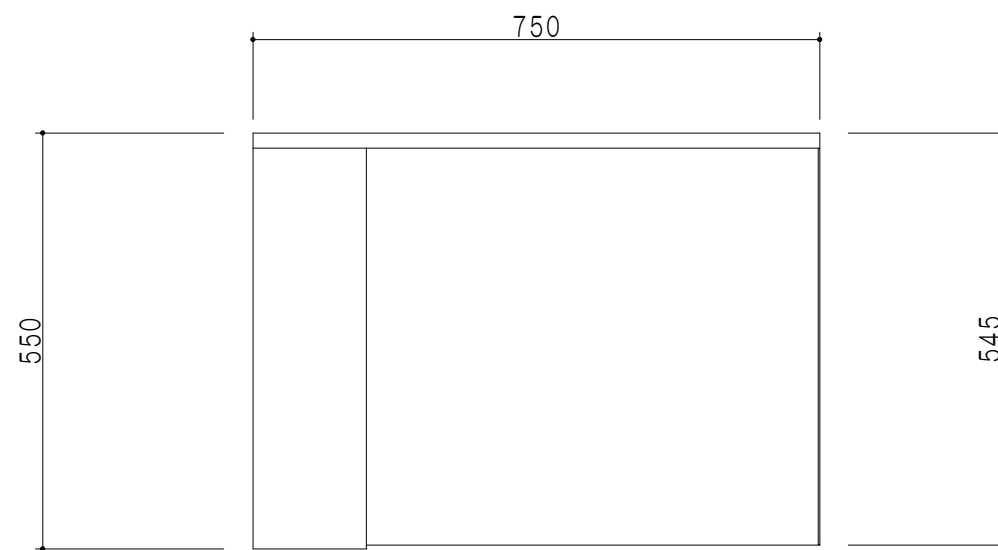

扉色	
SW	ホワイト
RV	木目
UW	ウルトラホワイト(艶有)
WN	ウイザークラッド(艶有)
BS	ブラックストーン
PB	ホワイトストーン
MD	ダークグレイン

仕様	
トップ	ステンレスSUS430
側板	低圧メラミン化粧パーティクルボード 12t
地板	ステンレス貼り 片面フラッシュ
背板	MDF 2.5t
扉	両面化粧パーティクルボード 12t
丁番	ワンタッチスライド式丁番
把手	アルミ文字把手
その他	

平面図

左側面図

立面図

断面図

名称	コンロ調理台	図面名称	KTD5-85-75GT(右)	SCALE	1/10	DATA	2023.05.01	CHECKED	DRAWING	SHEET NO.
									T. K	