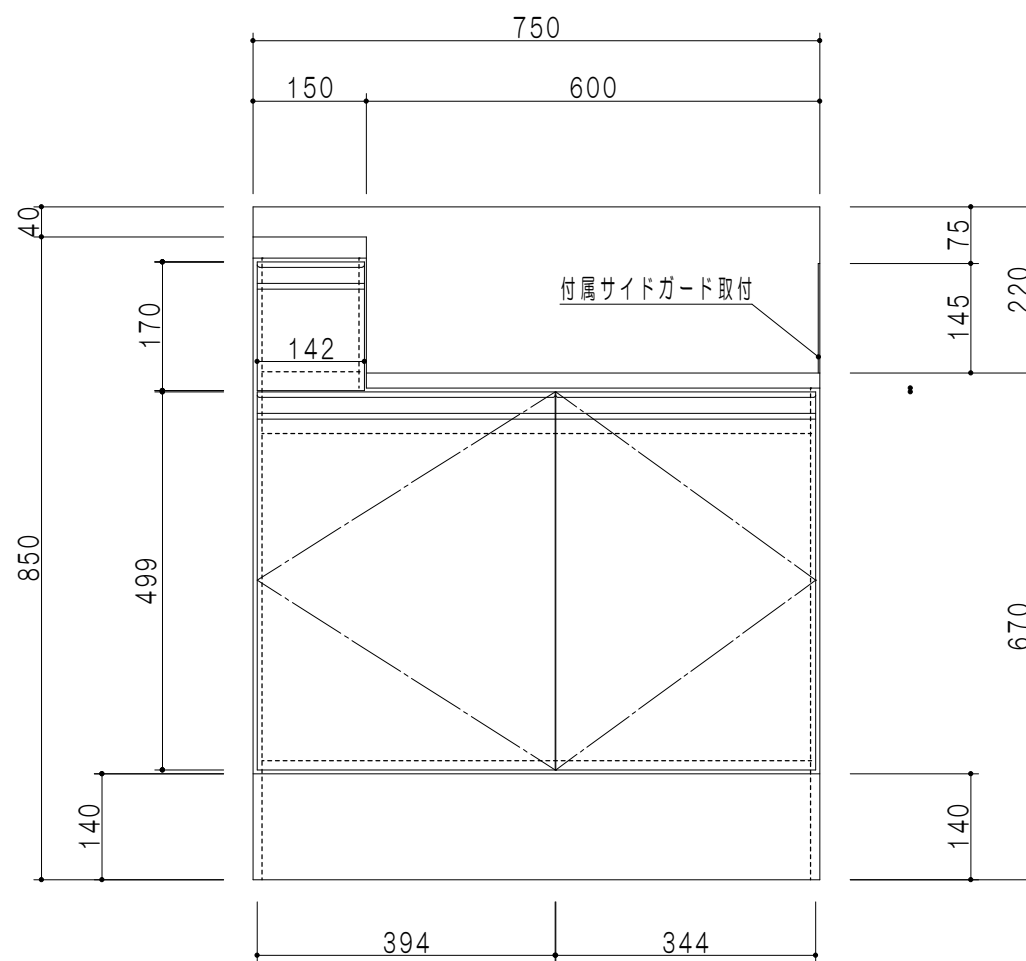

扉色	
SW	ホワイト
RV	木目
UW	ウルトラホワイト(艶有)
WN	ウイザークラッド(艶有)
BS	ブラックストーン
PB	ホワイトストーン
MD	ダークグレイン

仕様	
トップ	ステンレスSUS430
側板	低圧メラミン化粧パーティクルボード 12t
地板	ステンレス貼り 片面フラッシュ
背板	MDF 2.5t
扉	両面化粧パーティクルボード 12t
丁番	ワンタッチスライド式丁番
把手	アルミ文字把手
その他	

平面図

左側面図

立面図

断面図

名称	コンロ調理台	図面名称	KTD5-85-75GT(右)	SCALE	1/10	DATA	2023.05.01	CHECKED	DRAWING	SHEET NO.
									T. K	