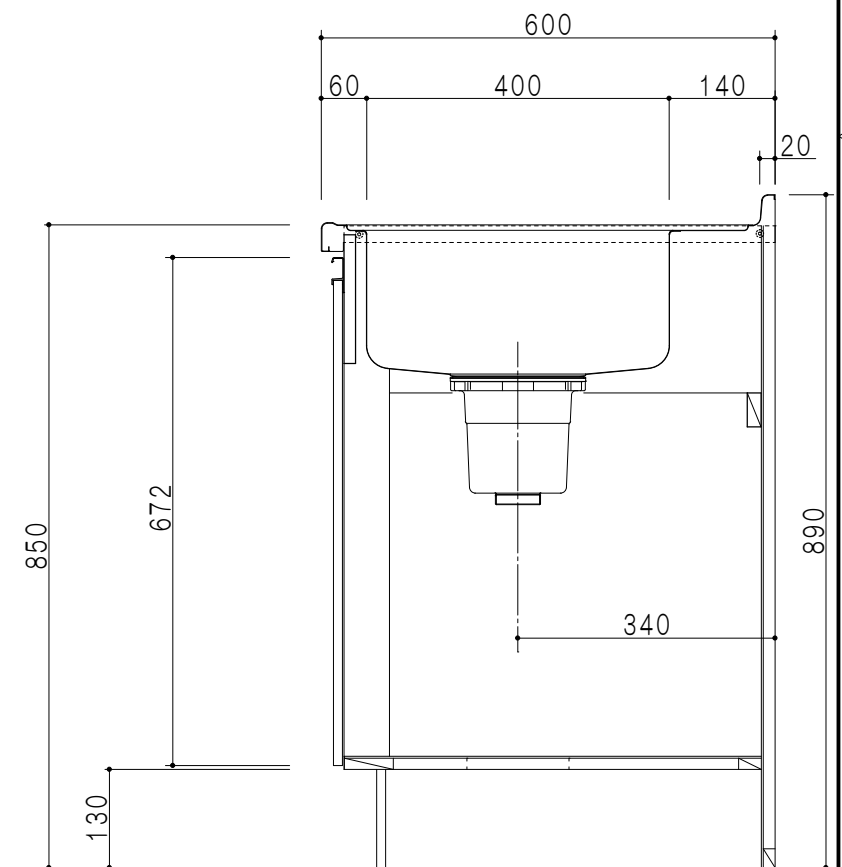

扉色	
SW	ホワイト
RV	木目
UW	ウルトラホワイト(艶有)
WN	ウインザ-ナット(艶有)
BS	ブラックストーン
PB	ホワイトストーン
MD	ダークグレイン

仕様	
トップ	ステンレス 銀河エンボス 0.6t ゴミ収納器
側板	低圧メラミン化粧パーティクルボード 12t
地板	片面フラッシュ 17.5t EBコーティング化粧板
背板	MDF 2.5t
台輪	両面化粧パーティクルボード 12t
扉	両面化粧パーティクルボード 12t
丁番	ワンタッチスライド式丁番
把手	アルミー文字把手
引き出し	メタルボックス スライドレール 引き出しトレイ付き
その他	小物入れ 包丁差し

平面図

B-B断面図

立面図

A-A断面図

名称	コンパクトキッチン 流し台	図面名称	KTD6-85-150DS (右)	onedo	ワンド株式会社	SCALE	1/10	DATA	2023.05.01	CHECKED	DRAWING	T. K	SHEET NO.
----	---------------	------	-------------------	-------	---------	-------	------	------	------------	---------	---------	------	-----------