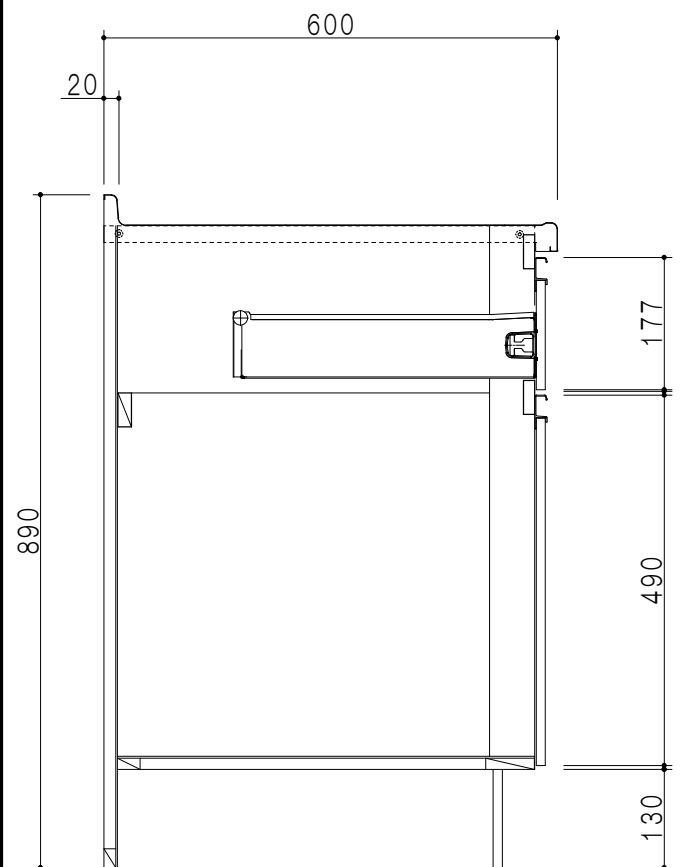

扉色	
SW	ホワイト
RV	木目
UW	ウルトラホワイト(艶有)
WN	ウインザ-ナット(艶有)
BS	ブラックストーン
PB	ホワイトストーン
MD	ダークグレイン

仕様	
トップ	ステンレス 銀河エンボス 0.6t ゴミ収納器
側板	低圧メラミン化粧パーティクルボード 12t
地板	片面フラッシュ 17.5t EBコーティング化粧板
背板	MDF 2.5t
台輪	両面化粧パーティクルボード 12t
扉	両面化粧パーティクルボード 12t
丁番	ワンタッチスライド式丁番
把手	アルミー文字把手
引き出し	メタルボックス スライドレール 引き出しトレイ付き
その他	小物入れ 包丁差し

平面図

B-B断面図

立面図

A-A断面図

名称	コンパクトキッチン 流し台	図面名称	KTD6-85-150DS (右)	onedo	ワンド株式会社	SCALE	1/10	DATA	2023.05.01	CHECKED	DRAWING	T. K	SHEET NO.
----	---------------	------	-------------------	-------	---------	-------	------	------	------------	---------	---------	------	-----------