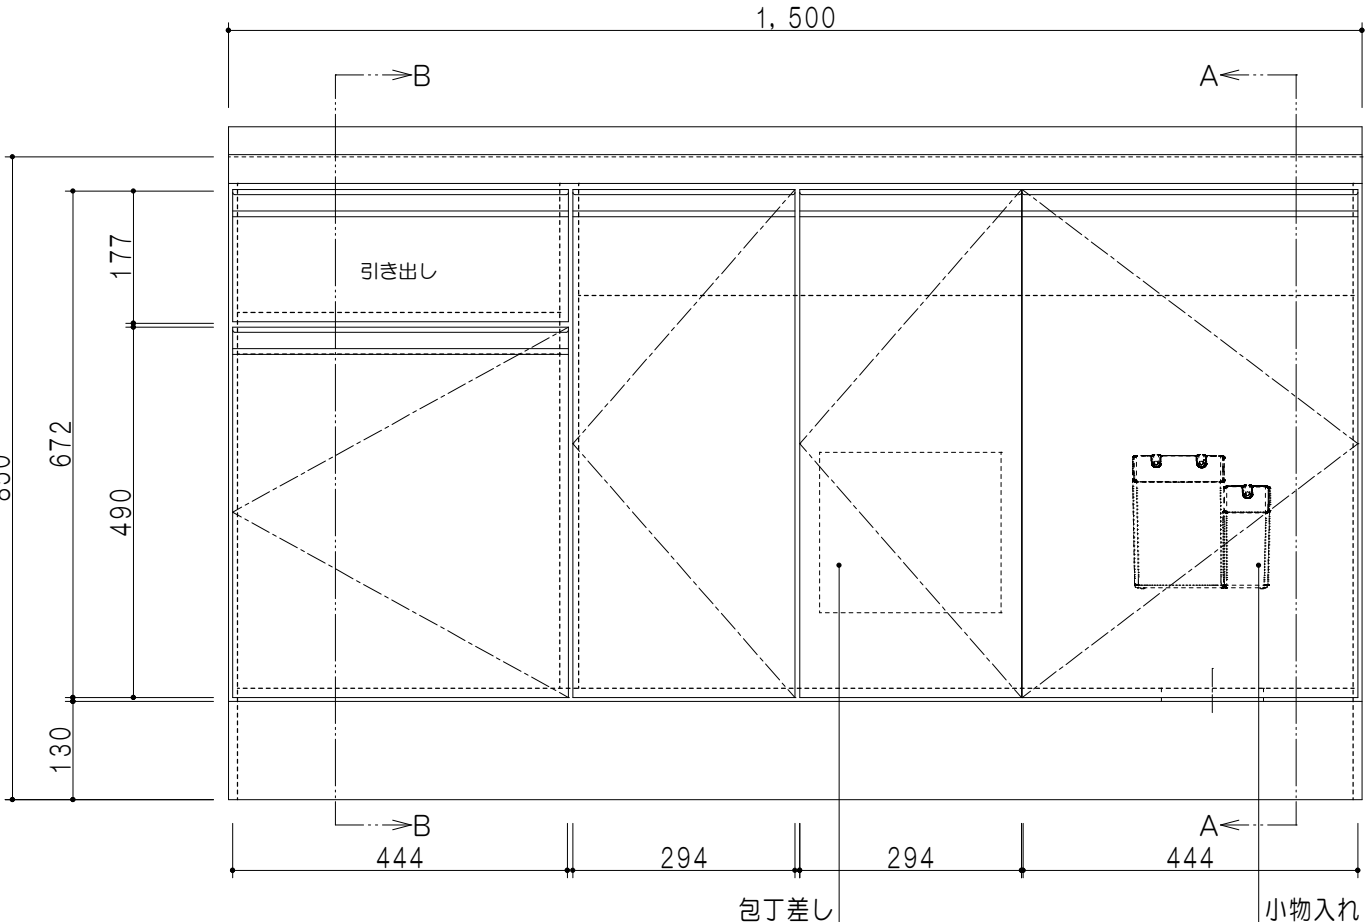

扉色	
SW	ホワイト
RV	木目
UW	ウルトラホワイト(艶有)
WN	ウインザ-ナット(艶有)
BS	ブラックストーン
PB	ホワイトストーン
MD	ダークグレイン

仕様	
トップ	ステンレス 銀河エンボス 0.6t ゴミ収納器
側板	低圧メラミン化粧パーティクルボード 12t
地板	片面フラッシュ 17.5t EBコーティング化粧板
背板	MDF 2.5t
台輪	両面化粧パーティクルボード 12t
扉	両面化粧パーティクルボード 12t
丁番	ワンタッチスライド式丁番
把手	アルミー文字把手
引き出し	メタルボックス スライドレール 引き出しトレイ付き
その他	小物入れ 包丁差し

平面図

B-B断面図

立面図

A-A断面図

名称	コンパクトキッチン 流し台	図面名称	KTD6-85-150DS (右)	onedo	ワンド株式会社	SCALE	1/10	DATA	2023.05.01	CHECKED	DRAWING	T. K	SHEET NO.
----	---------------	------	-------------------	-------	---------	-------	------	------	------------	---------	---------	------	-----------