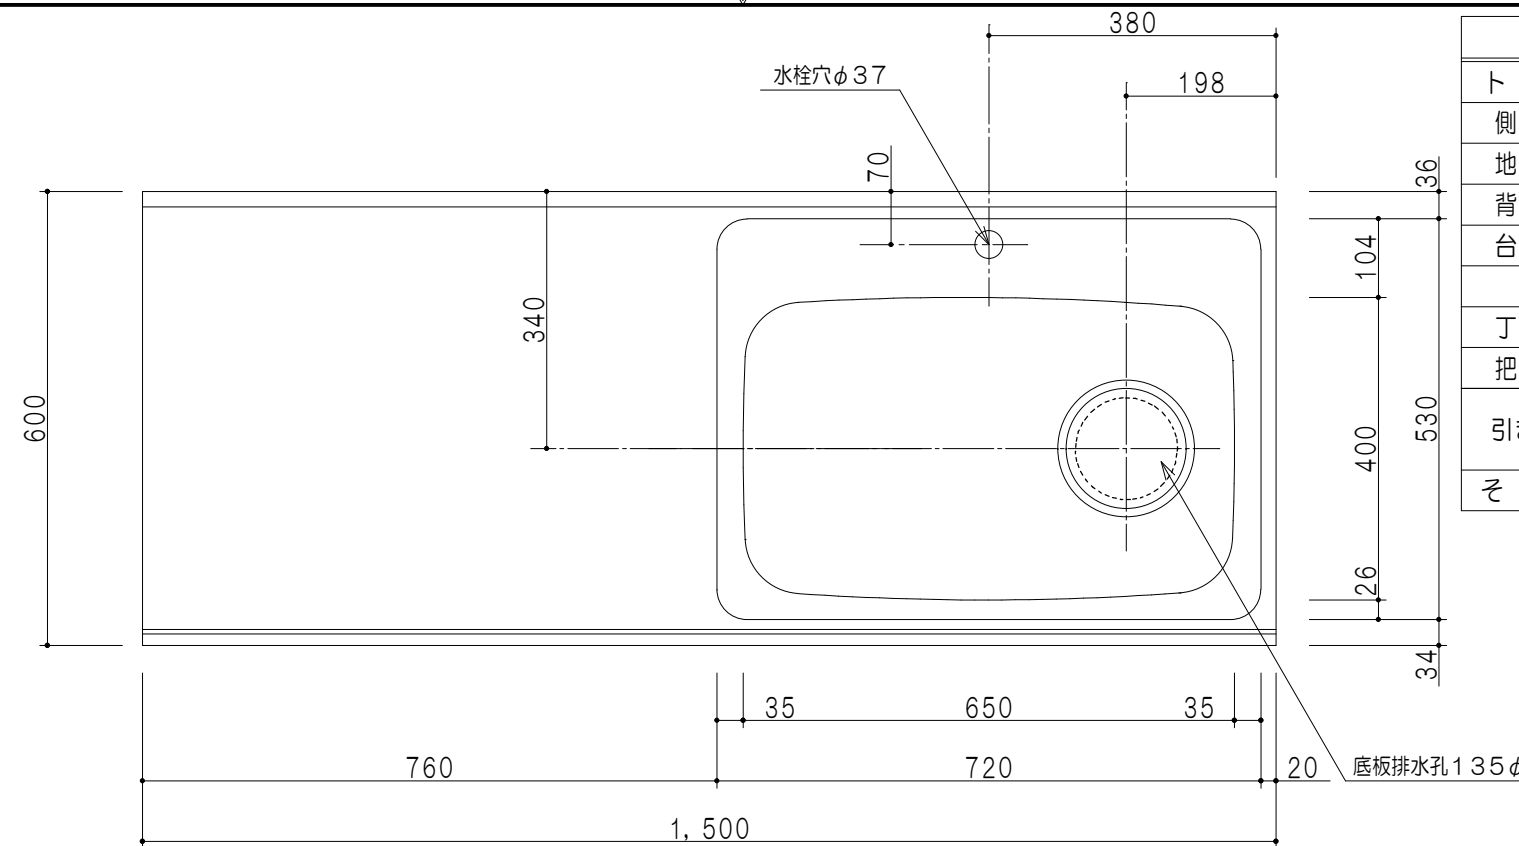

扉色	
SW	ホワイト
RV	木目
UW	ウルトラホワイト(艶有)
WN	ウインザ-ナット(艶有)
BS	ブラックストーン
PB	ホワイトストーン
MD	ダークグレイン

仕様	
トップ	ステンレス 銀河エンボス 0.6t ゴミ収納器
側板	低圧メラミン化粧パーティクルボード 12t
地板	片面フラッシュ 17.5t EBコーティング化粧板
背板	MDF 2.5t
台輪	両面化粧パーティクルボード 12t
扉	両面化粧パーティクルボード 12t
丁番	ワンタッチスライド式丁番
把手	アルミー文字把手
引き出し	メタルボックス スライドレール 引き出しトレイ付き
その他	小物入れ 包丁差し

平面図

B-B断面図

立面図

A-A断面図

名称	コンパクトキッチン 流し台	図面名称	KTD6-85-150DS (右)	onedo	ワンド株式会社	SCALE	1/10	DATA	2023.05.01	CHECKED	DRAWING	T. K	SHEET NO.
----	---------------	------	-------------------	-------	---------	-------	------	------	------------	---------	---------	------	-----------