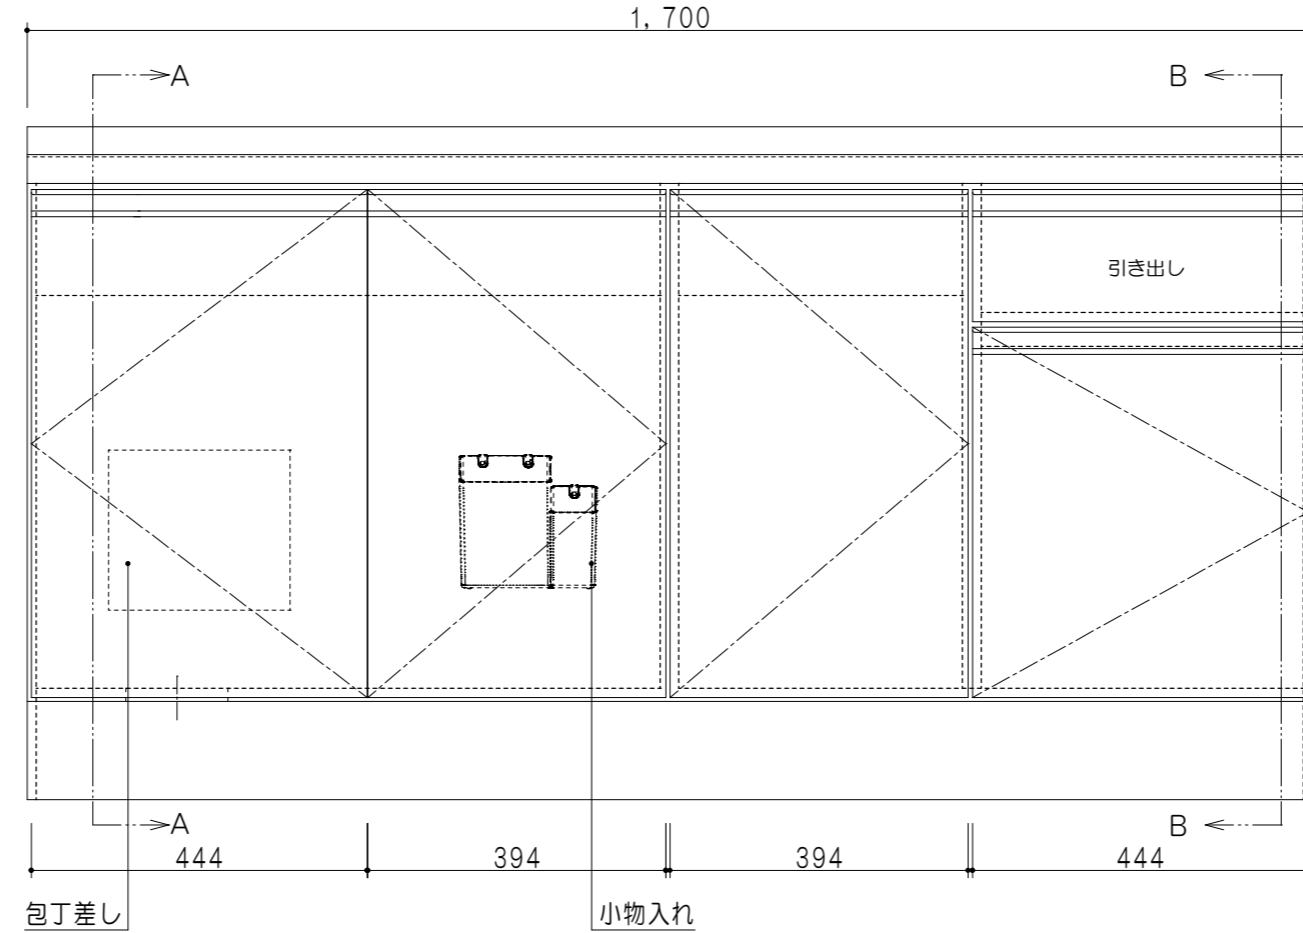

扉色	
SW	ホワイト
RV	木目
UW	ウルトラホワイト (艶有)
WN	ウインザナット (艶有)
BS	ブラックストーン
PB	ホワイトストーン
MD	ダークグレイ

平面図

仕様	
トップ	ステンレス 銀河エンボス 0.6t ゴミ収納器
側板	低圧メラミン化粧パーティクルボード 12t
地板	片面フラッシュ 17.5t EBコーティング化粧板
背板	MDF 2.5t
台輪	両面化粧パーティクルボード 12t
扉	両面化粧パーティクルボード 12t
丁番	ワンタッチスライド式丁番
把手	アルミー文字把手
引き出し	メタルボックス スライドレール 引き出しトレイ付き
その他	小物入れ 包丁差し

A-A断面図

立面図

B-B断面図

名称	コンパクトキッチン 流し台	図面名称	KTD6-85-170DS (左)	onedo	ワンド株式会社	SCALE	1/10	DATA	2022.08.01	CHECKED	DRAWING	T. K	SHEET NO.
----	---------------	------	-------------------	-------	---------	-------	------	------	------------	---------	---------	------	-----------