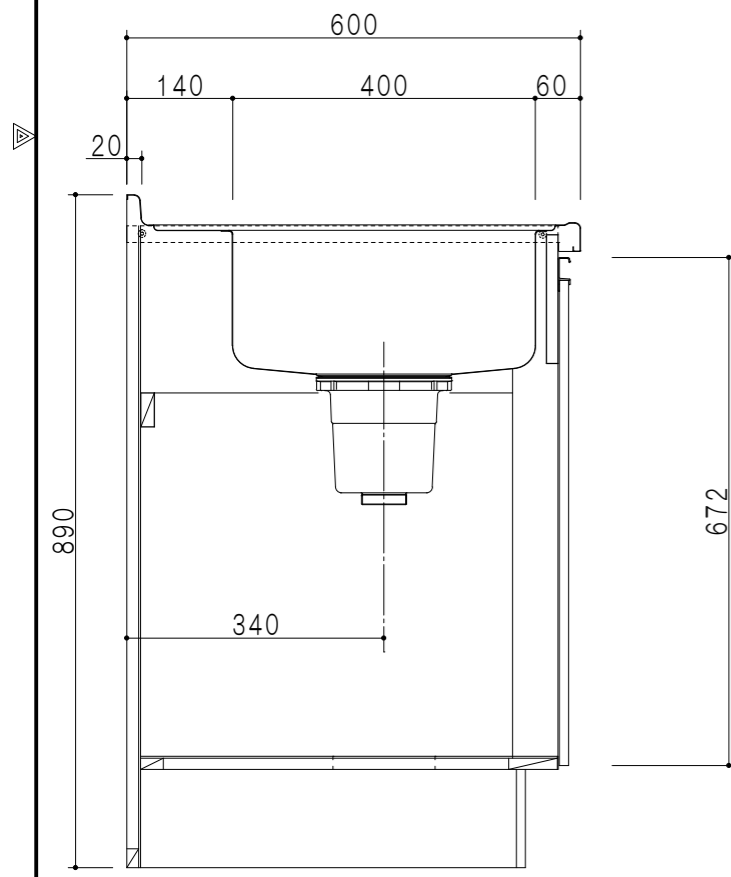

扉色	
SW	ホワイト
RV	木目
UW	ウルトラホワイト (艶有)
WN	ウインザナット (艶有)
BS	ブラックストーン
PB	ホワイトストーン
MD	ダークグレイ

平面図

仕様	
トップ	ステンレス 銀河エンボス 0.6t ゴミ収納器
側板	低圧メラミン化粧パーティクルボード 12t
地板	片面フラッシュ 17.5t EBコーティング化粧板
背板	MDF 2.5t
台輪	両面化粧パーティクルボード 12t
扉	両面化粧パーティクルボード 12t
丁番	ワンタッチスライド式丁番
把手	アルミー文字把手
引き出し	メタルボックス スライドレール 引き出しトレイ付き
その他	小物入れ 包丁差し

A-A断面図

立面図

B-B断面図

名称	コンパクトキッチン 流し台	図面名称	KTD6-85-170DS (左)	onedo	ワンド株式会社	SCALE	1/10	DATA	2022.08.01	CHECKED	DRAWING	T. K	SHEET NO.
----	---------------	------	-------------------	-------	---------	-------	------	------	------------	---------	---------	------	-----------