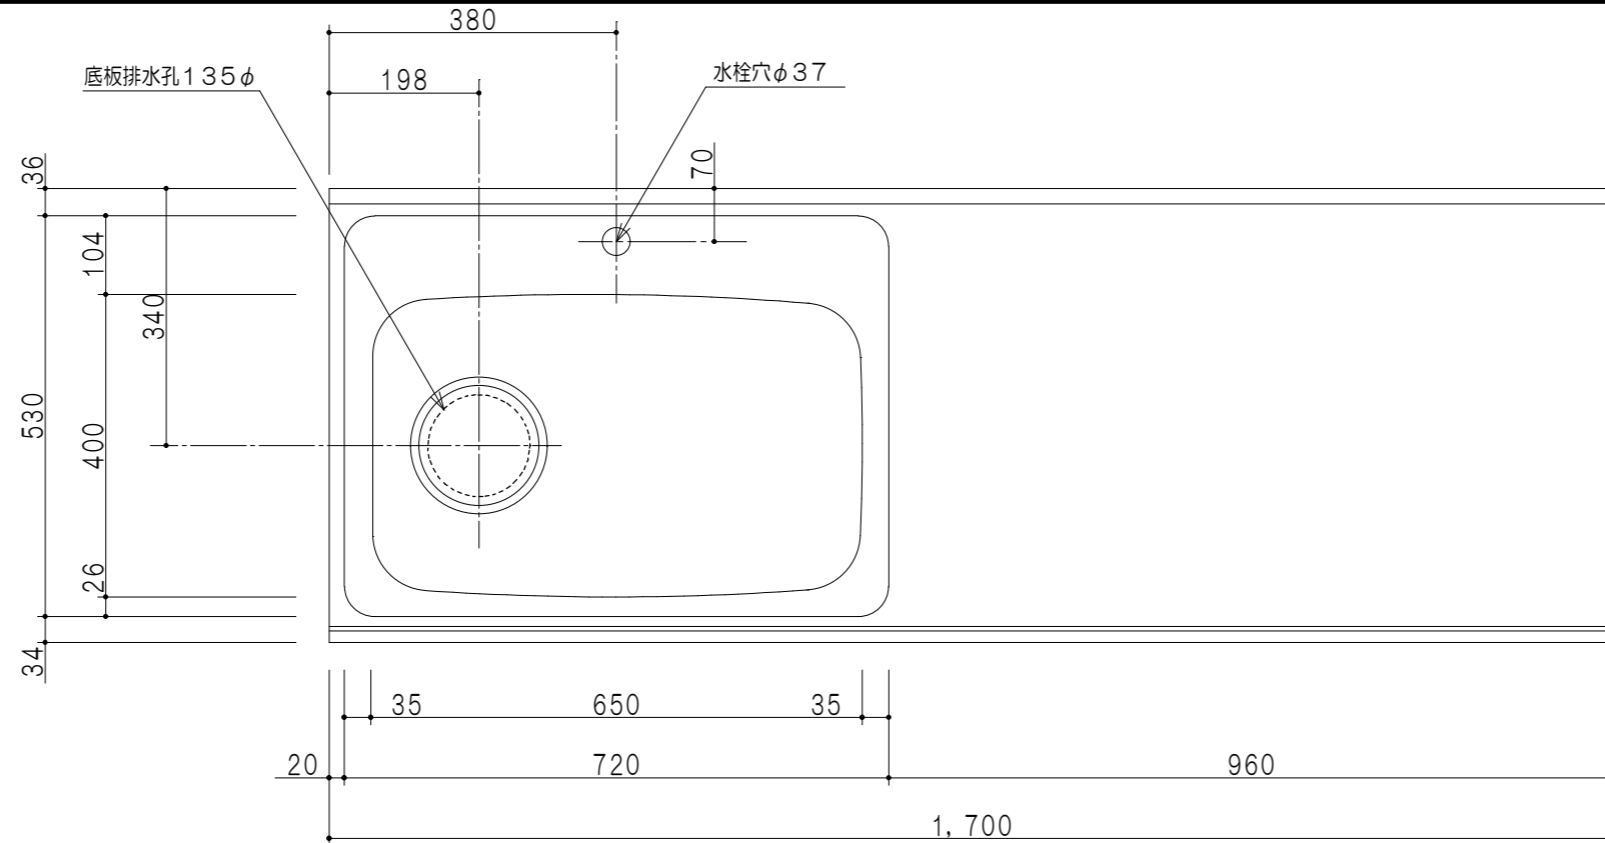

扉色	
SW	ホワイト
RV	木目
UW	ウルトラホワイト (艶有)
WN	ウインザナット (艶有)
BS	ブラックストーン
PB	ホワイトストーン
MD	ダークグレイ

平面図

仕様	
トップ	ステンレス 銀河エンボス 0.6t ゴミ収納器
側板	低圧メラミン化粧パーティクルボード 12t
地板	片面フラッシュ 17.5t EBコーティング化粧板
背板	MDF 2.5t
台輪	両面化粧パーティクルボード 12t
扉	両面化粧パーティクルボード 12t
丁番	ワンタッチスライド式丁番
把手	アルミー文字把手
引き出し	メタルボックス スライドレール 引き出しトレイ付き
その他	小物入れ 包丁差し

A-A断面図

立面図

B-B断面図

名称	コンパクトキッチン 流し台	図面名称	KTD6-85-170DS (左)	onedo	ワンド株式会社	SCALE	1/10	DATA	2022.08.01	CHECKED	DRAWING	T. K	SHEET NO.
----	---------------	------	-------------------	-------	---------	-------	------	------	------------	---------	---------	------	-----------