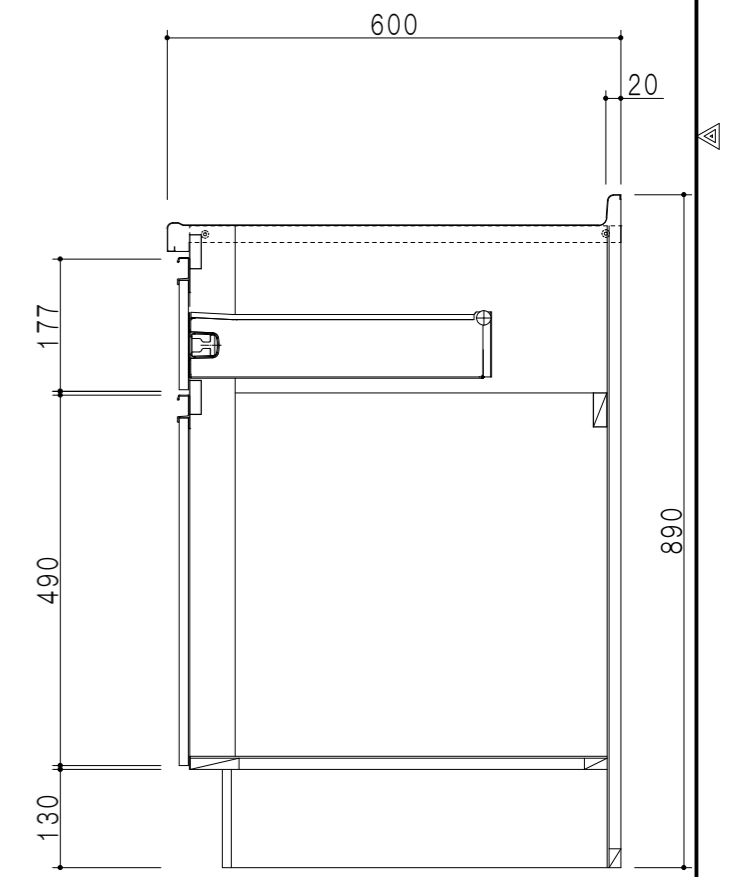

扉色	
SW	ホワイト
RV	木目
UW	ウルトラホワイト (艶有)
WN	ウインザナット (艶有)
BS	ブラックストーン
PB	ホワイトストーン
MD	ダークグレイ

平面図

仕様	
トップ	ステンレス 銀河エンボス 0.6t ゴミ収納器
側板	低圧メラミン化粧パーティクルボード 12t
地板	片面フラッシュ 17.5t EBコーティング化粧板
背板	MDF 2.5t
台輪	両面化粧パーティクルボード 12t
扉	両面化粧パーティクルボード 12t
丁番	ワンタッチスライド式丁番
把手	アルミー文字把手
引き出し	メタルボックス スライドレール 引き出しトレイ付き
その他	小物入れ 包丁差し

A-A断面図

立面図

B-B断面図

名称	コンパクトキッチン 流し台	図面名称	KTD6-85-170DS (左)	onedo	ワンド株式会社	SCALE	1/10	DATA	2022.08.01	CHECKED	DRAWING	T. K	SHEET NO.
----	---------------	------	-------------------	-------	---------	-------	------	------	------------	---------	---------	------	-----------