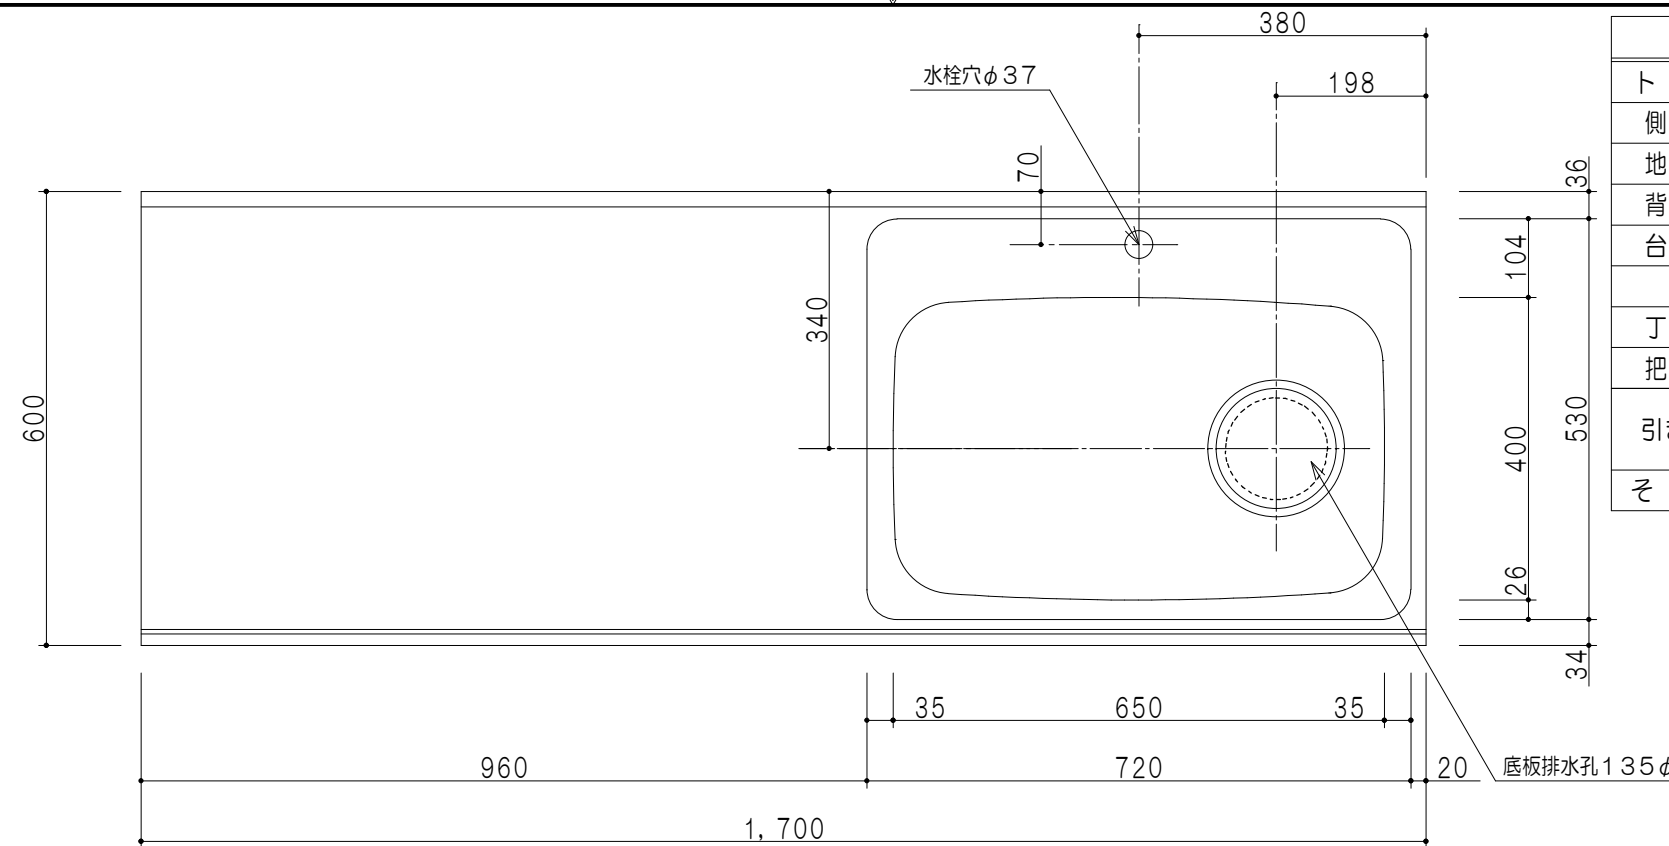

扉色	
SW	ホワイト
RV	木目
UW	ウルトラホワイト (艶有)
WN	ウインザーナット (艶有)
BS	ブラックストーン
PB	ホワイトストーン
MD	ダークグレイン

仕様	
トップ	ステンレス 銀河エンボス 0.6t ゴミ収納器
側板	低圧メラミン化粧パーティクルボード 12t
地板	片面フラッシュ 17.5t EBコーティング化粧板
背板	MDF 2.5t
台輪	両面化粧パーティクルボード 12t
扉	両面化粧パーティクルボード 12t
丁番	ワンタッチスライド式丁番
把手	アルミー文字把手
引き出し	メタルボックス スライドレール 引き出しトレイ付き
その他	小物入れ 包丁差し

平面図

B-B断面図

立面図

A-A断面図

名称	コンパクトキッチン 流し台	図面名称	KTD6-85-170DS (右)	onedo	ワンド株式会社	SCALE	1/10	DATA	2022.08.01	CHECKED	DRAWING	T. K	SHEET NO.
----	---------------	------	-------------------	-------	---------	-------	------	------	------------	---------	---------	------	-----------