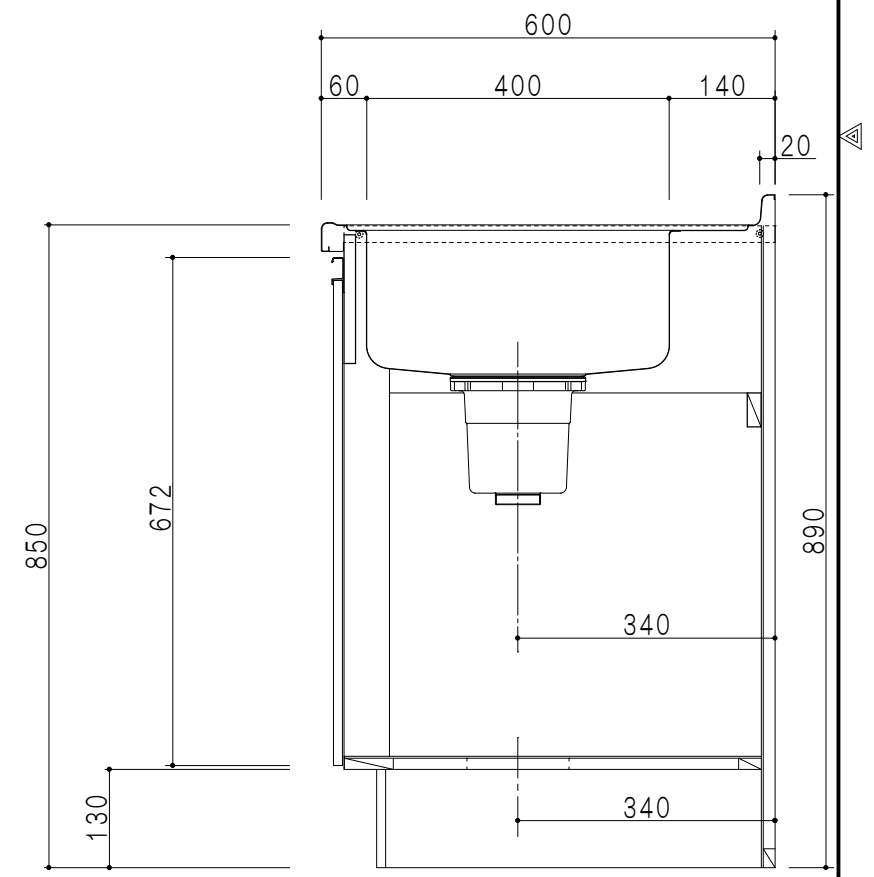

扉色	
SW	ホワイト
RV	木目
UW	ウルトラホワイト (艶有)
WN	ウインザーナット (艶有)
BS	ブラックストーン
PB	ホワイトストーン
MD	ダークグレイン

仕様	
トップ	ステンレス 銀河エンボス 0.6t ゴミ収納器
側板	低圧メラミン化粧パーティクルボード 12t
地板	片面フラッシュ 17.5t EBコーティング化粧板
背板	MDF 2.5t
台輪	両面化粧パーティクルボード 12t
扉	両面化粧パーティクルボード 12t
丁番	ワンタッチスライド式丁番
把手	アルミー文字把手
引き出し	メタルボックス スライドレール 引き出しトレイ付き
その他	小物入れ 包丁差し

平面図

B-B断面図

立面図

A-A断面図

名称	コンパクトキッチン 流し台	図面名称	KTD6-85-170DS (右)	onedo	ワンド株式会社	SCALE	1/10	DATA	2022.08.01	CHECKED	DRAWING	T. K	SHEET NO.
----	---------------	------	-------------------	-------	---------	-------	------	------	------------	---------	---------	------	-----------