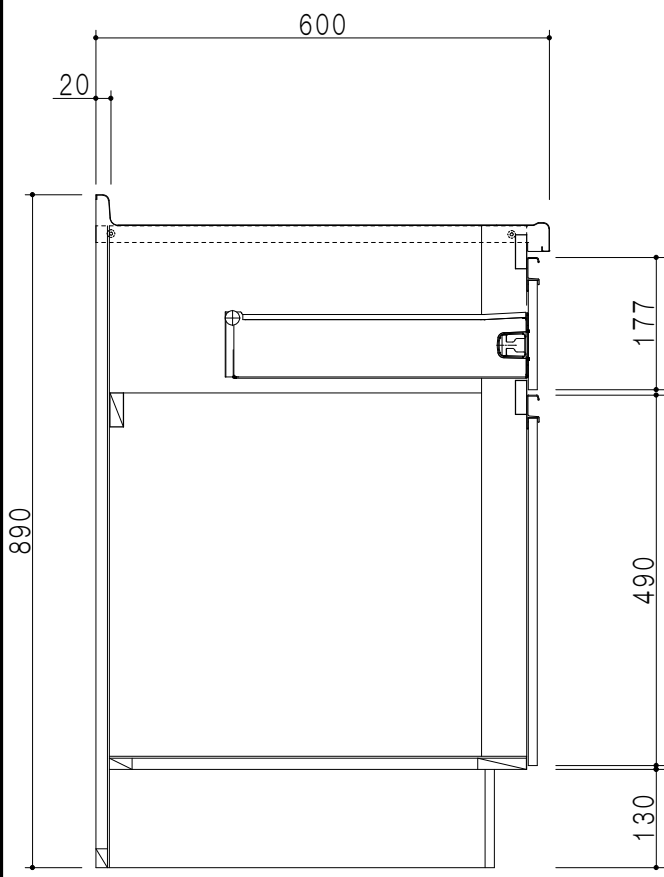

扉色	
SW	ホワイト
RV	木目
UW	ウルトラホワイト (艶有)
WN	ウインザーナット (艶有)
BS	ブラックストーン
PB	ホワイトストーン
MD	ダークグレイン

仕様	
トップ	ステンレス 銀河エンボス 0.6t ゴミ収納器
側板	低圧メラミン化粧パーティクルボード 12t
地板	片面フラッシュ 17.5t EBコーティング化粧板
背板	MDF 2.5t
台輪	両面化粧パーティクルボード 12t
扉	両面化粧パーティクルボード 12t
丁番	ワンタッチスライド式丁番
把手	アルミー文字把手
引き出し	メタルボックス スライドレール 引き出しトレイ付き
その他	小物入れ 包丁差し

平面図

B-B断面図

立面図

A-A断面図

名称	コンパクトキッチン 流し台	図面名称	KTD6-85-170DS (右)	onedo	ワンド株式会社	SCALE	1/10	DATA	2022.08.01	CHECKED	DRAWING	T. K	SHEET NO.
----	---------------	------	-------------------	-------	---------	-------	------	------	------------	---------	---------	------	-----------