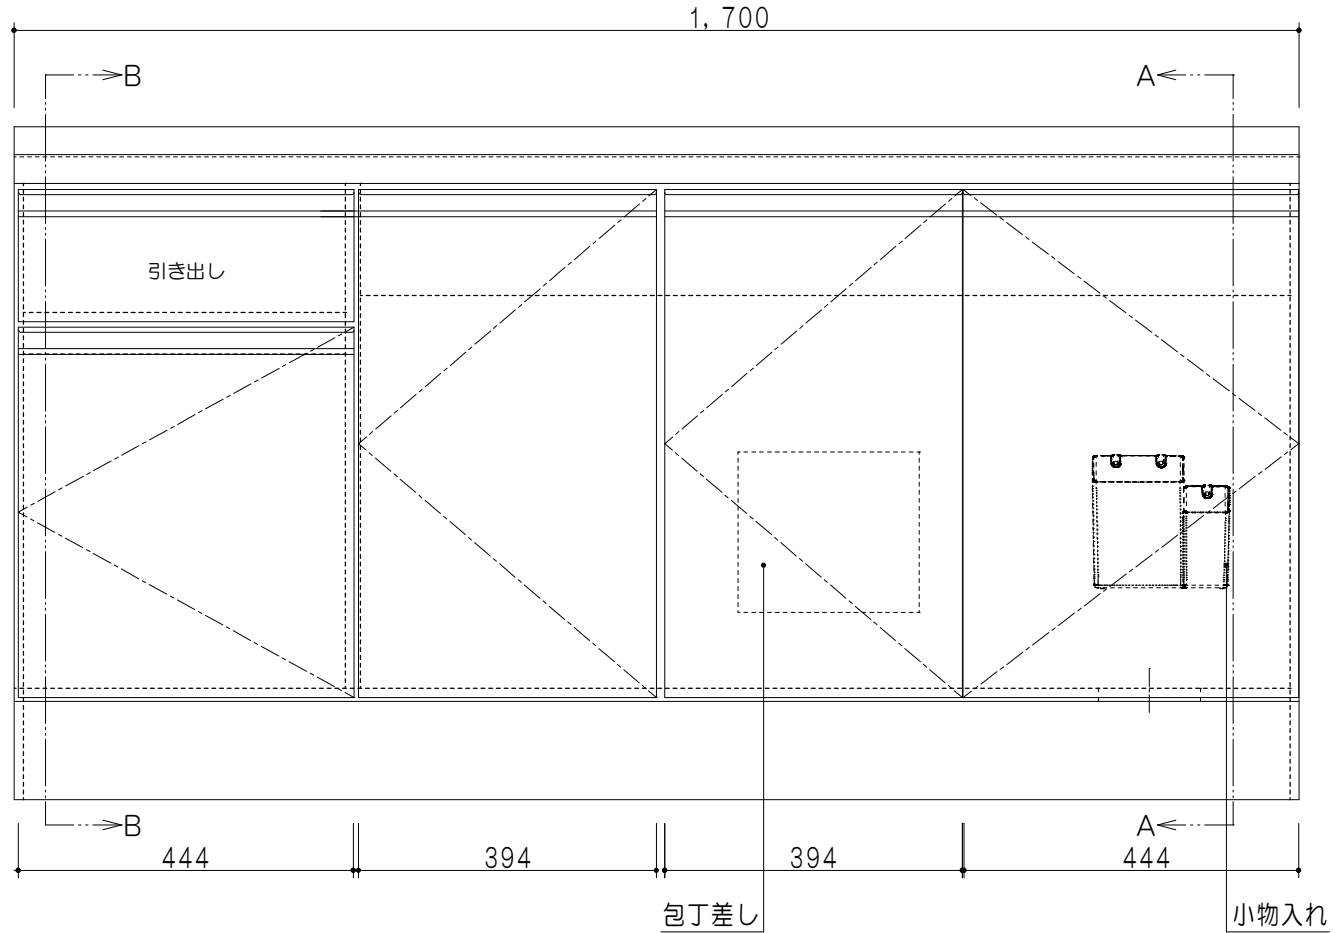

扉色	
SW	ホワイト
RV	木目
UW	ウルトラホワイト (艶有)
WN	ウインザーナット (艶有)
BS	ブラックストーン
PB	ホワイトストーン
MD	ダークグレイン

仕様	
トップ	ステンレス 銀河エンボス 0.6t ゴミ収納器
側板	低圧メラミン化粧パーティクルボード 12t
地板	片面フラッシュ 17.5t EBコーティング化粧板
背板	MDF 2.5t
台輪	両面化粧パーティクルボード 12t
扉	両面化粧パーティクルボード 12t
丁番	ワンタッチスライド式丁番
把手	アルミー文字把手
引き出し	メタルボックス スライドレール 引き出しトレイ付き
その他	小物入れ 包丁差し

平面図

B-B断面図

立面図

A-A断面図

名称	コンパクトキッチン 流し台	図面名称	KTD6-85-170DS (右)	onedo	ワンド株式会社	SCALE	1/10	DATA	2022.08.01	CHECKED	DRAWING	T. K	SHEET NO.
----	---------------	------	-------------------	-------	---------	-------	------	------	------------	---------	---------	------	-----------