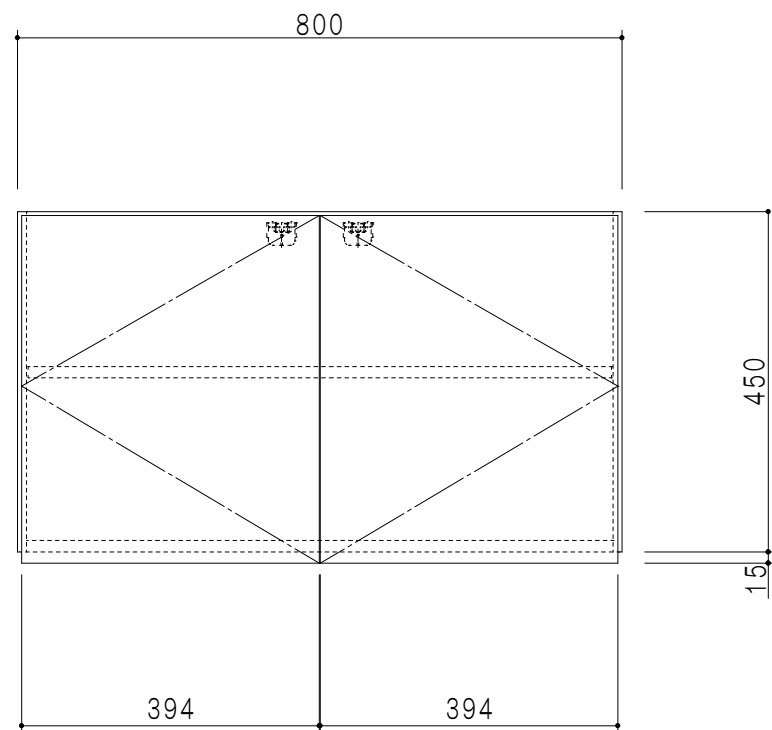

平面図

立面図

断面図

背面図

仕様	
天板	片面化粧パーティクルボード 15 t
左側板	両面化粧パーティクルボード 12 t
右側板	両面化粧パーティクルボード 12 t
見上板	低圧メラミン化粧パーティクルボード 15 t
背板	カラーMDF・落とし込み
扉	両面化粧パーティクルボード 12 t 耐震ラッチ付
丁番	ワンタッチスライド式丁番
棚板	可動式 棚板 15 t

扉色	
SW	ホワイト
RV	木目
UW	ウツギ和付(艶有)
WN	ウツギ-カット(艶有)
BS	ブラックストーン
PB	ホワイトストーン
MD	ダークグレイ

名称
玄関収納用吊戸棚 高さ45cmタイプ

図面名称
SHO-80U

SCALE
1/10

DATA
2023.05.01

CHECKED
DRAWING
T. K

SHEET NO.