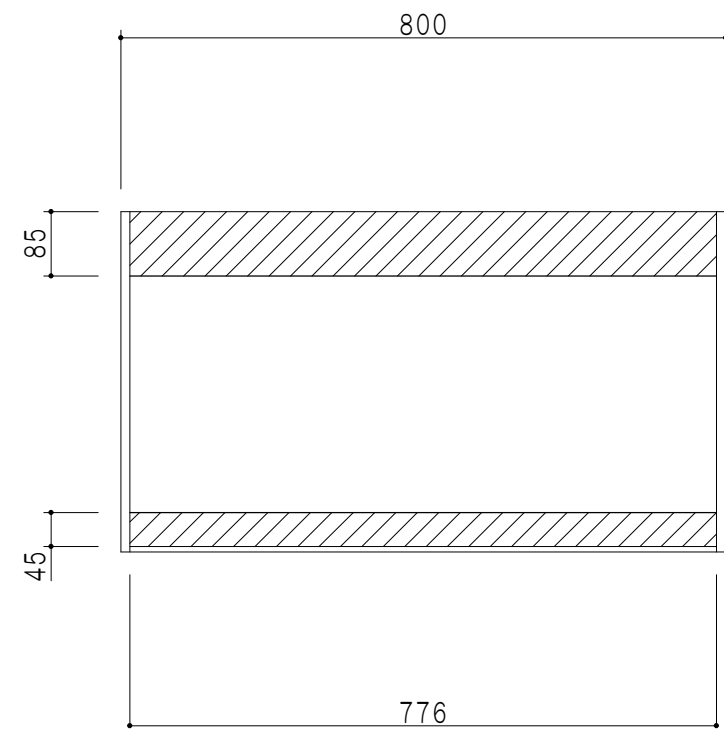

平面図

立面図

断面図

背面図

仕様	
天板	片面化粧パーティクルボード 15 t
左側板	両面化粧パーティクルボード 12 t
右側板	両面化粧パーティクルボード 12 t
見上板	低圧メラミン化粧パーティクルボード 15 t
背板	カラーMDF・落とし込み
扉	両面化粧パーティクルボード 12 t 耐震ラッチ付
丁番	ワンタッチスライド式丁番
棚板	可動式 棚板 15 t

扉色	
SW	ホワイト
RV	木目
UW	ウツギ和付(艶有)
WN	ウツギ-カット(艶有)
BS	ブラックストーン
PB	ホワイトストーン
MD	ダークグレイ

名称
玄関収納用吊戸棚 高さ45cmタイプ

図面名称
SHO-80U

SCALE
1/10

DATA
2023.05.01

CHECKED
DRAWING
T. K

SHEET NO.