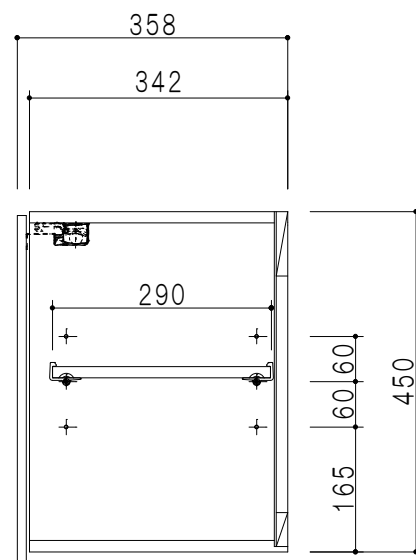

平面図

立面図

断面図

背面図

仕様	
天板	片面化粧パーティクルボード 15 t
左側板	両面化粧パーティクルボード 12 t
右側板	両面化粧パーティクルボード 12 t
見上板	低圧メラミン化粧パーティクルボード 15 t
背板	カラーMDF・落とし込み
扉	両面化粧パーティクルボード 12 t 耐震ラッチ付
丁番	ワンタッチスライド式丁番
棚板	可動式 棚板 15 t

扉色	
SW	ホワイト
RV	木目
UW	ウツギ和付(艶有)
WN	ウツギ-カット(艶有)
BS	ブラックストーン
PB	ホワイトストーン
MD	ダークグレイ

名称
玄関収納用吊戸棚 高さ45cmタイプ

図面名称
SHO-80U

SCALE
1/10

DATA
2023.05.01

CHECKED
DRAWING
T. K

SHEET NO.