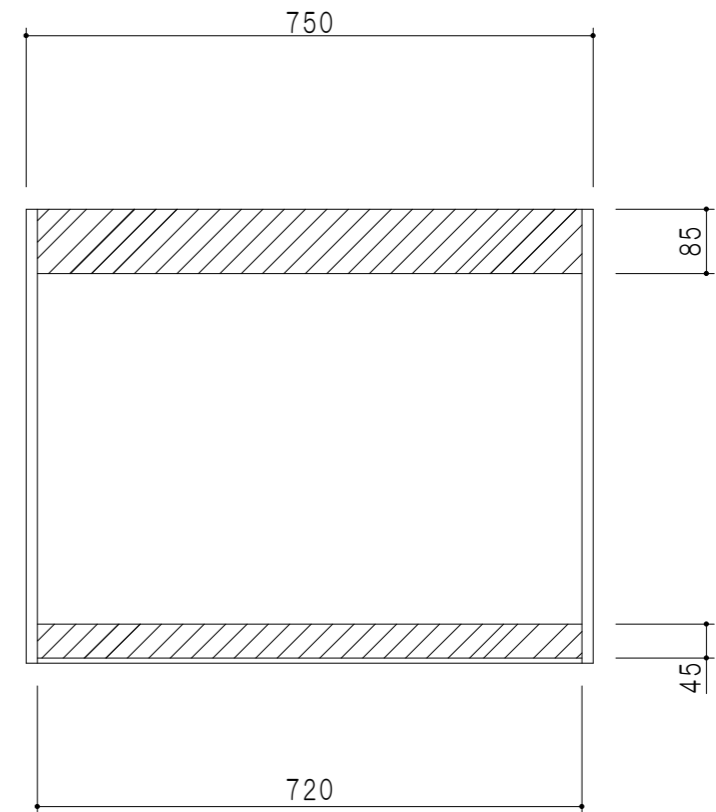

平面図

立面図

断面図

背面図

仕 様	
側 板	メラミン化粧パーティクルボード 15 t
天 板	片面化粧パーティクルボード 15 t
見 上 板	メラミン化粧パーティクルボード 15 t
背 板	カラーMDF・落とし込み
扉	メラミン化粧パーティクルボード 15 t 耐震ラッチ付
丁 番	ワンタッチスライド式丁番
棚 板	両面化粧パーティクルボード 15 t 可動式

扉 色	
SW	ホワイト
RV	木 目
UW	ウルトラ木目付 (艶有)
WN	ウイザ'-ナット (艶有)
BS	ブラックストーン
PB	ホワイトストーン
MD	ダークグレイ