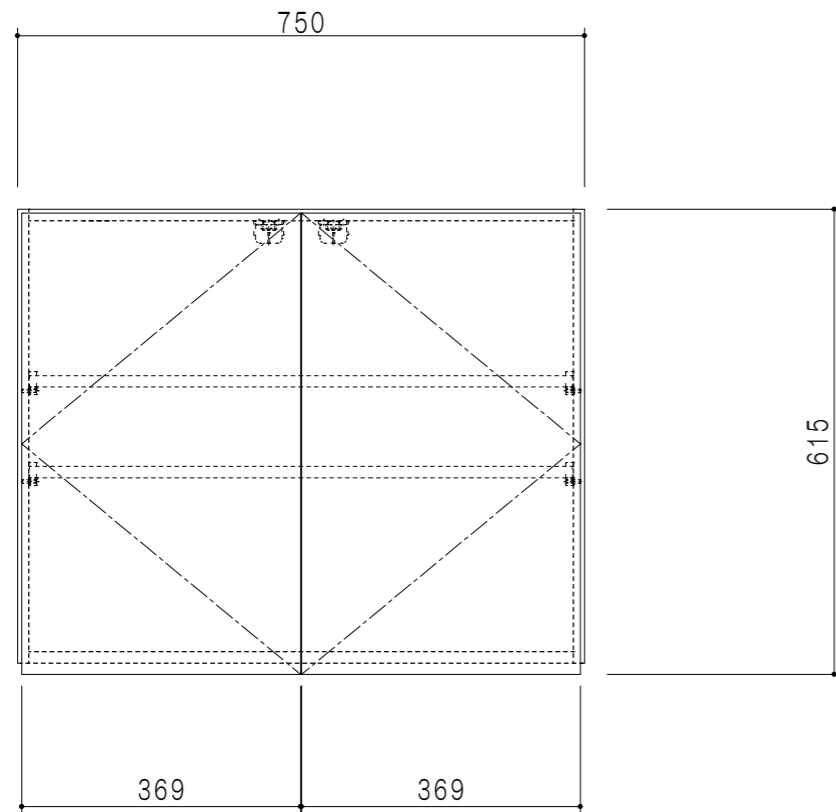

平面図

立面図

断面図

背面図

仕 様	
側 板	メラミン化粧パーティクルボード 15 t
天 板	片面化粧パーティクルボード 15 t
見 上 板	メラミン化粧パーティクルボード 15 t
背 板	カラーMDF・落とし込み
扉	メラミン化粧パーティクルボード 15 t 耐震ラッチ付
丁 番	ワンタッチスライド式丁番
棚 板	両面化粧パーティクルボード 15 t 可動式

扉 色	
SW	ホワイト
RV	木 目
UW	ウルトラ木目付 (艶有)
WN	ウイザ'-ナット (艶有)
BS	ブラックストーン
PB	ホワイトストーン
MD	ダークグレイ