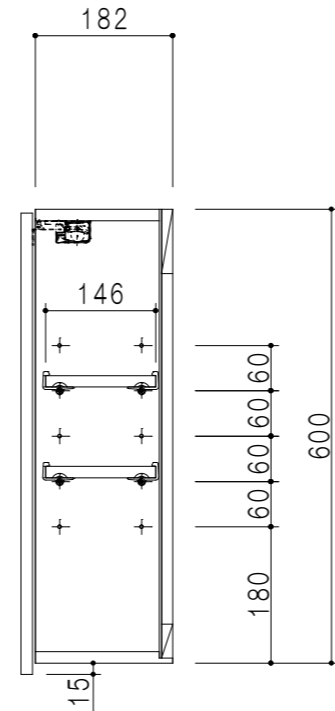

平面図

立面図

断面図

背面図

仕 様	
側 板	メラミン化粧パーティクルボード 15 t
天 板	片面化粧パーティクルボード 15 t
見 上 板	メラミン化粧パーティクルボード 15 t
背 板	カラーMDF・落とし込み
扉	メラミン化粧パーティクルボード 15 t 耐震ラッチ付
丁 番	ワンタッチスライド式丁番
棚 板	両面化粧パーティクルボード 15 t 可動式

扉 色	
SW	ホワイト
RV	木 目
UW	ウルトラ木目付 (艶有)
WN	ウイザ'-ナット (艶有)
BS	ブラックストーン
PB	ホワイトストーン
MD	ダークグレイ