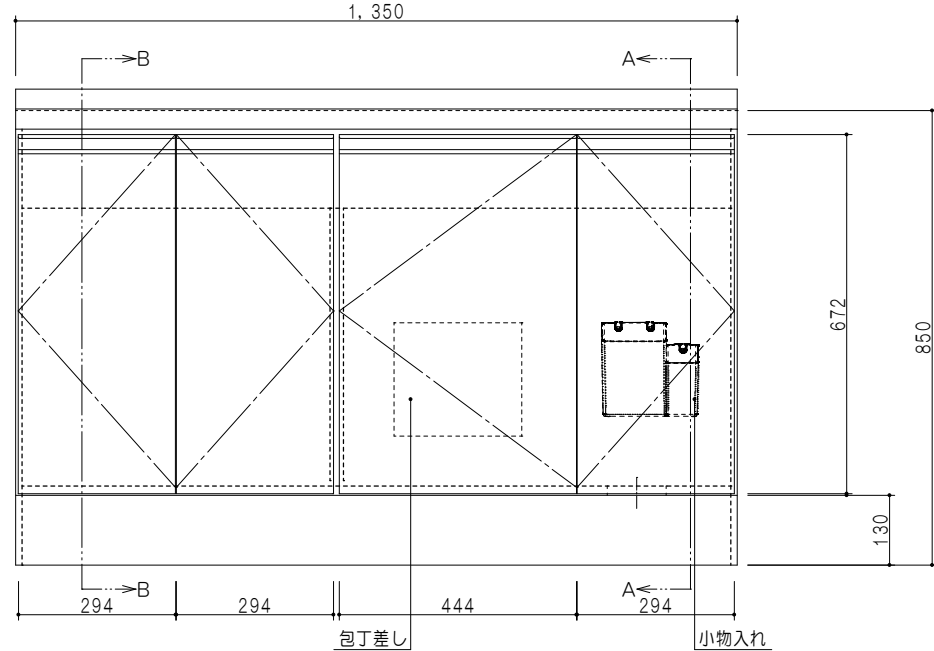

扉色	
SW	ホワイト
RV	木目
UW	ウルトラホワイト (艶有)
WN	ウイナークラウド (艶有)
BS	ブラックストーン
PB	ホワイトストーン
MD	ダークグレイ

平面図

仕様	
トップ	ステンレス 銀河エンボス 0.6t ゴミ収納器
側板	低圧メラミン化粧パーティクルボード 12t
地板	片面フラッシュ 17.5t EBコーティング化粧板
背板	MDF 2.5t
台輪	両面化粧パーティクルボード 12t
扉	両面化粧パーティクルボード 12t
丁番	ワンタッチスライド式丁番
把手	アルミ文字把手
その他	小物入れ 包丁差し

B-B断面図

立面図

A-A断面図

名称	コンパクトキッチン 流し台	図面名称	KTD6-85-135DS2 (右)	onedo	ワンズ株式会社	SCALE	1/10	DATA	2023.05.01	CHECKED	DRAWING	SHEET NO.
											T. K	