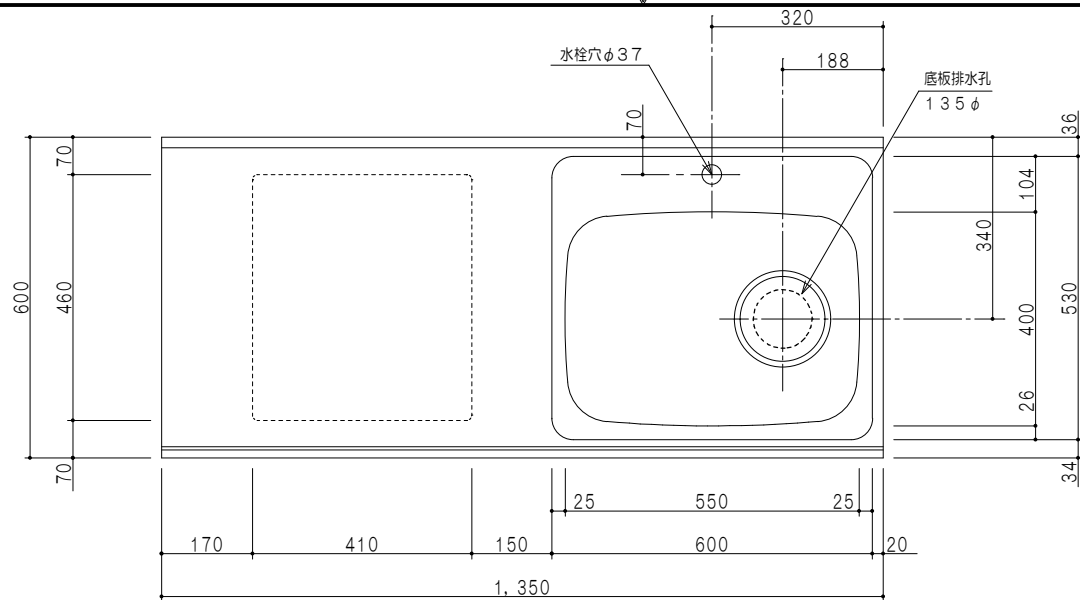

扉色	
SW	ホワイト
RV	木目
UW	ウルトラホワイト (艶有)
WN	ウイナークラウド (艶有)
BS	ブラックストーン
PB	ホワイトストーン
MD	ダークグレイ

平面図

仕様	
トップ	ステンレス 銀河エンボス 0.6t ゴミ収納器
側板	低圧メラミン化粧パーティクルボード 12t
地板	片面フラッシュ 17.5t EBコーティング化粧板
背板	MDF 2.5t
台輪	両面化粧パーティクルボード 12t
扉	両面化粧パーティクルボード 12t
丁番	ワンタッチスライド式丁番
把手	アルミ文字把手
その他	小物入れ 包丁差し

B-B断面図

立面図

A-A断面図

名称	コンパクトキッチン 流し台	図面名称	KTD6-85-135DS2 (右)	onedo	ワンズ株式会社	SCALE	1/10	DATA	2023.05.01	CHECKED	DRAWING	SHEET NO.
											T. K	