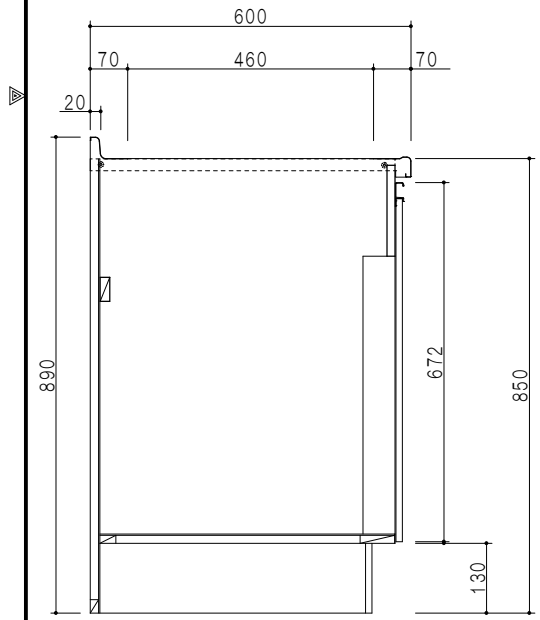

扉色	
SW	ホワイト
RV	木目
UW	ウルトラホワイト (艶有)
WN	ウイナークラウド (艶有)
BS	ブラックストーン
PB	ホワイトストーン
MD	ダークグレイ

平面図

仕様	
トップ	ステンレス 銀河エンボス 0.6t ゴミ収納器
側板	低圧メラミン化粧パーティクルボード 12t
地板	片面フラッシュ 17.5t EBコーティング化粧板
背板	MDF 2.5t
台輪	両面化粧パーティクルボード 12t
扉	両面化粧パーティクルボード 12t
丁番	ワンタッチスライド式丁番
把手	アルミ文字把手
その他	小物入れ 包丁差し

B-B断面図

立面図

A-A断面図

名称	コンパクトキッチン 流し台	図面名称	KTD6-85-135DS2 (右)	onedo	ワンズ株式会社	SCALE	1/10	DATA	2023.05.01	CHECKED	DRAWING	SHEET NO.
											T. K	