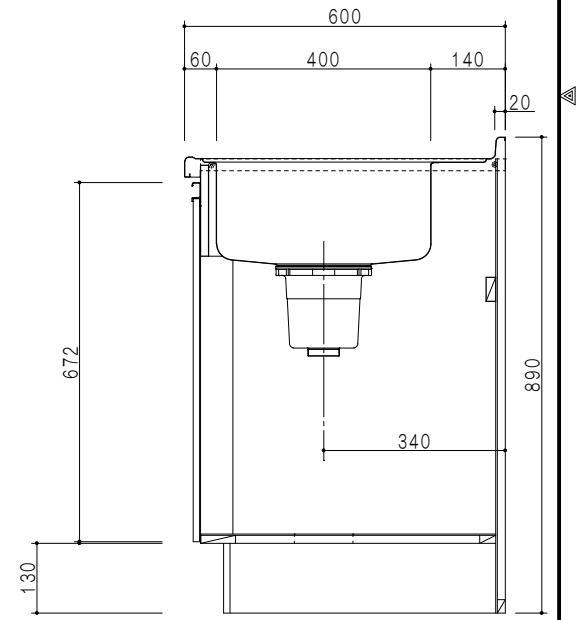

扉色	
SW	ホワイト
RV	木目
UW	ウルトラホワイト (艶有)
WN	ウイナークラウド (艶有)
BS	ブラックストーン
PB	ホワイトストーン
MD	ダークグレイ

平面図

仕様	
トップ	ステンレス 銀河エンボス 0.6t ゴミ収納器
側板	低圧メラミン化粧パーティクルボード 12t
地板	片面フラッシュ 17.5t EBコーティング化粧板
背板	MDF 2.5t
台輪	両面化粧パーティクルボード 12t
扉	両面化粧パーティクルボード 12t
丁番	ワンタッチスライド式丁番
把手	アルミ文字把手
その他	小物入れ 包丁差し

B-B断面図

立面図

A-A断面図

名称	コンパクトキッチン 流し台	図面名称	KTD6-85-135DS2 (右)	onedo	ワンズ株式会社	SCALE	1/10	DATA	2023.05.01	CHECKED	DRAWING	SHEET NO.
											T. K	