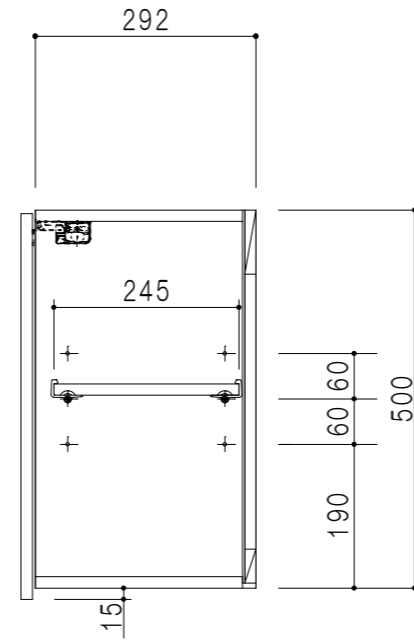

平面図

立面図

断面図

背面図

仕 様	
側 板	メラミン化粧パーティクルボード 15 t
天 板	片面化粧パーティクルボード 15 t
見 上 板	メラミン化粧パーティクルボード 15 t
背 板	カラーMDF・落とし込み
扉	メラミン化粧パーティクルボード 15 t 耐震ラッチ付
丁 番	ワンタッチスライド式丁番
棚 板	両面化粧パーティクルボード 15 t 可動式

扉 色	
SW	ホワイト
RV	木 目
UW	ウチノ栴柘 (艶有)
WN	ウヰザノナツ (艶有)
BS	ブラックストーン
PB	ホワイトストーン
MD	ダークグレイ