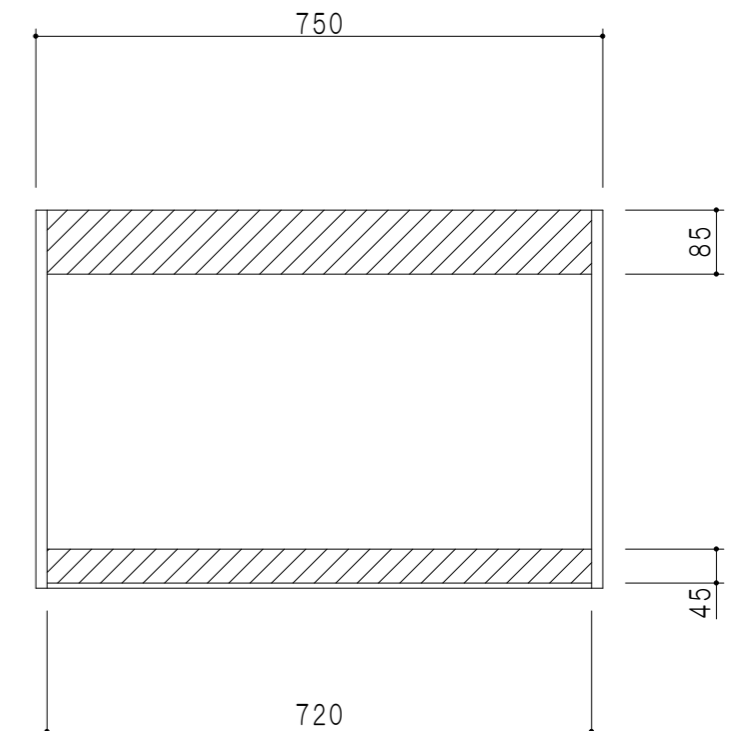

平面図

立面図

断面図

背面図

仕 様	
側 板	メラミン化粧パーティクルボード 15 t
天 板	片面化粧パーティクルボード 15 t
見 上 板	メラミン化粧パーティクルボード 15 t
背 板	カラーMDF・落とし込み
扉	メラミン化粧パーティクルボード 15 t 耐震ラッチ付
丁 番	ワンタッチスライド式丁番
棚 板	両面化粧パーティクルボード 15 t 可動式

扉 色	
SW	ホワイト
RV	木 目
UW	ウチノ栴柘 (艶有)
WN	ウヰザノナツ (艶有)
BS	ブラックストーン
PB	ホワイトストーン
MD	ダークグレイ