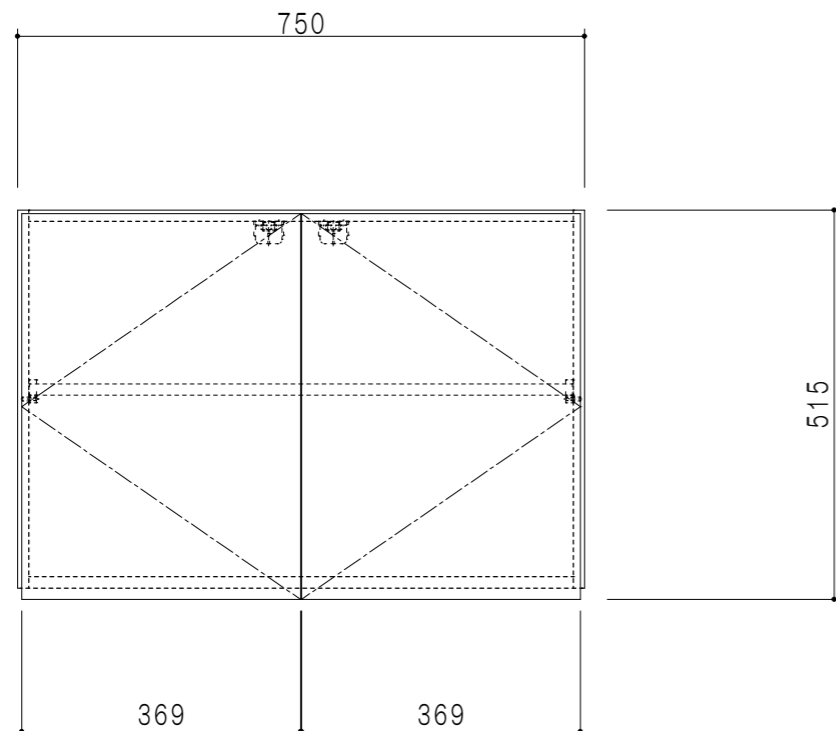

平面図

立面図

断面図

背面図

仕 様	
側 板	メラミン化粧パーティクルボード 15 t
天 板	片面化粧パーティクルボード 15 t
見 上 板	メラミン化粧パーティクルボード 15 t
背 板	カラーMDF・落とし込み
扉	メラミン化粧パーティクルボード 15 t 耐震ラッチ付
丁 番	ワンタッチスライド式丁番
棚 板	両面化粧パーティクルボード 15 t 可動式

扉 色	
SW	ホワイト
RV	木 目
UW	ウチノ栴柘 (艶有)
WN	ウヰザノナツ (艶有)
BS	ブラックストーン
PB	ホワイトストーン
MD	ダークグレイ