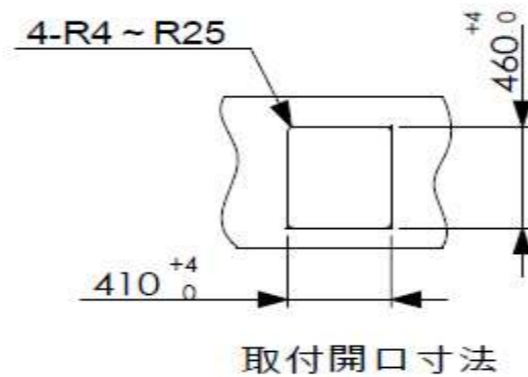

SCALE 1:7

品名	IHクッキングヒーター
品番	IHC-B2202-B
JAN CD	4967576704021
定格消費電力	4000W
入力電圧	AC200V
定格周波数	50/60Hz
電源コード仕様	PNCT 3×2.0mm ² /2極接地極付 20A250Vプラグ
電源コード長さ	(約m) 0.70m
材質:天板	結晶化ガラス
本体上蓋	ステンレス
本体下蓋	垂鉛メッキ鋼板
使用可能鍋寸法(加熱モード)	(約mm) 左IH: Φ120~260 右IH: Φ120~260
使用可能鍋寸法(揚げ物モード)	(約mm) 左IH: Φ180~260 右IH: Φ180~260
揚げ物モード:設定温度(左IH)	6段階 (約℃) 200℃、190℃、180℃、170℃、160℃、 150℃
加熱モード:火力切替(左IH)	12段階 (約W) 火力12-3000W/火力11-2500W/火力 10-2300W/火力9-2000W/火力8- 1800W/火力7-1500W/火力6-1200W/火 力5-900W/火力4-700W相当/火力3- 500W/火力2-300W/火力1-100W相当
加熱モード:火力切替(右IH)	11段階 (約W) 火力11-2500W/火力10-2300W/火力9- 2000W/火力8-1800W/火力7-1500W/火 力6-1200W/火力5-900W/火力4-700W 相当/火力3-500W/火力2-300W/火力 1-100W相当
OFFタイマー	1~99分
安全装置	鍋検知機能・鍋なし自動OFF・小物検知 機能・切り忘れ5分自動OFF・天板温度 過上昇防止機能
使用環境	室内・家庭用
適用規格	電気用品安全法 電波法 消防法
輸入事業者	アイリスオーヤマ株式会社
総務省型式確認番号	第IRIH-192号
製品寸法	(約mm) 450*520*79
製品質量	(約kg) 9.3
内箱寸法	(約mm) 585*515*133
内箱梱包質量	(約kg) 10.3

型名	IHC-B2202-B	尺度	任意
品名	IHクッキングヒーター	単位	mm
アイリスオーヤマ株式会社		作成	2025.12