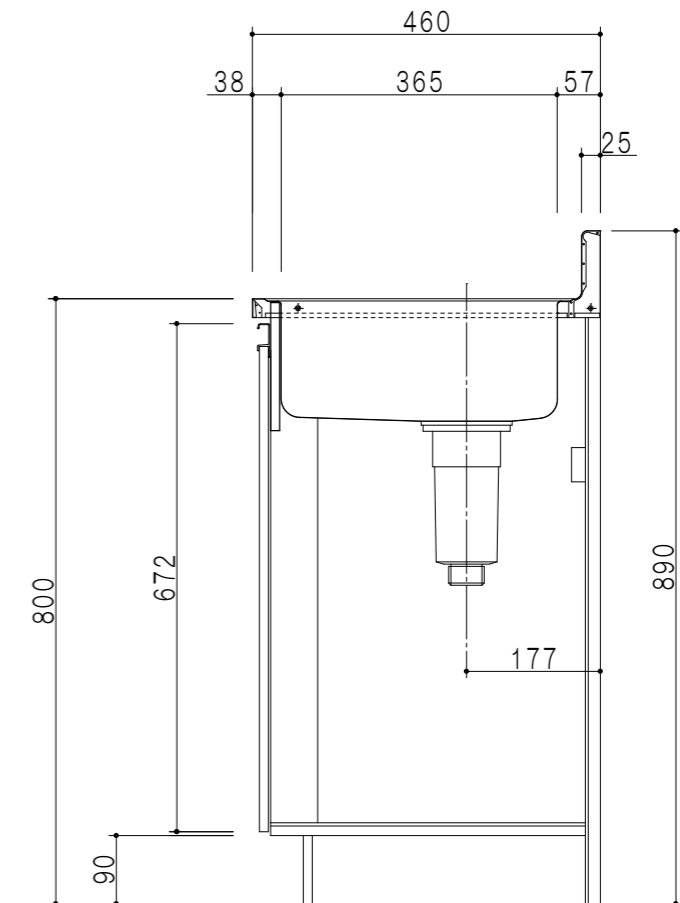

扉色	
SW	ホワイト
RV	木目
UW	ウルトラホワイト(艶有)
WN	ウイザークラッド(艶有)
BS	ブラックストーン
PB	ホワイトストーン
MD	ダークグレイン

平面図

立面図

仕様	
トップ	ステンレスSUS430 シンク深160mm
側板	低圧メラミン化粧パーティクルボード 12t
地板	ステンレス貼り 片面フラッシュ
背板	MDF 2.5t
扉	両面化粧パーティクルボード 12t
丁番	ワンタッチスライド式丁番
把手	アルミ文字把手
その他	小物入れ 包丁差し 引出トレー φ115小型ゴミ収納器・フレキシブルホース付き

断面図

名称	薄型 一槽流し台	図面名称	KTD4-80-100S(右)	ブランド	onedo 株式会社	SCALE	1/10	DATA	2023.05.01	CHECKED	DRAWING	SHEET NO.
											T. K	