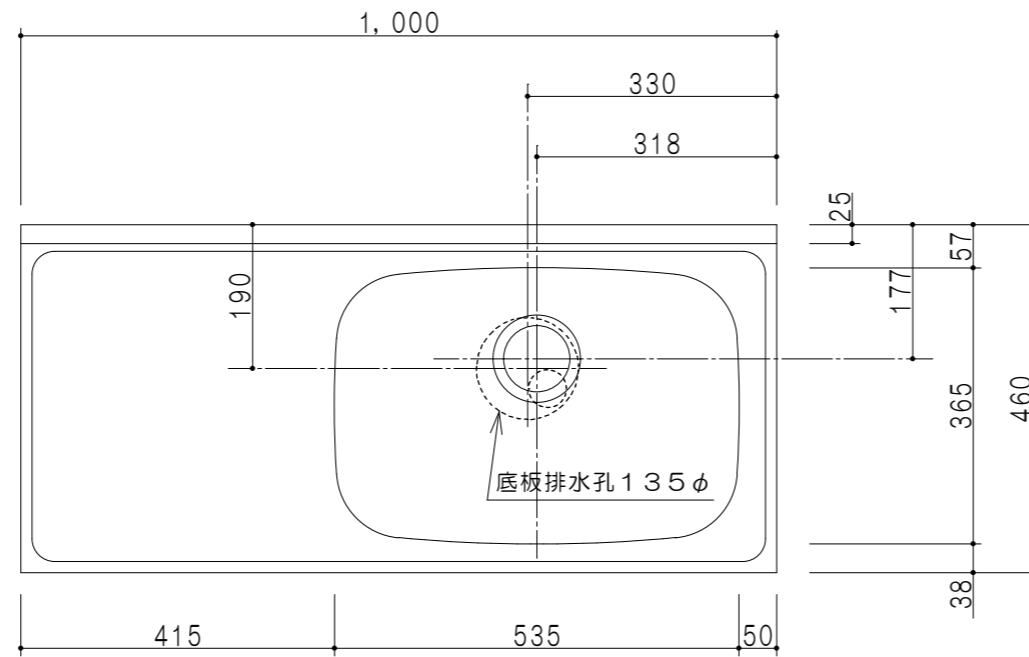

扉色	
SW	ホワイト
RV	木目
UW	ウルトラホワイト(艶有)
WN	ウイザークラッド(艶有)
BS	ブラックストーン
PB	ホワイトストーン
MD	ダークグレイン

平面図

立面図

仕様	
トップ	ステンレスSUS430 シンク深160mm
側板	低圧メラミン化粧パーティクルボード 12t
地板	ステンレス貼り 片面フラッシュ
背板	MDF 2.5t
扉	両面化粧パーティクルボード 12t
丁番	ワンタッチスライド式丁番
把手	アルミ文字把手
その他	小物入れ 包丁差し 引出トレー φ115小型ゴミ収納器・フレキシブルホース付き

断面図

名称	薄型 一槽流し台	図面名称	KTD4-80-100S(右)	ブランド	onedo 株式会社	SCALE	1/10	DATA	2023.05.01	CHECKED	DRAWING	SHEET NO.
											T. K	