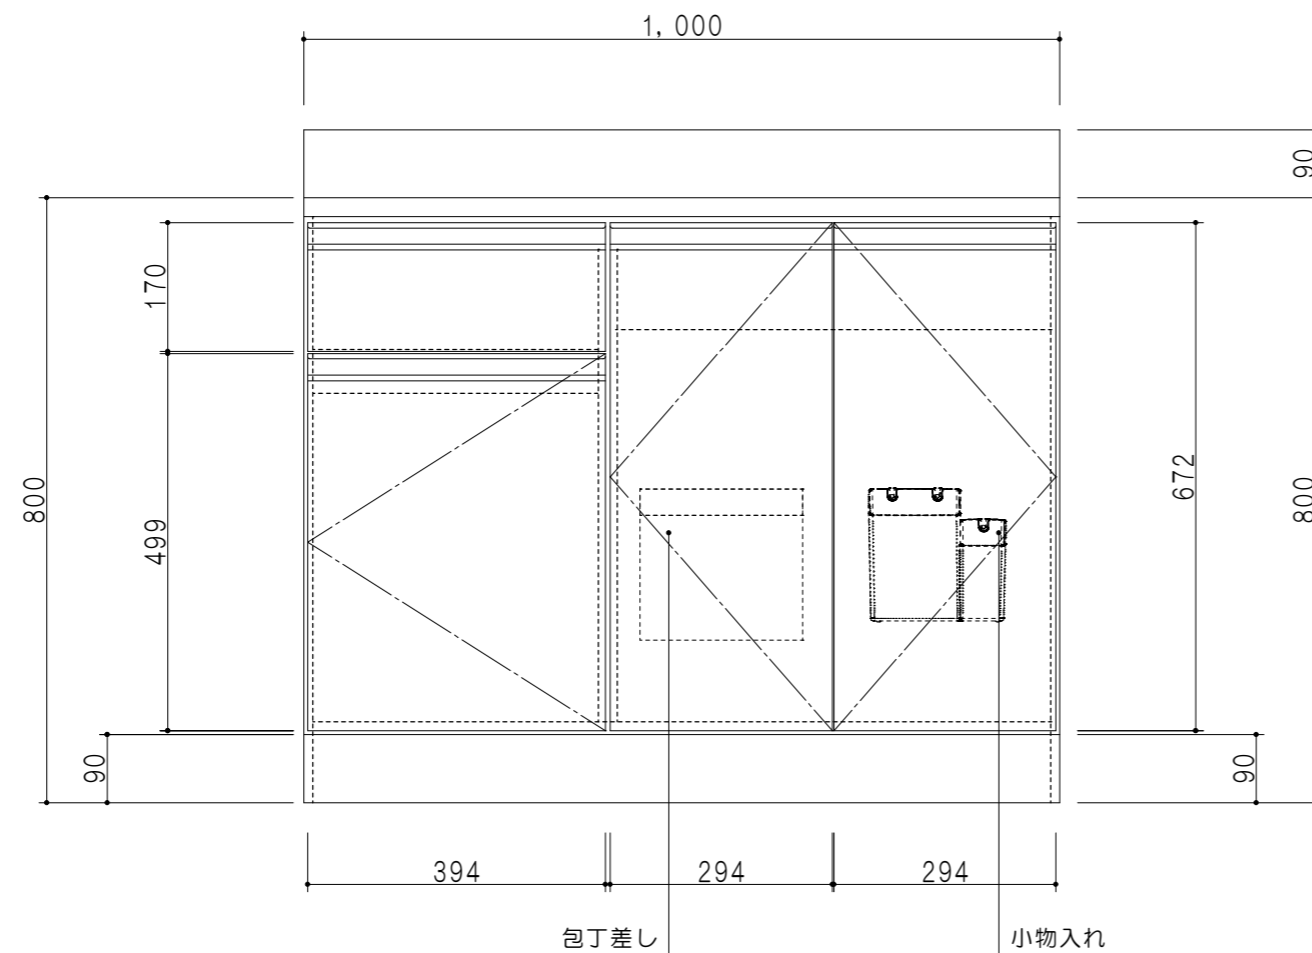

扉色	
SW	ホワイト
RV	木目
UW	ウルトラホワイト(艶有)
WN	ウイザークラッド(艶有)
BS	ブラックストーン
PB	ホワイトストーン
MD	ダークグレイン

平面図

立面図

仕様	
トップ	ステンレスSUS430 シンク深160mm
側板	低圧メラミン化粧パーティクルボード 12t
地板	ステンレス貼り 片面フラッシュ
背板	MDF 2.5t
扉	両面化粧パーティクルボード 12t
丁番	ワンタッチスライド式丁番
把手	アルミ文字把手
その他	小物入れ 包丁差し 引出トレー φ115小型ゴミ収納器・フレキシブルホース付き

断面図

名称	薄型 一槽流し台	図面名称	KTD4-80-100S(右)	ブランド	onedo 株式会社	SCALE	1/10	DATA	2023.05.01	CHECKED	DRAWING	SHEET NO.
											T. K	